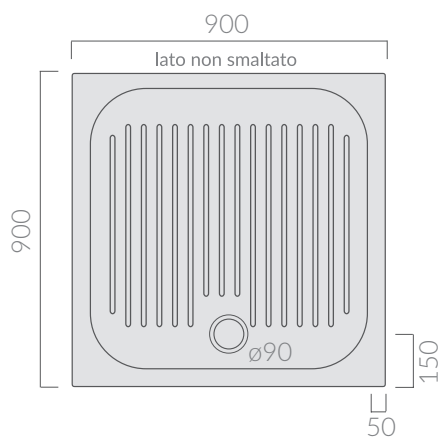

COLORI / COLORS

○ 1027      bianco  
white

Piatto doccia FLAT 90x90 finitura antiscivolo. Piletta non inclusa.  
Antislip finish shower tray Flat 90x90.  
Drain not included.

Kg. 34

ACCESSORI NON INCLUSI / ACCESSORIES NOT INCLUDED

● 9040      cromo  
chrome

Piletta ø90 per piatto doccia.  
Drain ø90 for shower tray.

○ 9061      bianco  
white

Piletta ø90 per piatto doccia.  
Drain ø90 for shower tray.

ATTENZIONE/ ATTENTION

Galassia Srl persegue la filosofia di migliorare i prodotti aggiungendo nuovi materiali, innovazioni progettuali e tecnologie produttive.  
L'azienda si riserva di cambiare