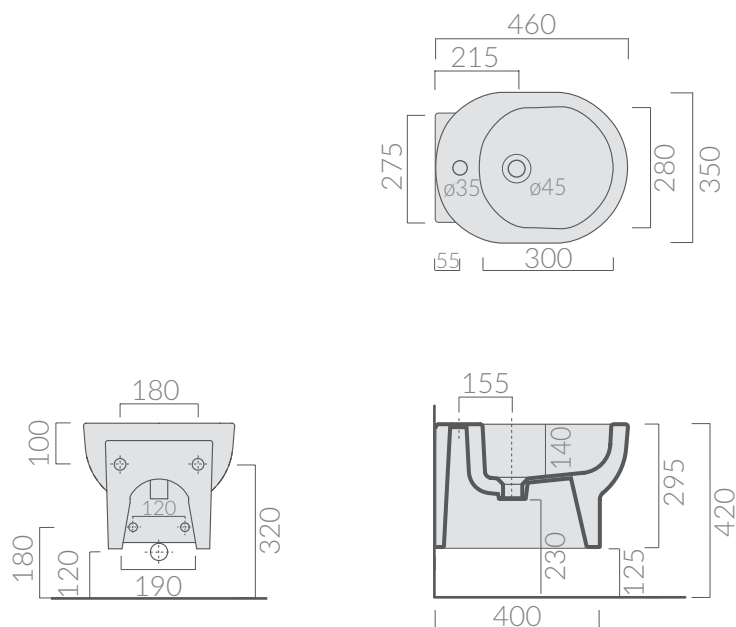

COLORI / COLORS

○ 5210 bianco
white

Bidet sospeso monoforo 46x35 cm.
Wall-hung bidet one hole 46x35 cm.

Kg. 18

ACCESSORI NON INCLUSI / ACCESSORIES NOT INCLUDED

9051

Staffa fissaggio
Fixing bracket for wall-hung wc/bidet

COLORI / COLORS

○ 5249 bianco
white

SCHEDA TECNICA
DATA SHEET

Wc sospeso 46x36 cm.
Wall-hung wc 46x36 cm.

Kg. 18

ACCESSORI NON INCLUSI / ACCESSORIES NOT INCLUDED

9051

Staffa fissaggio
Fixing bracket for wall-hung wc/bidet

9053

Raccordo scarico parete ø10
Pipe for wall drain ø10

Coprivaso avvolgente in termoindurente.
Thermosetting wrap around seat-cover.

○ 5226 bianco
white

Coprivaso avvolgente in termoindurente,
cerniera con dispositivo di caduta rallentata.
Thermosetting wrap around seat-cover with
soft closing system.