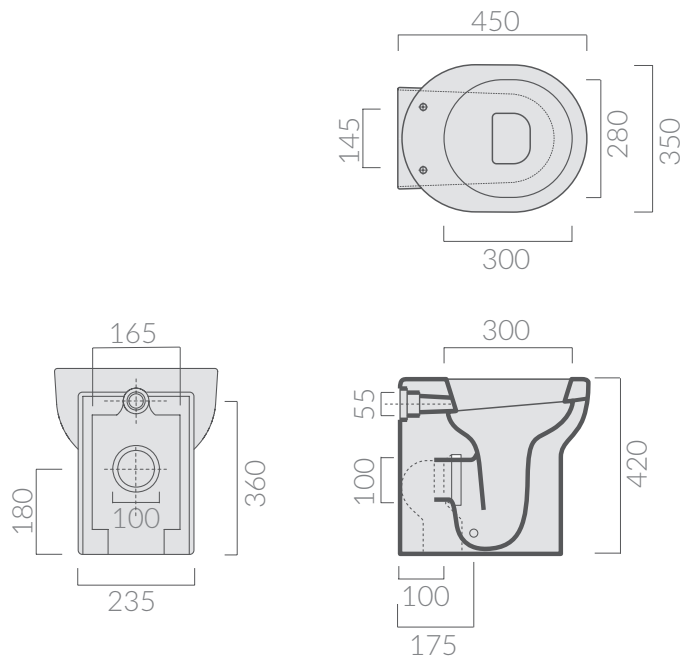

ATTENZIONE/ ATTENTION

Galassia Srl persegue la filosofia di migliorare i prodotti aggiungendo nuovi materiali, innovazioni progettuali e tecnologie produttive. L'azienda si riserva di cambiare

schede tecniche e caratteristiche di funzionamento degli articoli in ogni momento e senza necessità di preavviso. I pesi possono subire variazioni del 20 %

Galassia Srl is constantly improving its products by adding new materials, new projects and modern production technologies. The company reserves the right to change any technical

specifications/dimension and/or operating characteristics of the products at any time and without giving notice. The ceramic items weight may vary up to 20%.