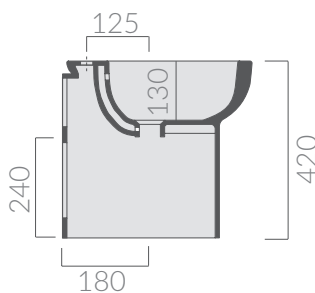

ATTENZIONE/ ATTENTION

Galassia Srl persegue la filosofia di migliorare i prodotti aggiungendo nuovi materiali, innovazioni progettuali e tecnologie produttive.
L'azienda si riserva di cambiare

schede tecniche e caratteristiche di funzionamento degli articoli in ogni momento e senza necessità di preavviso.
I pesi possono subire variazioni del 20 %

Galassia Srl is constantly improving its products by adding new materials, new projects and modern production technologies. The company reserves the right to change any technical

specifications/dimension and/or operating characteristics of the products at any time and without giving notice. The ceramic items weight may vary up to 20%.