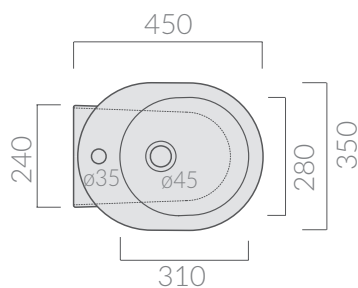

ATTENZIONE/ ATTENTION

Galassia Srl persegue la filosofia di migliorare i prodotti aggiungendo nuovi materiali, innovazioni progettuali e tecnologie produttive.
L'azienda si riserva di cambiare

schede tecniche e caratteristiche di funzionamento degli articoli in ogni momento e senza necessità di preavviso.
I pesi possono subire variazioni del 20 %

Galassia Srl is constantly improving its products by adding new materials, new projects and modern production technologies. The company reserves the right to change any technical

specifications/dimension and/or operating characteristics of the products at any time and without giving notice. The ceramic items weight may vary up to 20%.