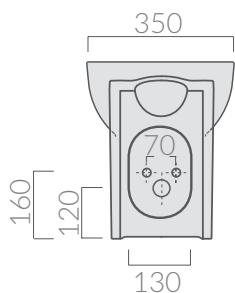

ATTENZIONE/ ATTENTION

Galassia Srl persegue la filosofia di migliorare i prodotti aggiungendo nuovi materiali, innovazioni progettuali e tecnologie produttive.
L'azienda si riserva di cambiare

schede tecniche e caratteristiche di funzionamento degli articoli in ogni momento e senza necessità di preavviso.
I pesi possono subire variazioni del 20 %

Galassia Srl is constantly improving its products by adding new materials, new projects and modern production technologies. The company reserves the right to change any technical

specifications/dimension and/or operating characteristics of the products at any time and without giving notice. The ceramic items weight may vary up to 20%.