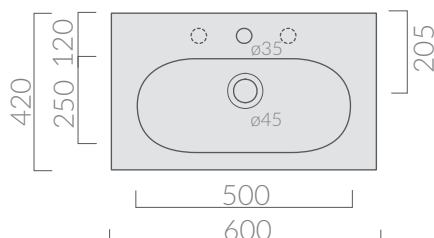

ATTENZIONE/ ATTENTION

Galassia Srl persegue la filosofia di migliorare i prodotti aggiungendo nuovi materiali, innovazioni progettuali e tecnologie produttive. L'azienda si riserva di cambiare

schede tecniche e caratteristiche di funzionamento degli articoli in ogni momento e senza necessità di preavviso. I pesi possono subire variazioni del 20 %

Galassia Srl is constantly improving its products by adding new materials, new projects and modern production technologies. The company reserves the right to change any technical

specifications/dimension and/or operating characteristics of the products at any time and without giving notice. The ceramic items weight may vary up to 20%.