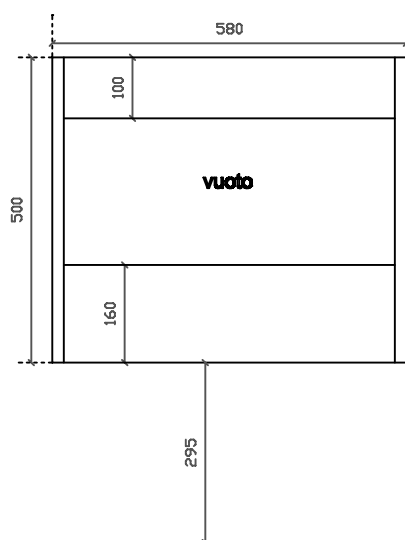

**Eden**  
art. 5281 mobile sospeso con cestone estraibile per  
lavabo cm 60x42 art. 5230

01/09/2015

Vista dall'alto

Vista dall'alto cestone con divisorio

Vista posteriore

Vista laterale

Vista frontale

**Galassia S.p.A.**