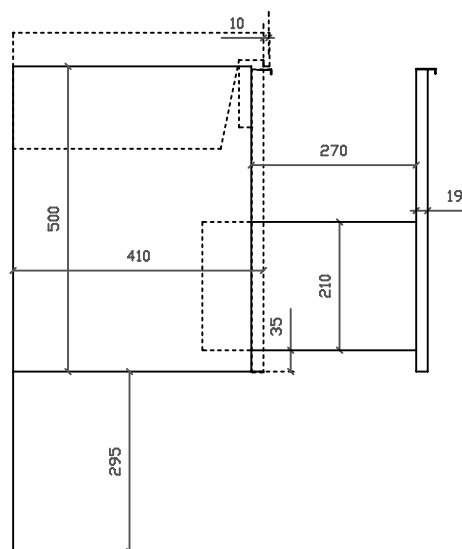

**Eden**  
art. 5281 mobile sospeso con cestone estraibile per  
lavabo cm 60x42 art. 5230

01/09/2015

Vista dall'alto

Vista dall'alto cestone con divisorio

Vista posteriore

Vista laterale

Vista frontale

**Galassia S.p.A.**