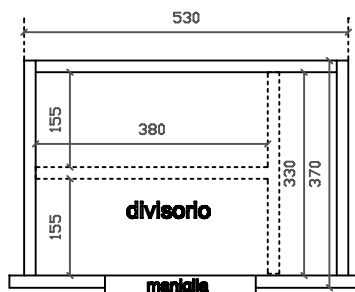

**Eden**  
art. 5281 mobile sospeso con cestone estraibile per  
lavabo cm 60x42 art. 5230

01/09/2015

Vista dall'alto

Vista dall'alto cestone con divisorio

Vista posteriore

Vista laterale

Vista frontale

**Galassia S.p.A.**