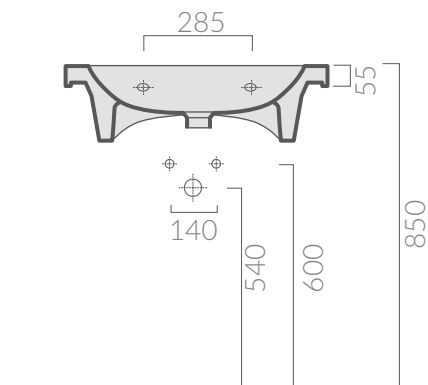

ATTENZIONE/ ATTENTION

Galassia Srl persegue la filosofia di migliorare i prodotti aggiungendo nuovi materiali, innovazioni progettuali e tecnologie produttive. L'azienda si riserva di cambiare

schede tecniche e caratteristiche di funzionamento degli articoli in ogni momento e senza necessità di preavviso. I pesi possono subire variazioni del 20 %

Galassia Srl is constantly improving its products by adding new materials, new projects and modern production technologies. The company reserves the right to change any technical

specifications/dimension and/or operating characteristics of the products at any time and without giving notice. The ceramic items weight may vary up to 20%.