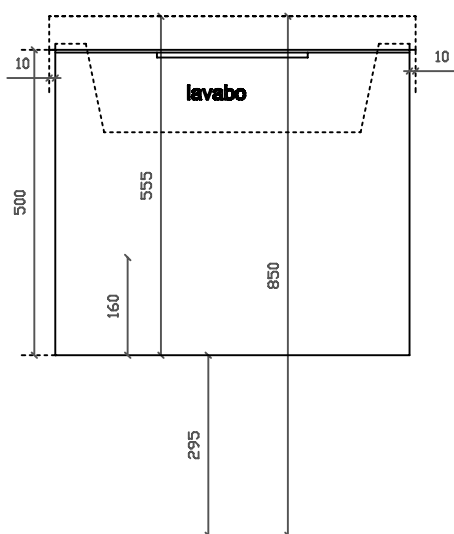

**Eden**  
art. 5281 mobile sospeso con cestone estraibile per  
lavabo cm 60x42 art. 5230

01/09/2015

Vista dall'alto

Vista dall'alto cestone con divisorio

Vista posteriore

Vista laterale

Vista frontale

**Galassia S.p.A.**