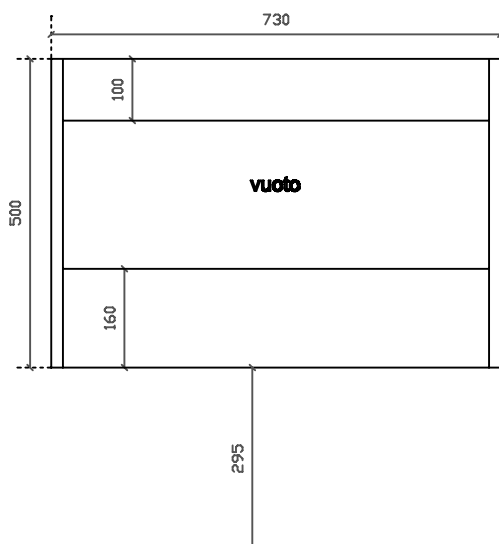

Eden
art. 5282 mobile sospeso con cestone estraibile per
lavabo cm 75x45 art. 5231

01/09/2015

Vista dall'alto

Vista dall'alto cestone con divisorio

Vista posteriore

Vista laterale

Vista frontale

Galassia S.p.A.