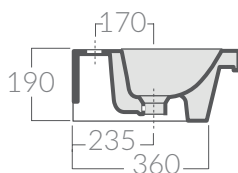

ATTENZIONE/ ATTENTION

Galassia Srl persegue la filosofia di migliorare i prodotti aggiungendo nuovi materiali, innovazioni progettuali e tecnologie produttive.
L'azienda si riserva di cambiare

schede tecniche e caratteristiche di funzionamento degli articoli in ogni momento e senza necessità di preavviso.
I pesi possono subire variazioni del 20 %

Galassia Srl is constantly improving its products by adding new materials, new projects and modern production technologies. The company reserves the right to change any technical

specifications/dimension and/or operating characteristics of the products at any time and without giving notice. The ceramic items weight may vary up to 20%.