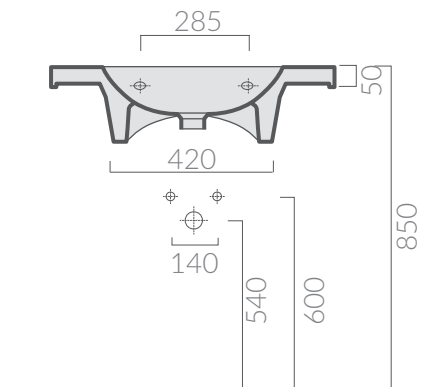

ATTENZIONE/ ATTENTION

Galassia Srl persegue la filosofia di migliorare i prodotti aggiungendo nuovi materiali, innovazioni progettuali e tecnologie produttive.
L'azienda si riserva di cambiare

schede tecniche e caratteristiche di funzionamento degli articoli in ogni momento e senza necessità di preavviso.
I pesi possono subire variazioni del 20 %

Galassia Srl is constantly improving its products by adding new materials, new projects and modern production technologies. The company reserves the right to change any technical

specifications/dimension and/or operating characteristics of the products at any time and without giving notice. The ceramic items weight may vary up to 20%.