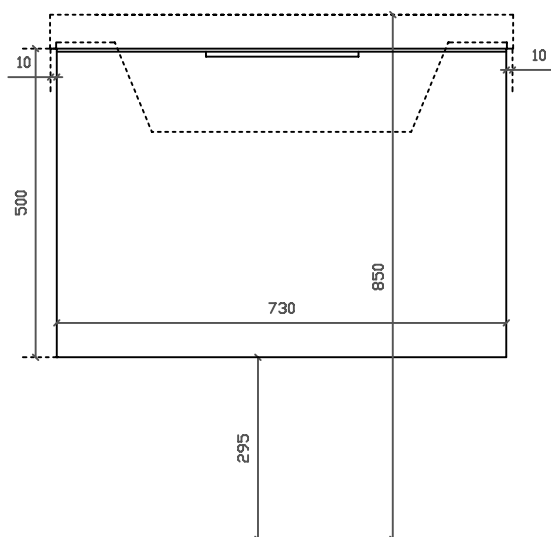

COLORI / COLORS

○ 5231 bianco
white

SCHEDA TECNICA
DATA SHEET

Lavabo 75x45 cm sospeso monoforo
pre-disposto 3 fori. Bacino centrale.
Wall-hung washbasin 75x45 cm, 1 hole
pre-arranged 3 holes. Central basin.

Eden
art. 5282 mobile sospeso con cestone estraibile per
lavabo cm 75x45 art. 5231

01/09/2015

Vista dall'alto

Vista dall'alto cestone con divisorio

Vista posteriore

Vista laterale

Vista frontale

Galassia S.p.A.