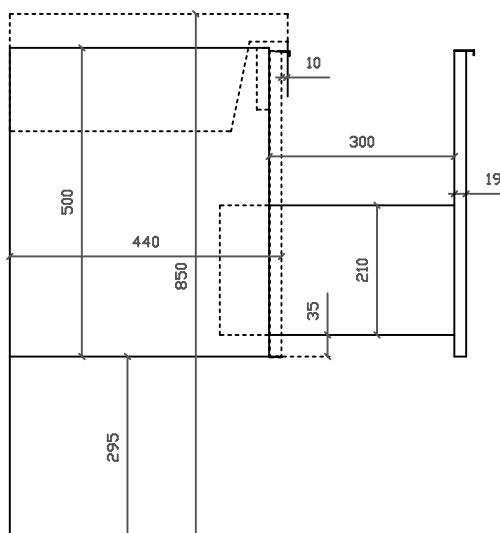

Eden
art. 5282 mobile sospeso con cestone estraibile per
lavabo cm 75x45 art. 5231

01/09/2015

Vista dall'alto

Vista dall'alto cestone con divisorio

Vista posteriore

Vista laterale

Vista frontale

Galassia S.p.A.