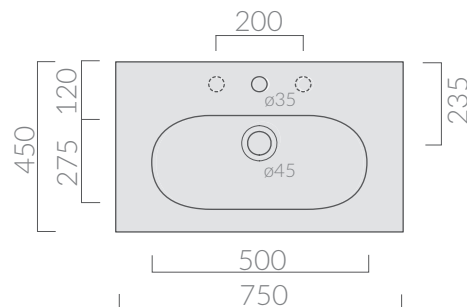

ATTENZIONE/ ATTENTION

Galassia Srl persegue la filosofia di migliorare i prodotti aggiungendo nuovi materiali, innovazioni progettuali e tecnologie produttive.
L'azienda si riserva di cambiare

schede tecniche e caratteristiche di funzionamento degli articoli in ogni momento e senza necessità di preavviso.
I pesi possono subire variazioni del 20 %

Galassia Srl is constantly improving its products by adding new materials, new projects and modern production technologies. The company reserves the right to change any technical

specifications/dimension and/or operating characteristics of the products at any time and without giving notice. The ceramic items weight may vary up to 20%.