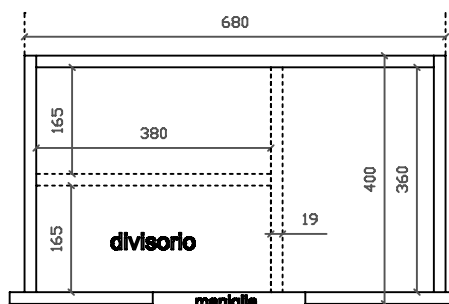

Eden
art. 5282 mobile sospeso con cestone estraibile per
lavabo cm 75x45 art. 5231

01/09/2015

Vista dall'alto

Vista dall'alto cestone con divisorio

Vista posteriore

Vista laterale

Vista frontale

Galassia S.p.A.