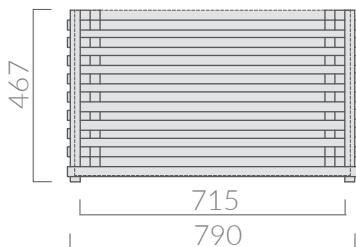

ATTENZIONE/ ATTENTION

Galassia Srl persegue la filosofia di migliorare i prodotti aggiungendo nuovi materiali, innovazioni progettuali e tecnologie produttive.
L'azienda si riserva di cambiare

schede tecniche e caratteristiche di funzionamento degli articoli in ogni momento e senza necessità di preavviso.
I pesi possono subire variazioni del 20 %

Galassia Srl is constantly improving its products by adding new materials, new projects and modern production technologies. The company reserves the right to change any technical

specifications/dimension and/ or operating characteristics of the products at any time and without giving notice. The ceramic items weight may vary up to 20%.