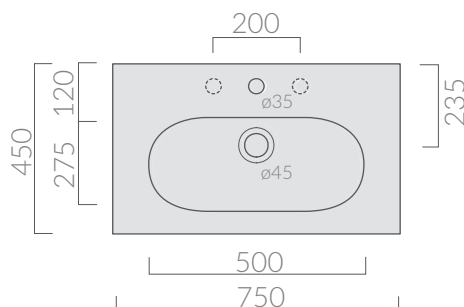

ATTENZIONE/ ATTENTION

Galassia Srl persegue la filosofia di migliorare i prodotti aggiungendo nuovi materiali, innovazioni progettuali e tecnologie produttive.
L'azienda si riserva di cambiare

schede tecniche e caratteristiche di funzionamento degli articoli in ogni momento e senza necessità di preavviso.
I pesi possono subire variazioni del 20 %

Galassia Srl is constantly improving its products by adding new materials, new projects and modern production technologies. The company reserves the right to change any technical

specifications/dimension and/or operating characteristics of the products at any time and without giving notice. The ceramic items weight may vary up to 20%.