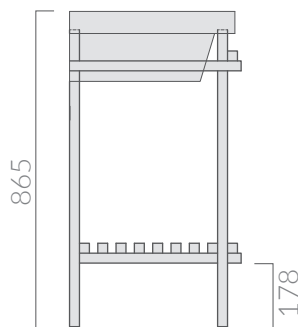

ATTENZIONE/ ATTENTION

Galassia Srl persegue la filosofia di migliorare i prodotti aggiungendo nuovi materiali, innovazioni progettuali e tecnologie produttive.
L'azienda si riserva di cambiare

schede tecniche e caratteristiche di funzionamento degli articoli in ogni momento e senza necessità di preavviso.
I pesi possono subire variazioni del 20 %

Galassia Srl is constantly improving its products by adding new materials, new projects and modern production technologies. The company reserves the right to change any technical

specifications/dimension and/ or operating characteristics of the products at any time and without giving notice. The ceramic items weight may vary up to 20%.