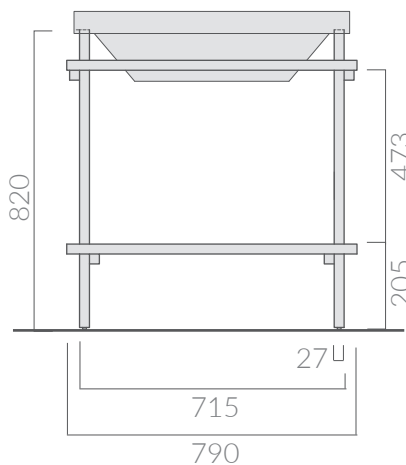

ATTENZIONE/ ATTENTION

Galassia Srl persegue la filosofia di migliorare i prodotti aggiungendo nuovi materiali, innovazioni progettuali e tecnologie produttive.
L'azienda si riserva di cambiare

schede tecniche e caratteristiche di funzionamento degli articoli in ogni momento e senza necessità di preavviso.
I pesi possono subire variazioni del 20 %

Galassia Srl is constantly improving its products by adding new materials, new projects and modern production technologies. The company reserves the right to change any technical

specifications/dimension and/ or operating characteristics of the products at any time and without giving notice. The ceramic items weight may vary up to 20%.