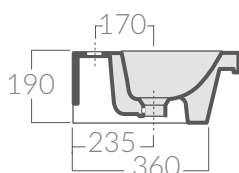

ATTENZIONE/ ATTENTION

Galassia Srl persegue la filosofia di migliorare i prodotti aggiungendo nuovi materiali, innovazioni progettuali e tecnologie produttive.
L'azienda si riserva di cambiare

schede tecniche e caratteristiche di funzionamento degli articoli in ogni momento e senza necessità di preavviso.
I pesi possono subire variazioni del 20 %

Galassia Srl is constantly improving its products by adding new materials, new projects and modern production technologies. The company reserves the right to change any technical

specifications/dimension and/or operating characteristics of the products at any time and without giving notice. The ceramic items weight may vary up to 20%.