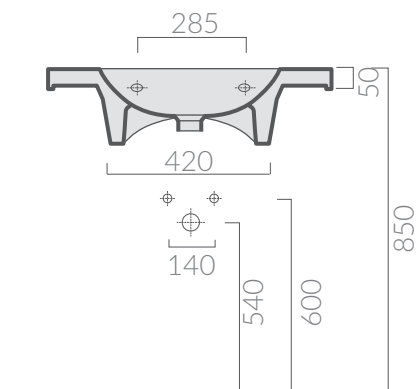

ATTENZIONE/ ATTENTION

Galassia Srl persegue la filosofia di migliorare i prodotti aggiungendo nuovi materiali, innovazioni progettuali e tecnologie produttive.
L'azienda si riserva di cambiare

schede tecniche e caratteristiche di funzionamento degli articoli in ogni momento e senza necessità di preavviso.
I pesi possono subire variazioni del 20 %

Galassia Srl is constantly improving its products by adding new materials, new projects and modern production technologies. The company reserves the right to change any technical

specifications/dimension and/or operating characteristics of the products at any time and without giving notice. The ceramic items weight may vary up to 20%.