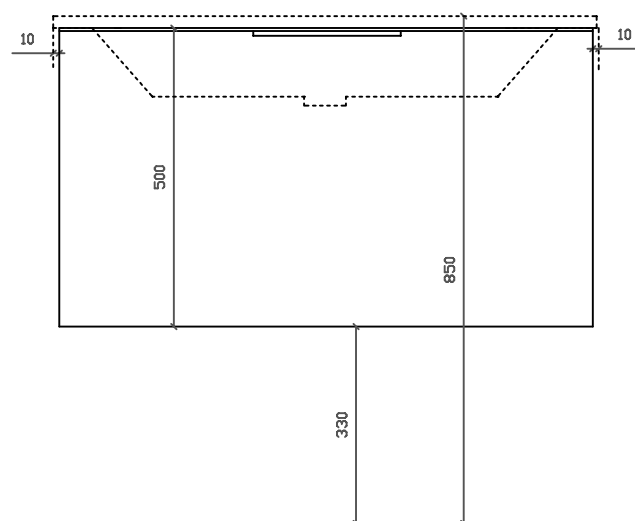

COLORI / COLORS

○ 7224 bianco
white

Lavabo 91x46 cm. Installazione sospesa
o incasso sopra piano.
Washbasin 91x46 cm. Wall-hung
or recessed countertop installation.

Kg. 22

ATTENZIONE/ ATTENTION

Galassia Srl persegue la filosofia di migliorare i prodotti aggiungendo nuovi materiali, innovazioni progettuali e tecnologie produttive. L'azienda si riserva di cambiare

specifications/dimension and/or operating characteristics of the products at any time and without giving notice. The ceramic items weight may vary up to 20%.

Eden
art. 7243 mobile sospeso con cestone estraibile per
lavabo cm 91x46 art. 7224

01/09/2015

Vista dall'alto

Vista dall'alto cestone con divisorio

Vista posteriore

Vista laterale

Vista frontale

Galassia S.p.A.

Zona Industriale Loc. Pantalone
01030 Corchiano (VT) - Italia
www.ceramicagalassia.com