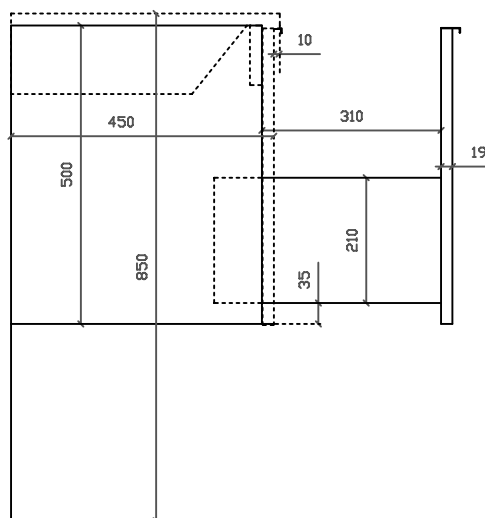

COLORI / COLORS

○ 7224 bianco
white

Lavabo 91x46 cm. Installazione sospesa
o incasso sopra piano.
Washbasin 91x46 cm. Wall-hung
or recessed countertop installation.

Kg. 22

ATTENZIONE/ ATTENTION

Galassia Srl persegue la filosofia di migliorare i prodotti aggiungendo nuovi materiali, innovazioni progettuali e tecnologie produttive. L'azienda si riserva di cambiare

specifications/dimension and/or operating characteristics of the products at any time and without giving notice. The ceramic items weight may vary up to 20%.

Eden
art. 7243 mobile sospeso con cestone estraibile per
lavabo cm 91x46 art. 7224

01/09/2015

Vista dall'alto

Vista dall'alto cestone con divisorio

Vista posteriore

Vista laterale

Vista frontale

Galassia S.p.A.

Zona Industriale Loc. Pantalone
01030 Corchiano (VT) - Italia
www.ceramicagalassia.com