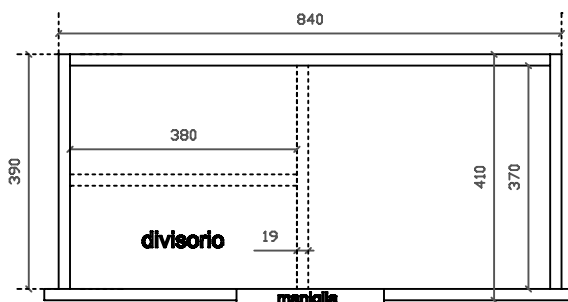

Vista dall'alto cestone con divisorio