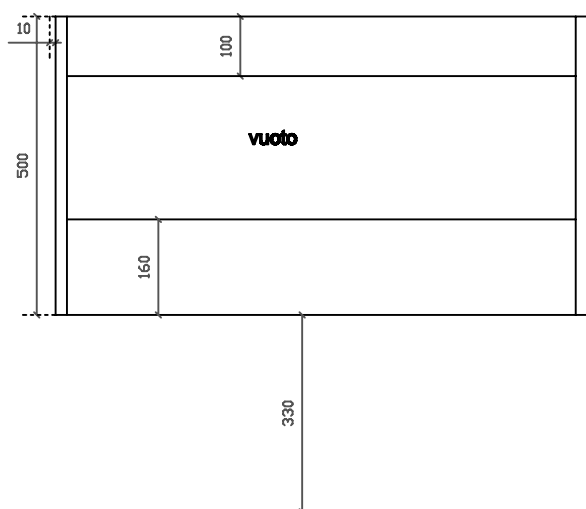

Vista posteriore