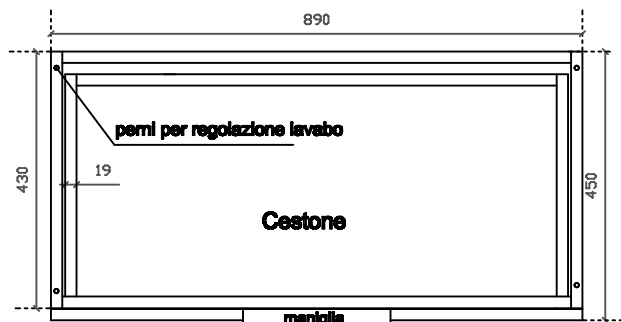

Eden
art. 7243 mobile sospeso con cestone estraibile per
lavabo cm 91x46 art. 7224

01/09/2015

Vista dall'alto