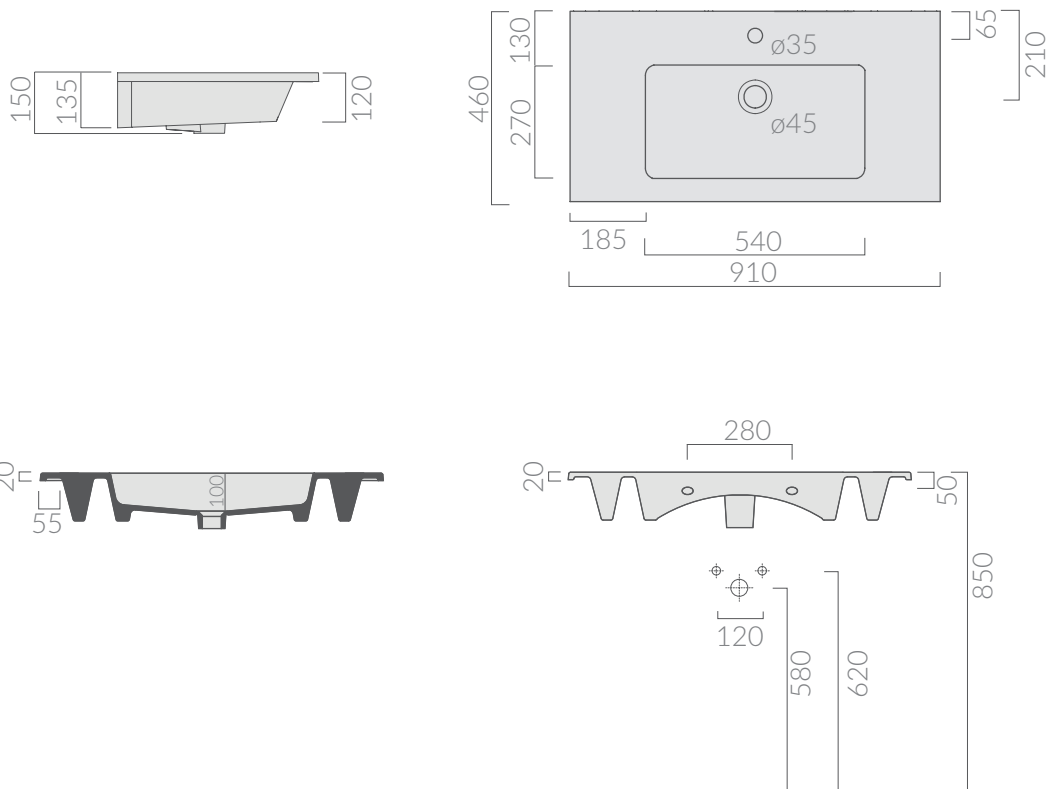

COLORI / COLORS

○ 7224 bianco
white

Lavabo 91x46 cm. Installazione sospesa
o incasso sopra piano.
Washbasin 91x46 cm. Wall-hung
or recessed countertop installation.

Kg. 22

ATTENZIONE/ ATTENTION

Galassia Srl persegue la filosofia di migliorare i prodotti aggiungendo nuovi materiali, innovazioni progettuali e tecnologie produttive. L'azienda si riserva di cambiare

specifications/dimension and/or operating characteristics of the products at any time and without giving notice. The ceramic items weight may vary up to 20%.

Eden
art. 7243 mobile sospeso con cestone estraibile per
lavabo cm 91x46 art. 7224