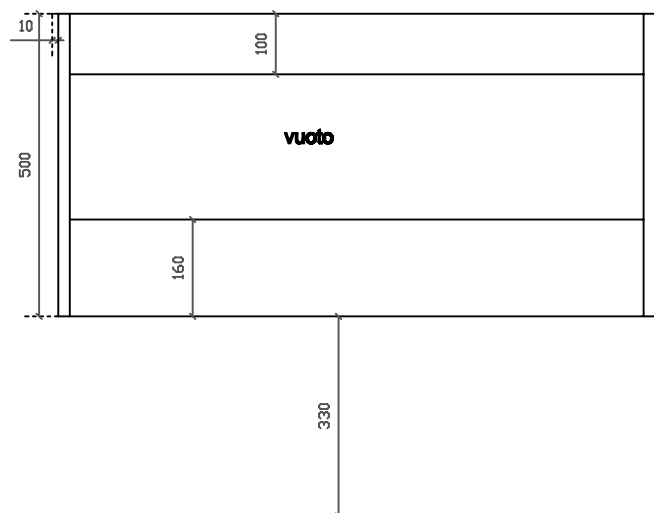

Vista posteriore