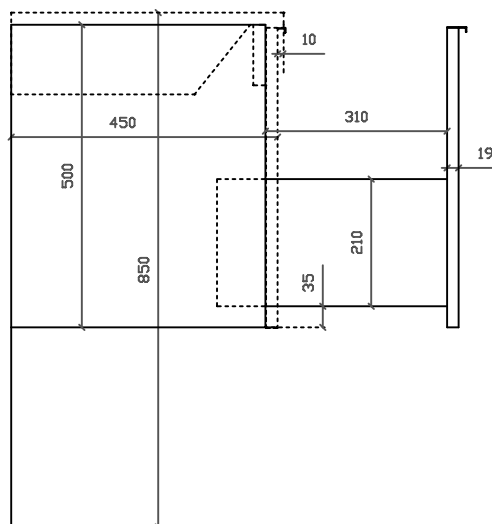

COLORI / COLORS

○ 7225 bianco
white

Lavabo 101x46 cm. Installazione sospesa
o incasso sopra piano.
Washbasin 101x46 cm. Wall-hung
or recessed countertop installation.

Kg. 23

ATTENZIONE/ ATTENTION

Galassia Srl persegue la filosofia di migliorare i prodotti aggiungendo nuovi materiali, innovazioni progettuali e tecnologie produttive. L'azienda si riserva di cambiare

specifications/dimension and/or operating characteristics of the products at any time and without giving notice. The ceramic items weight may vary up to 20%.

Eden
art. 7244 mobile sospeso con cestone estraibile per
lavabo cm 101x46 art. 7225

01/09/2015

Vista dall'alto

Vista dall'alto cestone con divisorio

Vista posteriore

Vista laterale

Vista frontale

Galassia S.p.A.

Zona Industriale Loc. Pantalone
01030 Corchiano (VT) - Italia
www.ceramicagalassia.com