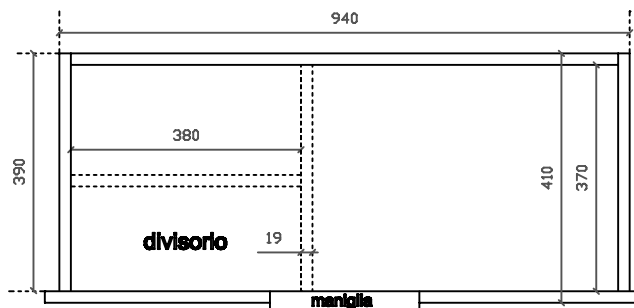

Vista dall'alto cestone con divisorio