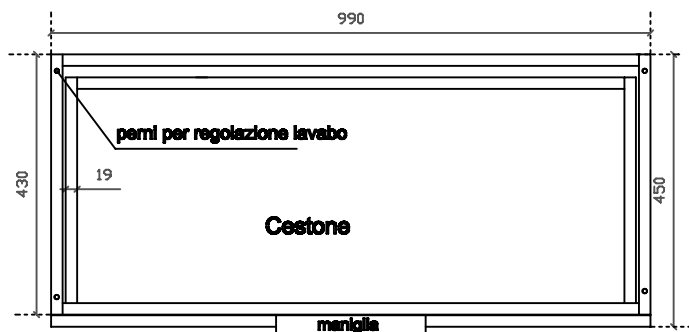

Eden
art. 7244 mobile sospeso con cestone estraibile per
lavabo cm 101x46 art. 7225

01/09/2015

Vista dall'alto