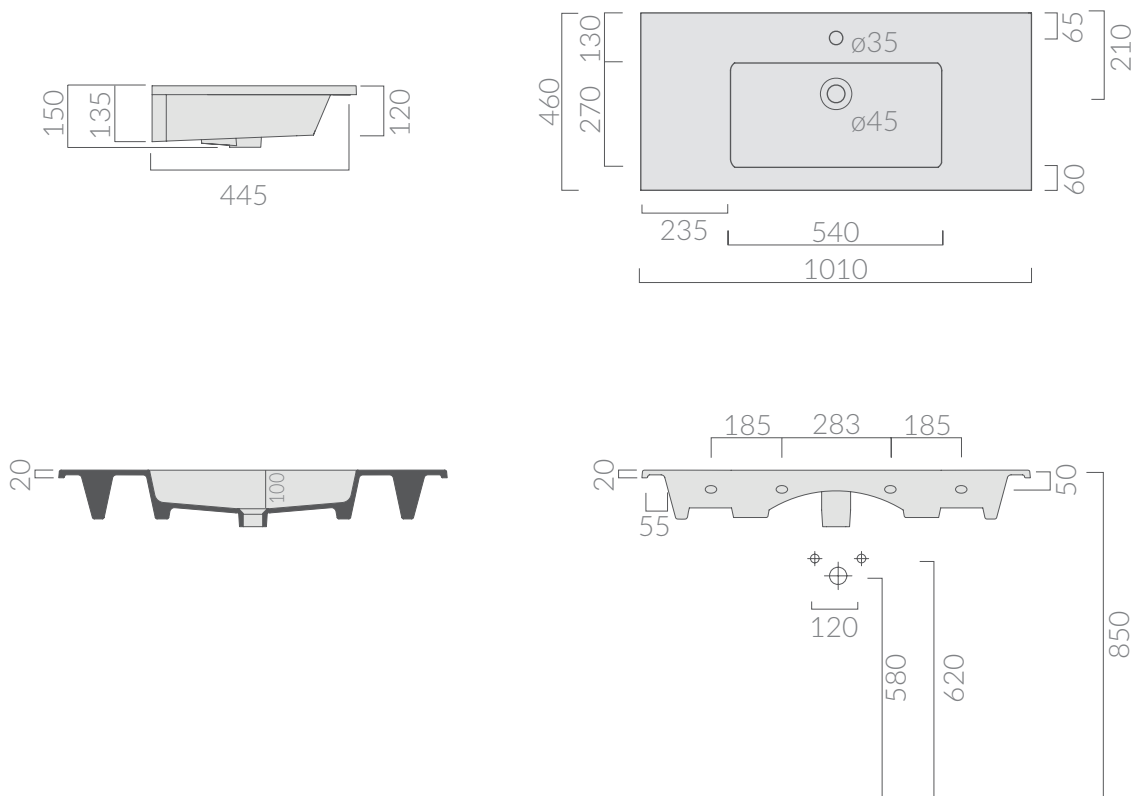

COLORI / COLORS

○ 7225 bianco
white

Lavabo 101x46 cm. Installazione sospesa
o incasso sopra piano.
Washbasin 101x46 cm. Wall-hung
or recessed countertop installation.

Kg. 23

ATTENZIONE/ ATTENTION

Galassia Srl persegue la filosofia di migliorare i prodotti aggiungendo nuovi materiali, innovazioni progettuali e tecnologie produttive. L'azienda si riserva di cambiare

specifications/dimension and/or operating characteristics of the products at any time and without giving notice. The ceramic items weight may vary up to 20%.

Eden
art. 7244 mobile sospeso con cestone estraibile per
lavabo cm 101x46 art. 7225