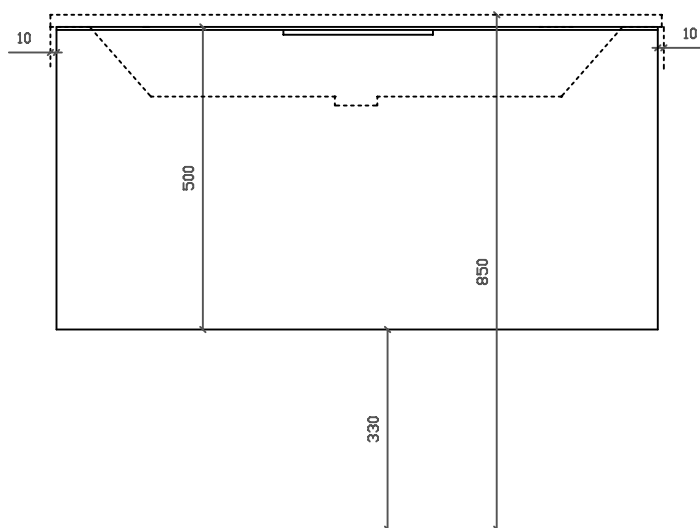

COLORI / COLORS

○ 7225 bianco
white

Lavabo 101x46 cm. Installazione sospesa
o incasso sopra piano.
Washbasin 101x46 cm. Wall-hung
or recessed countertop installation.

Kg. 23

ATTENZIONE/ ATTENTION

Galassia Srl persegue la filosofia di migliorare i prodotti aggiungendo nuovi materiali, innovazioni progettuali e tecnologie produttive. L'azienda si riserva di cambiare

01/09/2015

Vista dall'alto

Vista dall'alto cestone con divisorio

Vista posteriore

Vista laterale

Vista frontale

Galassia S.p.A.

Zona Industriale Loc. Pantalone
01030 Corchiano (VT) - Italia
www.ceramicagalassia.com