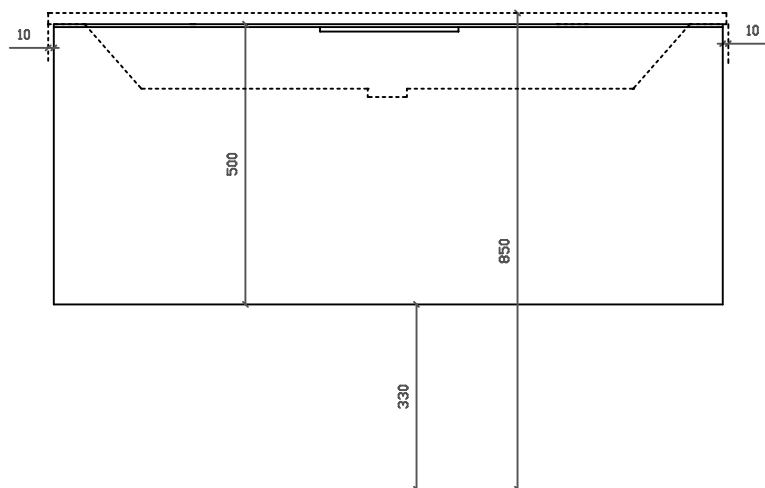

COLORI / COLORS

○ 72262F bianco
white

Lavabo 2 fori 121x46 cm. Installazione sospesa o incasso sopra piano.

2 tap holes washbasin 121x46 cm. Wall-hung or recessed countertop installation.

Kg. 29

ATTENZIONE/ ATTENTION

Eden
art. 7245 mobile sospeso con cestone estraibile per
lavabo cm 121x46 art. 7226/7227

01/09/2015

Vista dall'alto

Vista dall'alto cestone con divisorio

Vista posteriore

Vista laterale

Vista frontale

Galassia S.p.A.