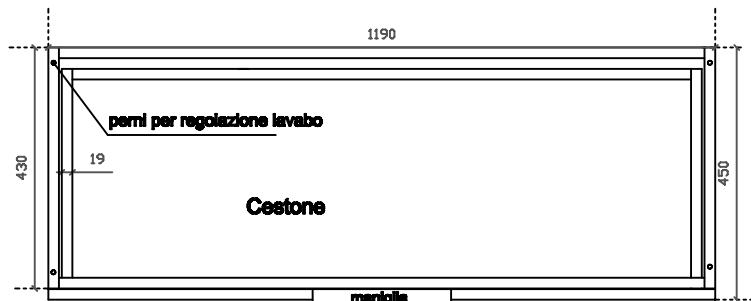

COLORI / COLORS

○ 72262F bianco
white

Lavabo 2 fori 121x46 cm. Installazione sospesa o incasso sopra piano.

2 tap holes washbasin 121x46 cm. Wall-hung or recessed countertop installation.

Kg. 29

ATTENZIONE/ ATTENTION

Eden
art. 7245 mobile sospeso con cestone estraibile per
lavabo cm 121x46 art. 7226/7227

01/09/2015

Vista dall'alto

Vista dall'alto cestone con divisorio

Vista posteriore

Vista laterale

Vista frontale

Galassia S.p.A.