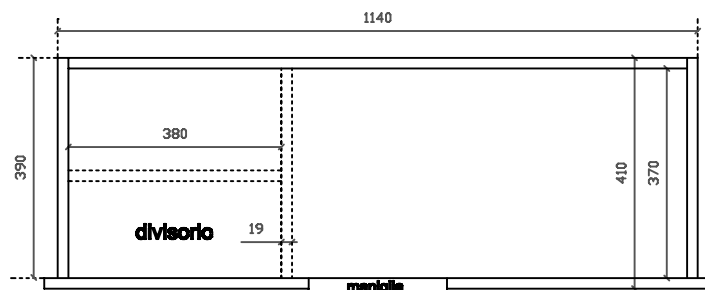

Vista dall'alto cestone con divisorio