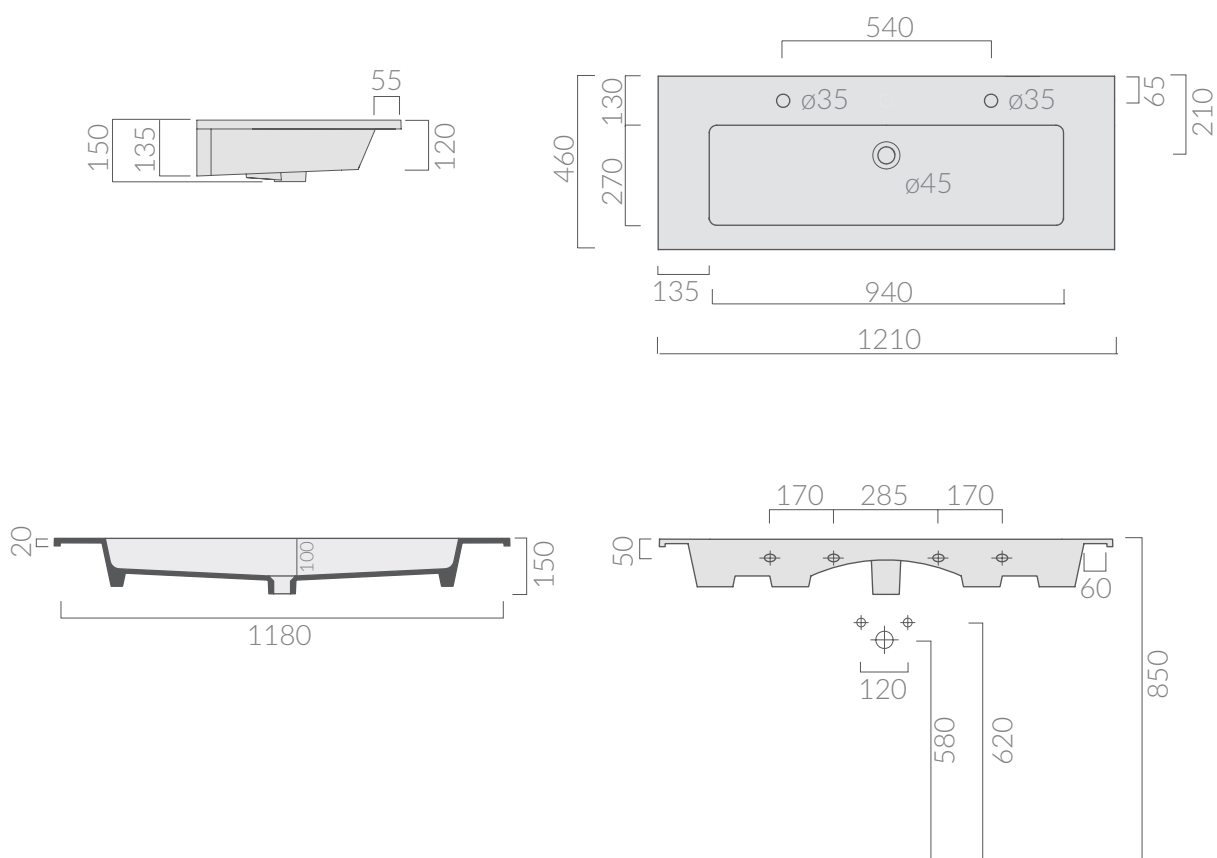

COLORI / COLORS

○ 72262F bianco
white

Lavabo 2 fori 121x46 cm. Installazione sospesa o incasso sopra piano.

2 tap holes washbasin 121x46 cm. Wall-hung or recessed countertop installation.

Kg. 29

ATTENZIONE/ ATTENTION

Eden
art. 7245 mobile sospeso con cestone estraibile per
lavabo cm 121x46 art. 7226/7227

01/09/2015

Vista dall'alto

Vista dall'alto cestone con divisorio

Vista posteriore

Vista laterale

Vista frontale

Galassia S.p.A.