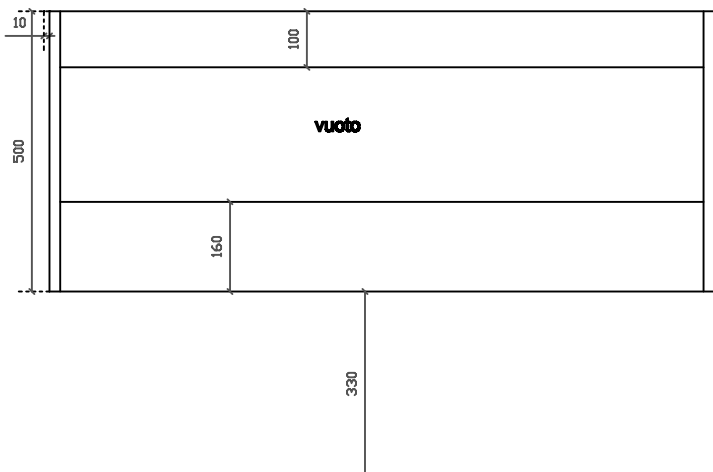

COLORI / COLORS

○ 72262F bianco
white

Lavabo 2 fori 121x46 cm. Installazione sospesa o incasso sopra piano.

2 tap holes washbasin 121x46 cm. Wall-hung or recessed countertop installation.

Kg. 29

ATTENZIONE/ ATTENTION

Eden
art. 7245 mobile sospeso con cestone estraibile per
lavabo cm 121x46 art. 7226/7227

01/09/2015

Vista dall'alto

Vista dall'alto cestone con divisorio

Vista posteriore

Vista laterale

Vista frontale

Galassia S.p.A.