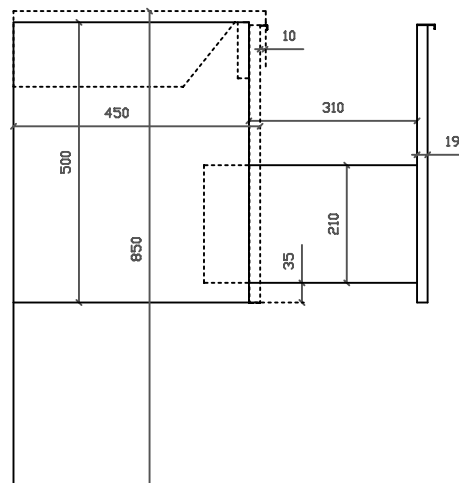

COLORI / COLORS

○ 72262F bianco
white

Lavabo 2 fori 121x46 cm. Installazione sospesa o incasso sopra piano.

2 tap holes washbasin 121x46 cm. Wall-hung or recessed countertop installation.

Kg. 29

ATTENZIONE/ ATTENTION

Eden
art. 7245 mobile sospeso con cestone estraibile per
lavabo cm 121x46 art. 7226/7227

01/09/2015

Vista dall'alto

Vista dall'alto cestone con divisorio

Vista posteriore

Vista laterale

Vista frontale

Galassia S.p.A.