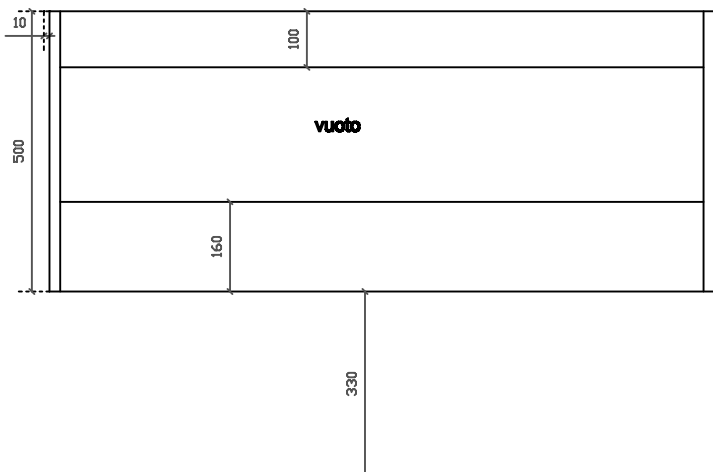

COLORI / COLORS

○ 7227 bianco
white

Lavabo 121x46 cm, doppio bacino. Installazione sospesa o incasso sopra piano.
Washbasin 121x46 cm, double basin. Wall-hung or recessed countertop installation.

Kg. 29

ATTENZIONE/ ATTENTION

Eden
art. 7245 mobile sospeso con cestone estraibile per
lavabo cm 121x46 art. 7226/7227

01/09/2015

Vista dall'alto

Vista dall'alto cestone con divisorio

Vista posteriore

Vista laterale

Vista frontale

Galassia S.p.A.