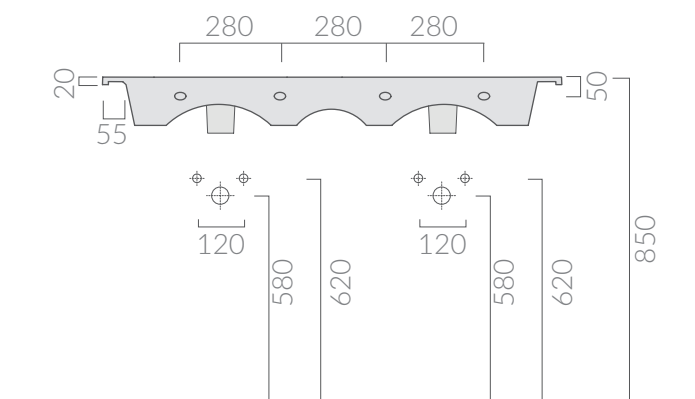

COLORI / COLORS

○ 7227 bianco
white

Lavabo 121x46 cm, doppio bacino. Installazione sospesa o incasso sopra piano.
Washbasin 121x46 cm, double basin. Wall-hung or recessed countertop installation.

Kg. 29

ATTENZIONE/ ATTENTION

Eden
art. 7245 mobile sospeso con cestone estraibile per
lavabo cm 121x46 art. 7226/7227

01/09/2015

Vista dall'alto

Vista dall'alto cestone con divisorio

Vista posteriore

Vista laterale

Vista frontale

Galassia S.p.A.