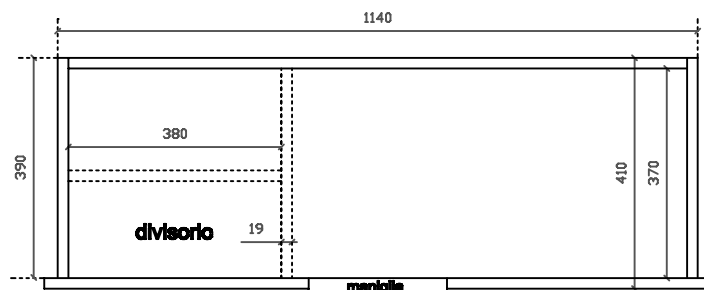

Vista dall'alto cestone con divisorio