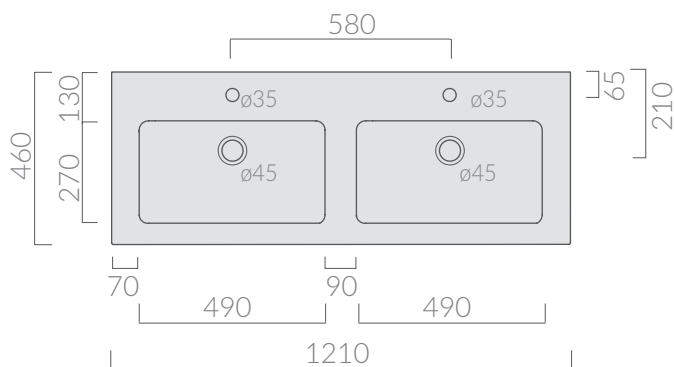

COLORI / COLORS

○ 7227 bianco
white

Lavabo 121x46 cm, doppio bacino. Installazione sospesa o incasso sopra piano.
Washbasin 121x46 cm, double basin. Wall-hung or recessed countertop installation.

Kg. 29

ATTENZIONE/ ATTENTION

Eden
art. 7245 mobile sospeso con cestone estraibile per
lavabo cm 121x46 art. 7226/7227

01/09/2015

Vista dall'alto

Vista dall'alto cestone con divisorio

Vista posteriore

Vista laterale

Vista frontale

Galassia S.p.A.