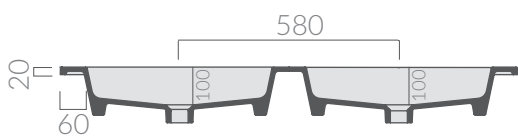

COLORI / COLORS

○ 7227 bianco
white

Lavabo 121x46 cm, doppio bacino. Installazione sospesa o incasso sopra piano.
Washbasin 121x46 cm, double basin. Wall-hung or recessed countertop installation.

Kg. 29

ATTENZIONE/ ATTENTION