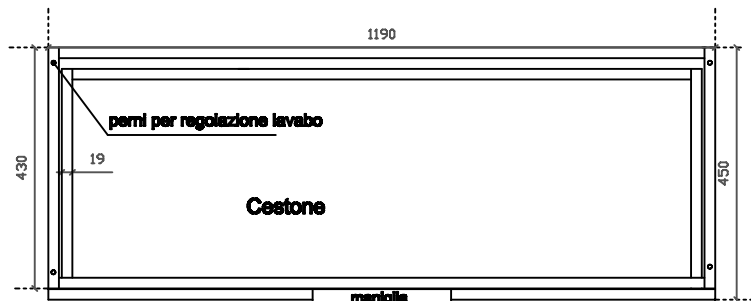

COLORI / COLORS

○ 7227 bianco
white

Lavabo 121x46 cm, doppio bacino. Installazione sospesa o incasso sopra piano.
Washbasin 121x46 cm, double basin. Wall-hung or recessed countertop installation.

Kg. 29

ATTENZIONE/ ATTENTION

Eden
art. 7245 mobile sospeso con cestone estraibile per
lavabo cm 121x46 art. 7226/7227

01/09/2015

Vista dall'alto

Vista dall'alto cestone con divisorio

Vista posteriore

Vista laterale

Vista frontale

Galassia S.p.A.