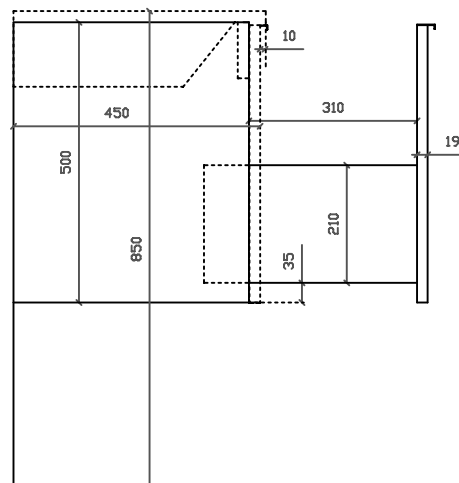

COLORI / COLORS

○ 7227 bianco
white

Lavabo 121x46 cm, doppio bacino. Installazione sospesa o incasso sopra piano.
Washbasin 121x46 cm, double basin. Wall-hung or recessed countertop installation.

Kg. 29

ATTENZIONE/ ATTENTION

Eden
art. 7245 mobile sospeso con cestone estraibile per
lavabo cm 121x46 art. 7226/7227

01/09/2015

Vista dall'alto

Vista dall'alto cestone con divisorio

Vista posteriore

Vista laterale

Vista frontale

Galassia S.p.A.