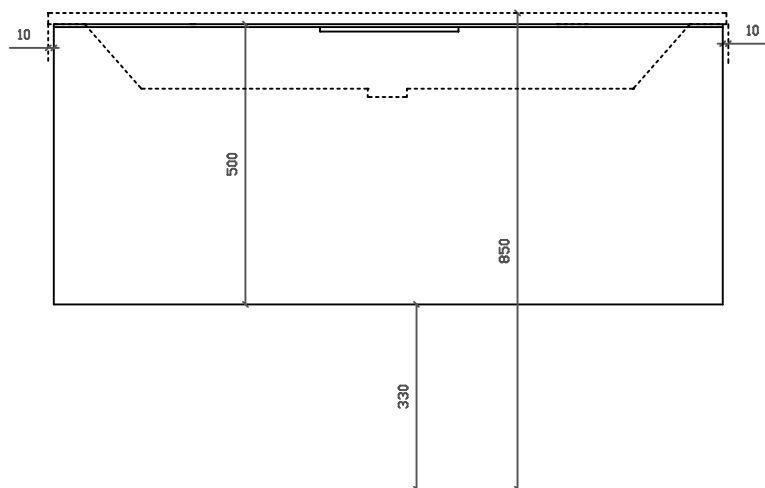

COLORI / COLORS

○ 7227 bianco
white

Lavabo 121x46 cm, doppio bacino. Installazione sospesa o incasso sopra piano.
Washbasin 121x46 cm, double basin. Wall-hung or recessed countertop installation.

Kg. 29

ATTENZIONE/ ATTENTION

Eden
art. 7245 mobile sospeso con cestone estraibile per
lavabo cm 121x46 art. 7226/7227

01/09/2015

Vista dall'alto

Vista dall'alto cestone con divisorio

Vista posteriore

Vista laterale

Vista frontale

Galassia S.p.A.