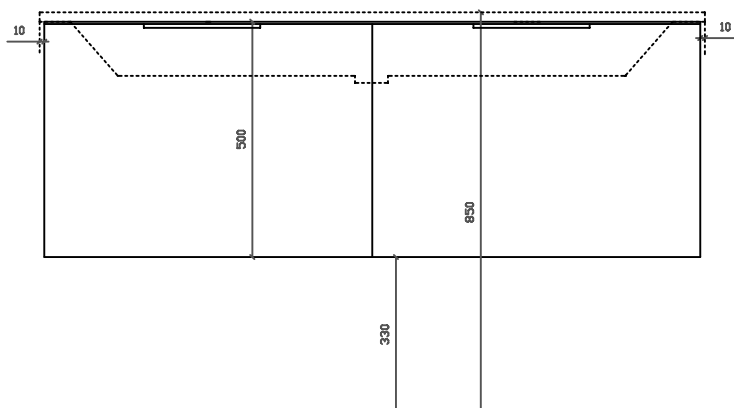

COLORI / COLORS

○ 7228

bianco
white

Lavabo 141x46 cm, doppio bacino. Installazione
sospesa o incasso sopra piano.
Washbasin 141x46 cm, double basin. Wall-hung or
recessed countertop installation.

Kg. 34,5

Eden
art. 7246 mobile sospeso con due cestoni estraibile per
lavabo cm 141x46 art. 7228

01/09/2015

Vista dall'alto

Vista dall'alto cestoni con divisori

Vista posteriore

Vista laterale

Vista frontale

Galassia S.p.A.