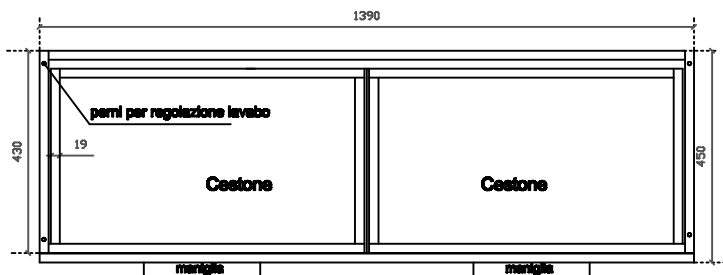

COLORI / COLORS

○ 7228

bianco
white

Lavabo 141x46 cm, doppio bacino. Installazione
sospesa o incasso sopra piano.
Washbasin 141x46 cm, double basin. Wall-hung or
recessed countertop installation.

Kg. 34,5

Eden
art. 7246 mobile sospeso con due cestoni estraibile per
lavabo cm 141x46 art. 7228

01/09/2015

Vista dall'alto

Vista dall'alto cestoni con divisori

Vista posteriore

Vista laterale

Vista frontale

Galassia S.p.A.