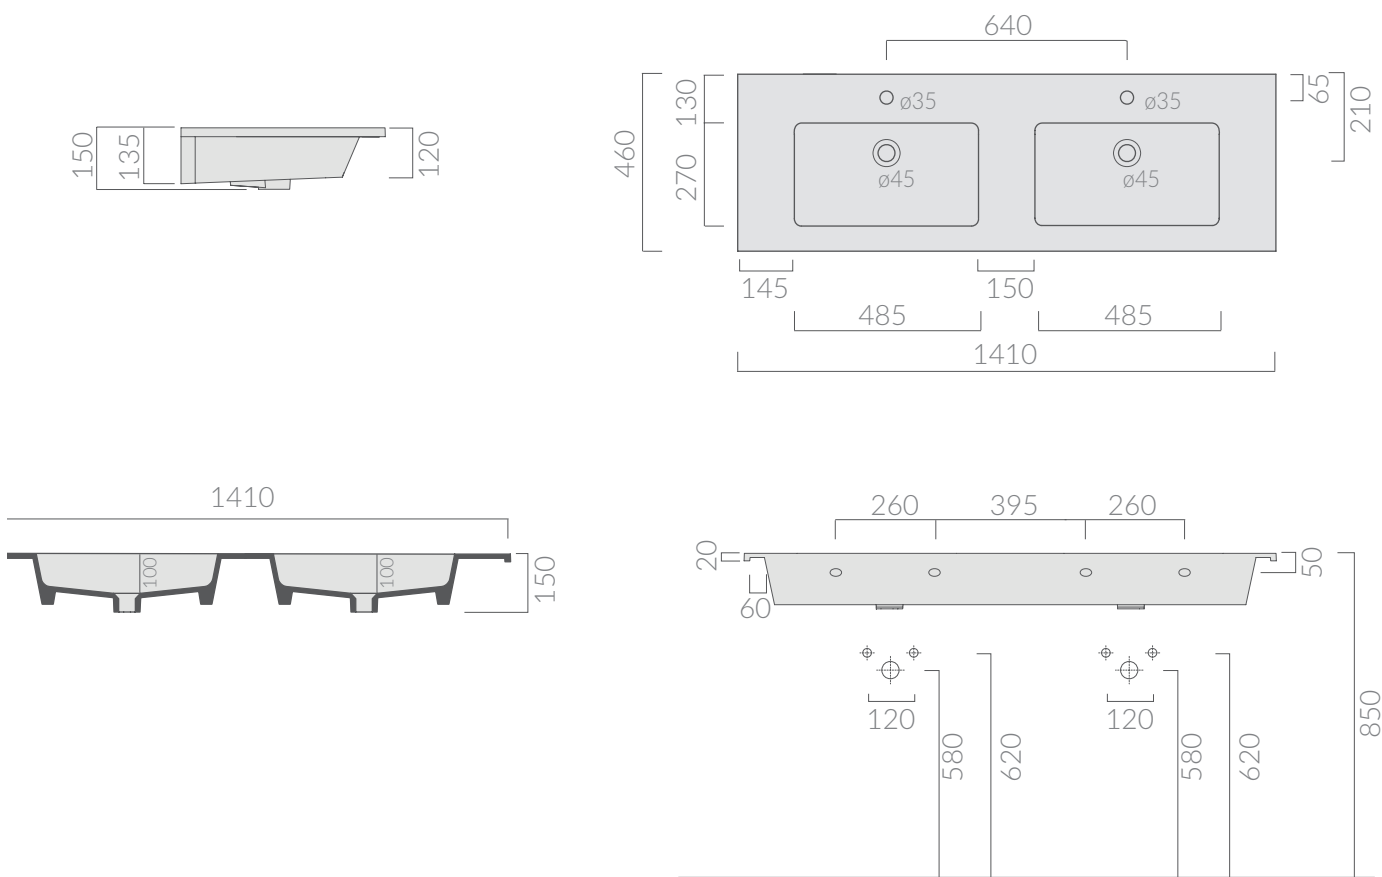

COLORI / COLORS

○ 7228

bianco
white

Lavabo 141x46 cm, doppio bacino. Installazione
sospesa o incasso sopra piano.
Washbasin 141x46 cm, double basin. Wall-hung or
recessed countertop installation.

Kg. 34,5

Eden
art. 7246 mobile sospeso con due cestoni estraibile per
lavabo cm 141x46 art. 7228

01/09/2015

Vista dall'alto

Vista dall'alto cestoni con divisori

Vista posteriore

Vista laterale

Vista frontale

Galassia S.p.A.