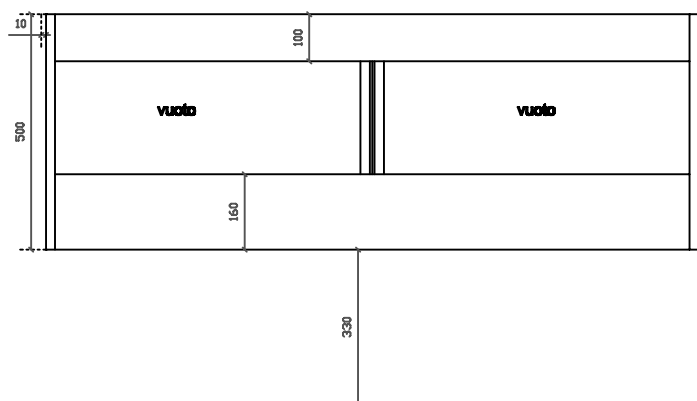

COLORI / COLORS

○ 7228

bianco
white

Lavabo 141x46 cm, doppio bacino. Installazione
sospesa o incasso sopra piano.
Washbasin 141x46 cm, double basin. Wall-hung or
recessed countertop installation.

Kg. 34,5

Eden
art. 7246 mobile sospeso con due cestoni estraibile per
lavabo cm 141x46 art. 7228

01/09/2015

Vista dall'alto

Vista dall'alto cestoni con divisori

Vista posteriore

Vista laterale

Vista frontale

Galassia S.p.A.