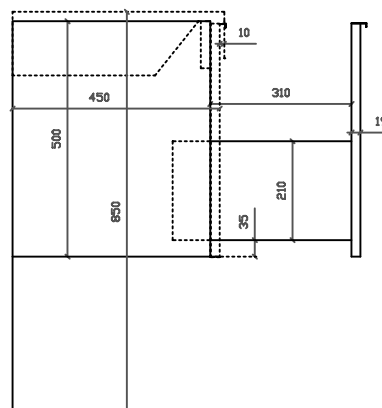

COLORI / COLORS

○ 7228

bianco
white

Lavabo 141x46 cm, doppio bacino. Installazione
sospesa o incasso sopra piano.
Washbasin 141x46 cm, double basin. Wall-hung or
recessed countertop installation.

Kg. 34,5

Eden
art. 7246 mobile sospeso con due cestoni estraibile per
lavabo cm 141x46 art. 7228

01/09/2015

Vista dall'alto

Vista dall'alto cestoni con divisori

Vista posteriore

Vista laterale

Vista frontale

Galassia S.p.A.