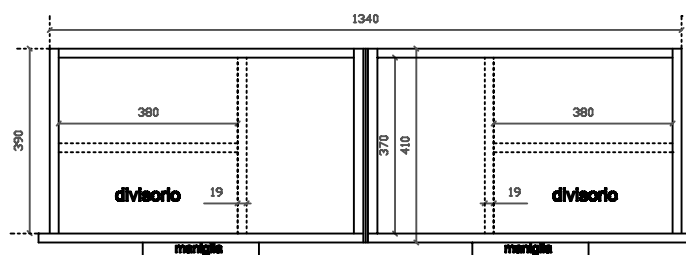

COLORI / COLORS

○ 7228

bianco
white

Lavabo 141x46 cm, doppio bacino. Installazione
sospesa o incasso sopra piano.
Washbasin 141x46 cm, double basin. Wall-hung or
recessed countertop installation.

Kg. 34,5

Eden
art. 7246 mobile sospeso con due cestoni estraibile per
lavabo cm 141x46 art. 7228

01/09/2015

Vista dall'alto

Vista dall'alto cestoni con divisori

Vista posteriore

Vista laterale

Vista frontale

Galassia S.p.A.