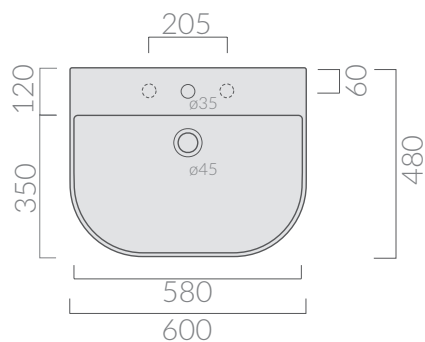

ATTENZIONE/ ATTENTION

Galassia Srl persegue la filosofia di migliorare i prodotti aggiungendo nuovi materiali, innovazioni progettuali e tecnologie produttive.
L'azienda si riserva di cambiare

schede tecniche e caratteristiche di funzionamento degli articoli in ogni momento e senza necessità di preavviso.
I pesi possono subire variazioni del 20 %

Galassia Srl is constantly improving its products by adding new materials, new projects and modern production technologies. The company reserves the right to change any technical

specifications/dimension and/or operating characteristics of the products at any time and without giving notice. The ceramic items weight may vary up to 20%.