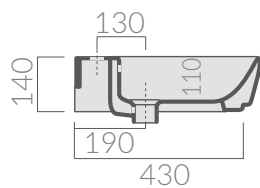

ATTENZIONE/ ATTENTION

Galassia Srl persegue la filosofia di migliorare i prodotti aggiungendo nuovi materiali, innovazioni progettuali e tecnologie produttive.
L'azienda si riserva di cambiare

schede tecniche e caratteristiche di funzionamento degli articoli in ogni momento e senza necessità di preavviso.
I pesi possono subire variazioni del 20 %

Galassia Srl is constantly improving its products by adding new materials, new projects and modern production technologies. The company reserves the right to change any technical

specifications/dimension and/or operating characteristics of the products at any time and without giving notice. The ceramic items weight may vary up to 20%.