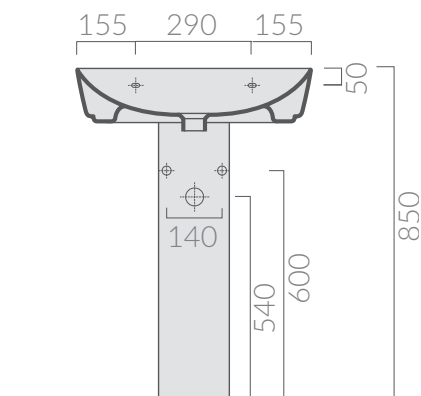

ATTENZIONE/ ATTENTION

Galassia Srl persegue la filosofia di migliorare i prodotti aggiungendo nuovi materiali, innovazioni progettuali e tecnologie produttive.
L'azienda si riserva di cambiare

schede tecniche e caratteristiche di funzionamento degli articoli in ogni momento e senza necessità di preavviso.
I pesi possono subire variazioni del 20 %

Galassia Srl is constantly improving its products by adding new materials, new projects and modern production technologies. The company reserves the right to change any technical

specifications/dimension and/or operating characteristics of the products at any time and without giving notice. The ceramic items weight may vary up to 20%.