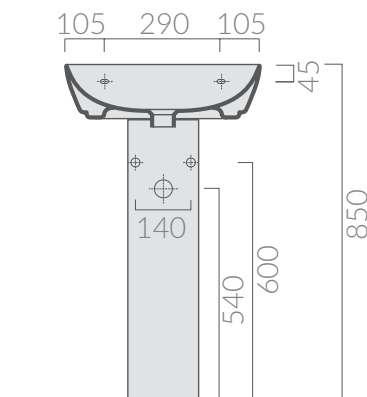

ATTENZIONE/ ATTENTION

Galassia Srl persegue la filosofia di migliorare i prodotti aggiungendo nuovi materiali, innovazioni progettuali e tecnologie produttive.
L'azienda si riserva di cambiare

schede tecniche e caratteristiche di funzionamento degli articoli in ogni momento e senza necessità di preavviso.
I pesi possono subire variazioni del 20 %

Galassia Srl is constantly improving its products by adding new materials, new projects and modern production technologies. The company reserves the right to change any technical

specifications/dimension and/or operating characteristics of the products at any time and without giving notice. The ceramic items weight may vary up to 20%.