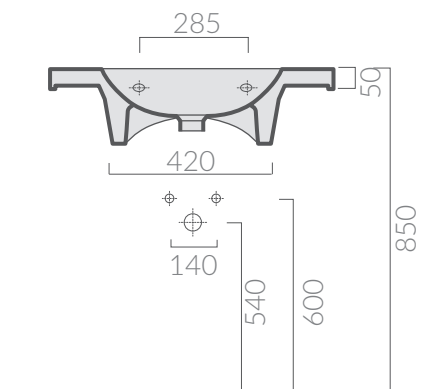

ATTENZIONE/ ATTENTION

Galassia Srl persegue la filosofia di migliorare i prodotti aggiungendo nuovi materiali, innovazioni progettuali e tecnologie produttive. L'azienda si riserva di cambiare

schede tecniche e caratteristiche di funzionamento degli articoli in ogni momento e senza necessità di preavviso. I pesi possono subire variazioni del 20 %

Galassia Srl is constantly improving its products by adding new materials, new projects and modern production technologies. The company reserves the right to change any technical

specifications/dimension and/or operating characteristics of the products at any time and without giving notice. The ceramic items weight may vary up to 20%.