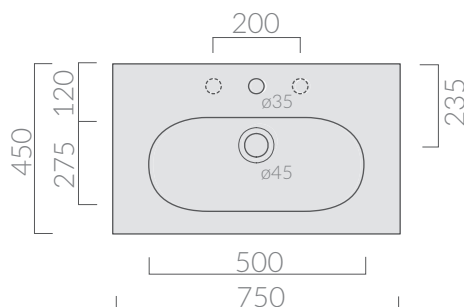

ATTENZIONE/ ATTENTION

Galassia Srl persegue la filosofia di migliorare i prodotti aggiungendo nuovi materiali, innovazioni progettuali e tecnologie produttive. L'azienda si riserva di cambiare

schede tecniche e caratteristiche di funzionamento degli articoli in ogni momento e senza necessità di preavviso. I pesi possono subire variazioni del 20 %

Galassia Srl is constantly improving its products by adding new materials, new projects and modern production technologies. The company reserves the right to change any technical

specifications/dimension and/or operating characteristics of the products at any time and without giving notice. The ceramic items weight may vary up to 20%.