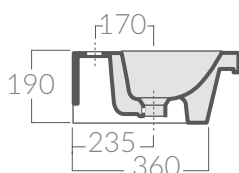

ATTENZIONE/ ATTENTION

Galassia Srl persegue la filosofia di migliorare i prodotti aggiungendo nuovi materiali, innovazioni progettuali e tecnologie produttive. L'azienda si riserva di cambiare

schede tecniche e caratteristiche di funzionamento degli articoli in ogni momento e senza necessità di preavviso. I pesi possono subire variazioni del 20 %

Galassia Srl is constantly improving its products by adding new materials, new projects and modern production technologies. The company reserves the right to change any technical

specifications/dimension and/or operating characteristics of the products at any time and without giving notice. The ceramic items weight may vary up to 20%.