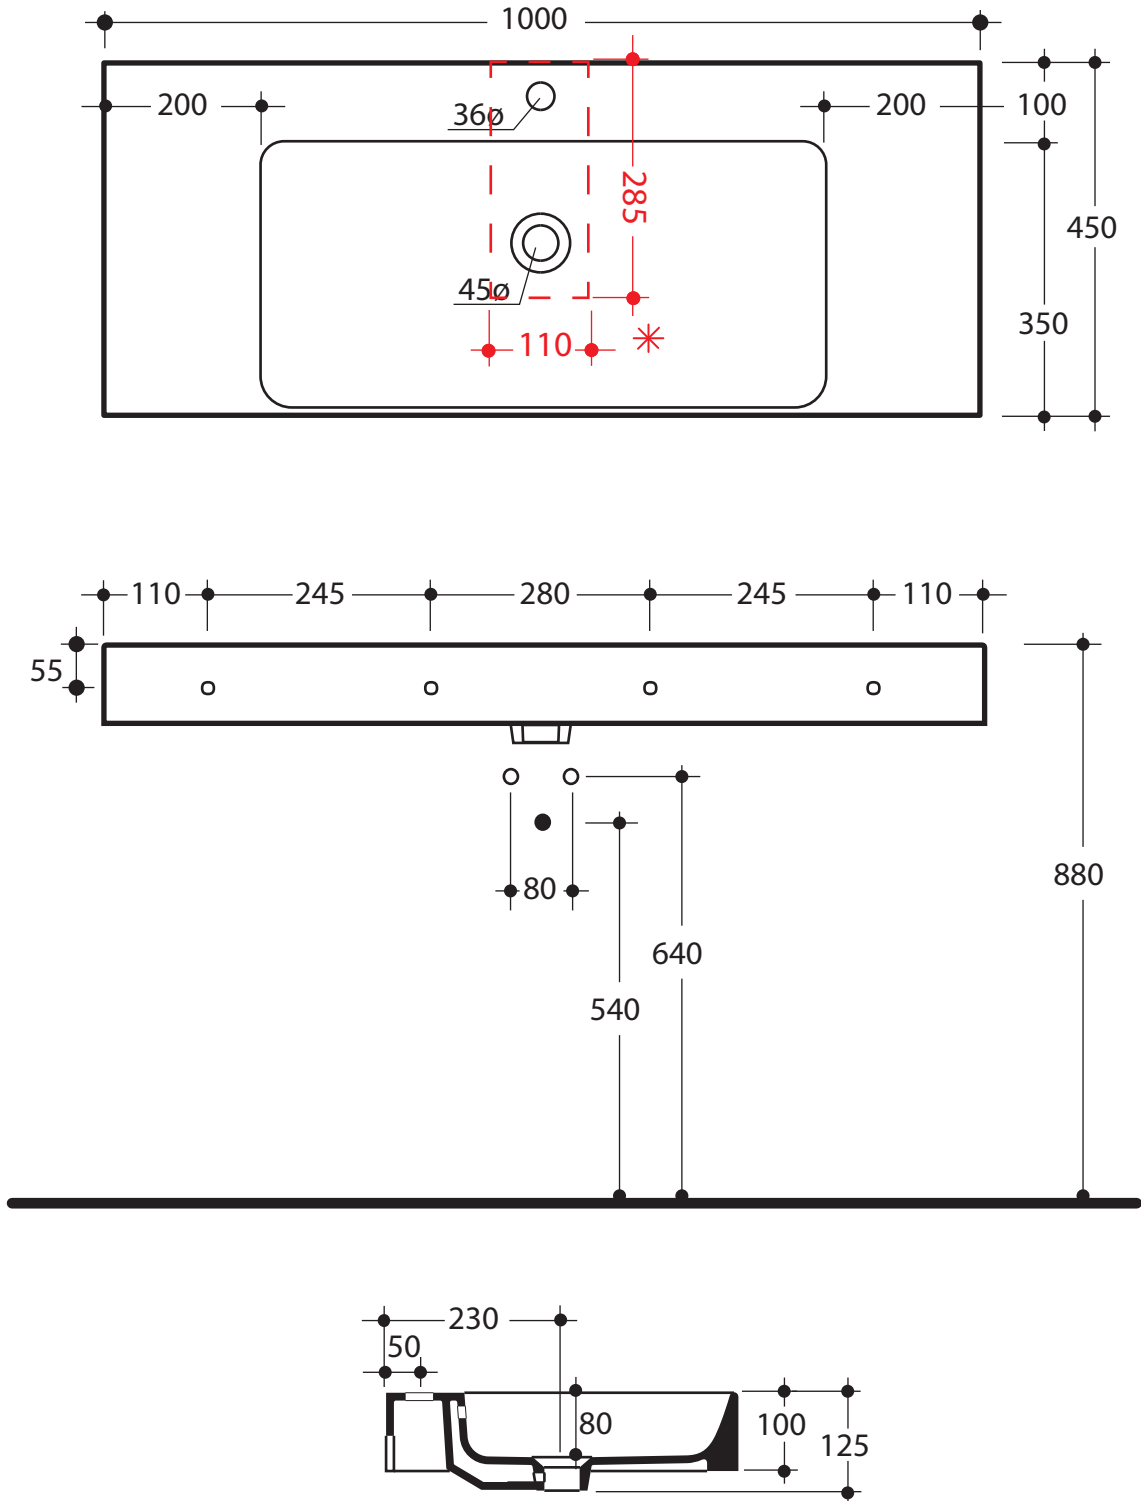

SERIE CENTO

Cod.3583

Lavabo 100 x45 sospeso o appoggio monoforo tutta vasca
One hole wall hung or free standing washbasin 100x45
all sink

* scasso consigliato sul top
recommended hole on the top

SERIE CENTO

Cod.3550

Lavabo 100 x45 sospeso o appoggio monoforo

One hole wall hung or free standing washbasin 100x45

* scasso consigliato sul top
recommended hole on the top

SERIE CENTO

Cod.3534

Lavabo 120x45 sospeso o appoggio monoforo

One hole wall hung or free standing washbasin 120x45

* scasso consigliato sul top
recommended hole on the top

SERIE CENTO

Cod.3535

Lavabo 140x45 sospeso o appoggio monoforo

One hole wall hung or free standing washbasin 140x45

* scasso consigliato sul top
recommended hole on the top

SERIE CENTO

Cod.3536

Lavabo 140x45 doppia vasca sospeso o appoggio monoforo

One hole wall hung or free standing washbasin 140x45 double sink

* scasso consigliato sul top
recommended hole on the top