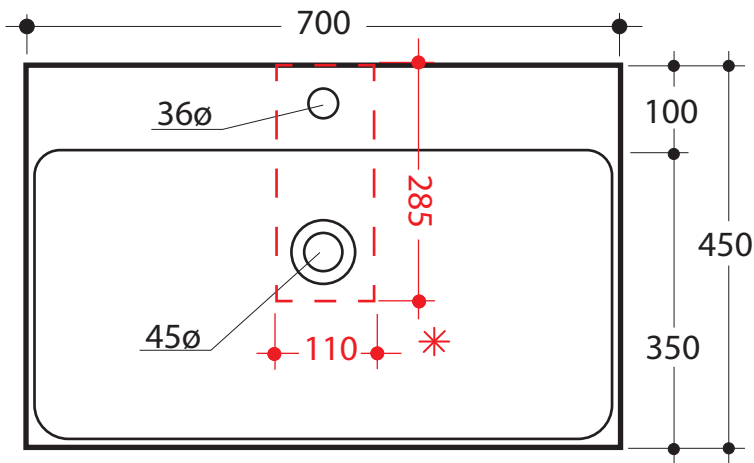

SERIE CENTO

Cod.3530

Lavabo 50x45 sospeso o appoggio

Wall hung or free standing washbasin 50x45

* scasso consigliato sul top
recommended hole on the top

SERIE CENTO

Cod.3531

Lavabo 60x45 sospeso o appoggio monoforo

One hole wall hung or free standing washbasin 60x45

* scasso consigliato sul top
recommended hole on the top

SERIE CENTO

Cod.3532

Lavabo 70x45 sospeso o appoggio monoforo

One hole wall hung or free standing washbasin 70x45

*scasso consigliato sul top
recommended hole on the top

SERIE CENTO

Cod.3533

Lavabo 80x45 sospeso o appoggio monoforo

One hole wall hung or free standing washbasin 80x45

* scasso consigliato sul top
recommended hole on the top

SERIE CENTO

Cod.3583

Lavabo 100 x45 sospeso o appoggio monoforo tutta vasca
One hole wall hung or free standing washbasin 100x45
all sink

* scasso consigliato sul top
recommended hole on the top

SERIE CENTO