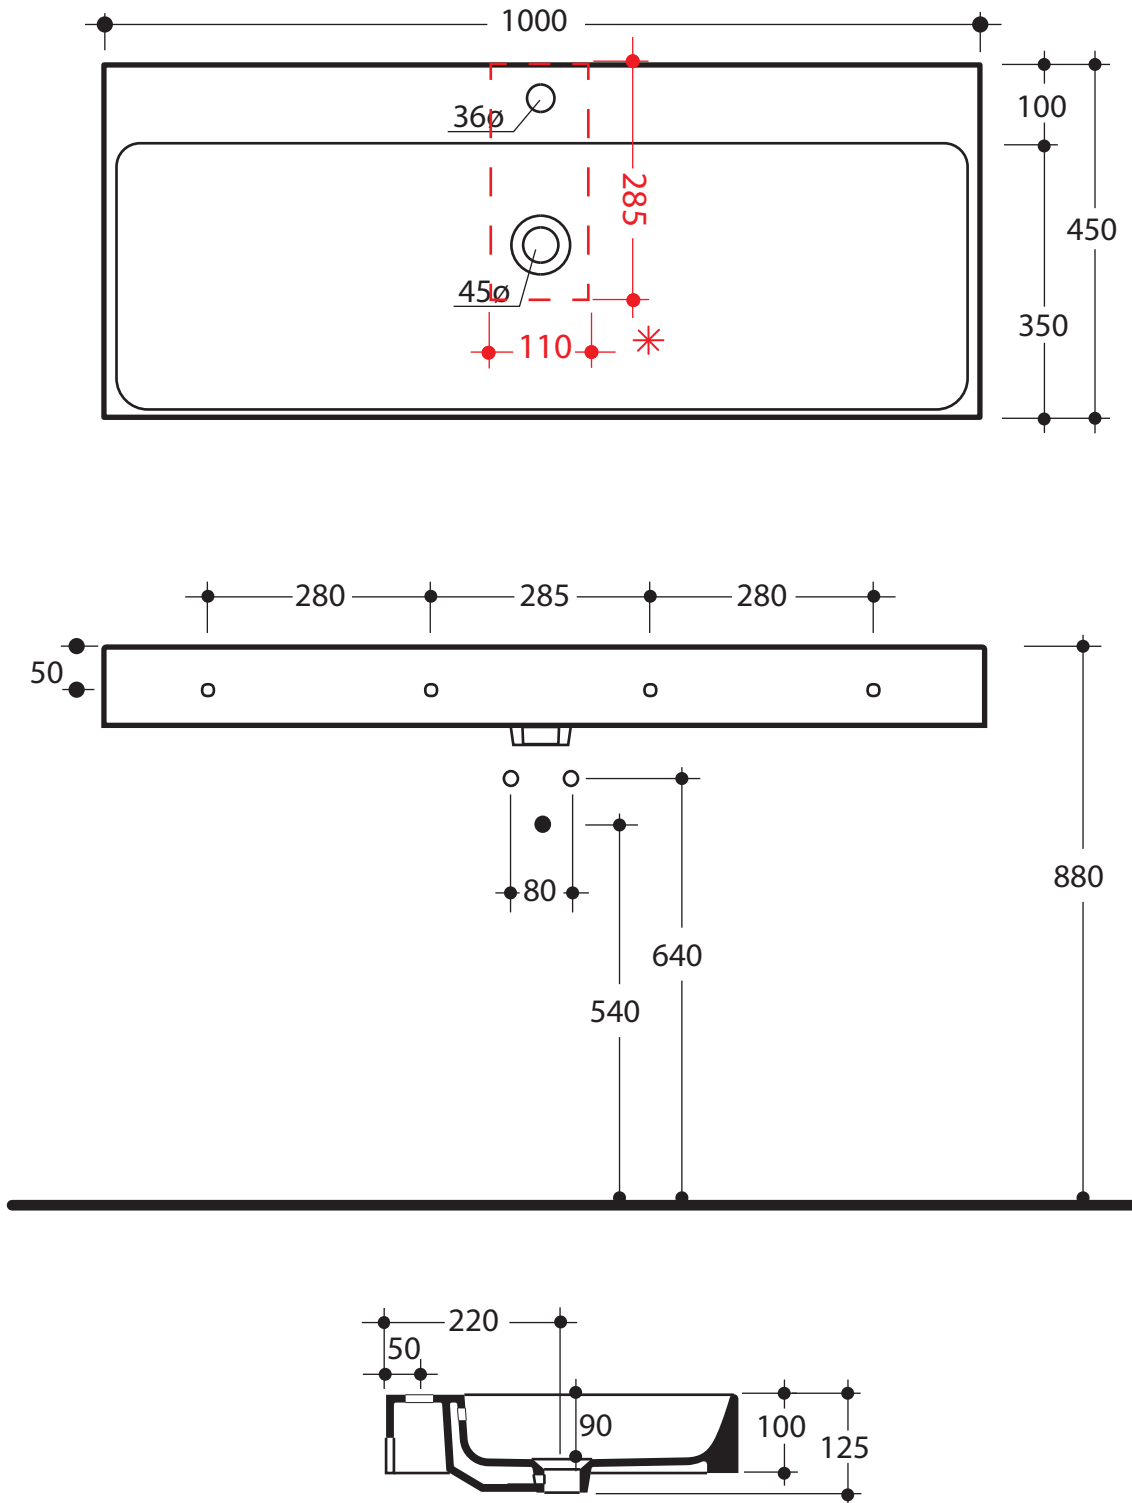

SERIE CENTO

Cod.3530

Lavabo 50x45 sospeso o appoggio

Wall hung or free standing washbasin 50x45

* scasso consigliato sul top
recommended hole on the top

SERIE CENTO

Cod.3531

Lavabo 60x45 sospeso o appoggio monoforo

*scasso consigliato sul top
recommended hole on the top

SERIE CENTO

Cod.3533

Lavabo 80x45 sospeso o appoggio monoforo

One hole wall hung or free standing washbasin 80x45

* scasso consigliato sul top
recommended hole on the top

SERIE CENTO

Cod.3583

Lavabo 100 x45 sospeso o appoggio monoforo tutta vasca
One hole wall hung or free standing washbasin 100x45
all sink

* scasso consigliato sul top
recommended hole on the top

SERIE CENTO

One hole wall hung or free standing washbasin 120x45

* scasso consigliato sul top
recommended hole on the top

SERIE CENTO

Cod.3535

Lavabo 140x45 sospeso o appoggio monoforo

One hole wall hung or free standing washbasin 140x45