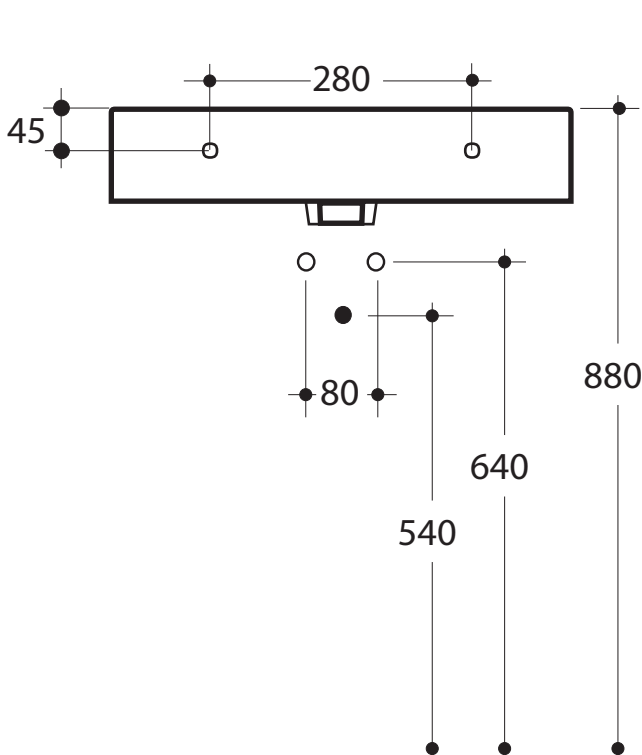

SERIE CENTO

Cod.3530

Lavabo 50x45 sospeso o appoggio

Wall hung or free standing washbasin 50x45

* scasso consigliato sul top
recommended hole on the top

SERIE CENTO

Cod.3531

Lavabo 60x45 sospeso o appoggio monoforo

One hole wall hung or free standing washbasin 60x45

* scasso consigliato sul top
recommended hole on the top

SERIE CENTO

Cod.3532

Lavabo 70x45 sospeso o appoggio monoforo

One hole wall hung or free standing washbasin 70x45

*scasso consigliato sul top
recommended hole on the top

SERIE CENTO

Cod.3533

Lavabo 80x45 sospeso o appoggio monoforo

One hole wall hung or free standing washbasin 80x45

* scasso consigliato sul top
recommended hole on the top

One hole wall hung or free standing washbasin 120x45

* scasso consigliato sul top
recommended hole on the top

SERIE CENTO

Cod.3535

Lavabo 140x45 sospeso o appoggio monoforo

One hole wall hung or free standing washbasin 140x45