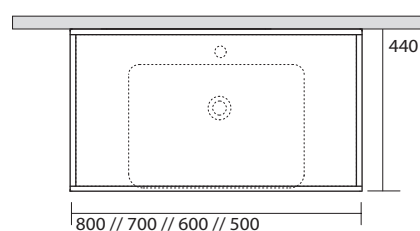

924731 Struttura sospesa in acciaio con ripiano in metallo nero matt per lavabo cm 50x45

Steel wall hung unit with metal shelf black matt finish for washbasin cm 50x45

924831 Struttura sospesa in acciaio con ripiano in metallo nero matt per lavabo cm 60x45

Steel wall hung unit with metal shelf black matt finish for washbasin cm 60x45

924931 Struttura sospesa in acciaio con ripiano in metallo nero matt per lavabo cm 70x45

Steel wall hung unit with metal shelf black matt finish for washbasin cm 70x45

925031 Struttura sospesa in acciaio con ripiano in metallo nero matt per lavabo cm 80x45

Steel free standing unit with metal shelf black matt finish for washbasin cm 80x45