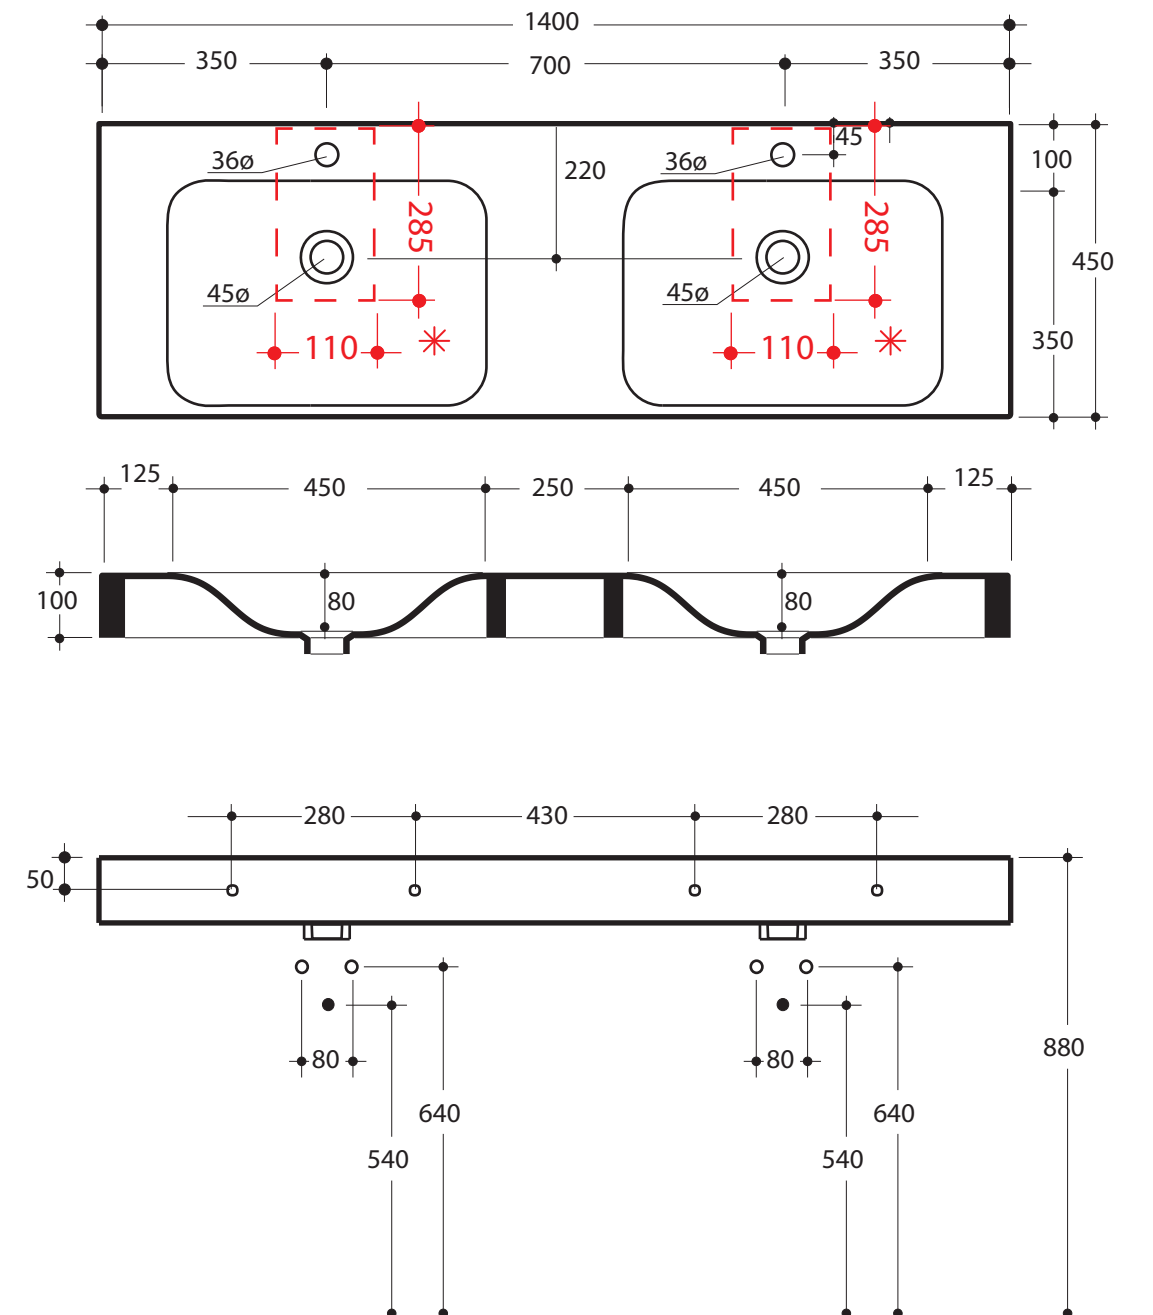

SERIE CENTO

Cod.3530

Lavabo 50x45 sospeso o appoggio

Wall hung or free standing washbasin 50x45

* scasso consigliato sul top
recommended hole on the top

SERIE CENTO

Cod.3531

Lavabo 60x45 sospeso o appoggio monoforo

One hole wall hung or free standing washbasin 120x45

* scasso consigliato sul top
recommended hole on the top

SERIE CENTO

Cod.3535

Lavabo 140x45 sospeso o appoggio monoforo

One hole wall hung or free standing washbasin 140x45

* scasso consigliato sul top
recommended hole on the top

SERIE CENTO

Cod.3536

Lavabo 140x45 doppia vasca sospeso o appoggio monoforo

One hole wall hung or free standing washbasin 140x45 double sink

* scasso consigliato sul top
recommended hole on the top

924731 Struttura sospesa in acciaio con ripiano in metallo nero matt per lavabo cm 50x45

Steel wall hung unit with metal shelf black matt finish for washbasin cm 50x45

924831 Struttura sospesa in acciaio con ripiano in metallo nero matt per lavabo cm 60x45