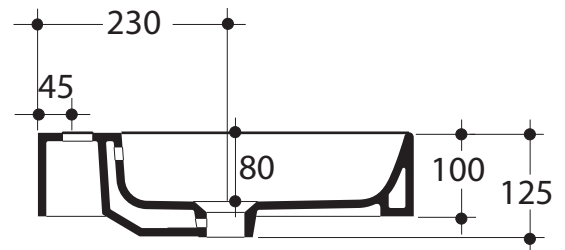

SERIE CENTO

Cod.3530

Lavabo 50x45 sospeso o appoggio

Wall hung or free standing washbasin 50x45

* scasso consigliato sul top
recommended hole on the top

SERIE CENTO

Cod.3531

Lavabo 60x45 sospeso o appoggio monoforo

One hole wall hung or free standing washbasin 60x45

* scasso consigliato sul top
recommended hole on the top

SERIE CENTO

Cod.3532

Lavabo 70x45 sospeso o appoggio monoforo

One hole wall hung or free standing washbasin 70x45

*scasso consigliato sul top
recommended hole on the top

SERIE CENTO

Cod.3533

Lavabo 80x45 sospeso o appoggio monoforo

One hole wall hung or free standing washbasin 80x45

* scasso consigliato sul top
recommended hole on the top

* scasso consigliato sul top
recommended hole on the top

SERIE CENTO

Cod.3536

Lavabo 140x45 doppia vasca sospeso o appoggio monoforo

One hole wall hung or free standing washbasin 140x45 double sink

* scasso consigliato sul top
recommended hole on the top