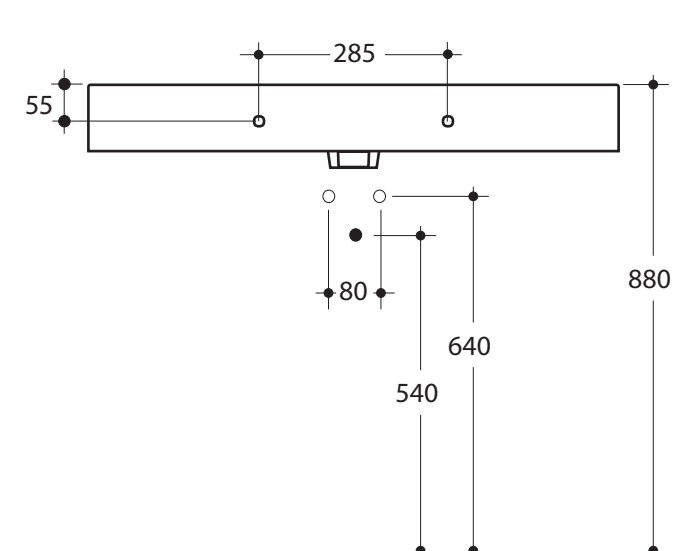

One hole wall hung or free standing washbasin 60x45

* scasso consigliato sul top
recommended hole on the top

SERIE CENTO

Cod.3532

Lavabo 70x45 sospeso o appoggio monoforo

One hole wall hung or free standing washbasin 70x45

*scasso consigliato sul top
recommended hole on the top

SERIE CENTO

Cod.3533

Lavabo 80x45 sospeso o appoggio monoforo

One hole wall hung or free standing washbasin 80x45

* scasso consigliato sul top
recommended hole on the top

SERIE CENTO

Cod.3583

Lavabo 100 x45 sospeso o appoggio monoforo tutta vasca
One hole wall hung or free standing washbasin 100x45
all sink

* scasso consigliato sul top
recommended hole on the top

SERIE CENTO

One hole wall hung or free standing washbasin 120x45

* scasso consigliato sul top
recommended hole on the top

SERIE CENTO

Cod.3535

Lavabo 140x45 sospeso o appoggio monoforo

One hole wall hung or free standing washbasin 140x45