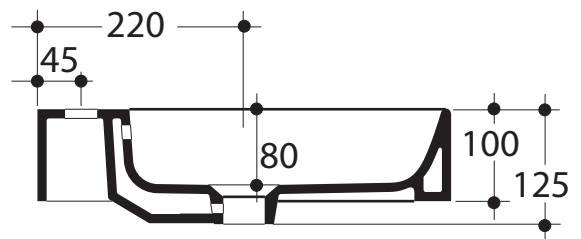

SERIE CENTO

Cod.3530

Lavabo 50x45 sospeso o appoggio

Wall hung or free standing washbasin 50x45

* scasso consigliato sul top
recommended hole on the top

SERIE CENTO

Cod.3531

Lavabo 60x45 sospeso o appoggio monoforo

One hole wall hung or free standing washbasin 60x45

* scasso consigliato sul top
recommended hole on the top

SERIE CENTO

Cod.3532

Lavabo 70x45 sospeso o appoggio monoforo

One hole wall hung or free standing washbasin 70x45

*scasso consigliato sul top
recommended hole on the top

SERIE CENTO

Cod.3533

Lavabo 80x45 sospeso o appoggio monoforo

One hole wall hung or free standing washbasin 80x45

* scasso consigliato sul top
recommended hole on the top

* scasso consigliato sul top
recommended hole on the top

SERIE CENTO

Cod.3536

Lavabo 140x45 doppia vasca sospeso o appoggio monoforo

One hole wall hung or free standing washbasin 140x45 double sink

* scasso consigliato sul top
recommended hole on the top