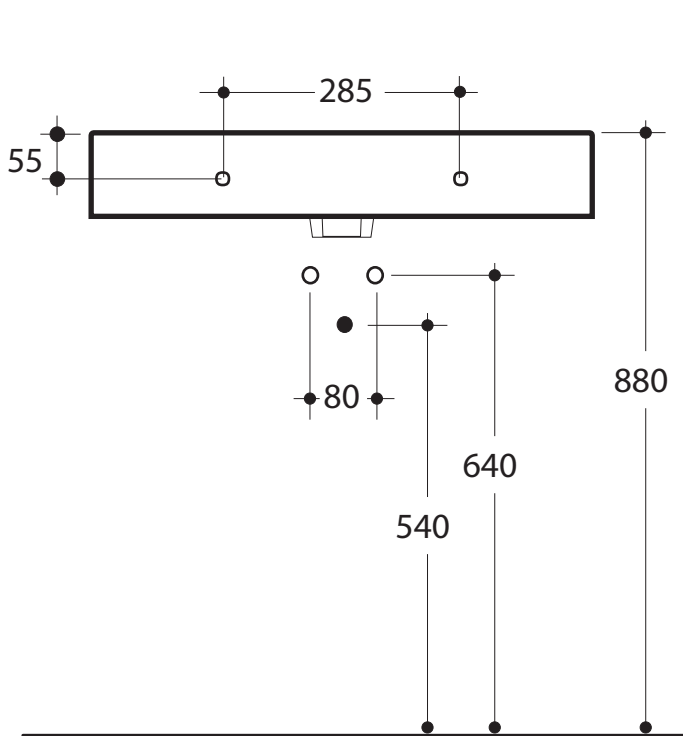

SERIE CENTO

Cod.3530

Lavabo 50x45 sospeso o appoggio

Wall hung or free standing washbasin 50x45

* scasso consigliato sul top
recommended hole on the top

SERIE CENTO

Cod.3531

Lavabo 60x45 sospeso o appoggio monoforo

One hole wall hung or free standing washbasin 60x45

* scasso consigliato sul top
recommended hole on the top

SERIE CENTO

Cod.3532

Lavabo 70x45 sospeso o appoggio monoforo

One hole wall hung or free standing washbasin 70x45

*scasso consigliato sul top
recommended hole on the top

SERIE CENTO

Cod.3533

Lavabo 80x45 sospeso o appoggio monoforo

One hole wall hung or free standing washbasin 80x45

* scasso consigliato sul top
recommended hole on the top

SERIE CENTO

Cod.3583

Lavabo 100 x45 sospeso o appoggio monoforo tutta vasca
One hole wall hung or free standing washbasin 100x45
all sink

* scasso consigliato sul top
recommended hole on the top

SERIE CENTO