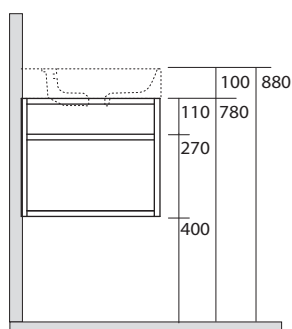

924731 Struttura sospesa in acciaio con ripiano in metallo nero matt per lavabo cm 50x45

Steel wall hung unit with metal shelf black matt finish for washbasin cm 50x45

924831 Struttura sospesa in acciaio con ripiano in metallo nero matt per lavabo cm 60x45

Steel wall hung unit with metal shelf black matt finish for washbasin cm 60x45

924931 Struttura sospesa in acciaio con ripiano in metallo nero matt per lavabo cm 70x45

Steel wall hung unit with metal shelf black matt finish for washbasin cm 70x45

925031 Struttura sospesa in acciaio con ripiano in metallo nero matt per lavabo cm 80x45

Steel free standing unit with metal shelf black matt finish for washbasin cm 80x45