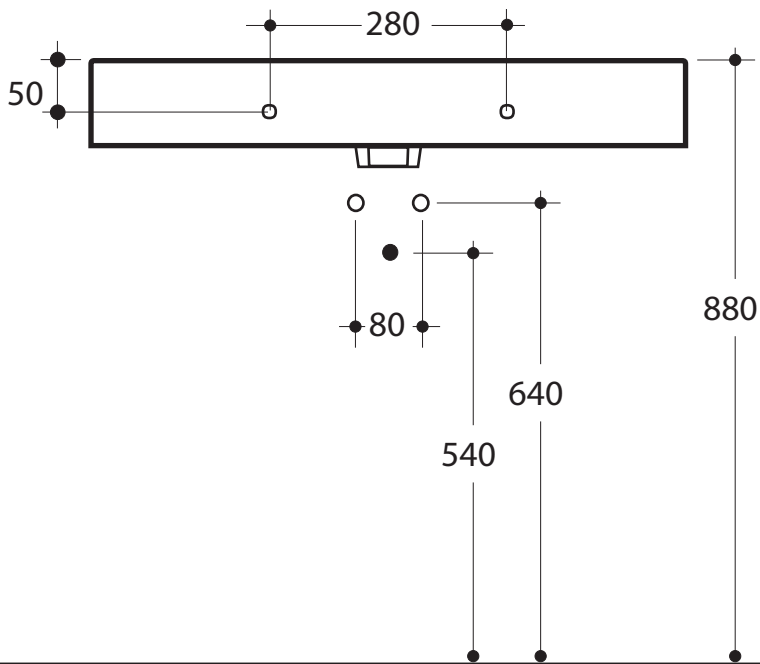

SERIE CENTO

Cod.3530

Lavabo 50x45 sospeso o appoggio

Wall hung or free standing washbasin 50x45

* scasso consigliato sul top
recommended hole on the top

SERIE CENTO

Cod.3531

Lavabo 60x45 sospeso o appoggio monoforo

One hole wall hung or free standing washbasin 60x45

* scasso consigliato sul top
recommended hole on the top

SERIE CENTO

Cod.3532

Lavabo 70x45 sospeso o appoggio monoforo

One hole wall hung or free standing washbasin 70x45

*scasso consigliato sul top
recommended hole on the top

SERIE CENTO

Cod.3533

Lavabo 80x45 sospeso o appoggio monoforo

One hole wall hung or free standing washbasin 80x45

* scasso consigliato sul top
recommended hole on the top

SERIE CENTO

Cod.3583

Lavabo 100 x45 sospeso o appoggio monoforo tutta vasca
One hole wall hung or free standing washbasin 100x45
all sink

* scasso consigliato sul top
recommended hole on the top

SERIE CENTO