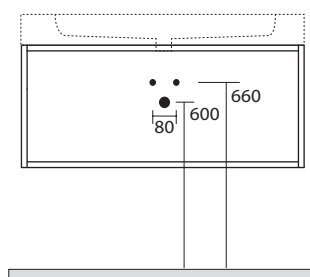

924731 Struttura sospesa in acciaio con ripiano in metallo nero matt per lavabo cm 50x45

Steel wall hung unit with metal shelf black matt finish for washbasin cm 50x45

924831 Struttura sospesa in acciaio con ripiano in metallo nero matt per lavabo cm 60x45

Steel wall hung unit with metal shelf black matt finish for washbasin cm 60x45

924931 Struttura sospesa in acciaio con ripiano in metallo nero matt per lavabo cm 70x45

Steel wall hung unit with metal shelf black matt finish for washbasin cm 70x45

925031 Struttura sospesa in acciaio con ripiano in metallo nero matt per lavabo cm 80x45

Steel free standing unit with metal shelf black matt finish for washbasin cm 80x45