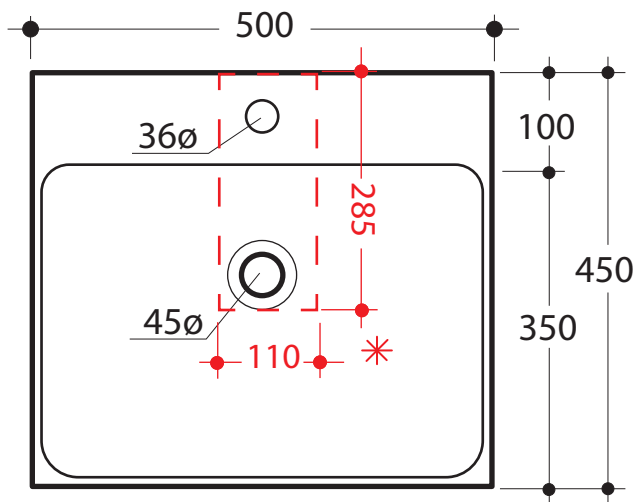

SERIE CENTO

Cod.3530

Lavabo 50x45 sospeso o appoggio

Wall hung or free standing washbasin 50x45

* scasso consigliato sul top
recommended hole on the top

SERIE CENTO

Cod.3531

Lavabo 60x45 sospeso o appoggio monoforo

One hole wall hung or free standing washbasin 60x45

* scasso consigliato sul top
recommended hole on the top

SERIE CENTO

Cod.3532

Lavabo 70x45 sospeso o appoggio monoforo

One hole wall hung or free standing washbasin 70x45

*scasso consigliato sul top
recommended hole on the top

SERIE CENTO

Cod.3533

Lavabo 80x45 sospeso o appoggio monoforo

One hole wall hung or free standing washbasin 80x45

* scasso consigliato sul top
recommended hole on the top

* scasso consigliato sul top
recommended hole on the top

SERIE CENTO

Cod.3536

Lavabo 140x45 doppia vasca sospeso o appoggio monoforo

One hole wall hung or free standing washbasin 140x45 double sink

* scasso consigliato sul top
recommended hole on the top