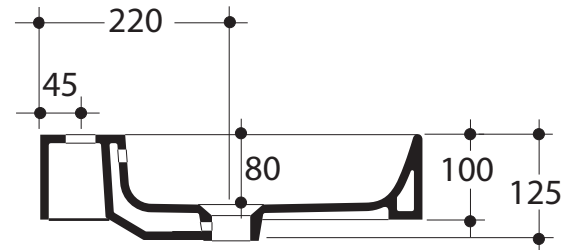

SERIE CENTO

Cod.3530

Lavabo 50x45 sospeso o appoggio

Wall hung or free standing washbasin 50x45

* scasso consigliato sul top
recommended hole on the top

SERIE CENTO

Cod.3531

Lavabo 60x45 sospeso o appoggio monoforo

One hole wall hung or free standing washbasin 60x45

* scasso consigliato sul top
recommended hole on the top

SERIE CENTO

Cod.3532

Lavabo 70x45 sospeso o appoggio monoforo

One hole wall hung or free standing washbasin 70x45

*scasso consigliato sul top
recommended hole on the top

SERIE CENTO

Cod.3533

Lavabo 80x45 sospeso o appoggio monoforo

One hole wall hung or free standing washbasin 80x45

* scasso consigliato sul top
recommended hole on the top

* scasso consigliato sul top
recommended hole on the top

SERIE CENTO

Cod.3536

Lavabo 140x45 doppia vasca sospeso o appoggio monoforo

One hole wall hung or free standing washbasin 140x45 double sink

* scasso consigliato sul top
recommended hole on the top