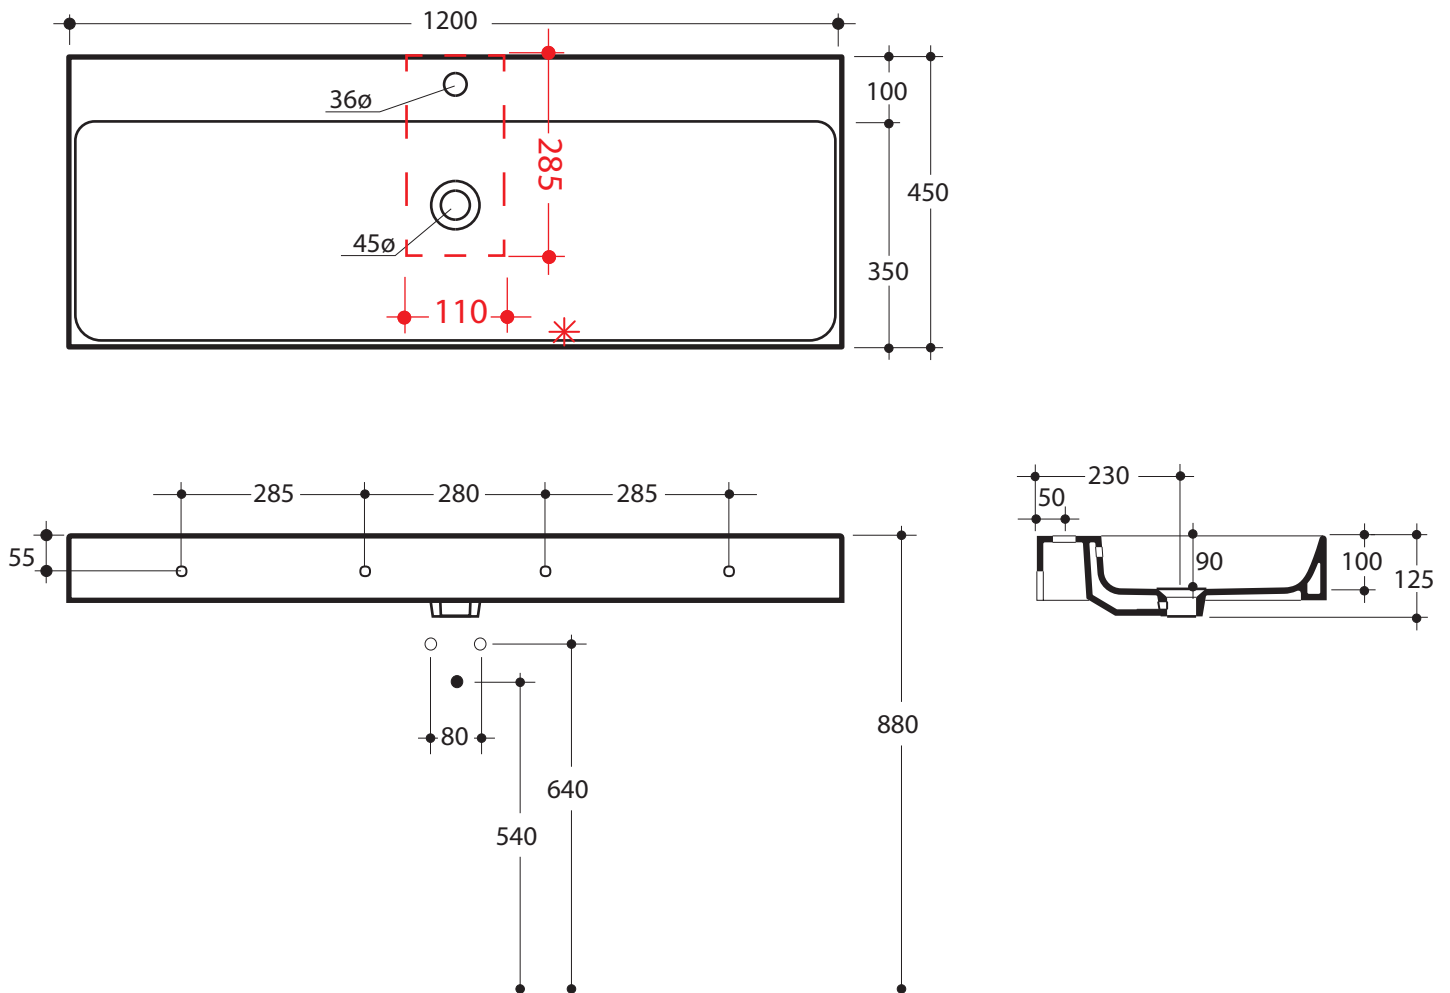

SERIE CENTO

Cod.3530

Lavabo 50x45 sospeso o appoggio

Wall hung or free standing washbasin 50x45

* scasso consigliato sul top
recommended hole on the top

SERIE CENTO

Cod.3531

Lavabo 60x45 sospeso o appoggio monoforo

Cod.3550

Lavabo 100 x45 sospeso o appoggio monoforo

One hole wall hung or free standing washbasin 100x45

* scasso consigliato sul top
recommended hole on the top

SERIE CENTO

Cod.3534

Lavabo 120x45 sospeso o appoggio monoforo

One hole wall hung or free standing washbasin 120x45

* scasso consigliato sul top
recommended hole on the top

SERIE CENTO

Cod.3535

Lavabo 140x45 sospeso o appoggio monoforo

One hole wall hung or free standing washbasin 140x45

* scasso consigliato sul top
recommended hole on the top

SERIE CENTO

Cod.3536

Lavabo 140x45 doppia vasca sospeso o appoggio monoforo

One hole wall hung or free standing washbasin 140x45 double sink

* scasso consigliato sul top
recommended hole on the top