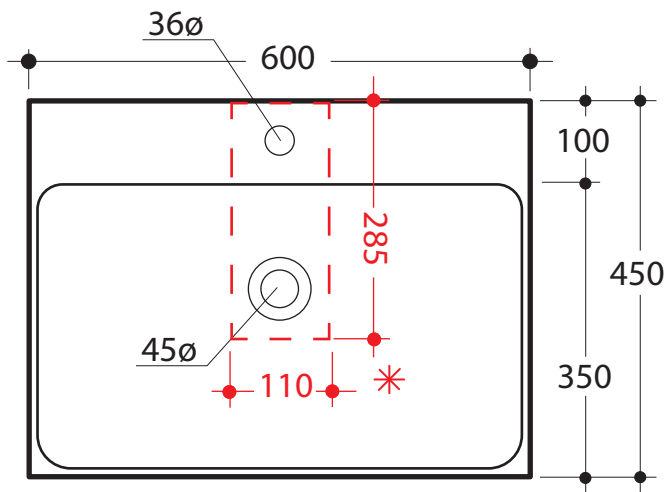

SERIE CENTO

Cod.3530

Lavabo 50x45 sospeso o appoggio

Wall hung or free standing washbasin 50x45

* scasso consigliato sul top
recommended hole on the top

SERIE CENTO

Cod.3531

Lavabo 60x45 sospeso o appoggio monoforo

One hole wall hung or free standing washbasin 60x45

* scasso consigliato sul top
recommended hole on the top

SERIE CENTO

Cod.3532

Lavabo 70x45 sospeso o appoggio monoforo

One hole wall hung or free standing washbasin 70x45

*scasso consigliato sul top
recommended hole on the top

SERIE CENTO

Cod.3533

Lavabo 80x45 sospeso o appoggio monoforo

One hole wall hung or free standing washbasin 80x45

* scasso consigliato sul top
recommended hole on the top

* scasso consigliato sul top
recommended hole on the top

SERIE CENTO

Cod.3536

Lavabo 140x45 doppia vasca sospeso o appoggio monoforo

One hole wall hung or free standing washbasin 140x45 double sink

* scasso consigliato sul top
recommended hole on the top