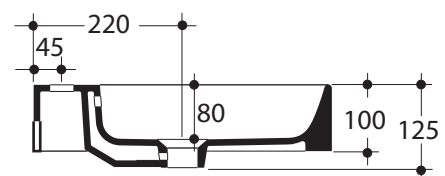

SERIE CENTO

Cod.3530

Lavabo 50x45 sospeso o appoggio

Wall hung or free standing washbasin 50x45

* scasso consigliato sul top
recommended hole on the top

SERIE CENTO

Cod.3531

Lavabo 60x45 sospeso o appoggio monoforo

*scasso consigliato sul top
recommended hole on the top

SERIE CENTO

Cod.3533

Lavabo 80x45 sospeso o appoggio monoforo

One hole wall hung or free standing washbasin 80x45

* scasso consigliato sul top
recommended hole on the top

SERIE CENTO

Cod.3583

Lavabo 100 x45 sospeso o appoggio monoforo tutta vasca
One hole wall hung or free standing washbasin 100x45
all sink

* scasso consigliato sul top
recommended hole on the top

SERIE CENTO