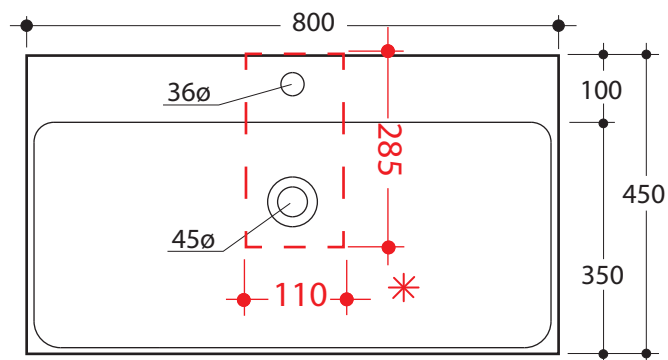

SERIE CENTO

Cod.3530

Lavabo 50x45 sospeso o appoggio

Wall hung or free standing washbasin 50x45

* scasso consigliato sul top
recommended hole on the top

SERIE CENTO

Cod.3531

Lavabo 60x45 sospeso o appoggio monoforo

One hole wall hung or free standing washbasin 60x45

* scasso consigliato sul top
recommended hole on the top

SERIE CENTO

Cod.3532

Lavabo 70x45 sospeso o appoggio monoforo

One hole wall hung or free standing washbasin 70x45

*scasso consigliato sul top
recommended hole on the top

SERIE CENTO

Cod.3533

Lavabo 80x45 sospeso o appoggio monoforo

One hole wall hung or free standing washbasin 80x45

* scasso consigliato sul top
recommended hole on the top

SERIE CENTO

Cod.3583

Lavabo 100 x45 sospeso o appoggio monoforo tutta vasca
One hole wall hung or free standing washbasin 100x45
all sink

* scasso consigliato sul top
recommended hole on the top

SERIE CENTO