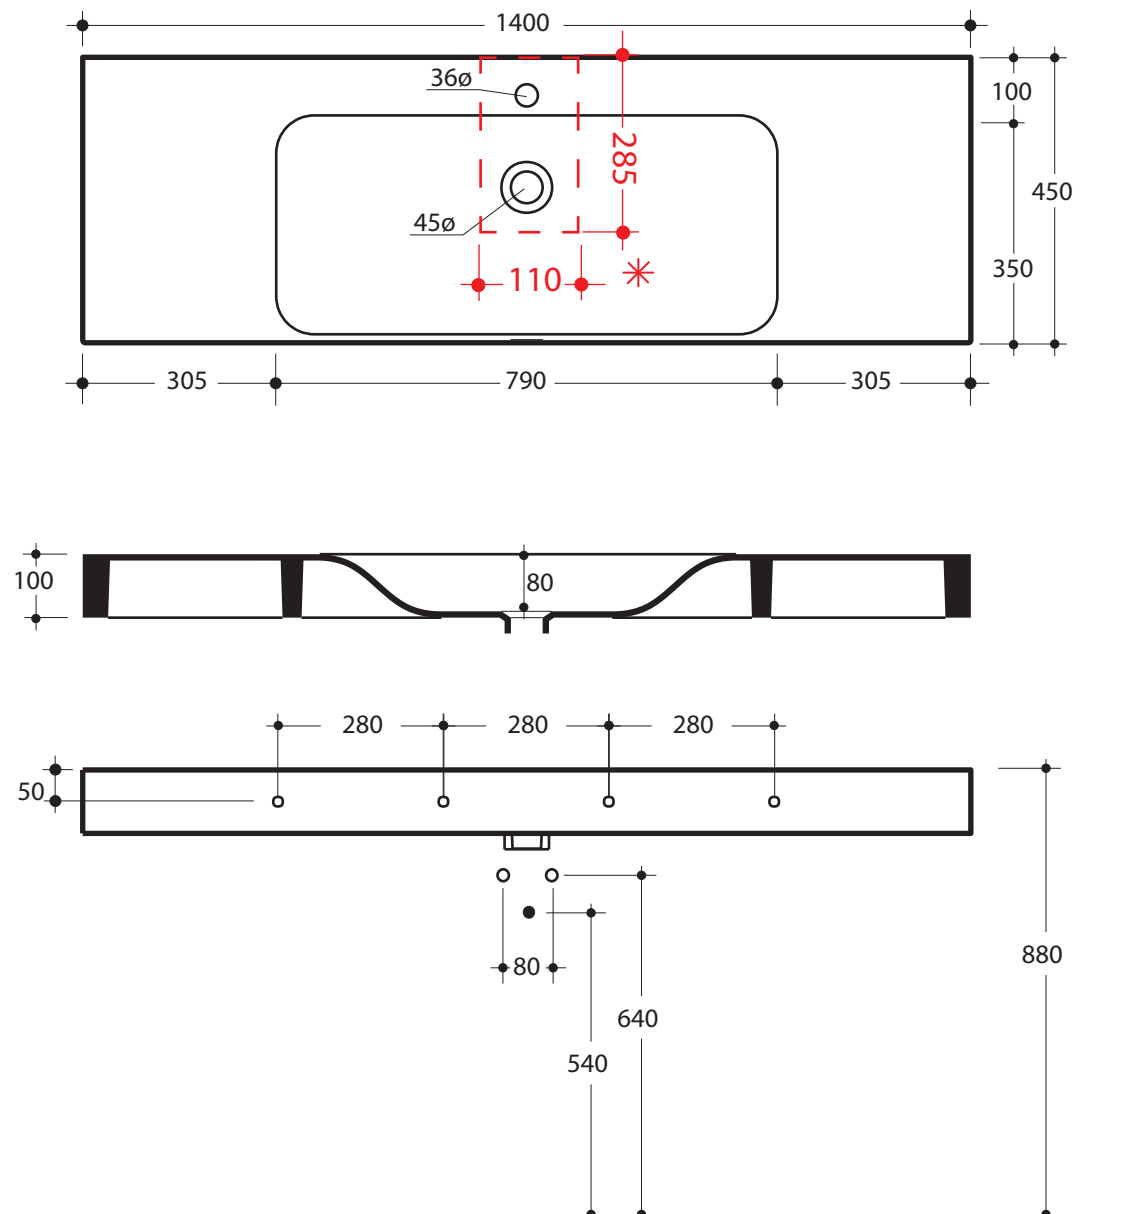

Cod.3550

Lavabo 100 x45 sospeso o appoggio monoforo

One hole wall hung or free standing washbasin 100x45

* scasso consigliato sul top
recommended hole on the top

SERIE CENTO

Cod.3534

Lavabo 120x45 sospeso o appoggio monoforo

One hole wall hung or free standing washbasin 120x45

* scasso consigliato sul top
recommended hole on the top

SERIE CENTO

Cod.3535

Lavabo 140x45 sospeso o appoggio monoforo

One hole wall hung or free standing washbasin 140x45

* scasso consigliato sul top
recommended hole on the top

SERIE CENTO

Cod.3536

Lavabo 140x45 doppia vasca sospeso o appoggio monoforo

One hole wall hung or free standing washbasin 140x45 double sink

* scasso consigliato sul top
recommended hole on the top