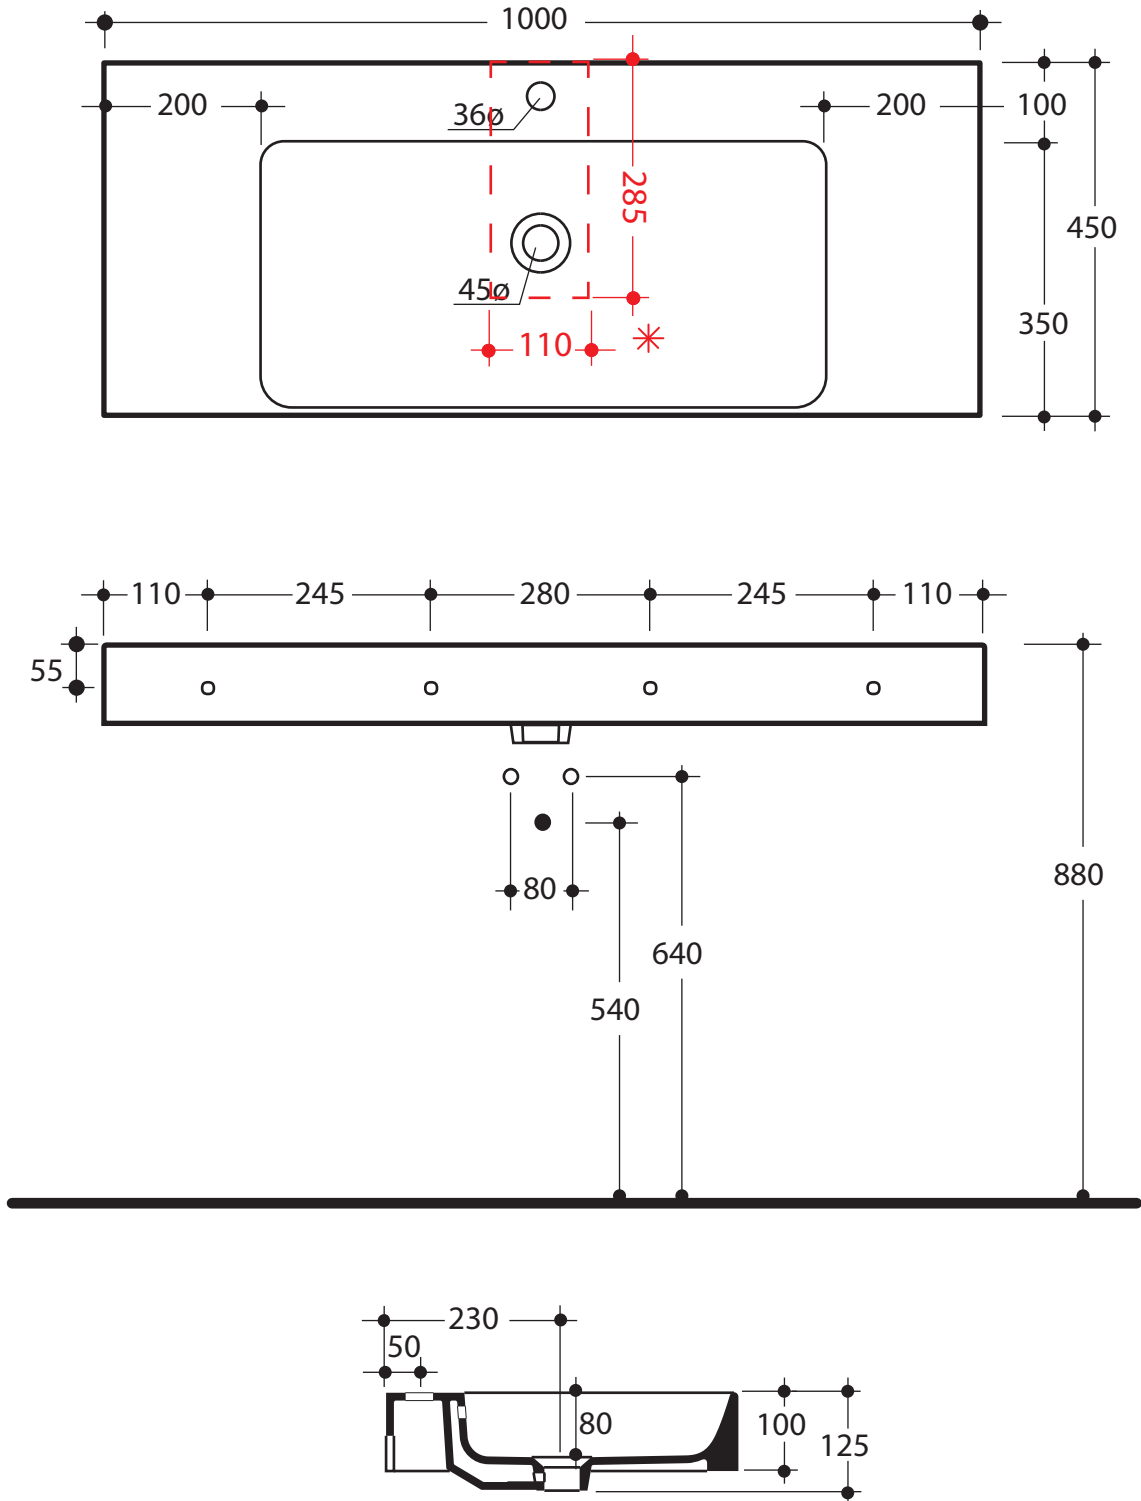

# SERIE CENTO

Cod.3530

Lavabo 50x45 sospeso o appoggio

Wall hung or free standing washbasin 50x45

\* scasso consigliato sul top  
recommended hole on the top

# SERIE CENTO

Cod.3583

Lavabo 100 x45 sospeso o appoggio monoforo tutta vasca  
One hole wall hung or free standing washbasin 100x45  
all sink

\* scasso consigliato sul top  
recommended hole on the top

# SERIE CENTO

Cod.3550

Lavabo 100 x45 sospeso o appoggio monoforo

One hole wall hung or free standing washbasin 100x45

\* scasso consigliato sul top  
recommended hole on the top

# SERIE CENTO

Cod.3534

Lavabo 120x45 sospeso o appoggio monoforo

One hole wall hung or free standing washbasin 120x45

\* scasso consigliato sul top  
recommended hole on the top