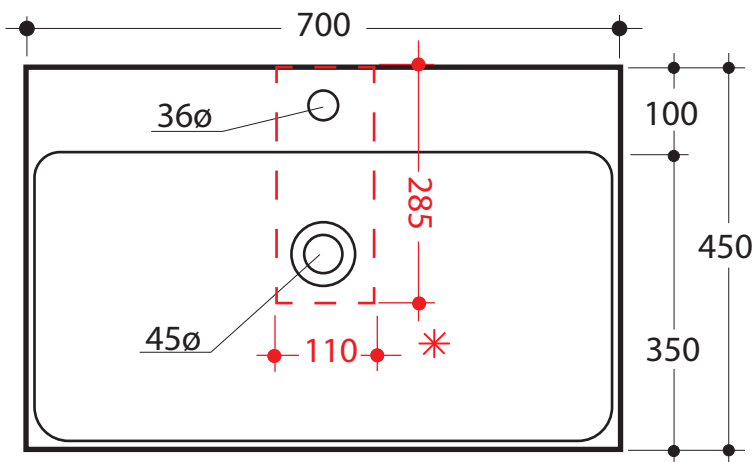

# SERIE CENTO

Cod.3530

Lavabo 50x45 sospeso o appoggio

Wall hung or free standing washbasin 50x45

\* scasso consigliato sul top  
recommended hole on the top

# SERIE CENTO

Cod.3531

Lavabo 60x45 sospeso o appoggio monoforo

One hole wall hung or free standing washbasin 60x45

\* scasso consigliato sul top  
recommended hole on the top

# SERIE CENTO

Cod.3532

Lavabo 70x45 sospeso o appoggio monoforo

One hole wall hung or free standing washbasin 70x45

\*scasso consigliato sul top  
recommended hole on the top

# SERIE CENTO

Cod.3533

Lavabo 80x45 sospeso o appoggio monoforo

One hole wall hung or free standing washbasin 80x45

\* scasso consigliato sul top  
recommended hole on the top