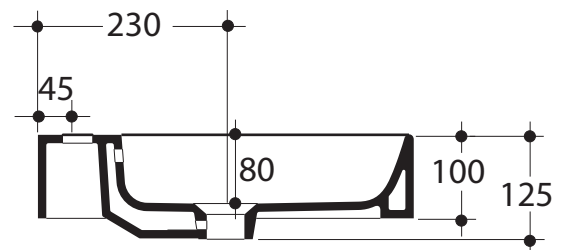

# SERIE CENTO

Cod.3530

Lavabo 50x45 sospeso o appoggio

Wall hung or free standing washbasin 50x45

\* scasso consigliato sul top  
recommended hole on the top

# SERIE CENTO

Cod.3531

Lavabo 60x45 sospeso o appoggio monoforo

One hole wall hung or free standing washbasin 60x45

\* scasso consigliato sul top  
recommended hole on the top

# SERIE CENTO

Cod.3532

Lavabo 70x45 sospeso o appoggio monoforo

One hole wall hung or free standing washbasin 70x45

\*scasso consigliato sul top  
recommended hole on the top

# SERIE CENTO

Cod.3533

Lavabo 80x45 sospeso o appoggio monoforo

One hole wall hung or free standing washbasin 80x45

\* scasso consigliato sul top  
recommended hole on the top