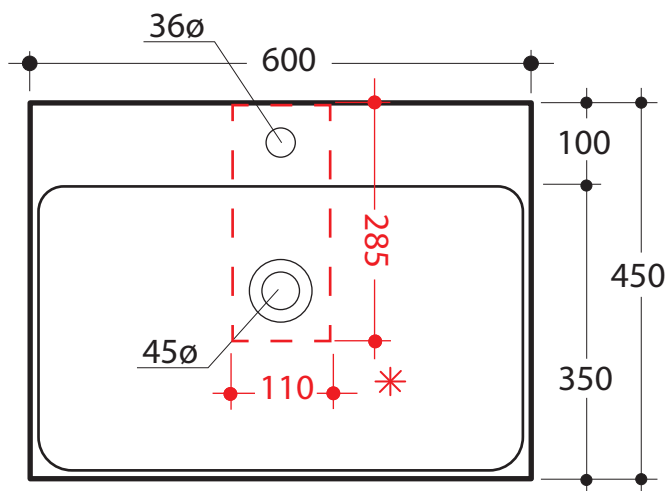

# SERIE CENTO

Cod.3530

Lavabo 50x45 sospeso o appoggio

Wall hung or free standing washbasin 50x45

\* scasso consigliato sul top  
recommended hole on the top

# SERIE CENTO

Cod.3531

Lavabo 60x45 sospeso o appoggio monoforo

One hole wall hung or free standing washbasin 60x45

\* scasso consigliato sul top  
recommended hole on the top

# SERIE CENTO

Cod.3533

Lavabo 80x45 sospeso o appoggio monoforo

One hole wall hung or free standing washbasin 80x45

\* scasso consigliato sul top  
recommended hole on the top

# SERIE CENTO

Cod.3550

Lavabo 100 x45 sospeso o appoggio monoforo

One hole wall hung or free standing washbasin 100x45

\* scasso consigliato sul top  
recommended hole on the top