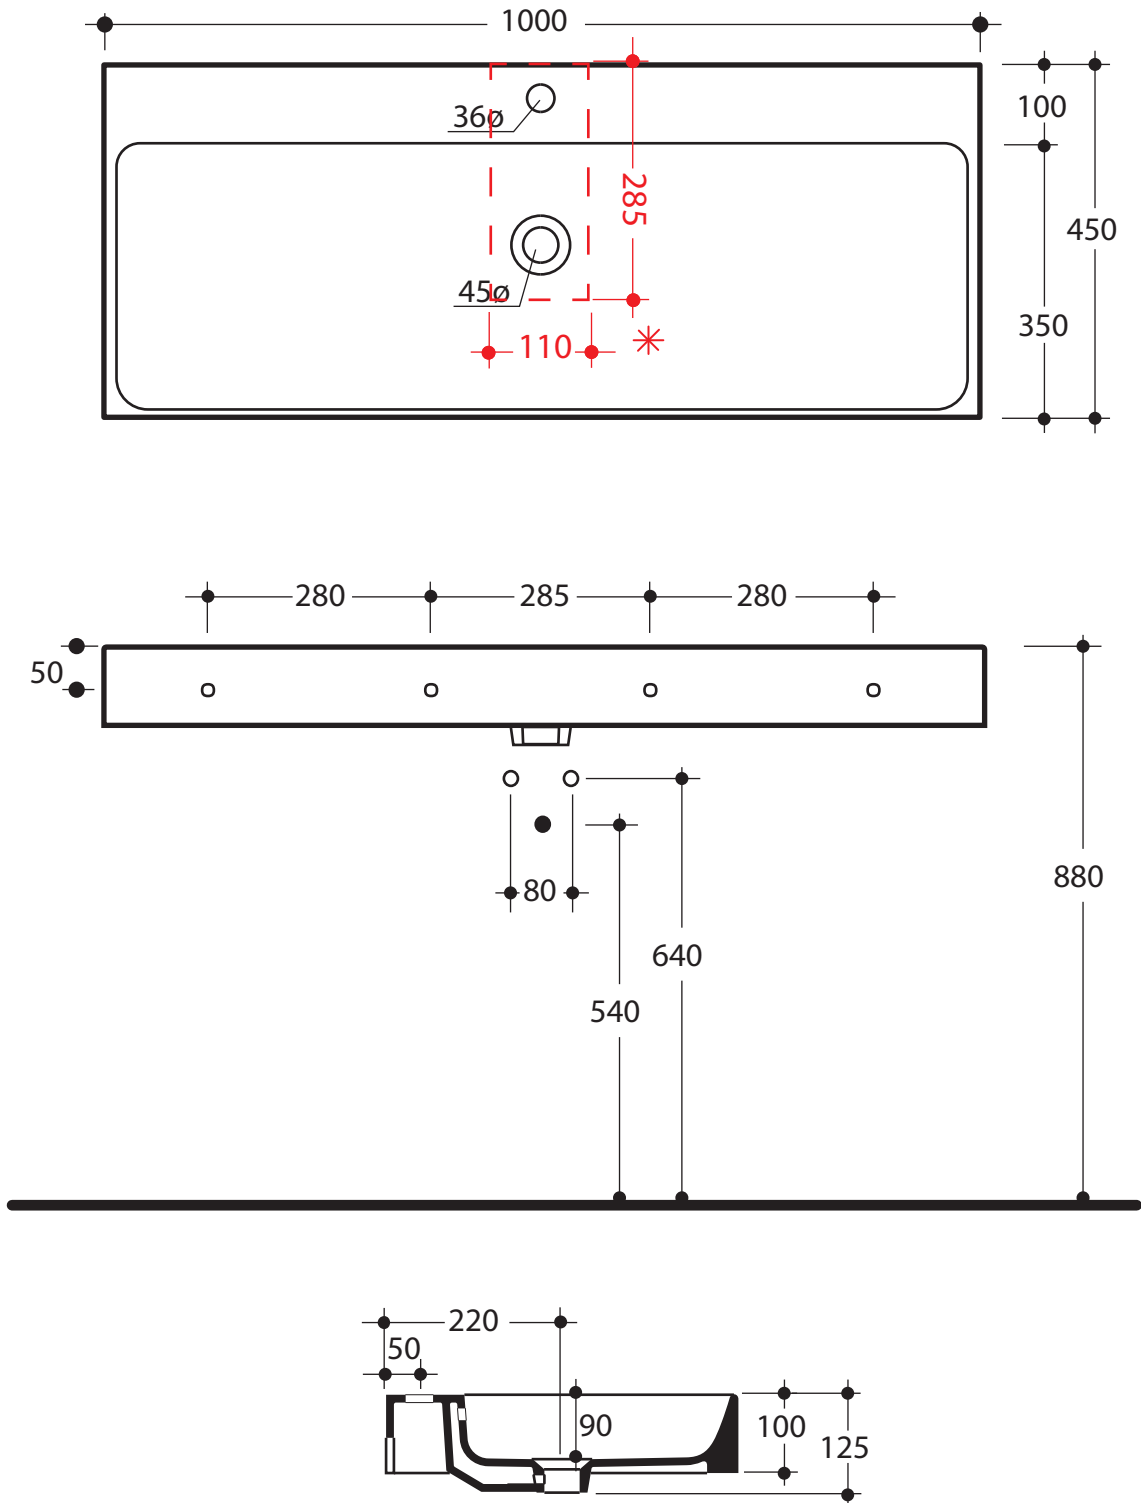

# SERIE CENTO

Cod.3531

Lavabo 60x45 sospeso o appoggio monoforo

One hole wall hung or free standing washbasin 60x45

\* scasso consigliato sul top  
recommended hole on the top

# SERIE CENTO

Cod.3533

Lavabo 80x45 sospeso o appoggio monoforo

One hole wall hung or free standing washbasin 80x45

\* scasso consigliato sul top  
recommended hole on the top

# SERIE CENTO

Cod.3583

Lavabo 100 x45 sospeso o appoggio monoforo tutta vasca  
One hole wall hung or free standing washbasin 100x45  
all sink

\* scasso consigliato sul top  
recommended hole on the top

# SERIE CENTO

Cod.3550

Lavabo 100 x45 sospeso o appoggio monoforo

One hole wall hung or free standing washbasin 100x45

\* scasso consigliato sul top  
recommended hole on the top