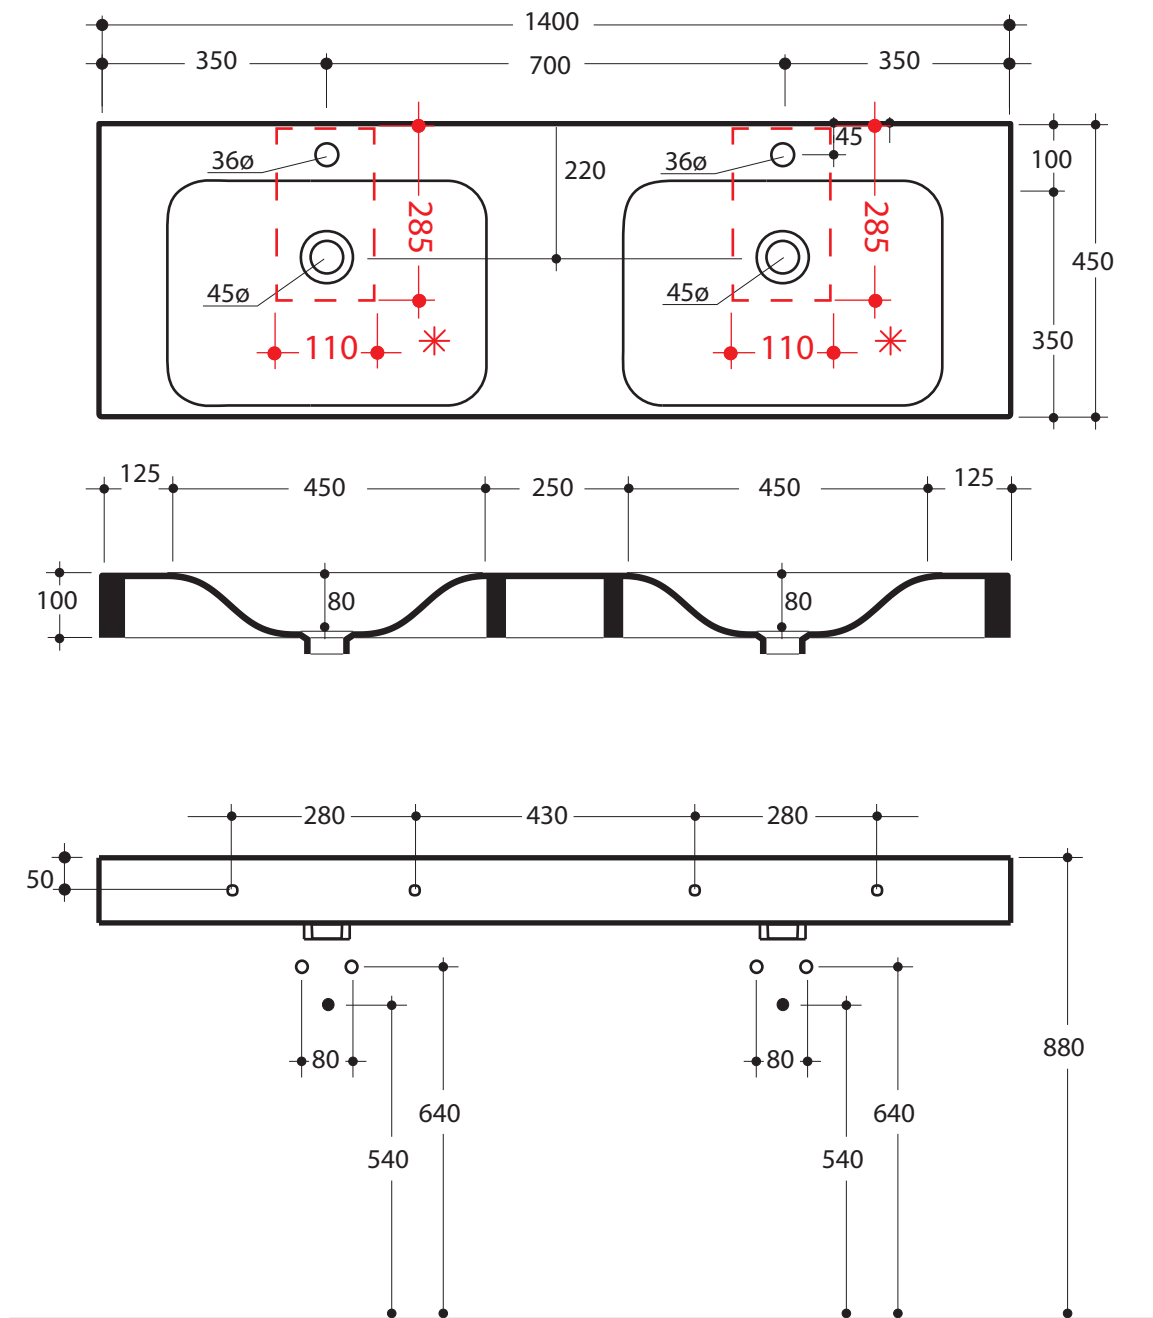

# SERIE CENTO

Cod.3534

Lavabo 120x45 sospeso o appoggio monoforo

One hole wall hung or free standing washbasin 120x45

\* scasso consigliato sul top  
recommended hole on the top

# SERIE CENTO

Cod.3535

Lavabo 140x45 sospeso o appoggio monoforo

One hole wall hung or free standing washbasin 140x45

\* scasso consigliato sul top  
recommended hole on the top

# SERIE CENTO

Cod.3536

Lavabo 140x45 doppia vasca sospeso o appoggio monoforo

One hole wall hung or free standing washbasin 140x45 double sink

\* scasso consigliato sul top  
recommended hole on the top

**924031** Struttura terra in acciaio con ripiano in metallo nero matt per lavabo cm 50x45