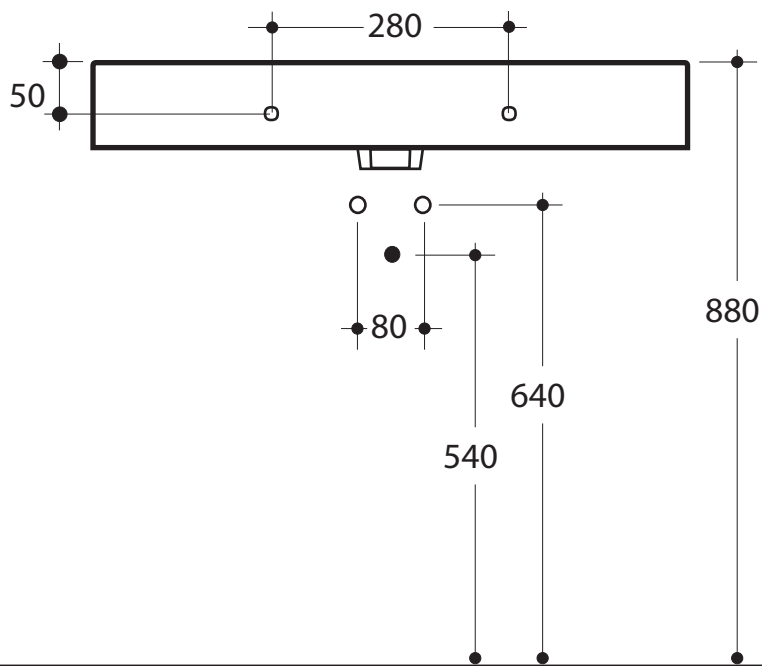

# SERIE CENTO

Cod.3530

Lavabo 50x45 sospeso o appoggio

Wall hung or free standing washbasin 50x45

\* scasso consigliato sul top  
recommended hole on the top

# SERIE CENTO

Cod.3531

Lavabo 60x45 sospeso o appoggio monoforo

One hole wall hung or free standing washbasin 60x45

\* scasso consigliato sul top  
recommended hole on the top

# SERIE CENTO

Cod.3532

Lavabo 70x45 sospeso o appoggio monoforo

One hole wall hung or free standing washbasin 70x45

\*scasso consigliato sul top  
recommended hole on the top

# SERIE CENTO

Cod.3533

Lavabo 80x45 sospeso o appoggio monoforo

One hole wall hung or free standing washbasin 80x45

\* scasso consigliato sul top  
recommended hole on the top