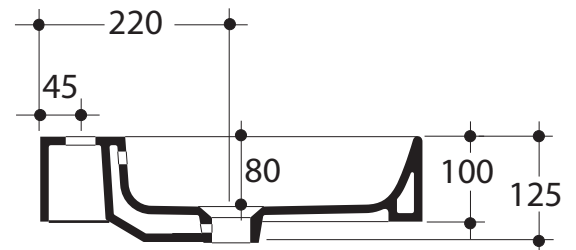

SERIE CENTO

Cod.3532

Lavabo 70x45 sospeso o appoggio monoforo

One hole wall hung or free standing washbasin 70x45

*scasso consigliato sul top
recommended hole on the top