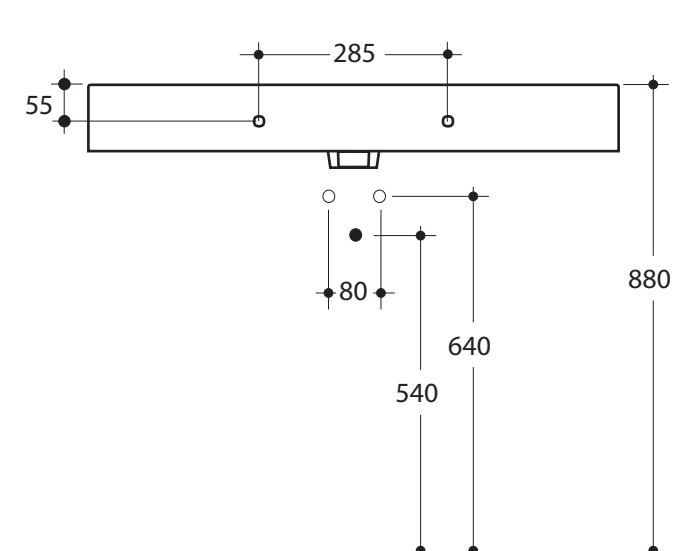

# SERIE CENTO

Cod.3530

Lavabo 50x45 sospeso o appoggio

Wall hung or free standing washbasin 50x45

\* scasso consigliato sul top  
recommended hole on the top

# SERIE CENTO

Cod.3531

Lavabo 60x45 sospeso o appoggio monoforo

One hole wall hung or free standing washbasin 60x45

\* scasso consigliato sul top  
recommended hole on the top

# SERIE CENTO

Cod.3533

Lavabo 80x45 sospeso o appoggio monoforo

One hole wall hung or free standing washbasin 80x45

\* scasso consigliato sul top  
recommended hole on the top

# SERIE CENTO

Cod.3583

Lavabo 100 x45 sospeso o appoggio monoforo tutta vasca  
One hole wall hung or free standing washbasin 100x45  
all sink

\* scasso consigliato sul top  
recommended hole on the top