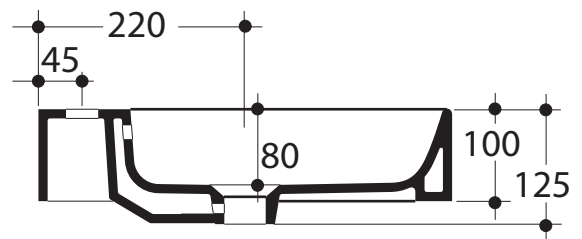

# SERIE CENTO

Cod.3530

Lavabo 50x45 sospeso o appoggio

Wall hung or free standing washbasin 50x45

\* scasso consigliato sul top  
recommended hole on the top

# SERIE CENTO

Cod.3531

Lavabo 60x45 sospeso o appoggio monoforo

One hole wall hung or free standing washbasin 60x45

\* scasso consigliato sul top  
recommended hole on the top