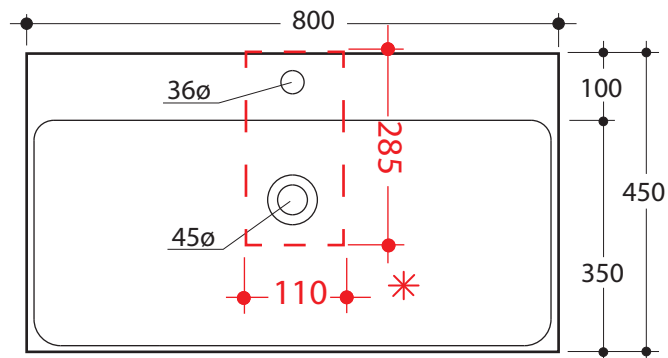

# SERIE CENTO

Cod.3530

Lavabo 50x45 sospeso o appoggio

Wall hung or free standing washbasin 50x45

\* scasso consigliato sul top  
recommended hole on the top

# SERIE CENTO

Cod.3531

Lavabo 60x45 sospeso o appoggio monoforo

One hole wall hung or free standing washbasin 60x45

\* scasso consigliato sul top  
recommended hole on the top

# SERIE CENTO

Cod.3532

Lavabo 70x45 sospeso o appoggio monoforo

One hole wall hung or free standing washbasin 70x45

\*scasso consigliato sul top  
recommended hole on the top

# SERIE CENTO

Cod.3533

Lavabo 80x45 sospeso o appoggio monoforo

One hole wall hung or free standing washbasin 80x45

\* scasso consigliato sul top  
recommended hole on the top