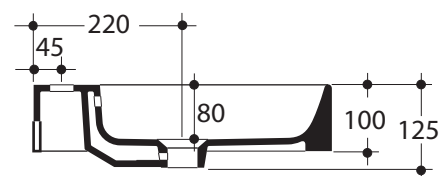

# SERIE CENTO

Cod.3531

Lavabo 60x45 sospeso o appoggio monoforo

One hole wall hung or free standing washbasin 60x45

\* scasso consigliato sul top  
recommended hole on the top

# SERIE CENTO

Cod.3533

Lavabo 80x45 sospeso o appoggio monoforo

One hole wall hung or free standing washbasin 80x45

\* scasso consigliato sul top  
recommended hole on the top