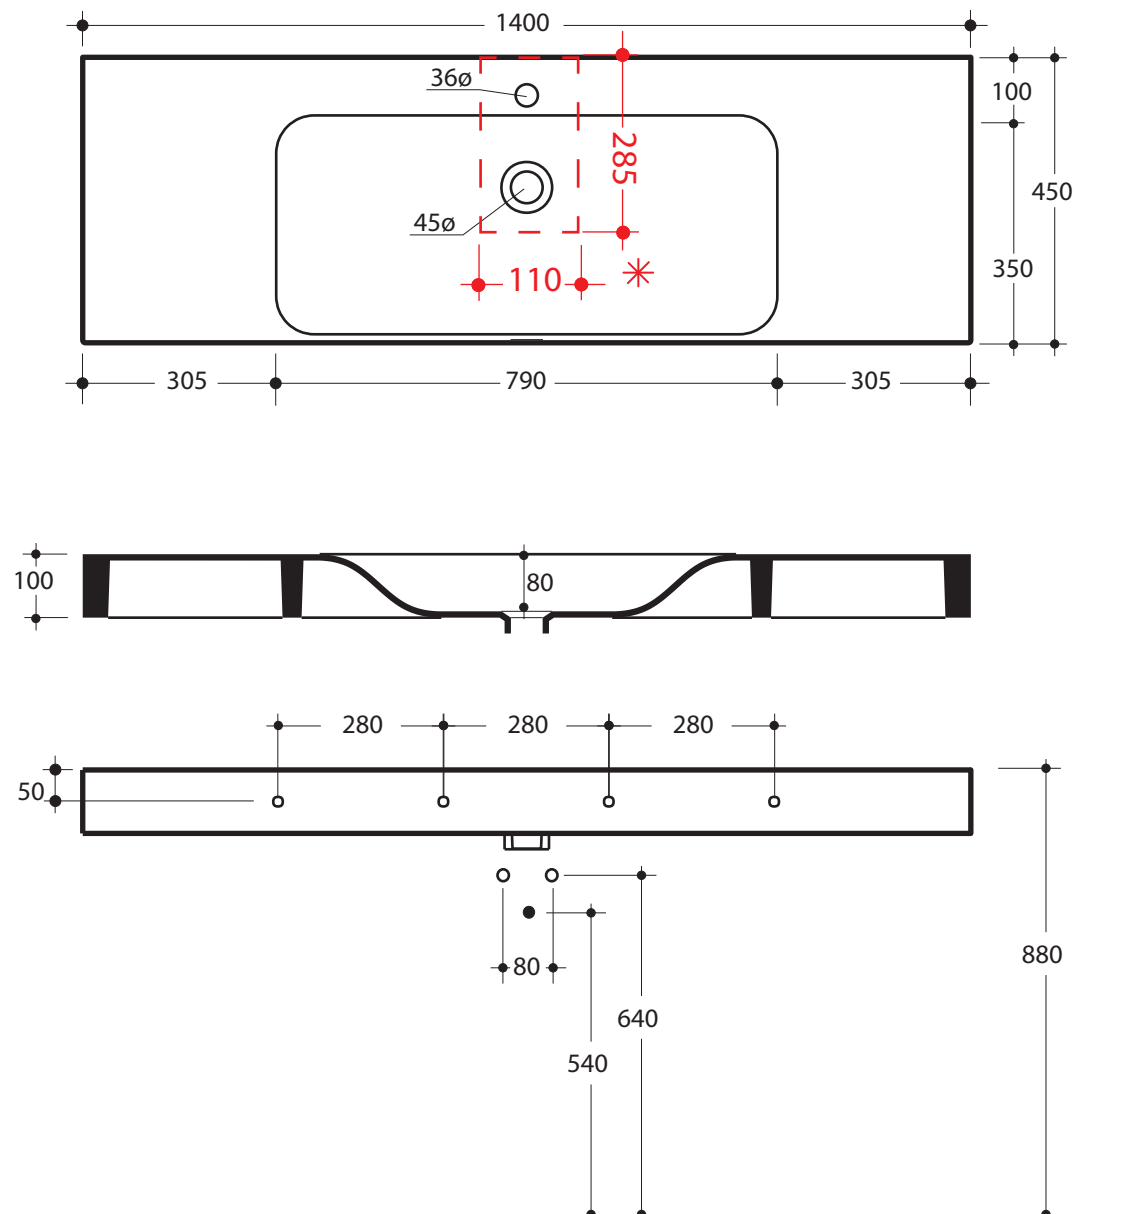

# SERIE CENTO

Cod.3534

Lavabo 120x45 sospeso o appoggio monoforo

One hole wall hung or free standing washbasin 120x45

\* scasso consigliato sul top  
recommended hole on the top

# SERIE CENTO

Cod.3535

Lavabo 140x45 sospeso o appoggio monoforo

One hole wall hung or free standing washbasin 140x45

\* scasso consigliato sul top  
recommended hole on the top

# SERIE CENTO

Cod.3536

Lavabo 140x45 doppia vasca sospeso o appoggio monoforo

One hole wall hung or free standing washbasin 140x45 double sink

\* scasso consigliato sul top  
recommended hole on the top

**924031** Struttura terra in acciaio con ripiano in metallo nero matt per lavabo cm 50x45