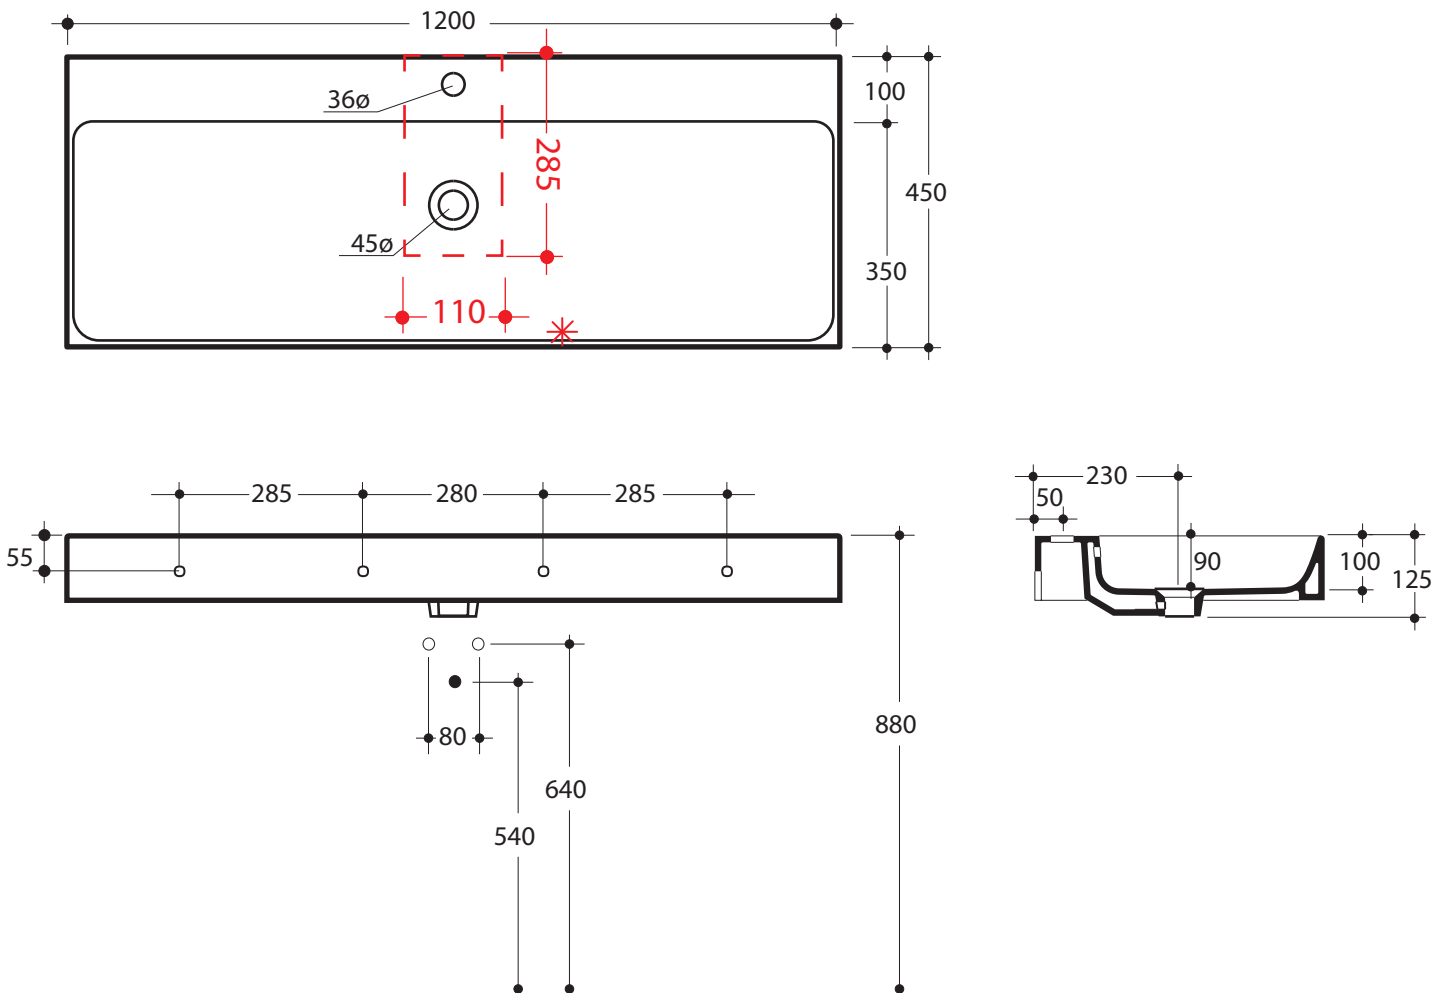

# SERIE CENTO

Cod.3530

Lavabo 50x45 sospeso o appoggio

Wall hung or free standing washbasin 50x45

\* scasso consigliato sul top  
recommended hole on the top

# SERIE CENTO

Cod.3550

Lavabo 100 x45 sospeso o appoggio monoforo

One hole wall hung or free standing washbasin 100x45

\* scasso consigliato sul top  
recommended hole on the top

# SERIE CENTO

Cod.3534

Lavabo 120x45 sospeso o appoggio monoforo

One hole wall hung or free standing washbasin 120x45

\* scasso consigliato sul top  
recommended hole on the top