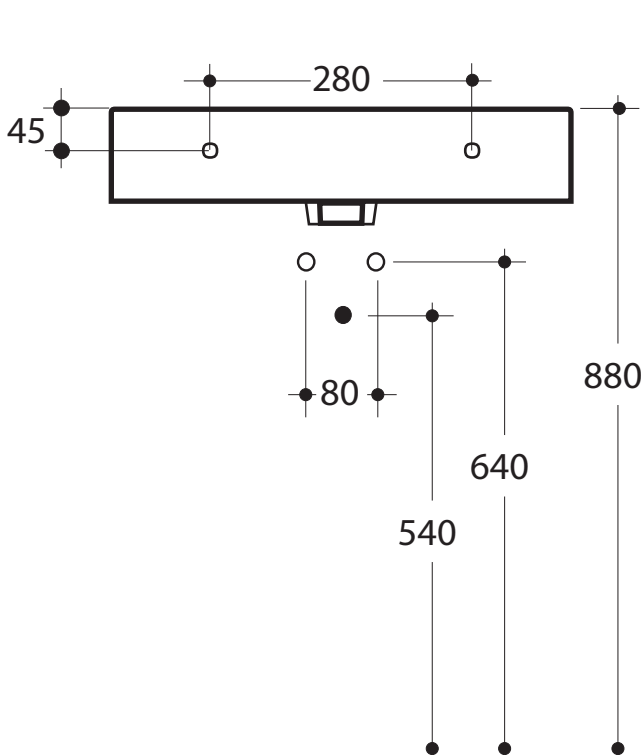

# SERIE CENTO

Cod.3530

Lavabo 50x45 sospeso o appoggio

Wall hung or free standing washbasin 50x45

\* scasso consigliato sul top  
recommended hole on the top

# SERIE CENTO

Cod.3531

Lavabo 60x45 sospeso o appoggio monoforo

One hole wall hung or free standing washbasin 60x45

\* scasso consigliato sul top  
recommended hole on the top

# SERIE CENTO

Cod.3533

Lavabo 80x45 sospeso o appoggio monoforo

One hole wall hung or free standing washbasin 80x45

\* scasso consigliato sul top  
recommended hole on the top

# SERIE CENTO

Cod.3550

Lavabo 100 x45 sospeso o appoggio monoforo

One hole wall hung or free standing washbasin 100x45

\* scasso consigliato sul top  
recommended hole on the top