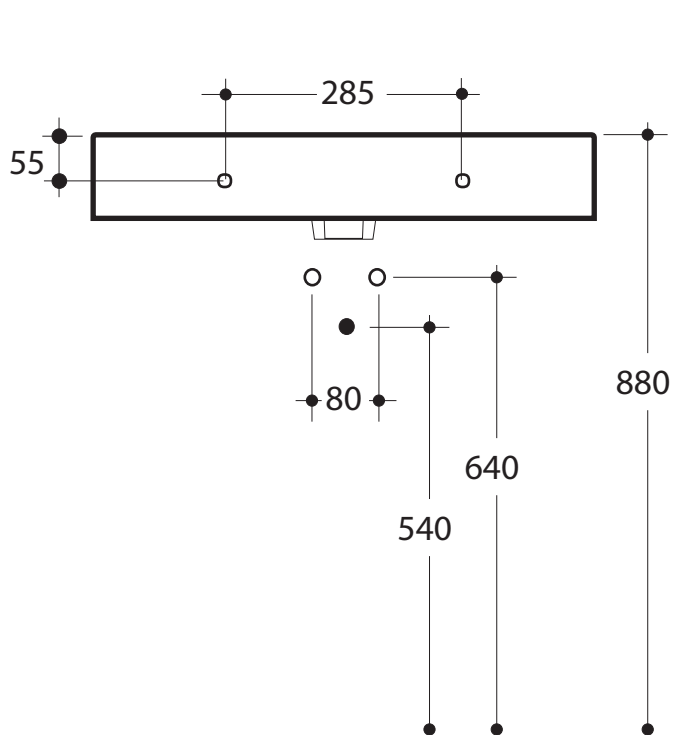

# SERIE CENTO

Cod.3530

Lavabo 50x45 sospeso o appoggio

Wall hung or free standing washbasin 50x45

\* scasso consigliato sul top  
recommended hole on the top

# SERIE CENTO

Cod.3531

Lavabo 60x45 sospeso o appoggio monoforo

One hole wall hung or free standing washbasin 60x45

\* scasso consigliato sul top  
recommended hole on the top

# SERIE CENTO

Cod.3532

Lavabo 70x45 sospeso o appoggio monoforo

One hole wall hung or free standing washbasin 70x45

\*scasso consigliato sul top  
recommended hole on the top

# SERIE CENTO

Cod.3533

Lavabo 80x45 sospeso o appoggio monoforo

One hole wall hung or free standing washbasin 80x45

\* scasso consigliato sul top  
recommended hole on the top