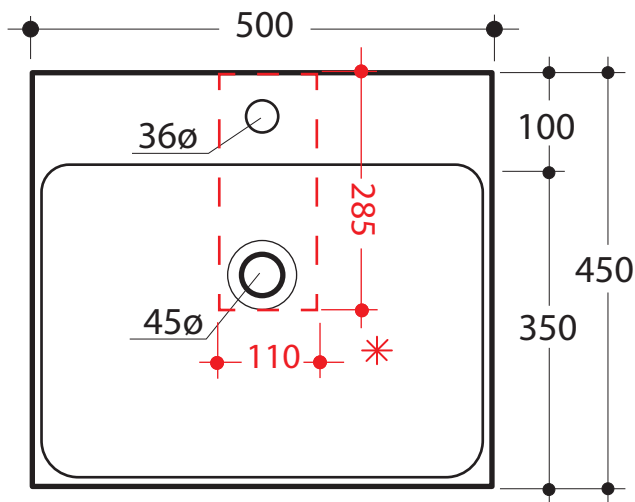

# SERIE CENTO

Cod.3530

Lavabo 50x45 sospeso o appoggio

Wall hung or free standing washbasin 50x45

\* scasso consigliato sul top  
recommended hole on the top

# SERIE CENTO

Cod.3531

Lavabo 60x45 sospeso o appoggio monoforo

One hole wall hung or free standing washbasin 60x45

\* scasso consigliato sul top  
recommended hole on the top

# SERIE CENTO

Cod.3533

Lavabo 80x45 sospeso o appoggio monoforo

One hole wall hung or free standing washbasin 80x45

\* scasso consigliato sul top  
recommended hole on the top

# SERIE CENTO

Cod.3550

Lavabo 100 x45 sospeso o appoggio monoforo

One hole wall hung or free standing washbasin 100x45

\* scasso consigliato sul top  
recommended hole on the top