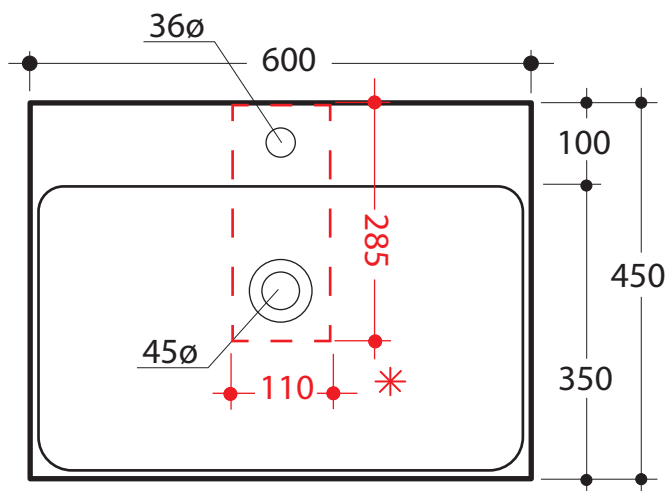

SERIE CENTO

Cod.3530

Lavabo 50x45 sospeso o appoggio

Wall hung or free standing washbasin 50x45

* scasso consigliato sul top
recommended hole on the top

SERIE CENTO

Cod.3531

Lavabo 60x45 sospeso o appoggio monoforo

One hole wall hung or free standing washbasin 60x45

* scasso consigliato sul top
recommended hole on the top

SERIE CENTO

Cod.3532

Lavabo 70x45 sospeso o appoggio monoforo

One hole wall hung or free standing washbasin 70x45

*scasso consigliato sul top
recommended hole on the top

SERIE CENTO

Cod.3533

Lavabo 80x45 sospeso o appoggio monoforo

One hole wall hung or free standing washbasin 80x45

* scasso consigliato sul top
recommended hole on the top

One hole wall hung or free standing washbasin 120x45

* scasso consigliato sul top
recommended hole on the top

SERIE CENTO

Cod.3535

Lavabo 140x45 sospeso o appoggio monoforo

One hole wall hung or free standing washbasin 140x45