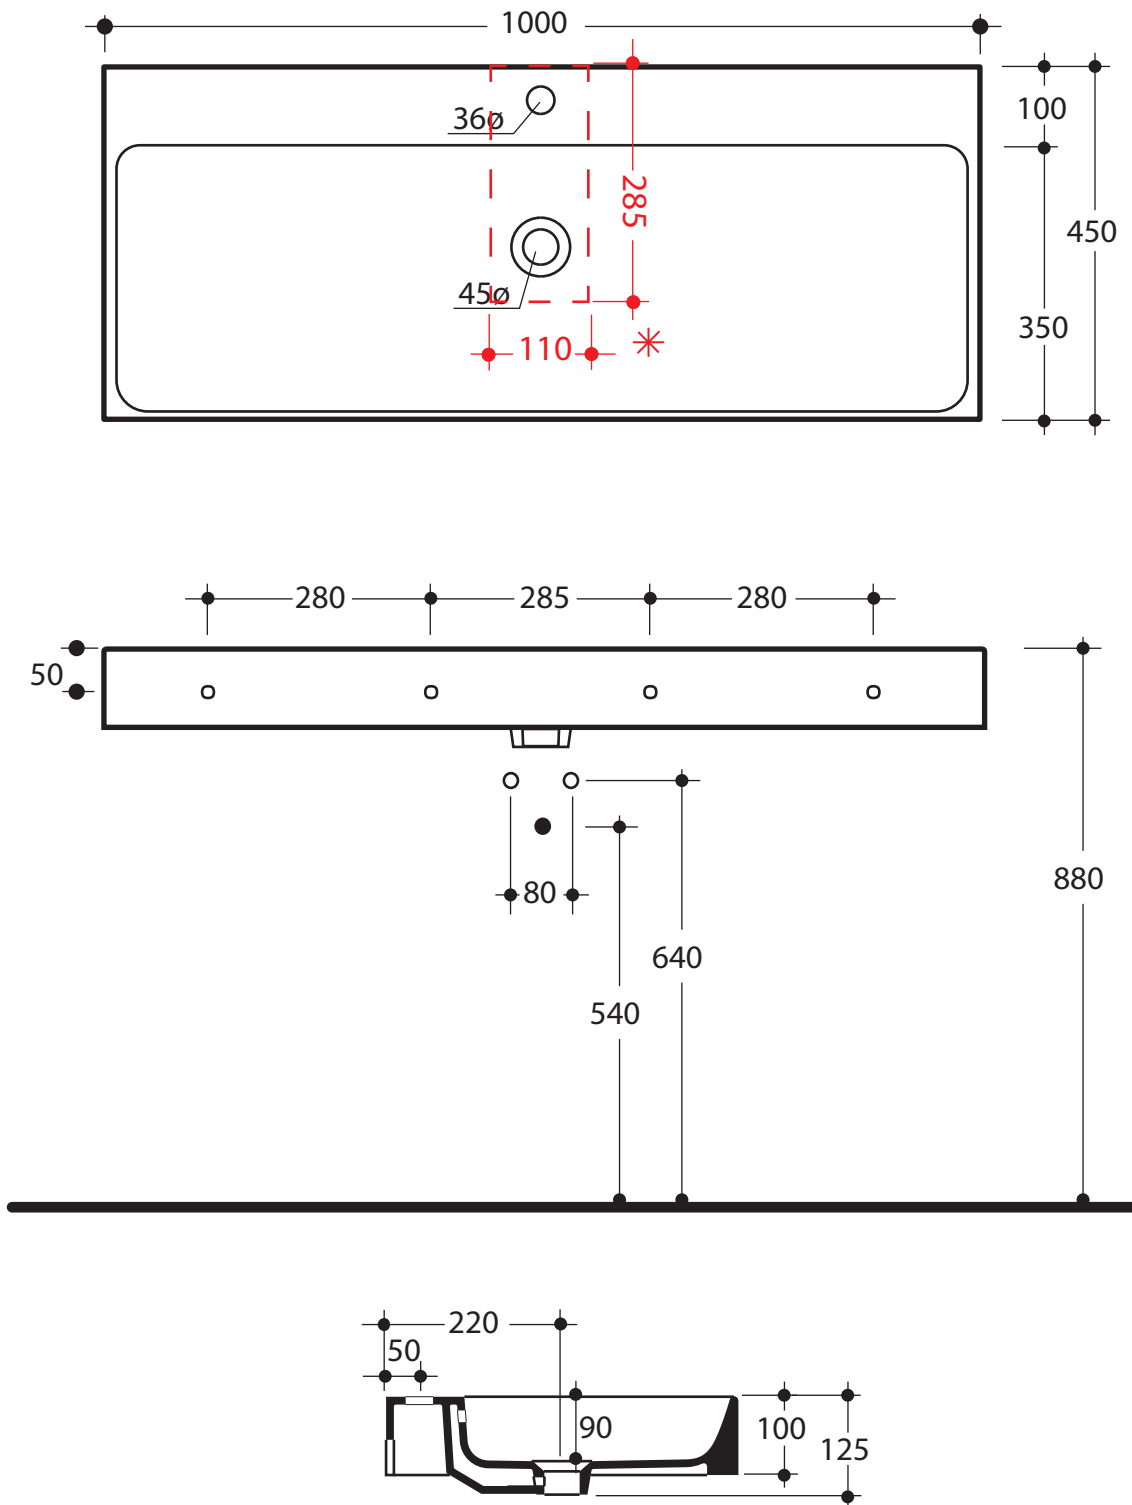

SERIE CENTO

Cod.3583

Lavabo 100 x45 sospeso o appoggio monoforo tutta vasca

One hole wall hung or free standing washbasin 100x45

all sink

* scasso consigliato sul top
recommended hole on the top

SERIE CENTO

Cod.3550

Lavabo 100 x45 sospeso o appoggio monoforo

One hole wall hung or free standing washbasin 100x45

* scasso consigliato sul top
recommended hole on the top

SERIE CENTO

Cod.3534

Lavabo 120x45 sospeso o appoggio monoforo

One hole wall hung or free standing washbasin 120x45

* scasso consigliato sul top
recommended hole on the top

SERIE CENTO

Cod.3535

Lavabo 140x45 sospeso o appoggio monoforo

One hole wall hung or free standing washbasin 140x45

* scasso consigliato sul top
recommended hole on the top

SERIE CENTO

Cod.3536

Lavabo 140x45 doppia vasca sospeso o appoggio monoforo

One hole wall hung or free standing washbasin 140x45 double sink

* scasso consigliato sul top
recommended hole on the top