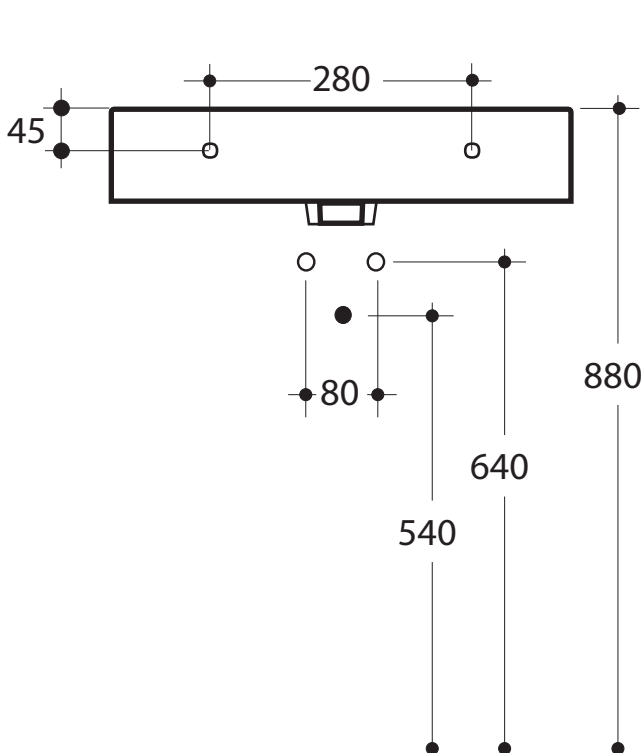

SERIE CENTO

Cod.3530

Lavabo 50x45 sospeso o appoggio

Wall hung or free standing washbasin 50x45

* scasso consigliato sul top
recommended hole on the top

SERIE CENTO

Cod.3531

Lavabo 60x45 sospeso o appoggio monoforo

One hole wall hung or free standing washbasin 60x45

* scasso consigliato sul top
recommended hole on the top

SERIE CENTO

Cod.3532

Lavabo 70x45 sospeso o appoggio monoforo

One hole wall hung or free standing washbasin 70x45

*scasso consigliato sul top
recommended hole on the top

SERIE CENTO

Cod.3533

Lavabo 80x45 sospeso o appoggio monoforo

One hole wall hung or free standing washbasin 80x45

* scasso consigliato sul top
recommended hole on the top

One hole wall hung or free standing washbasin 120x45

* scasso consigliato sul top
recommended hole on the top

SERIE CENTO

Cod.3535

Lavabo 140x45 sospeso o appoggio monoforo

One hole wall hung or free standing washbasin 140x45