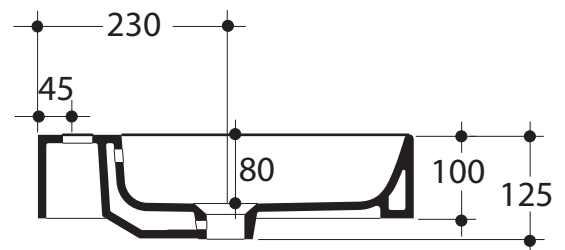

SERIE CENTO

Cod.3530

Lavabo 50x45 sospeso o appoggio

Wall hung or free standing washbasin 50x45

* scasso consigliato sul top
recommended hole on the top

SERIE CENTO

Cod.3531

Lavabo 60x45 sospeso o appoggio monoforo

One hole wall hung or free standing washbasin 60x45

* scasso consigliato sul top
recommended hole on the top

SERIE CENTO

Cod.3532

Lavabo 70x45 sospeso o appoggio monoforo

One hole wall hung or free standing washbasin 70x45

*scasso consigliato sul top
recommended hole on the top

SERIE CENTO

Cod.3533

Lavabo 80x45 sospeso o appoggio monoforo

One hole wall hung or free standing washbasin 80x45

* scasso consigliato sul top
recommended hole on the top

SERIE CENTO

Cod.3583

Lavabo 100 x45 sospeso o appoggio monoforo tutta vasca

One hole wall hung or free standing washbasin 100x45

all sink

* scasso consigliato sul top
recommended hole on the top

SERIE CENTO