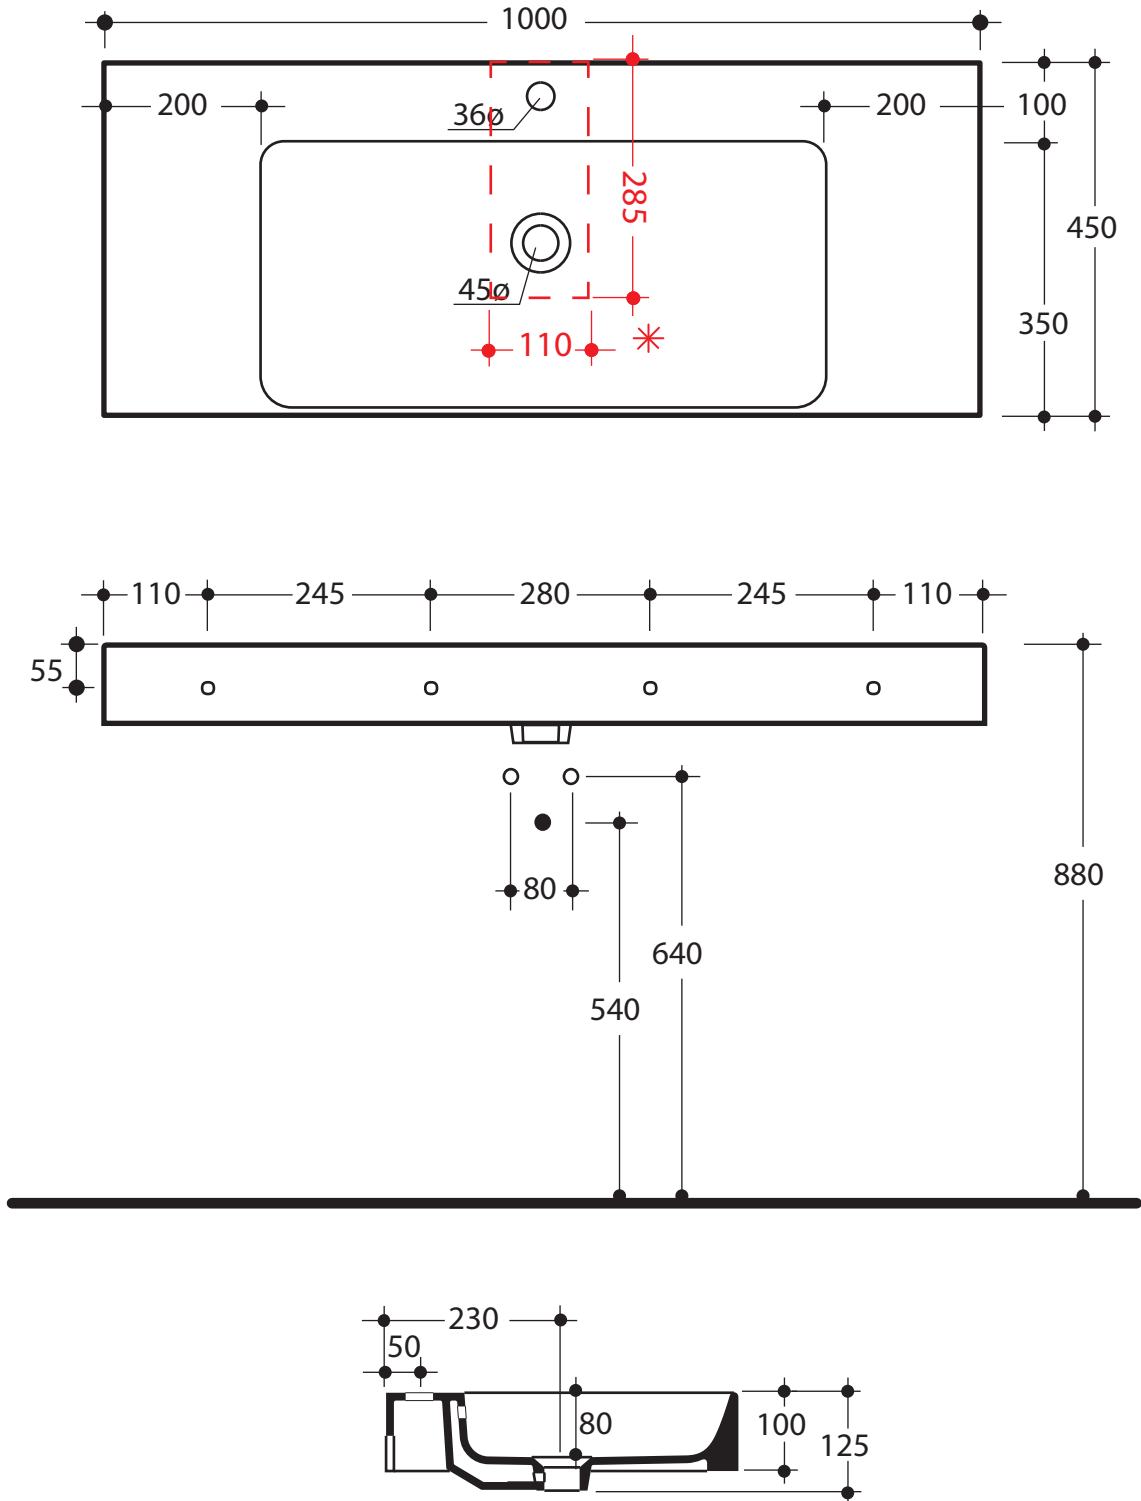

SERIE CENTO

Cod.3583

Lavabo 100 x45 sospeso o appoggio monoforo tutta vasca

One hole wall hung or free standing washbasin 100x45

all sink

* scasso consigliato sul top
recommended hole on the top

SERIE CENTO

Cod.3550

Lavabo 100 x45 sospeso o appoggio monoforo

One hole wall hung or free standing washbasin 100x45

* scasso consigliato sul top
recommended hole on the top

SERIE CENTO

Cod.3534

Lavabo 120x45 sospeso o appoggio monoforo

One hole wall hung or free standing washbasin 120x45

* scasso consigliato sul top
recommended hole on the top

SERIE CENTO

Cod.3535

Lavabo 140x45 sospeso o appoggio monoforo

One hole wall hung or free standing washbasin 140x45

* scasso consigliato sul top
recommended hole on the top

SERIE CENTO

Cod.3536

Lavabo 140x45 doppia vasca sospeso o appoggio monoforo

One hole wall hung or free standing washbasin 140x45 double sink

* scasso consigliato sul top
recommended hole on the top