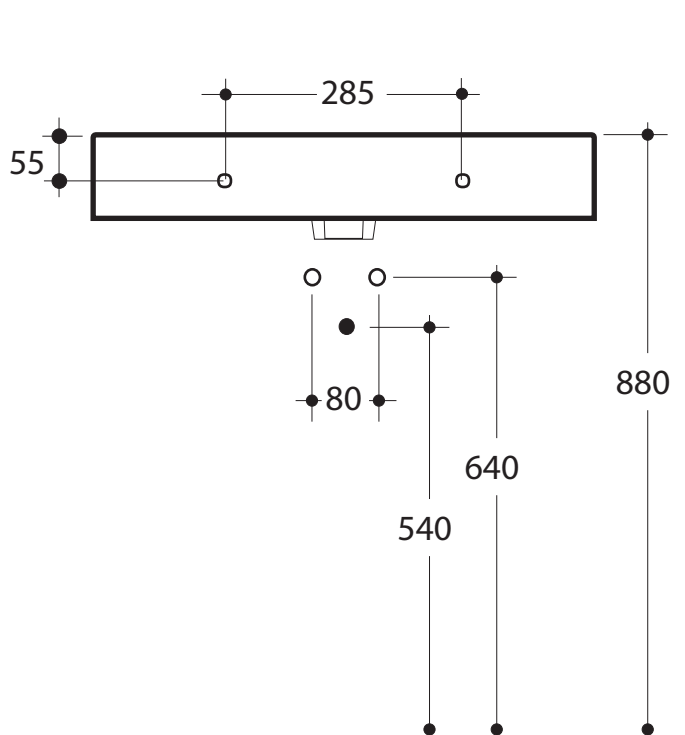

SERIE CENTO

Cod.3530

Lavabo 50x45 sospeso o appoggio

Wall hung or free standing washbasin 50x45

* scasso consigliato sul top
recommended hole on the top

SERIE CENTO

Cod.3531

Lavabo 60x45 sospeso o appoggio monoforo

One hole wall hung or free standing washbasin 60x45

* scasso consigliato sul top
recommended hole on the top

SERIE CENTO

Cod.3532

Lavabo 70x45 sospeso o appoggio monoforo

One hole wall hung or free standing washbasin 70x45

*scasso consigliato sul top
recommended hole on the top

SERIE CENTO

Cod.3533

Lavabo 80x45 sospeso o appoggio monoforo

One hole wall hung or free standing washbasin 80x45

* scasso consigliato sul top
recommended hole on the top

One hole wall hung or free standing washbasin 120x45

* scasso consigliato sul top
recommended hole on the top

SERIE CENTO

Cod.3535

Lavabo 140x45 sospeso o appoggio monoforo

One hole wall hung or free standing washbasin 140x45