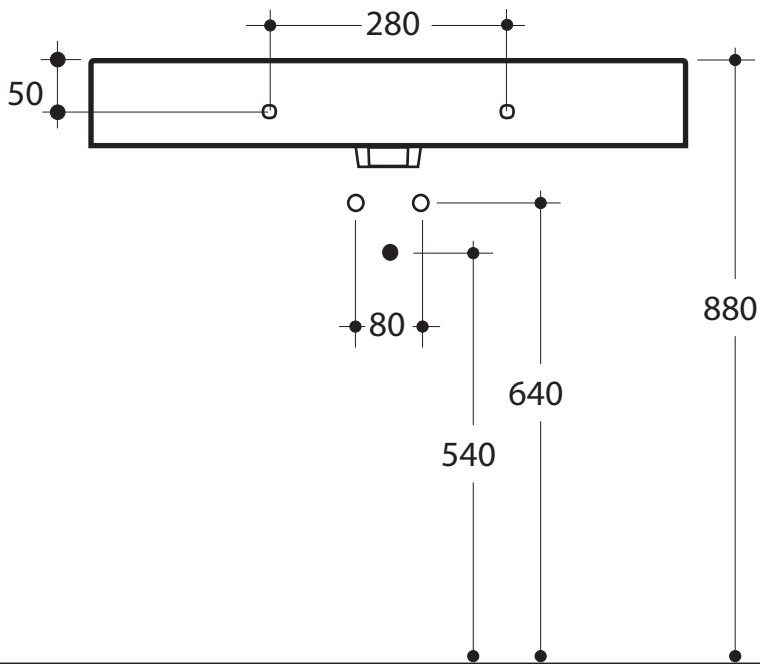

SERIE CENTO

Cod.3530

Lavabo 50x45 sospeso o appoggio

Wall hung or free standing washbasin 50x45

* scasso consigliato sul top
recommended hole on the top

SERIE CENTO

Cod.3531

Lavabo 60x45 sospeso o appoggio monoforo

One hole wall hung or free standing washbasin 60x45

* scasso consigliato sul top
recommended hole on the top

SERIE CENTO

Cod.3532

Lavabo 70x45 sospeso o appoggio monoforo

One hole wall hung or free standing washbasin 70x45

*scasso consigliato sul top
recommended hole on the top

SERIE CENTO

Cod.3533

Lavabo 80x45 sospeso o appoggio monoforo

One hole wall hung or free standing washbasin 80x45

* scasso consigliato sul top
recommended hole on the top

SERIE CENTO

Cod.3583

Lavabo 100 x45 sospeso o appoggio monoforo tutta vasca

One hole wall hung or free standing washbasin 100x45

all sink

* scasso consigliato sul top
recommended hole on the top

SERIE CENTO