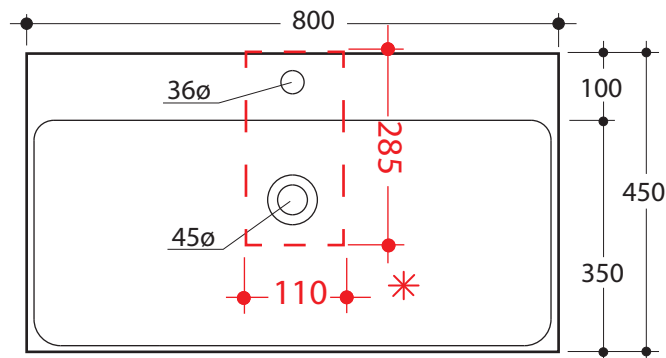

SERIE CENTO

Cod.3530

Lavabo 50x45 sospeso o appoggio

Wall hung or free standing washbasin 50x45

* scasso consigliato sul top
recommended hole on the top

SERIE CENTO

Cod.3531

Lavabo 60x45 sospeso o appoggio monoforo

One hole wall hung or free standing washbasin 60x45

* scasso consigliato sul top
recommended hole on the top

SERIE CENTO

Cod.3532

Lavabo 70x45 sospeso o appoggio monoforo

One hole wall hung or free standing washbasin 70x45

*scasso consigliato sul top
recommended hole on the top

SERIE CENTO

Cod.3533

Lavabo 80x45 sospeso o appoggio monoforo

One hole wall hung or free standing washbasin 80x45

* scasso consigliato sul top
recommended hole on the top

SERIE CENTO

Cod.3583

Lavabo 100 x45 sospeso o appoggio monoforo tutta vasca

One hole wall hung or free standing washbasin 100x45

all sink

* scasso consigliato sul top
recommended hole on the top

SERIE CENTO