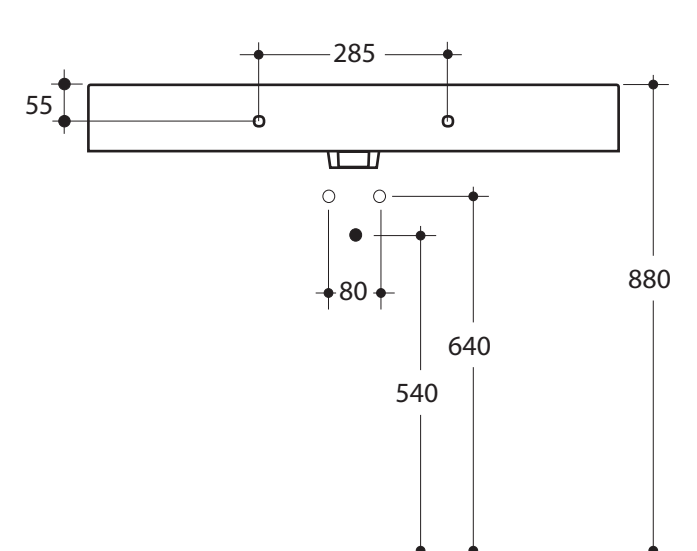

*scasso consigliato sul top
recommended hole on the top

SERIE CENTO

Cod.3533

Lavabo 80x45 sospeso o appoggio monoforo

One hole wall hung or free standing washbasin 80x45

* scasso consigliato sul top
recommended hole on the top

SERIE CENTO

Cod.3583

Lavabo 100 x45 sospeso o appoggio monoforo tutta vasca

One hole wall hung or free standing washbasin 100x45

all sink

* scasso consigliato sul top
recommended hole on the top

SERIE CENTO

Cod.3550

Lavabo 100 x45 sospeso o appoggio monoforo

One hole wall hung or free standing washbasin 100x45

* scasso consigliato sul top
recommended hole on the top

SERIE CENTO

Cod.3534

Lavabo 120x45 sospeso o appoggio monoforo

One hole wall hung or free standing washbasin 120x45

* scasso consigliato sul top
recommended hole on the top

SERIE CENTO

Cod.3535

Lavabo 140x45 sospeso o appoggio monoforo

One hole wall hung or free standing washbasin 140x45