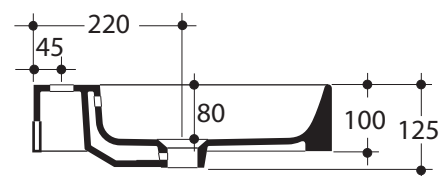

SERIE CENTO

Cod.3530

Lavabo 50x45 sospeso o appoggio

Wall hung or free standing washbasin 50x45

* scasso consigliato sul top
recommended hole on the top

SERIE CENTO

Cod.3531

Lavabo 60x45 sospeso o appoggio monoforo

One hole wall hung or free standing washbasin 60x45

* scasso consigliato sul top
recommended hole on the top

SERIE CENTO

Cod.3532

Lavabo 70x45 sospeso o appoggio monoforo

One hole wall hung or free standing washbasin 70x45

*scasso consigliato sul top
recommended hole on the top

SERIE CENTO

Cod.3533

Lavabo 80x45 sospeso o appoggio monoforo

One hole wall hung or free standing washbasin 80x45

* scasso consigliato sul top
recommended hole on the top

SERIE CENTO

Cod.3583

Lavabo 100 x45 sospeso o appoggio monoforo tutta vasca

One hole wall hung or free standing washbasin 100x45

all sink

* scasso consigliato sul top
recommended hole on the top

SERIE CENTO