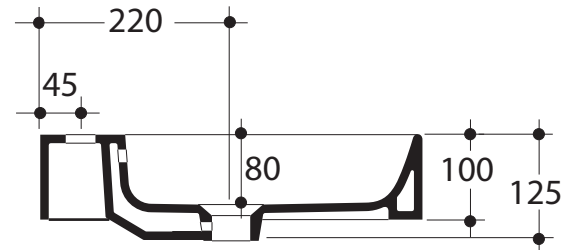

SERIE CENTO

Cod.3530

Lavabo 50x45 sospeso o appoggio

Wall hung or free standing washbasin 50x45

* scasso consigliato sul top
recommended hole on the top

SERIE CENTO

Cod.3531

Lavabo 60x45 sospeso o appoggio monoforo

One hole wall hung or free standing washbasin 60x45

* scasso consigliato sul top
recommended hole on the top

SERIE CENTO

Cod.3532

Lavabo 70x45 sospeso o appoggio monoforo

One hole wall hung or free standing washbasin 70x45

*scasso consigliato sul top
recommended hole on the top

SERIE CENTO

Cod.3533

Lavabo 80x45 sospeso o appoggio monoforo

One hole wall hung or free standing washbasin 80x45

* scasso consigliato sul top
recommended hole on the top

SERIE CENTO

Cod.3583

Lavabo 100 x45 sospeso o appoggio monoforo tutta vasca

One hole wall hung or free standing washbasin 100x45

all sink

* scasso consigliato sul top
recommended hole on the top

SERIE CENTO