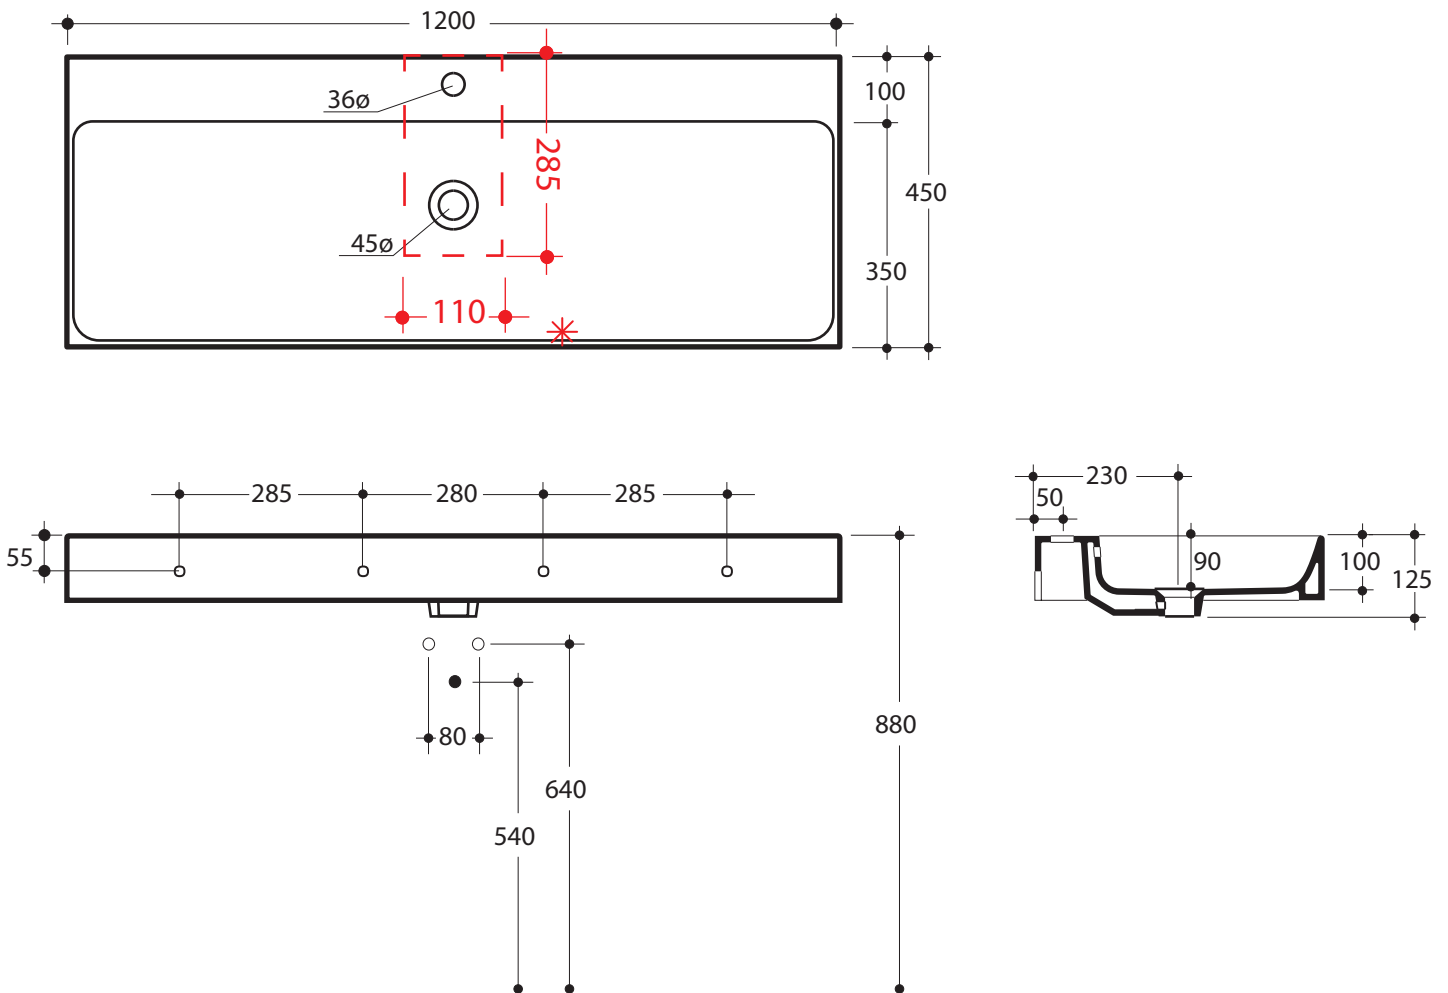

SERIE CENTO

Cod.3583

Lavabo 100 x45 sospeso o appoggio monoforo tutta vasca

One hole wall hung or free standing washbasin 100x45

all sink

* scasso consigliato sul top
recommended hole on the top

SERIE CENTO

Cod.3550

Lavabo 100 x45 sospeso o appoggio monoforo

One hole wall hung or free standing washbasin 100x45

* scasso consigliato sul top
recommended hole on the top

SERIE CENTO

Cod.3534

Lavabo 120x45 sospeso o appoggio monoforo

One hole wall hung or free standing washbasin 120x45

* scasso consigliato sul top
recommended hole on the top

SERIE CENTO

Cod.3535

Lavabo 140x45 sospeso o appoggio monoforo

One hole wall hung or free standing washbasin 140x45

* scasso consigliato sul top
recommended hole on the top

SERIE CENTO

Cod.3536

Lavabo 140x45 doppia vasca sospeso o appoggio monoforo

One hole wall hung or free standing washbasin 140x45 double sink

* scasso consigliato sul top
recommended hole on the top