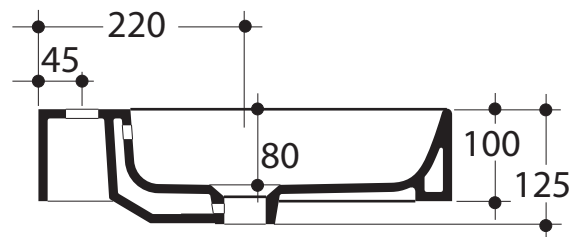

SERIE CENTO

Cod.3530

Lavabo 50x45 sospeso o appoggio

Wall hung or free standing washbasin 50x45

* scasso consigliato sul top
recommended hole on the top

SERIE CENTO

Cod.3531

Lavabo 60x45 sospeso o appoggio monoforo

One hole wall hung or free standing washbasin 60x45

* scasso consigliato sul top
recommended hole on the top

SERIE CENTO

Cod.3532

Lavabo 70x45 sospeso o appoggio monoforo

One hole wall hung or free standing washbasin 70x45

*scasso consigliato sul top
recommended hole on the top

SERIE CENTO

Cod.3533

Lavabo 80x45 sospeso o appoggio monoforo

One hole wall hung or free standing washbasin 80x45

* scasso consigliato sul top
recommended hole on the top

SERIE CENTO

Cod.3583

Lavabo 100 x45 sospeso o appoggio monoforo tutta vasca

One hole wall hung or free standing washbasin 100x45

all sink

* scasso consigliato sul top
recommended hole on the top

SERIE CENTO