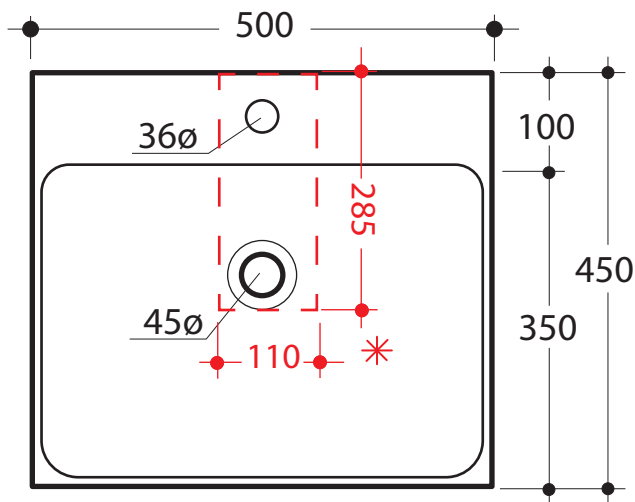

SERIE CENTO

Cod.3530

Lavabo 50x45 sospeso o appoggio

Wall hung or free standing washbasin 50x45

* scasso consigliato sul top
recommended hole on the top

SERIE CENTO

Cod.3531

Lavabo 60x45 sospeso o appoggio monoforo

One hole wall hung or free standing washbasin 60x45

* scasso consigliato sul top
recommended hole on the top

SERIE CENTO

Cod.3532

Lavabo 70x45 sospeso o appoggio monoforo

One hole wall hung or free standing washbasin 70x45

*scasso consigliato sul top
recommended hole on the top

SERIE CENTO

Cod.3533

Lavabo 80x45 sospeso o appoggio monoforo

One hole wall hung or free standing washbasin 80x45

* scasso consigliato sul top
recommended hole on the top

One hole wall hung or free standing washbasin 120x45

* scasso consigliato sul top
recommended hole on the top

SERIE CENTO

Cod.3535

Lavabo 140x45 sospeso o appoggio monoforo

One hole wall hung or free standing washbasin 140x45