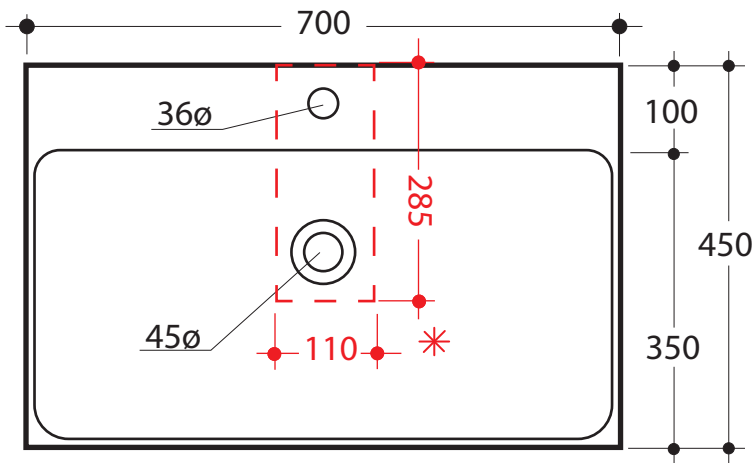

SERIE CENTO

Cod.3530

Lavabo 50x45 sospeso o appoggio

Wall hung or free standing washbasin 50x45

* scasso consigliato sul top
recommended hole on the top

SERIE CENTO

Cod.3531

Lavabo 60x45 sospeso o appoggio monoforo

One hole wall hung or free standing washbasin 60x45

* scasso consigliato sul top
recommended hole on the top

SERIE CENTO

Cod.3532

Lavabo 70x45 sospeso o appoggio monoforo

One hole wall hung or free standing washbasin 70x45

*scasso consigliato sul top
recommended hole on the top

SERIE CENTO

Cod.3533

Lavabo 80x45 sospeso o appoggio monoforo

One hole wall hung or free standing washbasin 80x45

* scasso consigliato sul top
recommended hole on the top

One hole wall hung or free standing washbasin 120x45

* scasso consigliato sul top
recommended hole on the top

SERIE CENTO

Cod.3535

Lavabo 140x45 sospeso o appoggio monoforo

One hole wall hung or free standing washbasin 140x45