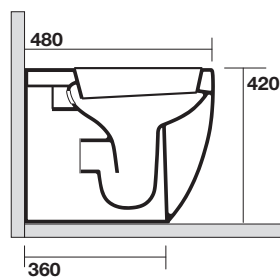

Art. 3114

FLO vaso unico cm 48 completo di fissaggio WB5N

FLO btw wc pan cm 48 fixing screws WB5N included

Peso weight 23,00 kg 23,00 kg

Scarico acqua Drain 6 lt o 4.5 lt / 3lt 6 lt or 4.5 lt / 3lt

FLO

Cod.3121
Bidet monoforo 48
One hole bidet 48