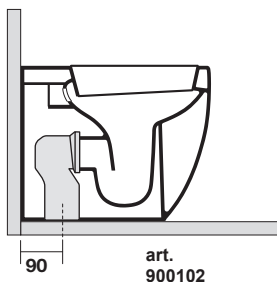

Art. 3114

FLO vaso unico cm 48 completo di fissaggio WB5N

FLO btw wc pan cm 48 fixing screws WB5N included

Peso weight 23,00 kg 23,00 kg

Scarico acqua Drain 6 lt o 4.5 lt / 3lt 6 lt or 4.5 lt / 3lt

FLO

Cod.3121
Bidet monoforo 48
One hole bidet 48