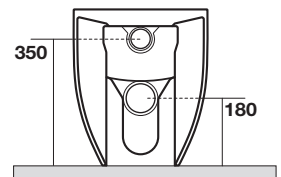

Art. 3114

FLO vaso unico cm 48 completo di fissaggio WB5N

FLO btw wc pan cm 48 fixing screws WB5N included

Peso weight 23,00 kg 23,00 kg

Scarico acqua Drain 6 lt o 4.5 lt / 3lt 6 lt or 4.5 lt / 3lt

FLO

Cod.3121
Bidet monoforo 48
One hole bidet 48