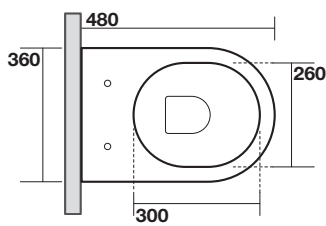

Art. 3114

FLO vaso unico cm 48 completo di fissaggio WB5N

FLO btw wc pan cm 48 fixing screws WB5N included

Peso weight 23,00 kg 23,00 kg

Scarico acqua Drain 6 lt o 4.5 lt / 3lt 6 lt or 4.5 lt / 3lt

FLO

Cod.3121
Bidet monoforo 48
One hole bidet 48