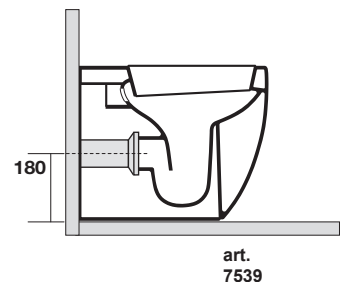

Art. 3114

FLO vaso unico cm 48 completo di fissaggio WB5N

FLO btw wc pan cm 48 fixing screws WB5N included

Peso weight 23,00 kg 23,00 kg

Scarico acqua Drain 6 lt o 4.5 lt / 3lt 6 lt or 4.5 lt / 3lt

FLO

Cod.3121
Bidet monoforo 48
One hole bidet 48