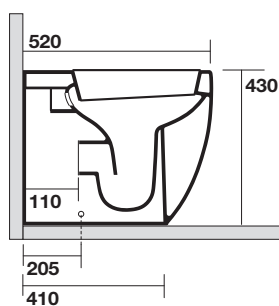

Art. 3116

FLO vaso unico cm 52 completo
di fissaggio WB5N

FLO btw wc pan cm 52 fixing screws
WB5N included

Peso 24,00 kg
weight 24,00 kg

Scarico acqua 6 lt o 4.5 lt / 3lt
Drain 6 lt or 4.5 lt / 3lt

Art. 3120

FLO Bidet monoforo 52 cm completo di fissaggio WB5N

FLO One hole bidet 52 cm fixing screws WB5N included

Peso 21,00 kg
weight 21,00 kg