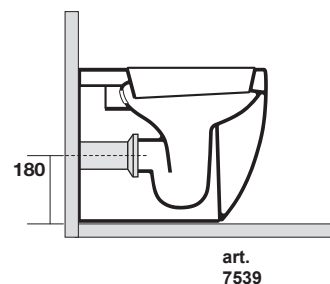

Art. 3116

FLO vaso unico cm 52 completo
di fissaggio WB5N

FLO btw wc pan cm 52 fixing screws
WB5N included

Peso 24,00 kg
weight 24,00 kg

Scarico acqua 6 lt o 4.5 lt / 3lt
Drain 6 lt or 4.5 lt / 3lt

Art. 3120

FLO Bidet monoforo 52 cm completo di fissaggio WB5N

FLO One hole bidet 52 cm fixing screws WB5N included

Peso 21,00 kg
weight 21,00 kg