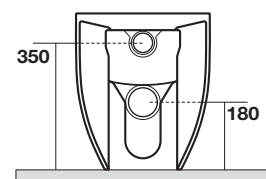

Art. 3116

FLO vaso unico cm 52 completo
di fissaggio WB5N

FLO btw wc pan cm 52 fixing screws
WB5N included

Peso 24,00 kg
weight 24,00 kg

Scarico acqua 6 lt o 4.5 lt / 3lt
Drain 6 lt or 4.5 lt / 3lt

Art. 3120

FLO Bidet monoforo 52 cm completo di fissaggio WB5N

FLO One hole bidet 52 cm fixing screws WB5N included

Peso 21,00 kg
weight 21,00 kg