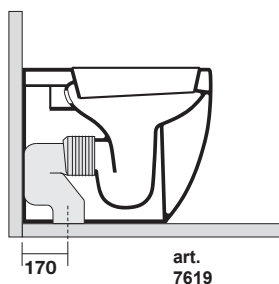

Art. 3116

FLO vaso unico cm 52 completo
di fissaggio WB5N

FLO btw wc pan cm 52 fixing screws
WB5N included

Peso 24,00 kg
weight 24,00 kg

Scarico acqua 6 lt o 4.5 lt / 3lt
Drain 6 lt or 4.5 lt / 3lt

Art. 3120

FLO Bidet monoforo 52 cm completo di fissaggio WB5N

FLO One hole bidet 52 cm fixing screws WB5N included

Peso 21,00 kg
weight 21,00 kg