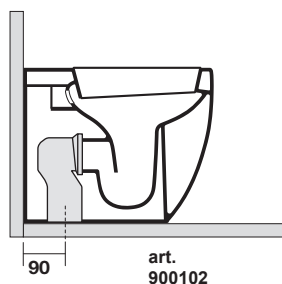

Art. 3116

FLO vaso unico cm 52 completo
di fissaggio WB5N

FLO btw wc pan cm 52 fixing screws
WB5N included

Peso 24,00 kg
weight 24,00 kg

Scarico acqua 6 lt o 4.5 lt / 3lt
Drain 6 lt or 4.5 lt / 3lt

Art. 3120

FLO Bidet monoforo 52 cm completo di fissaggio WB5N

FLO One hole bidet 52 cm fixing screws WB5N included

Peso 21,00 kg
weight 21,00 kg