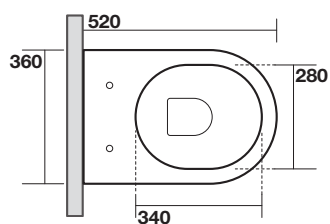

Art. 3116

FLO vaso unico cm 52 completo
di fissaggio WB5N

FLO btw wc pan cm 52 fixing screws
WB5N included

Peso 24,00 kg
weight 24,00 kg

Scarico acqua 6 lt o 4.5 lt / 3lt
Drain 6 lt or 4.5 lt / 3lt

Art. 3120

FLO Bidet monoforo 52 cm completo di fissaggio WB5N

FLO One hole bidet 52 cm fixing screws WB5N included

Peso 21,00 kg
weight 21,00 kg