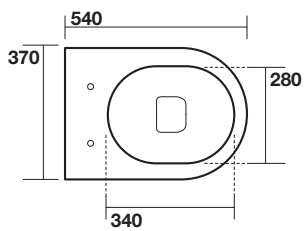

Art. 3111

FLO Vaso sospeso NORIM completo di protezione acustica antiurto e fissaggio WB9N

FLO Wall hung wc NORIM, sound and shock proof plate and screws WB9N included

Peso weight 16,00 kg 16,00 kg

Scarico acqua Drain 6 lt o 4.5 lt / 3lt 6 lt or 4.5 lt / 3lt

Art. 3123

FLO Bidet sospeso completo di protezione acustica antiurto e fissaggio WB9N

FLO Wall hung bidet, sound and shock proof plate and fixing screws WB9N included

Peso 16,00 kg
weight 16,00 kg