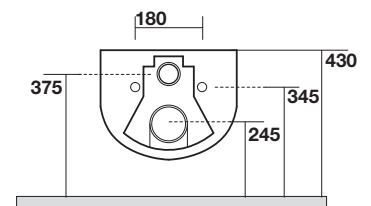

Art. 3111

FLO Vaso sospeso NORIM completo di protezione acustica antiurto e fissaggio WB9N

FLO Wall hung wc NORIM, sound and shock proof plate and screws WB9N included

Peso weight 16,00 kg 16,00 kg

Scarico acqua Drain 6 lt o 4.5 lt / 3lt 6 lt or 4.5 lt / 3lt

Art. 3123

FLO Bidet sospeso completo di protezione acustica antiurto e fissaggio WB9N

FLO Wall hung bidet, sound and shock proof plate and fixing screws WB9N included

Peso 16,00 kg
weight 16,00 kg