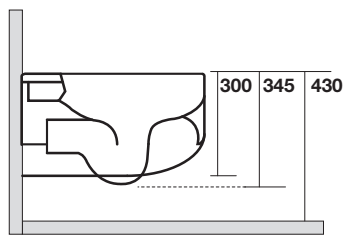

Art. 3111

FLO Vaso sospeso NORIM completo di protezione acustica antiurto e fissaggio WB9N

FLO Wall hung wc NORIM, sound and shock proof plate and screws WB9N included

Peso weight 16,00 kg 16,00 kg

Scarico acqua Drain 6 lt o 4.5 lt / 3lt 6 lt or 4.5 lt / 3lt

Art. 3123

FLO Bidet sospeso completo di protezione acustica antiurto e fissaggio WB9N

FLO Wall hung bidet, sound and shock proof plate and fixing screws WB9N included

Peso 16,00 kg
weight 16,00 kg