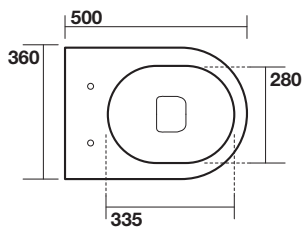

Art. 3115

FLO Vaso sospeso completo di protezione acustica e antiurto

FLO Wall hung wc, sound and shock proof plate included

Peso weight 23,00 kg
23,00 kg

Scarico acqua Drain 6 lt o 4.5 lt / 3lt
6 lt or 4.5 lt / 3lt

Art. 3125

FLO Bidet sospeso completo di protezione acustica e antiurto

FLO Wall hung bidet, sound and shock proof plate included

Peso weight 16,00 kg 16,00 kg

quote per piletta con sistema di **scarico automatico** e sifone a "s" standard da 1"e1/4