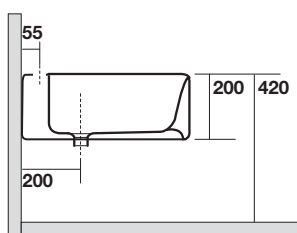

Art. 3115

FLO Vaso sospeso completo di protezione acustica e antiurto

FLO Wall hung wc, sound and shock proof plate included

Peso weight 23,00 kg
23,00 kg

Scarico acqua Drain 6 lt o 4.5 lt / 3lt
6 lt or 4.5 lt / 3lt

Art. 3125

FLO Bidet sospeso completo di protezione acustica e antiurto

FLO Wall hung bidet, sound and shock proof plate included

Peso weight 16,00 kg 16,00 kg

quote per piletta con sistema di **scarico automatico** e sifone a "s" standard da 1"e1/4