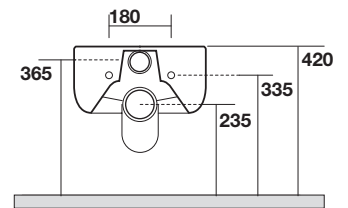

Art. 3115

FLO Vaso sospeso completo di protezione acustica e antiurto

FLO Wall hung wc, sound and shock proof plate included

Peso weight 23,00 kg
23,00 kg

Scarico acqua Drain 6 lt o 4.5 lt / 3lt
6 lt or 4.5 lt / 3lt

Art. 3125

FLO Bidet sospeso completo di protezione acustica e antiurto

FLO Wall hung bidet, sound and shock proof plate included

Peso weight 16,00 kg 16,00 kg

quote per piletta con sistema di **scarico automatico** e sifone a "s" standard da 1"e1/4