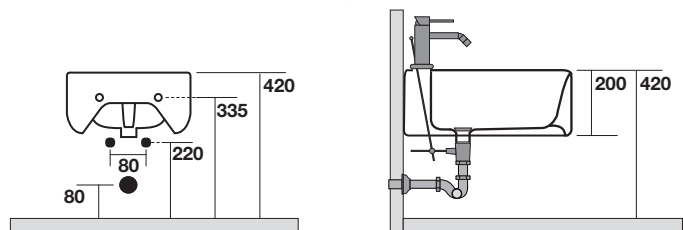

Art. 3115

FLO Vaso sospeso completo di protezione acustica e antiurto

FLO Wall hung wc, sound and shock proof plate included

Peso weight 23,00 kg
23,00 kg

Scarico acqua Drain 6 lt o 4.5 lt / 3lt
6 lt or 4.5 lt / 3lt

Art. 3125

FLO Bidet sospeso completo di protezione acustica e antiurto

FLO Wall hung bidet, sound and shock proof plate included

Peso weight 16,00 kg 16,00 kg

quote per piletta con sistema di **scarico automatico** e sifone a "s" standard da 1"e1/4