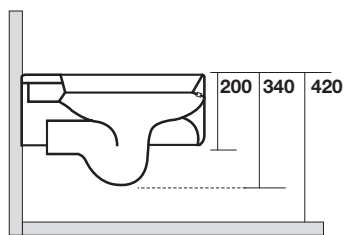

Art. 3115

FLO Vaso sospeso completo di protezione acustica e antiurto

FLO Wall hung wc, sound and shock proof plate included

Peso weight 23,00 kg
23,00 kg

Scarico acqua Drain 6 lt o 4.5 lt / 3lt
6 lt or 4.5 lt / 3lt

Art. 3125

FLO Bidet sospeso completo di protezione acustica e antiurto

FLO Wall hung bidet, sound and shock proof plate included

Peso weight 16,00 kg 16,00 kg

quote per piletta con sistema di **scarico automatico** e sifone a "s" standard da 1"e1/4