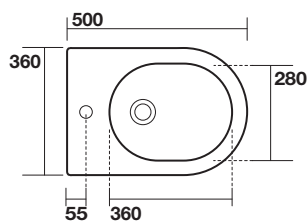

Art. 3115

FLO Vaso sospeso completo di protezione acustica e antiurto

FLO Wall hung wc, sound and shock proof plate included

Peso weight 23,00 kg
23,00 kg

Scarico acqua Drain 6 lt o 4.5 lt / 3lt
6 lt or 4.5 lt / 3lt

Art. 3125

FLO Bidet sospeso completo di protezione acustica e antiurto

FLO Wall hung bidet, sound and shock proof plate included

Peso weight 16,00 kg 16,00 kg

quote per piletta con sistema di **scarico automatico** e sifone a "s" standard da 1"e1/4