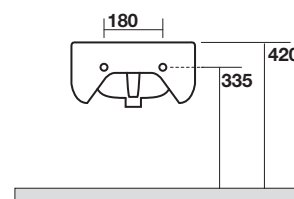

Art. 3115

FLO Vaso sospeso completo di protezione acustica e antiurto

FLO Wall hung wc, sound and shock proof plate included

Peso weight 23,00 kg
23,00 kg

Scarico acqua Drain 6 lt o 4.5 lt / 3lt
6 lt or 4.5 lt / 3lt

Art. 3125

FLO Bidet sospeso completo di protezione acustica e antiurto

FLO Wall hung bidet, sound and shock proof plate included

Peso weight 16,00 kg 16,00 kg

quote per piletta con sistema di **scarico automatico** e sifone a "s" standard da 1"e1/4