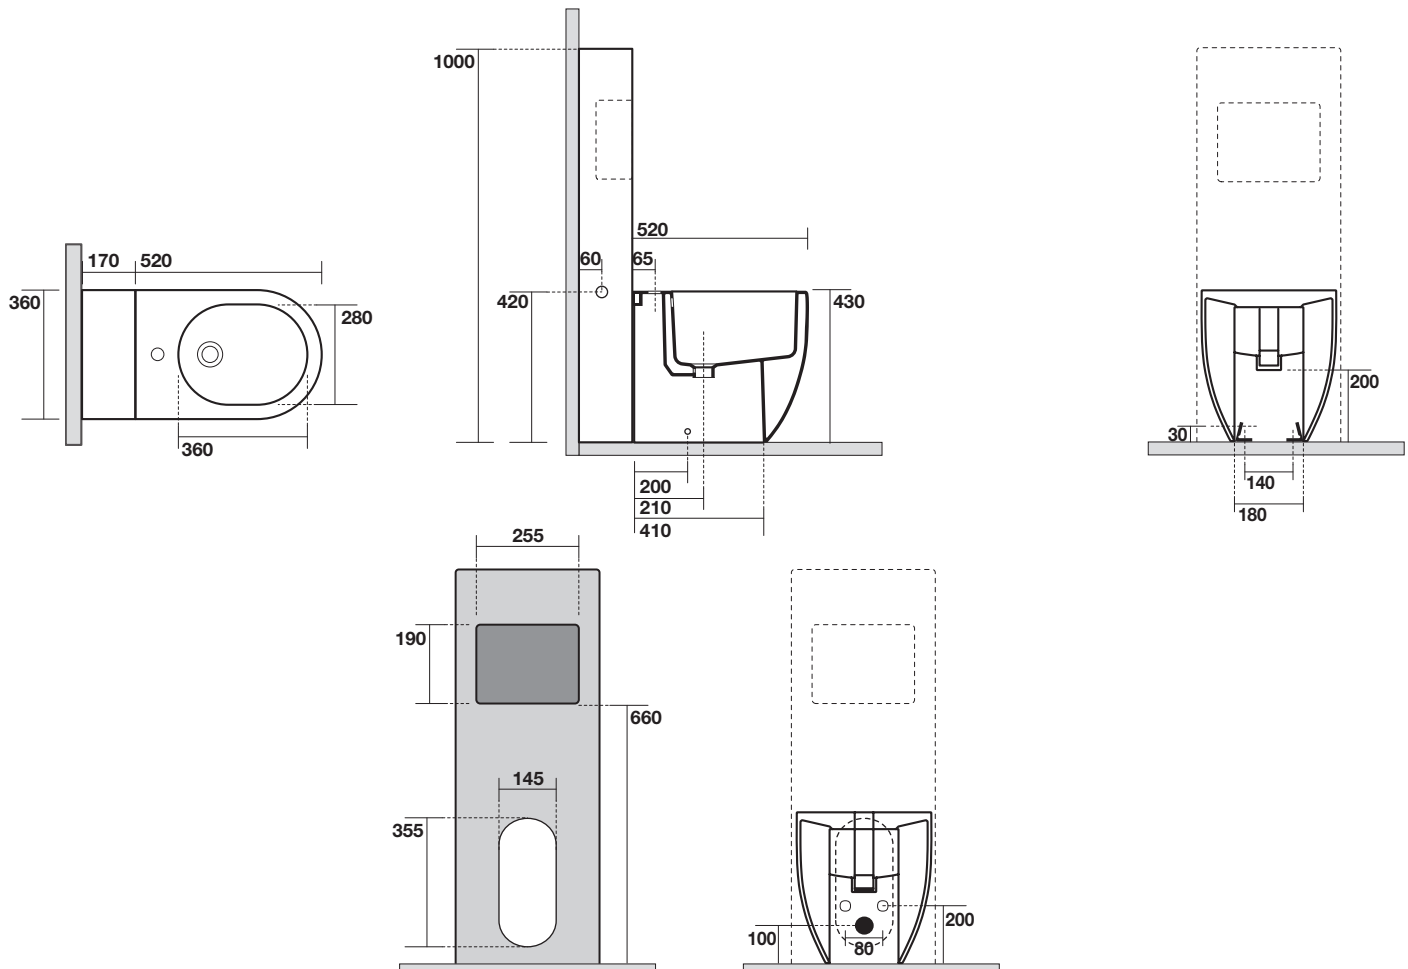

Art. 3120

FLO Bidet monoforo 52 cm completo di fissaggio WB5N

FLO One hole bidet 52 cm fixing screws WB5N included

Peso weight 21,00 kg 21,00 kg

Art. 2482

“UNICO” complemento per bidet con portaoggetti

“UNICO” back bidet panel w/cut out for bathroom accessories

Peso weight 24,00 kg 24,00 kg

FLO

Cod.3116
Vaso Flo
Btw wc pan

Cod.2481

UNICA cassetta monoblocco completa di sistema di scarico doppio flusso Geberit
UNICA floor cistern including Geberit's internal fittings