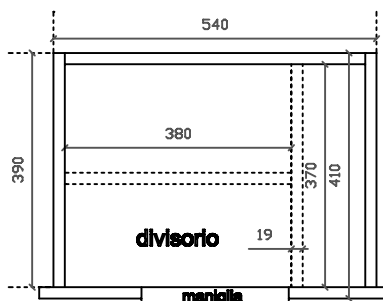

COLORI / COLORS

○ 7221 bianco
white

Lavabo monoforo 61x46 cm.
 Installazione sospesa o incasso sopra piano.
 One hole washbasin 61x46 cm.
 Wall-hung or recessed countertop installation.

Kg. 16

ATTENZIONE/ ATTENTION

Eden
art. 7240 mobile scappo con cestone estraibile per
lavabo cm 61x46 art. 7221

01/09/2015

Vista dall'alto

Vista dall'alto cestone con divisorio

Vista posteriore

Vista laterale

Vista frontale

Galassia S.p.A.