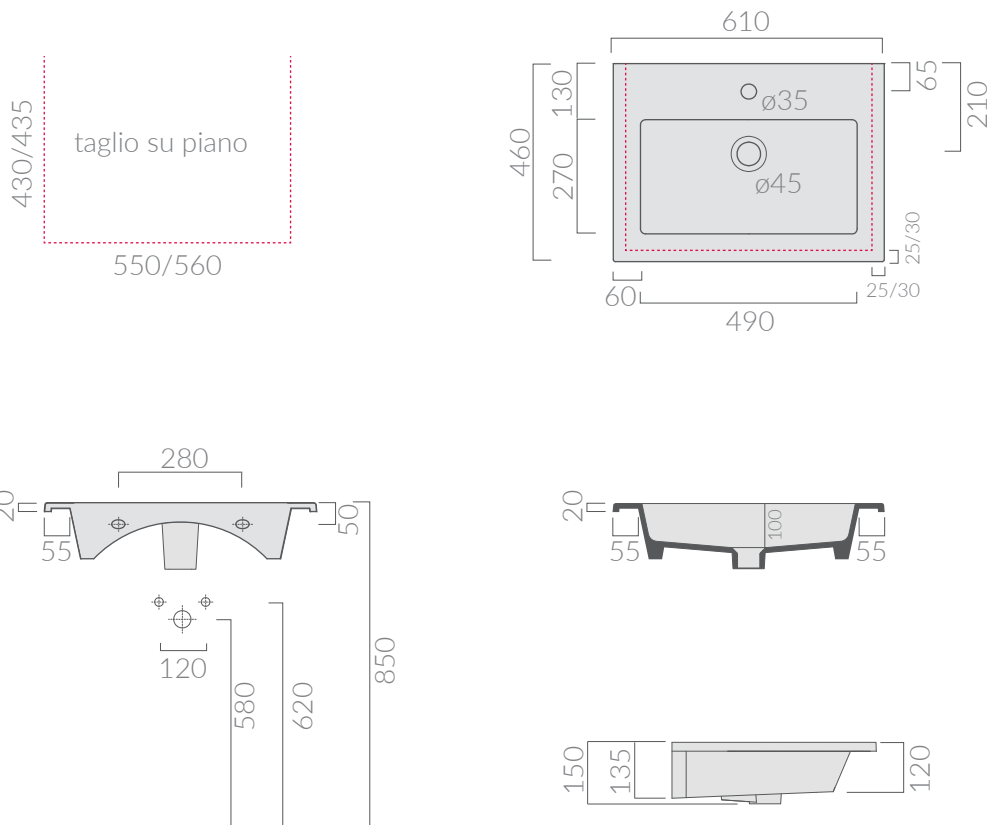

COLORI / COLORS

○ 7221 bianco
white

Lavabo monoforo 61x46 cm.
 Installazione sospesa o incasso sopra piano.
 One hole washbasin 61x46 cm.
 Wall-hung or recessed countertop installation.

Kg. 16

ATTENZIONE/ ATTENTION

Eden
art. 7240 mobile scappo con cestone estraibile per
lavabo cm 61x46 art. 7221

01/09/2015

Vista dall'alto

Vista dall'alto cestone con divisorio

Vista posteriore

Vista laterale

Vista frontale

Galassia S.p.A.