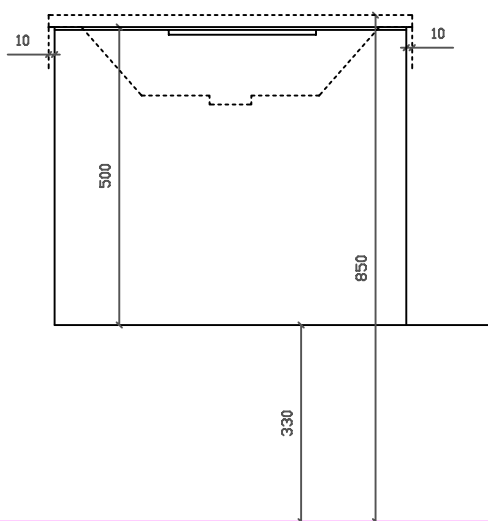

COLORI / COLORS

○ 7221 bianco
white

Lavabo monoforo 61x46 cm.
 Installazione sospesa o incasso sopra piano.
 One hole washbasin 61x46 cm.
 Wall-hung or recessed countertop installation.

Kg. 16

ATTENZIONE/ ATTENTION

Eden
art. 7240 mobile scappo con cestone estraibile per
lavabo cm 61x46 art. 7221

01/09/2015

Vista dall'alto

Vista dall'alto cestone con divisorio

Vista posteriore

Vista laterale

Vista frontale

Galassia S.p.A.