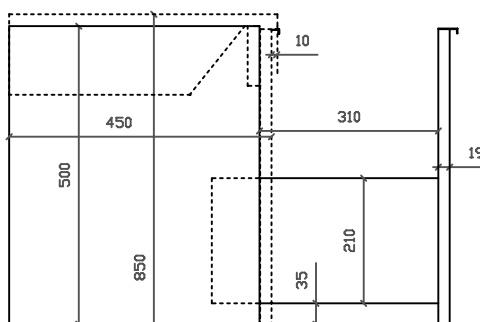

Eden
art. 7240 mobile scappo con cestone estraibile per
lavabo cm 61x46 art. 7221

01/09/2015

Vista dall'alto

Vista dall'alto cestone con divisorio

Vista posteriore

Vista laterale

Vista frontale

Galassia S.p.A.