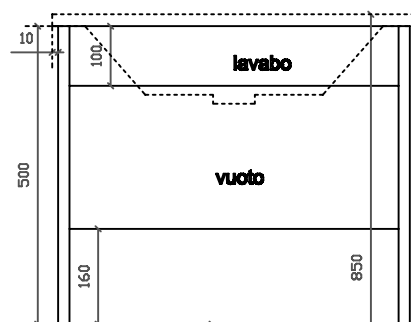

COLORI / COLORS

○ 7221 bianco
white

Lavabo monoforo 61x46 cm.
 Installazione sospesa o incasso sopra piano.
 One hole washbasin 61x46 cm.
 Wall-hung or recessed countertop installation.

Kg. 16

ATTENZIONE/ ATTENTION

Eden
art. 7240 mobile scappo con cestone estraibile per
lavabo cm 61x46 art. 7221

01/09/2015

Vista dall'alto

Vista dall'alto cestone con divisorio

Vista posteriore

Vista laterale

Vista frontale

Galassia S.p.A.