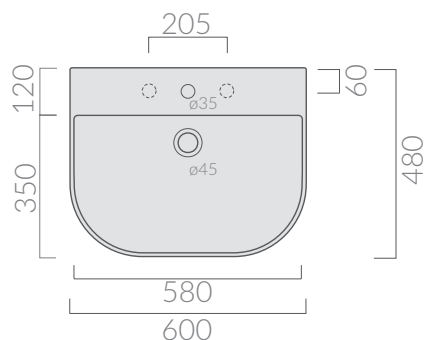

ATTENZIONE/ ATTENTION

Galassia Srl persegue la filosofia di migliorare i prodotti aggiungendo nuovi materiali, innovazioni progettuali e tecnologie produttive. L'azienda si riserva di cambiare

schede tecniche e caratteristiche di funzionamento degli articoli in ogni momento e senza necessità di preavviso. I pesi possono subire variazioni del 20 %

Galassia Srl is constantly improving its products by adding new materials, new projects and modern production technologies. The company reserves the right to change any technical

specifications/dimension and/or operating characteristics of the products at any time and without giving notice. The ceramic items weight may vary up to 20%.