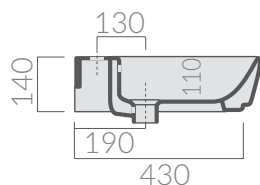

ATTENZIONE/ ATTENTION

Galassia Srl persegue la filosofia di migliorare i prodotti aggiungendo nuovi materiali, innovazioni progettuali e tecnologie produttive. L'azienda si riserva di cambiare

schede tecniche e caratteristiche di funzionamento degli articoli in ogni momento e senza necessità di preavviso. I pesi possono subire variazioni del 20 %

Galassia Srl is constantly improving its products by adding new materials, new projects and modern production technologies. The company reserves the right to change any technical

specifications/dimension and/or operating characteristics of the products at any time and without giving notice. The ceramic items weight may vary up to 20%.