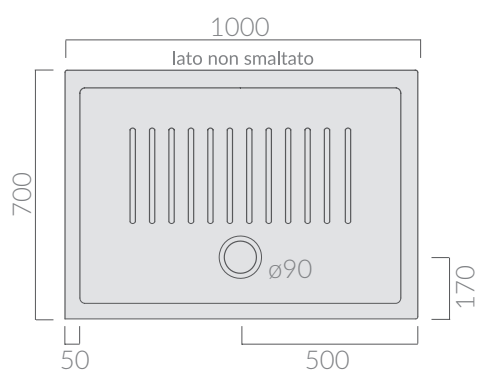

## COLORI / COLORS

○ 1210      bianco  
white

Piatto doccia FLAT 100x70 finitura  
antiscivolo. Piletta non inclusa.  
Antislip finish shower tray Flat 100x70.  
Drain not included.

Kg. 31

## ACCESSORI NON INCLUSI / ACCESSORIES NOT INCLUDED

Piletta ø90 per piatto doccia.  
Drain ø90 for shower tray.

● 9040      cromo  
chrome

Piletta ø90 per piatto doccia.  
Drain ø90 for shower tray.

○ 9061      bianco  
white