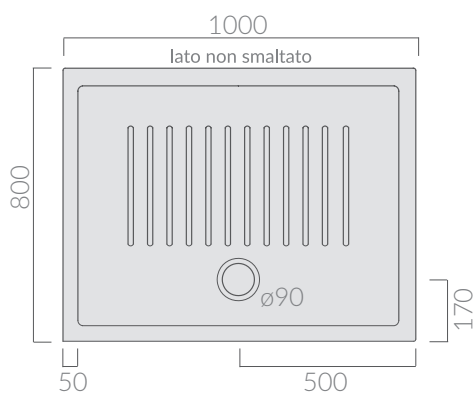

## COLORI / COLORS

○ 1212      bianco  
white

Piatto doccia FLAT 100x80 finitura  
antiscivolo. Piletta non inclusa.  
Antislip finish shower tray Flat 100x80.  
Drain not included.

Kg. 35

## ACCESSORI NON INCLUSI / ACCESSORIES NOT INCLUDED

Piletta ø90 per piatto doccia.  
Drain ø90 for shower tray.

● 9040      cromo  
chrome

Piletta ø90 per piatto doccia.  
Drain ø90 for shower tray.

○ 9061      bianco  
white