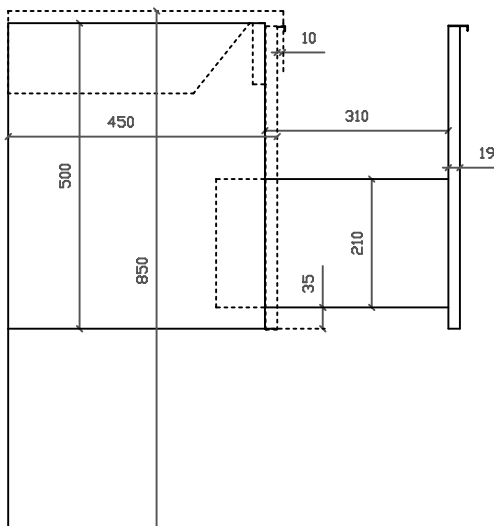

## COLORI / COLORS

 7223
bianco  
white

Lavabo 81x46 cm. Installazione sospesa  
o incasso sopra piano.  
Washbasin 81x46 cm. Wall-hung  
or recessed countertop installation.

Kg. 20

Vista dall'alto

Vista dall'alto cestone con divisorio

Vista posteriore

Vista laterale

Vista frontale

**Galassia S.p.A.**