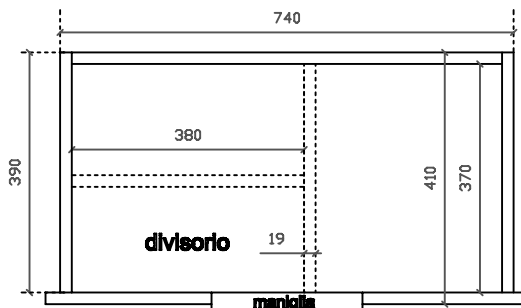

Vista dall'alto cestone con divisorio