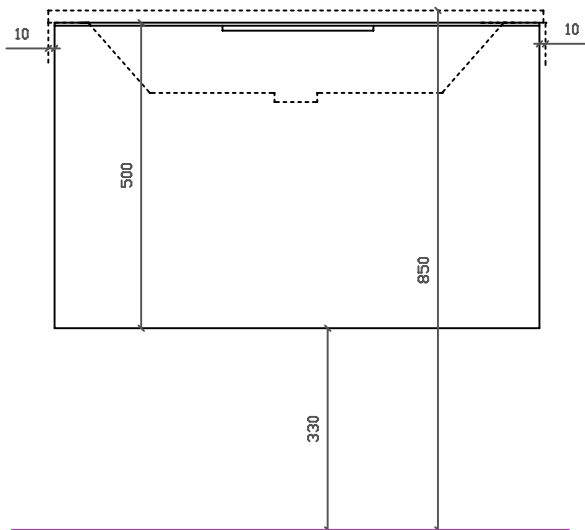

## COLORI / COLORS

 7223
bianco  
white

Lavabo 81x46 cm. Installazione sospesa  
o incasso sopra piano.  
Washbasin 81x46 cm. Wall-hung  
or recessed countertop installation.

Kg. 20

Vista dall'alto

Vista dall'alto cestone con divisorio

Vista posteriore

Vista laterale

Vista frontale

**Galassia S.p.A.**