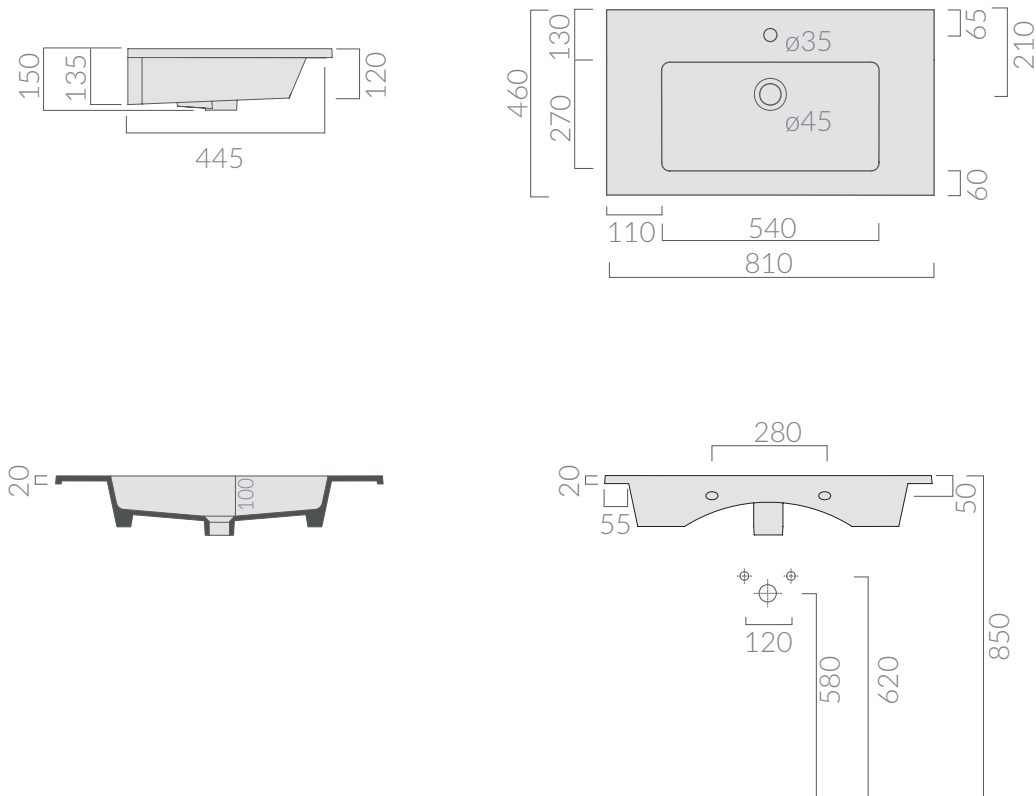

## COLORI / COLORS

 7223
bianco  
white

Lavabo 81x46 cm. Installazione sospesa  
o incasso sopra piano.  
Washbasin 81x46 cm. Wall-hung  
or recessed countertop installation.

Kg. 20

Vista dall'alto

Vista dall'alto cestone con divisorio

Vista posteriore

Vista laterale

Vista frontale

**Galassia S.p.A.**