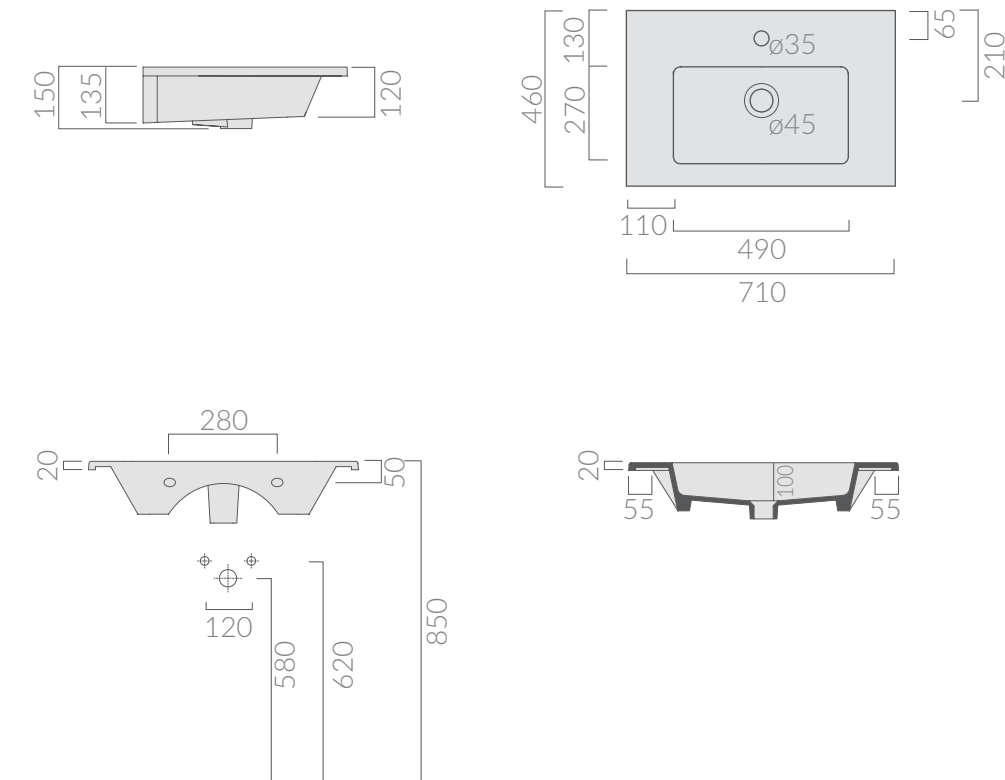

## COLORI / COLORS

○ 7222      bianco  
white

Lavabo 71x46 cm. Installazione sospesa  
o incasso sopra piano.  
Washbasin 71x46 cm. Wall-hung  
or recessed countertop installation.

Kg. 18

Vista dall'alto

Vista dall'alto cestone con divisorio

Vista posteriore

Vista laterale

Vista frontale