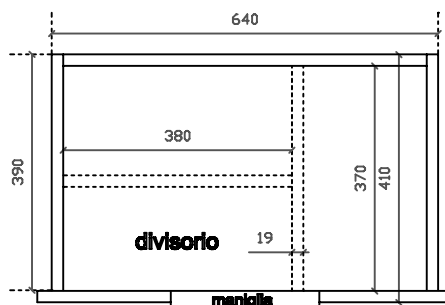

## COLORI / COLORS

○ 7222      bianco  
white

Lavabo 71x46 cm. Installazione sospesa  
o incasso sopra piano.  
Washbasin 71x46 cm. Wall-hung  
or recessed countertop installation.

Kg. 18

Vista dall'alto

Vista dall'alto cestone con divisorio

Vista posteriore

Vista laterale

Vista frontale