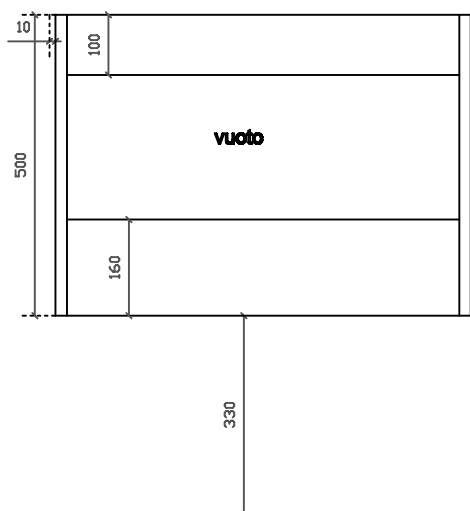

## COLORI / COLORS

○ 7222      bianco  
white

Lavabo 71x46 cm. Installazione sospesa  
o incasso sopra piano.  
Washbasin 71x46 cm. Wall-hung  
or recessed countertop installation.

Kg. 18

Vista dall'alto

Vista dall'alto cestone con divisorio

Vista posteriore

Vista laterale

Vista frontale