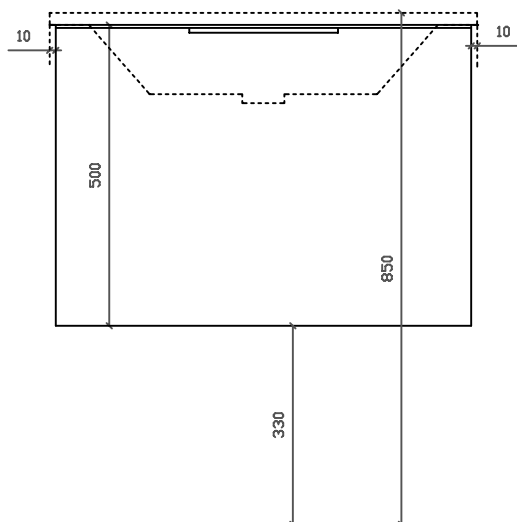

## COLORI / COLORS

○ 7222      bianco  
white

Lavabo 71x46 cm. Installazione sospesa  
o incasso sopra piano.  
Washbasin 71x46 cm. Wall-hung  
or recessed countertop installation.

Kg. 18

Vista dall'alto

Vista dall'alto cestone con divisorio

Vista posteriore

Vista laterale

Vista frontale