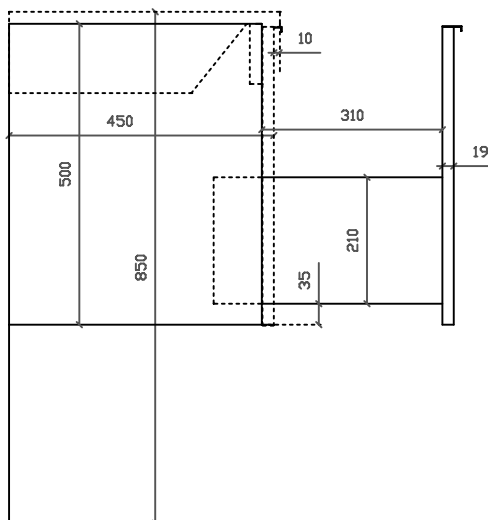

## COLORI / COLORS

○ 7222      bianco  
white

Lavabo 71x46 cm. Installazione sospesa  
o incasso sopra piano.  
Washbasin 71x46 cm. Wall-hung  
or recessed countertop installation.

Kg. 18

Vista dall'alto

Vista dall'alto cestone con divisorio

Vista posteriore

Vista laterale

Vista frontale