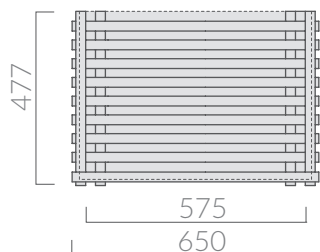

ATTENZIONE/ ATTENTION

Galassia Srl persegue la filosofia di migliorare i prodotti aggiungendo nuovi materiali, innovazioni progettuali e tecnologie produttive.
L'azienda si riserva di cambiare

schede tecniche e caratteristiche di funzionamento degli articoli in ogni momento e senza necessità di preavviso.
I pesi possono subire variazioni del 20 %

Galassia Srl is constantly improving its products by adding new materials, new projects and modern production technologies. The company reserves the right to change any technical

specifications/dimension and/or operating characteristics of the products at any time and without giving notice. The ceramic items weight may vary up to 20%.