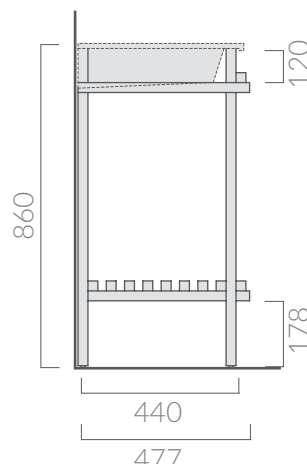

ATTENZIONE/ ATTENTION

Galassia Srl persegue la filosofia di migliorare i prodotti aggiungendo nuovi materiali, innovazioni progettuali e tecnologie produttive.
L'azienda si riserva di cambiare

schede tecniche e caratteristiche di funzionamento degli articoli in ogni momento e senza necessità di preavviso.
I pesi possono subire variazioni del 20 %

Galassia Srl is constantly improving its products by adding new materials, new projects and modern production technologies. The company reserves the right to change any technical

specifications/dimension and/or operating characteristics of the products at any time and without giving notice. The ceramic items weight may vary up to 20%.