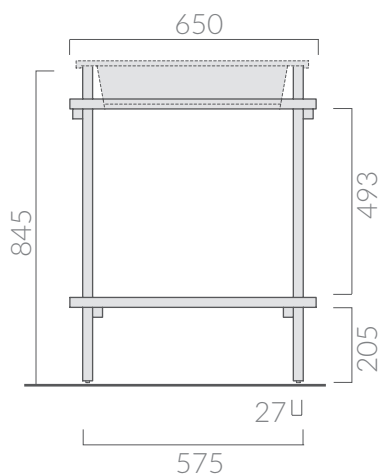

ATTENZIONE/ ATTENTION

Galassia Srl persegue la filosofia di migliorare i prodotti aggiungendo nuovi materiali, innovazioni progettuali e tecnologie produttive.
L'azienda si riserva di cambiare

schede tecniche e caratteristiche di funzionamento degli articoli in ogni momento e senza necessità di preavviso.
I pesi possono subire variazioni del 20 %

Galassia Srl is constantly improving its products by adding new materials, new projects and modern production technologies. The company reserves the right to change any technical

specifications/dimension and/or operating characteristics of the products at any time and without giving notice. The ceramic items weight may vary up to 20%.