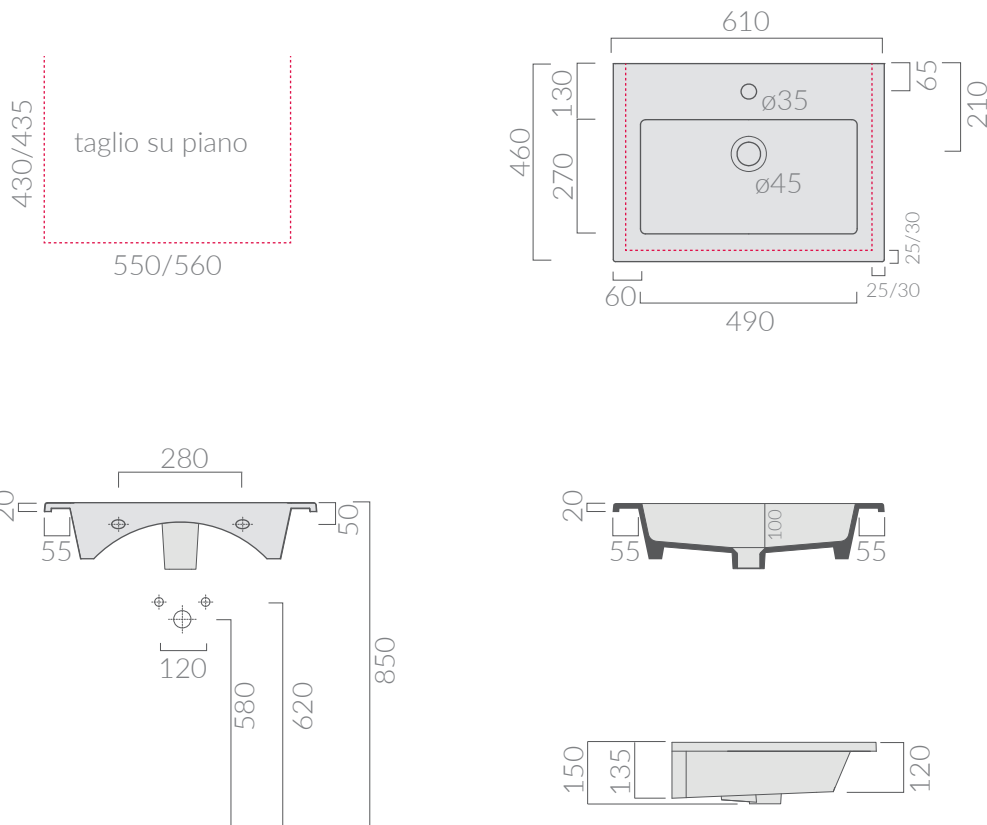

## COLORI / COLORS

○ 7221      bianco  
white

Lavabo monoforo 61x46 cm.  
Installazione sospesa o incasso sopra piano.  
One hole washbasin 61x46 cm.  
Wall-hung or recessed countertop installation.

Kg. 16

## COLORI / COLORS

○ 7235BI      bianco  
white

● 7235NE      nero  
black

Struttura in legno massello di rovere, sabbato e verniciato opaco. Per lavabo art. 7221.  
Structure in solid oak wood, sandblasted and matt varnished. For basin art. 7221.