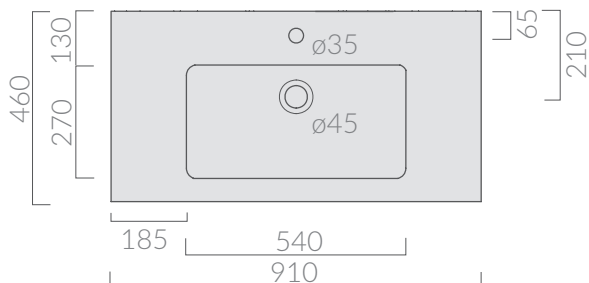

specifications/dimension and/or operating characteristics of the products at any time and without giving notice. The ceramic items weight may vary up to 20%.

COLORI / COLORS

○ 7223 bianco
white

Lavabo 81x46 cm. Installazione sospesa
o incasso sopra piano.
Washbasin 81x46 cm. Wall-hung
or recessed countertop installation.

COLORI / COLORS

 7224
bianco
white

Lavabo 91x46 cm. Installazione sospesa
o incasso sopra piano.
Washbasin 91x46 cm. Wall-hung
or recessed countertop installation.

Kg. 22

ATTENZIONE/ ATTENTION

Galassia Srl persegue la filosofia di migliorare i prodotti aggiungendo nuovi materiali, innovazioni progettuali e tecnologie produttive.
L'azienda si riserva di cambiare

specifications/dimension and/or operating characteristics of the products at any time and without giving notice. The ceramic items weight may vary up to 20%.

COLORI / COLORS

○ 7225 bianco
white

Lavabo 101x46 cm. Installazione sospesa
o incasso sopra piano.
Washbasin 101x46 cm. Wall-hung
or recessed countertop installation.