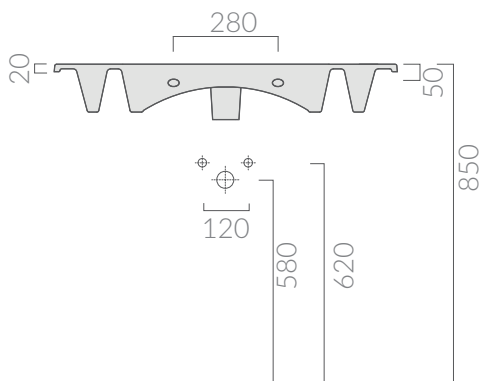

specifications/dimension and/or operating characteristics of the products at any time and without giving notice. The ceramic items weight may vary up to 20%.

COLORI / COLORS

○ 7223 bianco
white

Lavabo 81x46 cm. Installazione sospesa
o incasso sopra piano.
Washbasin 81x46 cm. Wall-hung
or recessed countertop installation.

COLORI / COLORS

 7224
bianco
white

Lavabo 91x46 cm. Installazione sospesa
o incasso sopra piano.
Washbasin 91x46 cm. Wall-hung
or recessed countertop installation.

Kg. 22

ATTENZIONE/ ATTENTION

Galassia Srl persegue la filosofia di migliorare i prodotti aggiungendo nuovi materiali, innovazioni progettuali e tecnologie produttive.
L'azienda si riserva di cambiare

specifications/dimension and/or operating characteristics of the products at any time and without giving notice. The ceramic items weight may vary up to 20%.

COLORI / COLORS

○ 7225 bianco
white

Lavabo 101x46 cm. Installazione sospesa
o incasso sopra piano.
Washbasin 101x46 cm. Wall-hung
or recessed countertop installation.