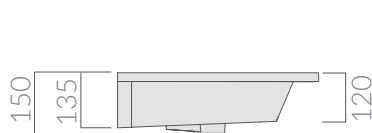

specifications/dimension and/or operating characteristics of the products at any time and without giving notice. The ceramic items weight may vary up to 20%.

COLORI / COLORS

○ 7223 bianco
white

Lavabo 81x46 cm. Installazione sospesa
o incasso sopra piano.
Washbasin 81x46 cm. Wall-hung
or recessed countertop installation.

COLORI / COLORS

 7224
bianco
white

Lavabo 91x46 cm. Installazione sospesa
o incasso sopra piano.
Washbasin 91x46 cm. Wall-hung
or recessed countertop installation.

Kg. 22

ATTENZIONE/ ATTENTION

Galassia Srl persegue la filosofia di migliorare i prodotti aggiungendo nuovi materiali, innovazioni progettuali e tecnologie produttive.
L'azienda si riserva di cambiare