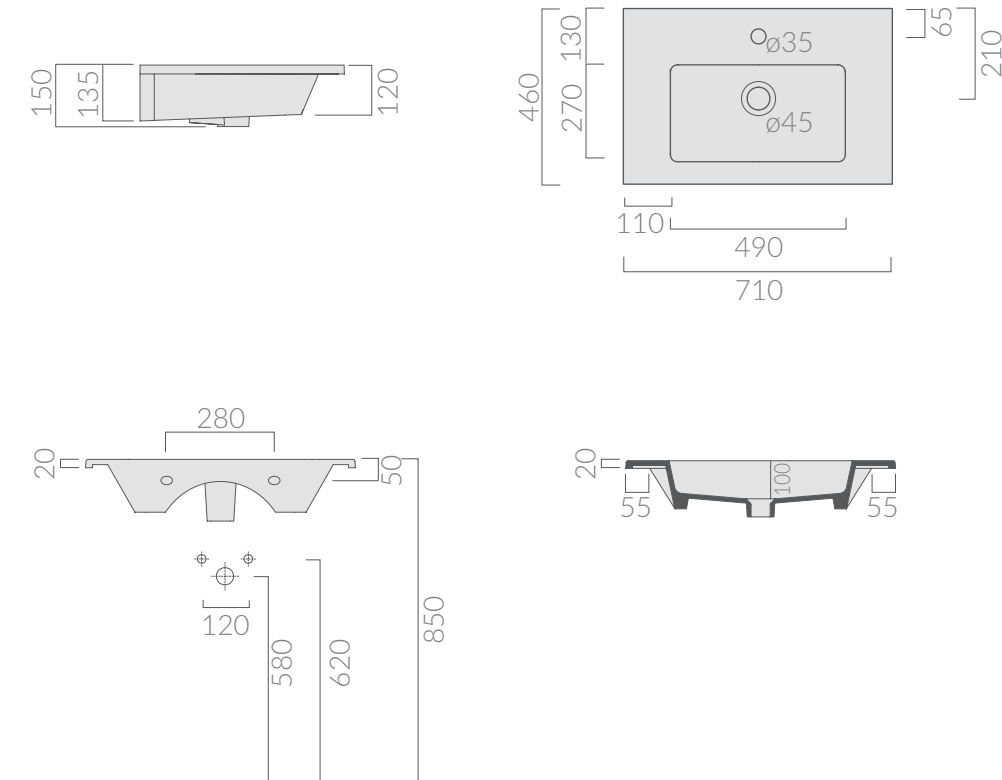

COLORI / COLORS

○ 7222 bianco
white

Lavabo 71x46 cm. Installazione sospesa
o incasso sopra piano.
Washbasin 71x46 cm. Wall-hung
or recessed countertop installation.

Kg. 18

ATTENZIONE/ ATTENTION

Galassia Srl persegue la filosofia di migliorare i prodotti aggiungendo nuovi materiali, innovazioni progettuali e tecnologie produttive. L'azienda si riserva di cambiare

specifications/dimension and/or operating characteristics of the products at any time and without giving notice. The ceramic items weight may vary up to 20%.

COLORI / COLORS

○ 7223 bianco
white

Lavabo 81x46 cm. Installazione sospesa
o incasso sopra piano.
Washbasin 81x46 cm. Wall-hung
or recessed countertop installation.

specifications/dimension and/or operating characteristics of the products at any time and without giving notice. The ceramic items weight may vary up to 20%.

COLORI / COLORS

○ 7225 bianco
white

Lavabo 101x46 cm. Installazione sospesa
o incasso sopra piano.
Washbasin 101x46 cm. Wall-hung
or recessed countertop installation.

COLORI / COLORS

○ 72262F bianco
white

Lavabo 2 fori 121x46 cm. Installazione sospesa o
incasso soprapiano.

2 tap holes washbasin 121x46 cm. Wall-hung
or recessed countertop installation.

Kg. 29

ATTENZIONE/ ATTENTION