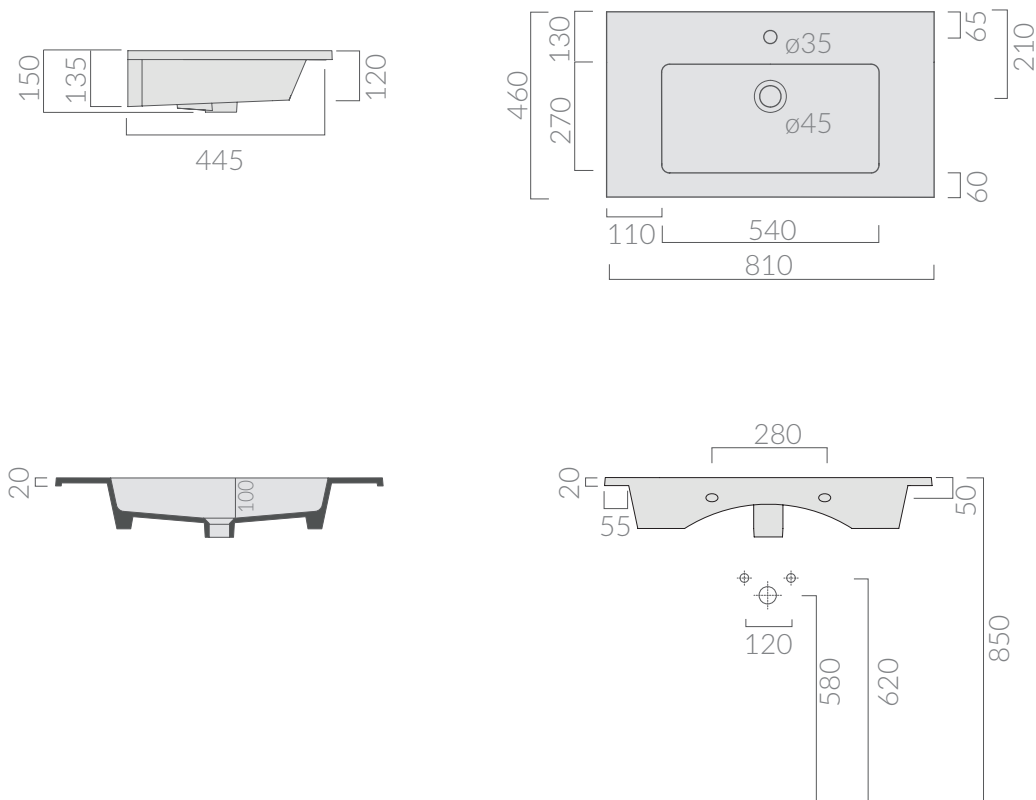

ATTENZIONE/ ATTENTION

Galassia Srl persegue la filosofia di migliorare i prodotti aggiungendo nuovi materiali, innovazioni progettuali e tecnologie produttive. L'azienda si riserva di cambiare

schede tecniche e caratteristiche di funzionamento degli articoli in ogni momento e senza necessità di preavviso. I pesi possono subire variazioni del 20 %

Galassia Srl is constantly improving its products by adding new materials, new projects and modern production technologies. The company reserves the right to change any technical

specifications/dimension and/or operating characteristics of the products at any time and without giving notice. The ceramic items weight may vary up to 20%.