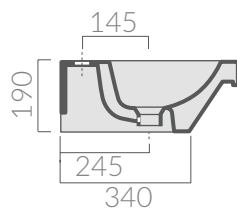

ATTENZIONE/ ATTENTION

Galassia Srl persegue la filosofia di migliorare i prodotti aggiungendo nuovi materiali, innovazioni progettuali e tecnologie produttive.
L'azienda si riserva di cambiare

schede tecniche e caratteristiche di funzionamento degli articoli in ogni momento e senza necessità di preavviso.
I pesi possono subire variazioni del 20 %

Galassia Srl is constantly improving its products by adding new materials, new projects and modern production technologies. The company reserves the right to change any technical

specifications/dimension and/or operating characteristics of the products at any time and without giving notice. The ceramic items weight may vary up to 20%.