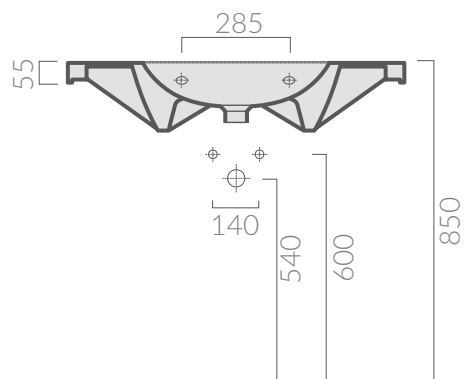

ATTENZIONE/ ATTENTION

Galassia Srl persegue la filosofia di migliorare i prodotti aggiungendo nuovi materiali, innovazioni progettuali e tecnologie produttive.
L'azienda si riserva di cambiare

schede tecniche e caratteristiche di funzionamento degli articoli in ogni momento e senza necessità di preavviso.
I pesi possono subire variazioni del 20 %

Galassia Srl is constantly improving its products by adding new materials, new projects and modern production technologies. The company reserves the right to change any technical

specifications/dimension and/or operating characteristics of the products at any time and without giving notice. The ceramic items weight may vary up to 20%.