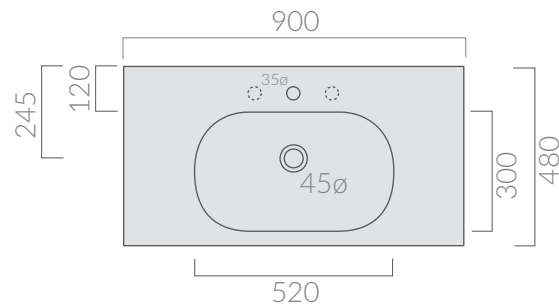

ATTENZIONE/ ATTENTION

Galassia Srl persegue la filosofia di migliorare i prodotti aggiungendo nuovi materiali, innovazioni progettuali e tecnologie produttive.
L'azienda si riserva di cambiare

schede tecniche e caratteristiche di funzionamento degli articoli in ogni momento e senza necessità di preavviso.
I pesi possono subire variazioni del 20 %

Galassia Srl is constantly improving its products by adding new materials, new projects and modern production technologies. The company reserves the right to change any technical

specifications/dimension and/or operating characteristics of the products at any time and without giving notice. The ceramic items weight may vary up to 20%.