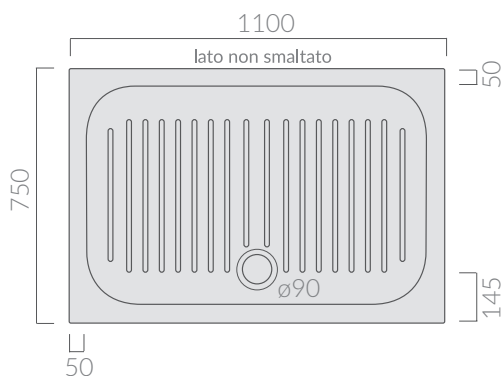

● 9040

cromo
chrome

Piletta ø90 per piatto doccia.
Drain ø90 for shower tray.

○ 9061

bianco
white

Piletta ø90 per piatto doccia.
Drain ø90 for shower tray.

ATTENZIONE/ ATTENTION

Galassia Srl persegue la filosofia di migliorare i prodotti aggiungendo nuovi materiali, innovazioni progettuali e tecnologie produttive.
L'azienda si riserva di cambiare

specifications/dimension and/or operating characteristics of the products at any time and without giving notice. The ceramic items weight may vary up to 20%.

COLORI / COLORS

 1023
bianco
white

Piatto doccia FLAT 110x75 finitura
antiscivolo. Piletta non inclusa.
Antislip finish shower tray Flat 110x75.
Drain not included.

Kg. 35

ACCESSORI NON INCLUSI / ACCESSORIES NOT INCLUDED

 9040
cromo
chrome

Piletta ø90 per piatto doccia.
Drain ø90 for shower tray.

 9061
bianco
white

Piletta ø90 per piatto doccia.
Drain ø90 for shower tray.