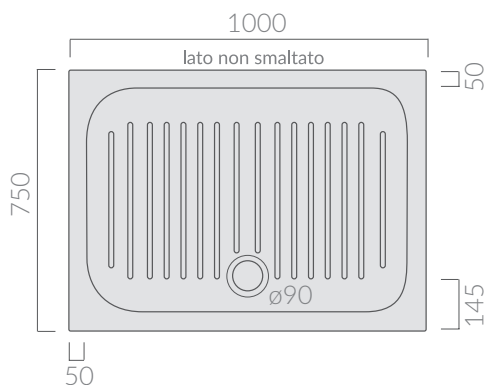

COLORI / COLORS

○ 1022

bianco
white

Piatto doccia FLAT 100x75 finitura antiscivolo. Piletta non inclusa.
Antislip finish shower tray Flat 100x75.
Drain not included.

Kg. 33

ACCESSORI NON INCLUSI / ACCESSORIES NOT INCLUDED

● 9040

cromo
chrome

Piletta ø90 per piatto doccia.
Drain ø90 for shower tray.

○ 9061

bianco
white

Piletta ø90 per piatto doccia.
Drain ø90 for shower tray.

ATTENZIONE/ ATTENTION

Galassia Srl persegue la filosofia di migliorare i prodotti aggiungendo nuovi materiali, innovazioni progettuali e tecnologie produttive.
L'azienda si riserva di cambiare

specifications/dimension and/or operating characteristics of the products at any time and without giving notice. The ceramic items weight may vary up to 20%.

COLORI / COLORS

 1023
bianco
white

Piatto doccia FLAT 110x75 finitura
antiscivolo. Piletta non inclusa.
Antislip finish shower tray Flat 110x75.
Drain not included.