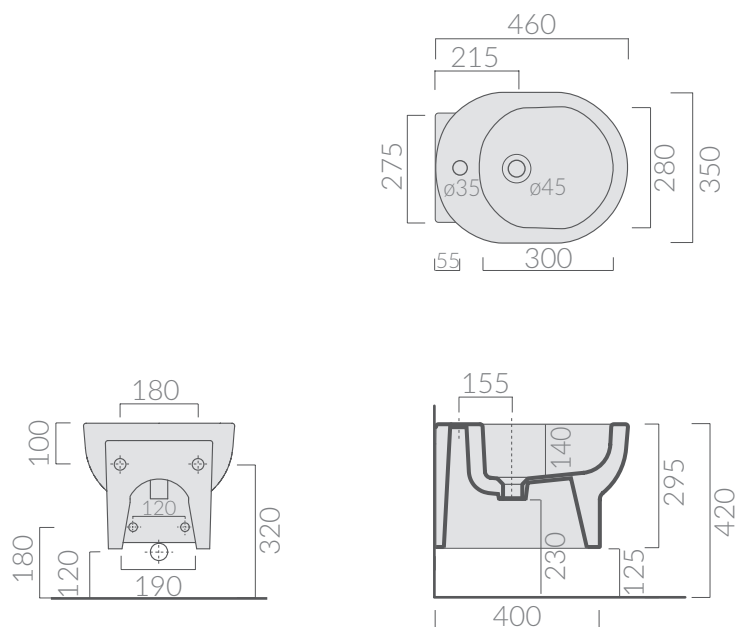

COLORI / COLORS

○ 5249 bianco
white

SCHEDA TECNICA
DATA SHEET

Wc sospeso 46x36 cm.
Wall-hung wc 46x36 cm.

Kg. 18

ACCESSORI NON INCLUSI / ACCESSORIES NOT INCLUDED

9051

Staffa fissaggio
Fixing bracket for wall-hung wc/bidet

specifications/dimension and/or operating characteristics of the products at any time and without giving notice. The ceramic items weight may vary up to 20%.

COLORI / COLORS

○ 5210 bianco
white

Bidet sospeso monoforo 46x35 cm.
Wall-hung bidet one hole 46x35 cm.

Kg. 18

ACCESSORI NON INCLUSI / ACCESSORIES NOT INCLUDED

9051

Staffa fissaggio
Fixing bracket for wall-hung wc/bidet

ATTENZIONE/ ATTENTION

Galassia Srl persegue la filosofia di migliorare i prodotti aggiungendo nuovi materiali, innovazioni progettuali e tecnologie produttive. L'azienda si riserva di cambiare

specifications/dimension and/or operating characteristics of the products at any time and without giving notice. The ceramic items weight may vary up to 20%.

COLORI / COLORS

○ 5218 bianco
whiteSCHEDA TECNICA
DATA SHEETWc sospeso 50x35xh34,5 cm.
Wall-hung wc 50x35xh34,5 cm.