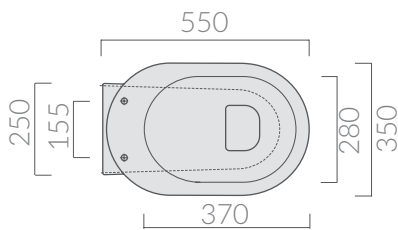

* 60-140

** 160-200

ATTENZIONE/ ATTENTION

Galassia Srl persegue la filosofia di migliorare i prodotti aggiungendo nuovi materiali, innovazioni progettuali e tecnologie produttive. L'azienda si riserva di cambiare

schede tecniche e caratteristiche di funzionamento degli articoli in ogni momento e senza necessità di preavviso. I pesi possono subire variazioni del 20 %

Galassia Srl is constantly improving its products by adding new materials, new projects and modern production technologies. The company reserves the right to change any technical

specifications/dimension and/or operating characteristics of the products at any time and without giving notice. The ceramic items weight may vary up to 20%.