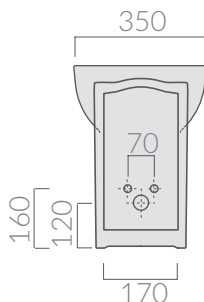

COLORI / COLORS

○ 5248 bianco
white

Bidet monoforo 55x35xH48 cm.
One hole bidet 55x35xH48 cm.

Kg. 27

ACCESSORI INCLUSI / ACCESSORIES INCLUDED

FIX109

Fissaggi.
Fixing kit.

ATTENZIONE/ ATTENTION