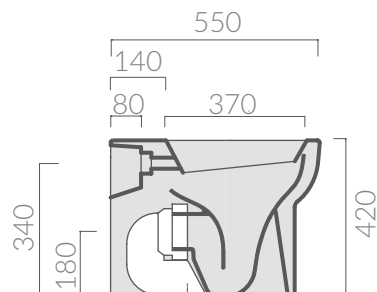

** 160-200

ATTENZIONE/ ATTENTION

Galassia Srl persegue la filosofia di migliorare i prodotti aggiungendo nuovi materiali, innovazioni progettuali e tecnologie produttive. L'azienda si riserva di cambiare

schede tecniche e caratteristiche di funzionamento degli articoli in ogni momento e senza necessità di preavviso. I pesi possono subire variazioni del 20 %

Galassia Srl is constantly improving its products by adding new materials, new projects and modern production technologies. The company reserves the right to change any technical

specifications/dimension and/or operating characteristics of the products at any time and without giving notice. The ceramic items weight may vary up to 20%.