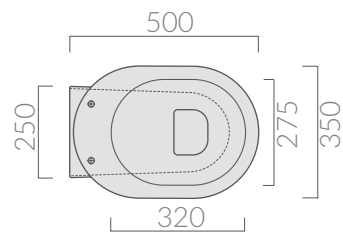

ATTENZIONE/ ATTENTION

Galassia Srl persegue la filosofia di migliorare i prodotti aggiungendo nuovi materiali, innovazioni progettuali e tecnologie produttive.
L'azienda si riserva di cambiare

schede tecniche e caratteristiche di funzionamento degli articoli in ogni momento e senza necessità di preavviso.
I pesi possono subire variazioni del 20 %

Galassia Srl is constantly improving its products by adding new materials, new projects and modern production technologies. The company reserves the right to change any technical

specifications/dimension and/or operating characteristics of the products at any time and without giving notice. The ceramic items weight may vary up to 20%.