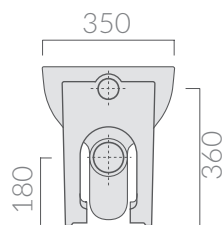

ATTENZIONE/ ATTENTION

Galassia Srl persegue la filosofia di migliorare i prodotti aggiungendo nuovi materiali, innovazioni progettuali e tecnologie produttive.
L'azienda si riserva di cambiare

schede tecniche e caratteristiche di funzionamento degli articoli in ogni momento e senza necessità di preavviso.
I pesi possono subire variazioni del 20 %

Galassia Srl is constantly improving its products by adding new materials, new projects and modern production technologies. The company reserves the right to change any technical

specifications/dimension and/or operating characteristics of the products at any time and without giving notice. The ceramic items weight may vary up to 20%.