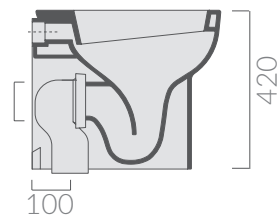

ATTENZIONE/ ATTENTION

Galassia Srl persegue la filosofia di migliorare i prodotti aggiungendo nuovi materiali, innovazioni progettuali e tecnologie produttive.
L'azienda si riserva di cambiare

schede tecniche e caratteristiche di funzionamento degli articoli in ogni momento e senza necessità di preavviso.
I pesi possono subire variazioni del 20 %

Galassia Srl is constantly improving its products by adding new materials, new projects and modern production technologies. The company reserves the right to change any technical

specifications/dimension and/or operating characteristics of the products at any time and without giving notice. The ceramic items weight may vary up to 20%.