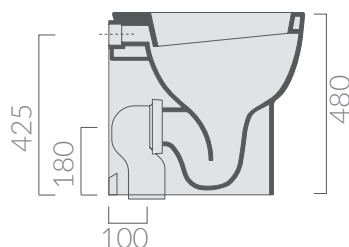

ATTENZIONE/ ATTENTION

Galassia Srl persegue la filosofia di migliorare i prodotti aggiungendo nuovi materiali, innovazioni progettuali e tecnologie produttive. L'azienda si riserva di cambiare

schede tecniche e caratteristiche di funzionamento degli articoli in ogni momento e senza necessità di preavviso. I pesi possono subire variazioni del 20 %

Galassia Srl is constantly improving its products by adding new materials, new projects and modern production technologies. The company reserves the right to change any technical

specifications/dimension and/or operating characteristics of the products at any time and without giving notice. The ceramic items weight may vary up to 20%.