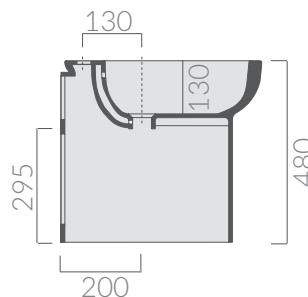

COLORI / COLORS

○ 5248 bianco
white

Bidet monoforo 55x35xH48 cm.
One hole bidet 55x35xH48 cm.

Kg. 27

ACCESSORI INCLUSI / ACCESSORIES INCLUDED

FIX109

Fissaggi.
Fixing kit.

ATTENZIONE/ ATTENTION