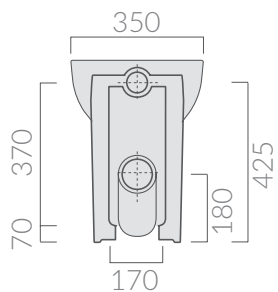

ATTENZIONE/ ATTENTION

Galassia Srl persegue la filosofia di migliorare i prodotti aggiungendo nuovi materiali, innovazioni progettuali e tecnologie produttive. L'azienda si riserva di cambiare

schede tecniche e caratteristiche di funzionamento degli articoli in ogni momento e senza necessità di preavviso. I pesi possono subire variazioni del 20 %

Galassia Srl is constantly improving its products by adding new materials, new projects and modern production technologies. The company reserves the right to change any technical

specifications/dimension and/or operating characteristics of the products at any time and without giving notice. The ceramic items weight may vary up to 20%.