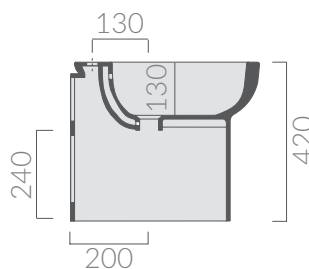

COLORI / COLORS

○ 5215 bianco
white

Bidet monoforo 50x35xh42 cm.
One hole bidet 50x35xh42 cm.

Kg. 25

ACCESSORI INCLUSI / ACCESSORIES INCLUDED

FIX109

Fissaggi.
Fixing kit.

ATTENZIONE/ ATTENTION

COLORI / COLORS

○ 5247 bianco
white

SCHEDA TECNICA
DATA SHEET

Vaso con scarico universale "S/P" cm 55x35xH48,
trasformabile tramite curva tecnica.
W.c. with floor/wall draining 55x35xH48 cm,
adjustable by elbow/wall pipe.