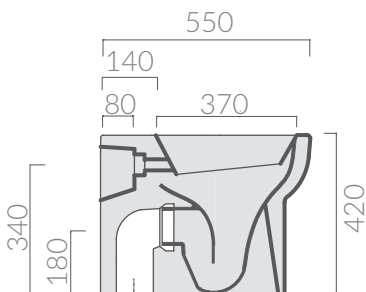

* 60-140

** 160-200

ATTENZIONE/ ATTENTION

Galassia Srl persegue la filosofia di migliorare i prodotti aggiungendo nuovi materiali, innovazioni progettuali e tecnologie produttive. L'azienda si riserva di cambiare

schede tecniche e caratteristiche di funzionamento degli articoli in ogni momento e senza necessità di preavviso. I pesi possono subire variazioni del 20 %

Galassia Srl is constantly improving its products by adding new materials, new projects and modern production technologies. The company reserves the right to change any technical

specifications/dimension and/or operating characteristics of the products at any time and without giving notice. The ceramic items weight may vary up to 20%.