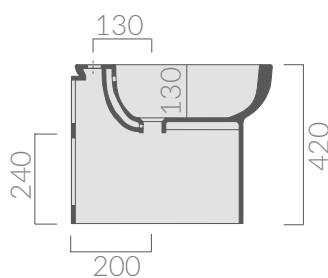

COLORI / COLORS

○ 5217 bianco
white

Bidet monoforo 55x35xh42 cm.
One hole bidet 55x35xh42 cm.

Kg. 26

ACCESSORI INCLUSI / ACCESSORIES INCLUDED

FIX109

Fissaggi.
Fixing kit.

ATTENZIONE/ ATTENTION