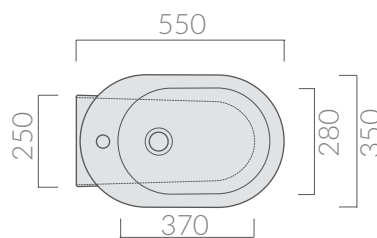

COLORI / COLORS

○ 5248 bianco
white

Bidet monoforo 55x35xH48 cm.
One hole bidet 55x35xH48 cm.

Kg. 27

ACCESSORI INCLUSI / ACCESSORIES INCLUDED

FIX109

Fissaggi.
Fixing kit.

ATTENZIONE/ ATTENTION