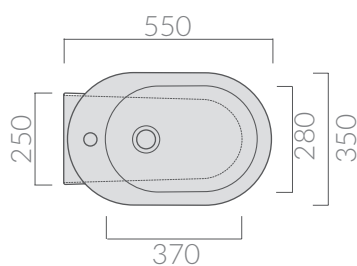

COLORI / COLORS

○ 5217 bianco
white

Bidet monoforo 55x35xh42 cm.
One hole bidet 55x35xh42 cm.

Kg. 26

ACCESSORI INCLUSI / ACCESSORIES INCLUDED

FIX109

Fissaggi.
Fixing kit.

ATTENZIONE/ ATTENTION