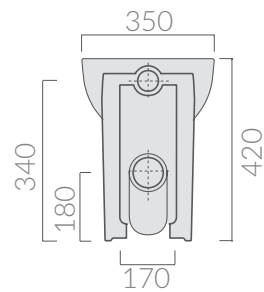

* 60-140

** 160-200

ATTENZIONE/ ATTENTION

Galassia Srl persegue la filosofia di migliorare i prodotti aggiungendo nuovi materiali, innovazioni progettuali e tecnologie produttive. L'azienda si riserva di cambiare

schede tecniche e caratteristiche di funzionamento degli articoli in ogni momento e senza necessità di preavviso. I pesi possono subire variazioni del 20 %

Galassia Srl is constantly improving its products by adding new materials, new projects and modern production technologies. The company reserves the right to change any technical

specifications/dimension and/or operating characteristics of the products at any time and without giving notice. The ceramic items weight may vary up to 20%.