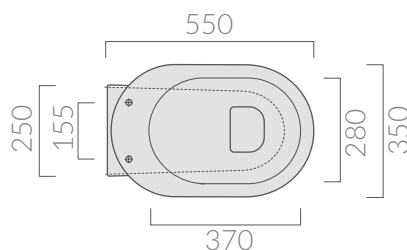

ATTENZIONE/ ATTENTION

Galassia Srl persegue la filosofia di migliorare i prodotti aggiungendo nuovi materiali, innovazioni progettuali e tecnologie produttive. L'azienda si riserva di cambiare

schede tecniche e caratteristiche di funzionamento degli articoli in ogni momento e senza necessità di preavviso. I pesi possono subire variazioni del 20 %

Galassia Srl is constantly improving its products by adding new materials, new projects and modern production technologies. The company reserves the right to change any technical

specifications/dimension and/or operating characteristics of the products at any time and without giving notice. The ceramic items weight may vary up to 20%.