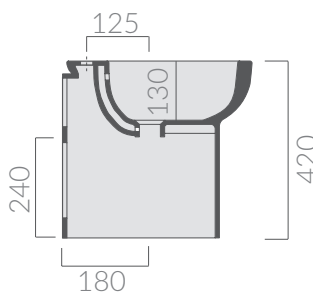

COLORI / COLORS

○ 5213 bianco
white

Bidet monoforo 45x35xh42 cm.
One hole bidet 45x35xh42 cm.

Kg. 21

ACCESSORI INCLUSI / ACCESSORIES INCLUDED

FIX109

Fissaggi.
Fixing kit.

ATTENZIONE/ ATTENTION

COLORI / COLORS

○ 5214 bianco
white

SCHEMA TECNICA
DATA SHEET

Wc con scarico universale S/P cm 50x35xh42,
trasformabile tramite curva tecnica.
W.c. with floor/wall draining 50x35xh42 cm,
adjustable by elbow/wall pipe.