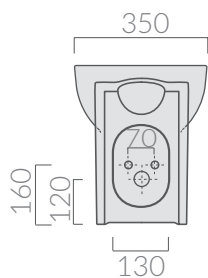

COLORI / COLORS

○ 5217 bianco
white

Bidet monoforo 55x35xh42 cm.
One hole bidet 55x35xh42 cm.

Kg. 26

ACCESSORI INCLUSI / ACCESSORIES INCLUDED

FIX109

Fissaggi.
Fixing kit.

ATTENZIONE/ ATTENTION