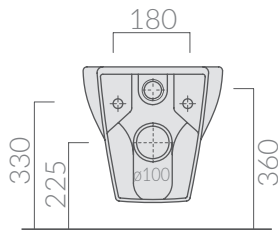

ATTENZIONE/ ATTENTION

Galassia Srl persegue la filosofia di migliorare i prodotti aggiungendo nuovi materiali, innovazioni progettuali e tecnologie produttive.
L'azienda si riserva di cambiare

schede tecniche e caratteristiche di funzionamento degli articoli in ogni momento e senza necessità di preavviso.
I pesi possono subire variazioni del 20 %

Galassia Srl is constantly improving its products by adding new materials, new projects and modern production technologies. The company reserves the right to change any technical

specifications/dimension and/or operating characteristics of the products at any time and without giving notice. The ceramic items weight may vary up to 20%.