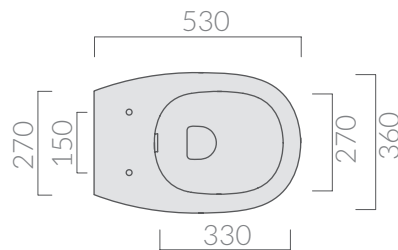

ATTENZIONE/ ATTENTION

Galassia Srl persegue la filosofia di migliorare i prodotti aggiungendo nuovi materiali, innovazioni progettuali e tecnologie produttive.
L'azienda si riserva di cambiare

schede tecniche e caratteristiche di funzionamento degli articoli in ogni momento e senza necessità di preavviso.
I pesi possono subire variazioni del 20 %

Galassia Srl is constantly improving its products by adding new materials, new projects and modern production technologies. The company reserves the right to change any technical

specifications/dimension and/or operating characteristics of the products at any time and without giving notice. The ceramic items weight may vary up to 20%.