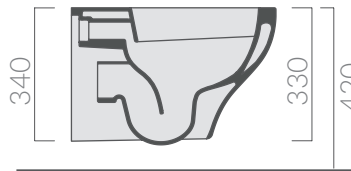

ATTENZIONE/ ATTENTION

Galassia Srl persegue la filosofia di migliorare i prodotti aggiungendo nuovi materiali, innovazioni progettuali e tecnologie produttive.
L'azienda si riserva di cambiare

schede tecniche e caratteristiche di funzionamento degli articoli in ogni momento e senza necessità di preavviso.
I pesi possono subire variazioni del 20 %

Galassia Srl is constantly improving its products by adding new materials, new projects and modern production technologies. The company reserves the right to change any technical

specifications/dimension and/or operating characteristics of the products at any time and without giving notice. The ceramic items weight may vary up to 20%.