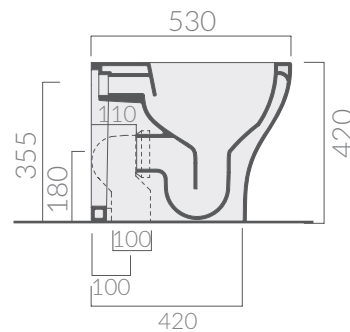

ATTENZIONE/ ATTENTION

Galassia Srl persegue la filosofia di migliorare i prodotti aggiungendo nuovi materiali, innovazioni progettuali e tecnologie produttive.
L'azienda si riserva di cambiare

schede tecniche e caratteristiche di funzionamento degli articoli in ogni momento e senza necessità di preavviso.
I pesi possono subire variazioni del 20 %

Galassia Srl is constantly improving its products by adding new materials, new projects and modern production technologies. The company reserves the right to change any technical

specifications/dimension and/or operating characteristics of the products at any time and without giving notice. The ceramic items weight may vary up to 20%.