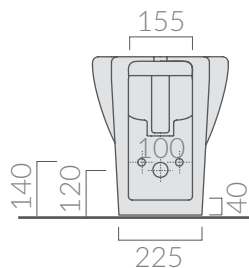

ATTENZIONE/ ATTENTION

Galassia Srl persegue la filosofia di migliorare i prodotti aggiungendo nuovi materiali, innovazioni progettuali e tecnologie produttive.
L'azienda si riserva di cambiare

schede tecniche e caratteristiche di funzionamento degli articoli in ogni momento e senza necessità di preavviso.
I pesi possono subire variazioni del 20 %

Galassia Srl is constantly improving its products by adding new materials, new projects and modern production technologies. The company reserves the right to change any technical

specifications/dimension and/or operating characteristics of the products at any time and without giving notice. The ceramic items weight may vary up to 20%.