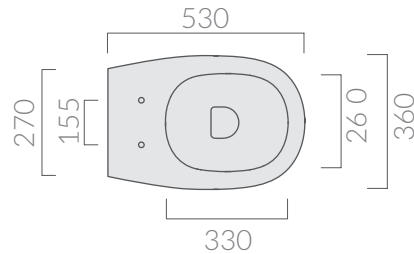

ATTENZIONE/ ATTENTION

Galassia Srl persegue la filosofia di migliorare i prodotti aggiungendo nuovi materiali, innovazioni progettuali e tecnologie produttive.
L'azienda si riserva di cambiare

schede tecniche e caratteristiche di funzionamento degli articoli in ogni momento e senza necessità di preavviso.
I pesi possono subire variazioni del 20 %

Galassia Srl is constantly improving its products by adding new materials, new projects and modern production technologies. The company reserves the right to change any technical

specifications/dimension and/or operating characteristics of the products at any time and without giving notice. The ceramic items weight may vary up to 20%.