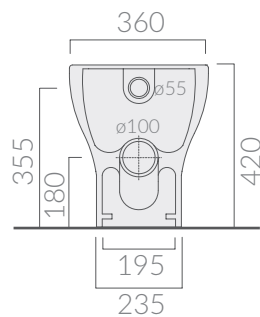

ATTENZIONE/ ATTENTION

Galassia Srl persegue la filosofia di migliorare i prodotti aggiungendo nuovi materiali, innovazioni progettuali e tecnologie produttive.
L'azienda si riserva di cambiare

schede tecniche e caratteristiche di funzionamento degli articoli in ogni momento e senza necessità di preavviso.
I pesi possono subire variazioni del 20 %

Galassia Srl is constantly improving its products by adding new materials, new projects and modern production technologies. The company reserves the right to change any technical

specifications/dimension and/or operating characteristics of the products at any time and without giving notice. The ceramic items weight may vary up to 20%.