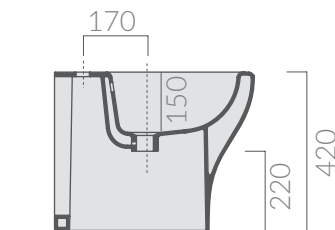

ATTENZIONE/ ATTENTION

Galassia Srl persegue la filosofia di migliorare i prodotti aggiungendo nuovi materiali, innovazioni progettuali e tecnologie produttive.
L'azienda si riserva di cambiare

schede tecniche e caratteristiche di funzionamento degli articoli in ogni momento e senza necessità di preavviso.
I pesi possono subire variazioni del 20 %

Galassia Srl is constantly improving its products by adding new materials, new projects and modern production technologies. The company reserves the right to change any technical

specifications/dimension and/or operating characteristics of the products at any time and without giving notice. The ceramic items weight may vary up to 20%.