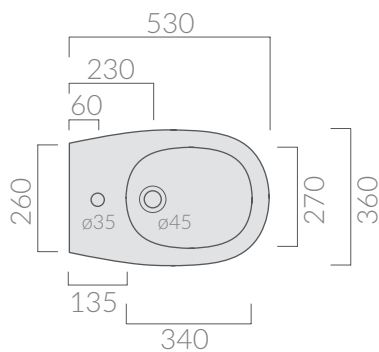

ATTENZIONE/ ATTENTION

Galassia Srl persegue la filosofia di migliorare i prodotti aggiungendo nuovi materiali, innovazioni progettuali e tecnologie produttive.
L'azienda si riserva di cambiare

schede tecniche e caratteristiche di funzionamento degli articoli in ogni momento e senza necessità di preavviso.
I pesi possono subire variazioni del 20 %

Galassia Srl is constantly improving its products by adding new materials, new projects and modern production technologies. The company reserves the right to change any technical

specifications/dimension and/or operating characteristics of the products at any time and without giving notice. The ceramic items weight may vary up to 20%.