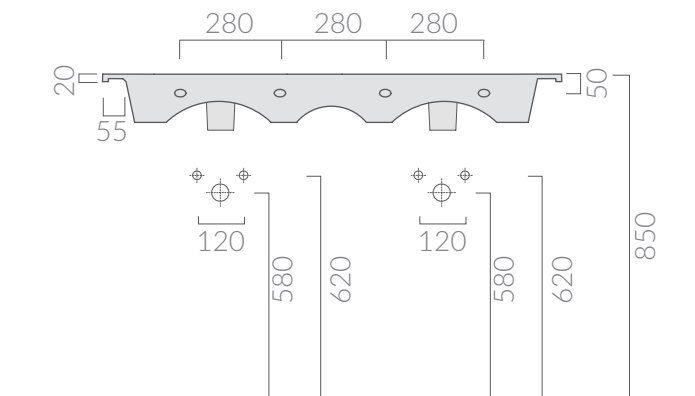

COLORI / COLORS

○ 7227 bianco white

Lavabo 121x46 cm, doppio bacino. Installazione sospesa o incasso sopra piano.
Washbasin 121x46 cm, double basin. Wall-hung or recessed countertop installation.

Kg. 29

ATTENZIONE/ ATTENTION