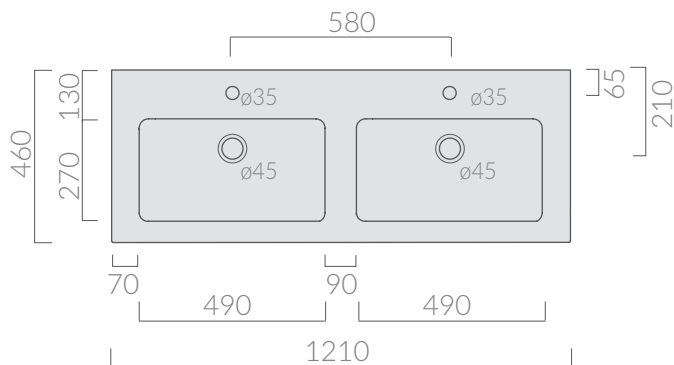

COLORI / COLORS

○ 7227 bianco white

Lavabo 121x46 cm, doppio bacino. Installazione sospesa o incasso sopra piano.
Washbasin 121x46 cm, double basin. Wall-hung or recessed countertop installation.

Kg. 29

ATTENZIONE/ ATTENTION