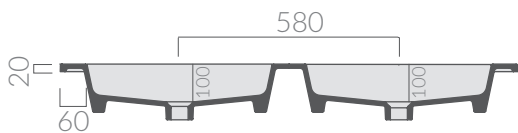

COLORI / COLORS

○ 7227 bianco white

Lavabo 121x46 cm, doppio bacino. Installazione sospesa o incasso sopra piano.
Washbasin 121x46 cm, double basin. Wall-hung or recessed countertop installation.

Kg. 29

ATTENZIONE/ ATTENTION