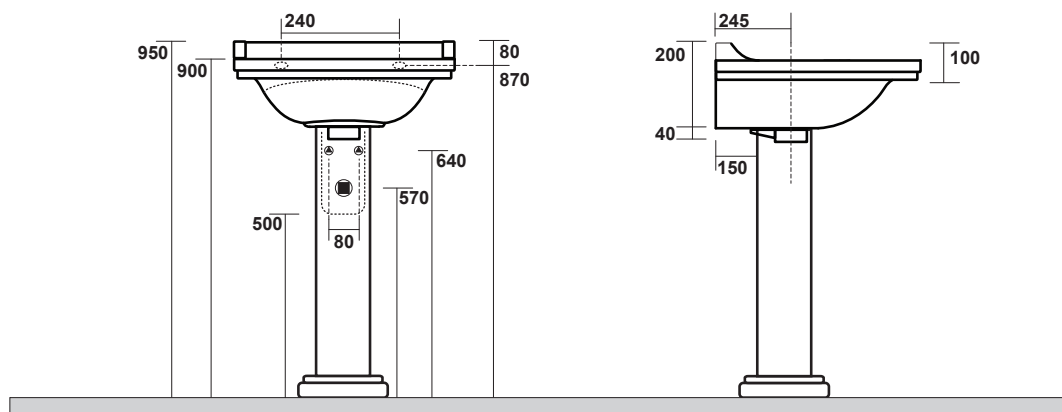

Waldorf

Cod 4140 Lavabo 60x55 sospeso
e su colonna monoforo
(tre fori a richiesta)
One hole wall hung
or on pedestal washbasin 60x55
(three holes on demand)

Cod 4170 Colonna
Pedestal

Waldorf

Cod 4141

Lavabo 80x55 sospeso, o su colonna
monoforo

(tre fori a richiesta)

One hole wall hung or on pedestal
washbasin 80x55

(three holes on demand)

Cod 4170 Colonna
Pedestal

Waldorf

Cod 414201

Lavabo 100x55 sospeso monoforo
(tre fori a richiesta)

One hole wall hung washbasin 100x55
(three holes on demand)

Waldorf

Cod 414401

Lavabo 120x55 sospeso monoforo
(tre fori a richiesta)

One hole wall hung washbasin 120x55
(three holes on demand)