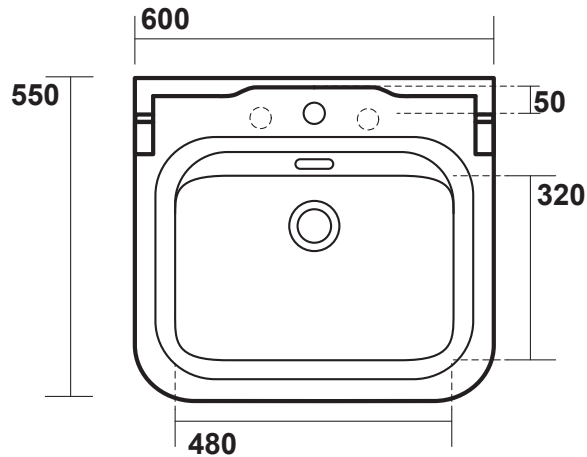

Waldorf

Cod 4140 Lavabo 60x55 sospeso
e su colonna monoforo
(tre fori a richiesta)
One hole wall hung
or on pedestal washbasin 60x55
(three holes on demand)

Cod 4170 Colonna
Pedestal

Waldorf

Cod 4141

Lavabo 80x55 sospeso, o su colonna
monoforo

(tre fori a richiesta)

One hole wall hung or on pedestal
washbasin 80x55

(three holes on demand)

Cod 4170 Colonna
Pedestal

Waldorf

Cod 414201

Lavabo 100x55 sospeso monoforo
(tre fori a richiesta)

One hole wall hung washbasin 100x55
(three holes on demand)

Waldorf

Cod 414401

Lavabo 120x55 sospeso monoforo
(tre fori a richiesta)

One hole wall hung washbasin 120x55
(three holes on demand)