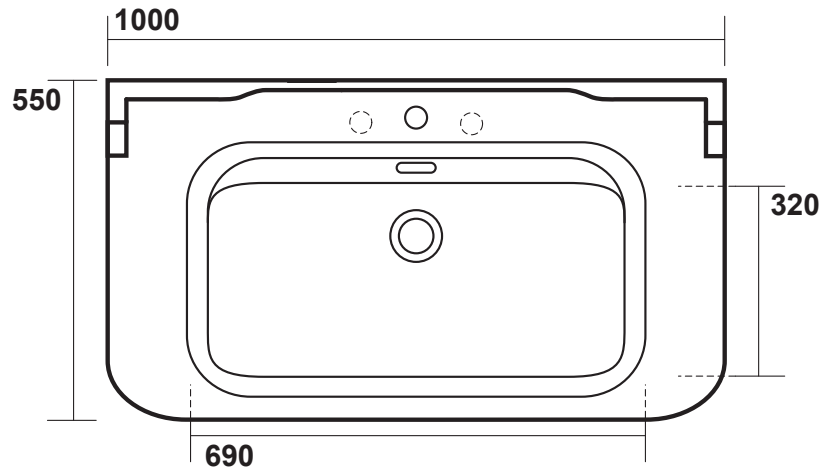

Waldorf

Cod 4140 Lavabo 60x55 sospeso
e su colonna monoforo
(tre fori a richiesta)
One hole wall hung
or on pedestal washbasin 60x55
(three holes on demand)

Cod 4170 Colonna
Pedestal

Waldorf

Cod 4141

Lavabo 80x55 sospeso, o su colonna
monoforo

(tre fori a richiesta)

One hole wall hung or on pedestal
washbasin 80x55

(three holes on demand)

Cod 4170 Colonna
Pedestal

Waldorf

Cod 414201

Lavabo 100x55 sospeso monoforo
(tre fori a richiesta)

One hole wall hung washbasin 100x55
(three holes on demand)

Waldorf

Cod 414401

Lavabo 120x55 sospeso monoforo
(tre fori a richiesta)

One hole wall hung washbasin 120x55
(three holes on demand)