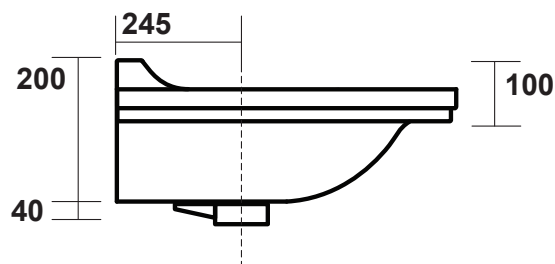

Waldorf

Cod 4140 Lavabo 60x55 sospeso
e su colonna monoforo
(tre fori a richiesta)
One hole wall hung
or on pedestal washbasin 60x55
(three holes on demand)

Cod 4170 Colonna
Pedestal

Waldorf

Cod 4141

Lavabo 80x55 sospeso, o su colonna
monoforo

(tre fori a richiesta)

One hole wall hung or on pedestal
washbasin 80x55

(three holes on demand)

Cod 4170 Colonna
Pedestal

Waldorf

Cod 414201

Lavabo 100x55 sospeso monoforo
(tre fori a richiesta)

One hole wall hung washbasin 100x55
(three holes on demand)

Waldorf

Cod 414401

Lavabo 120x55 sospeso monoforo
(tre fori a richiesta)

One hole wall hung washbasin 120x55
(three holes on demand)