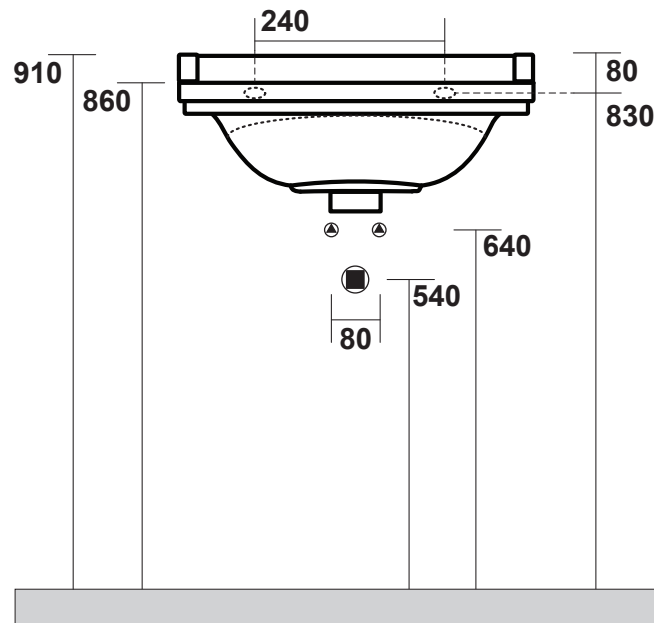

Waldorf

Cod 4140 Lavabo 60x55 sospeso
e su colonna monoforo
(tre fori a richiesta)
One hole wall hung
or on pedestal washbasin 60x55
(three holes on demand)

Cod 4170 Colonna
Pedestal

Waldorf

Cod 4141

Lavabo 80x55 sospeso, o su colonna
monoforo

(tre fori a richiesta)

One hole wall hung or on pedestal
washbasin 80x55

(three holes on demand)

Cod 4170 Colonna
Pedestal

Waldorf

Cod 414201

Lavabo 100x55 sospeso monoforo
(tre fori a richiesta)

One hole wall hung washbasin 100x55
(three holes on demand)

Waldorf

Cod 414401

Lavabo 120x55 sospeso monoforo
(tre fori a richiesta)

One hole wall hung washbasin 120x55
(three holes on demand)