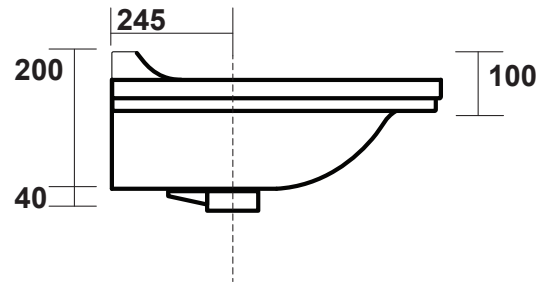

Waldorf

Cod 4140 Lavabo 60x55 sospeso
e su colonna monoforo
(tre fori a richiesta)
One hole wall hung
or on pedestal washbasin 60x55
(three holes on demand)

Cod 4170 Colonna
Pedestal

Waldorf

Cod 4141

Lavabo 80x55 sospeso, o su colonna
monoforo

(tre fori a richiesta)

One hole wall hung or on pedestal
washbasin 80x55

(three holes on demand)

Cod 4170 Colonna
Pedestal

Waldorf

Cod 414201

Lavabo 100x55 sospeso monoforo
(tre fori a richiesta)

One hole wall hung washbasin 100x55
(three holes on demand)

Waldorf

Cod 414401

Lavabo 120x55 sospeso monoforo
(tre fori a richiesta)

One hole wall hung washbasin 120x55
(three holes on demand)