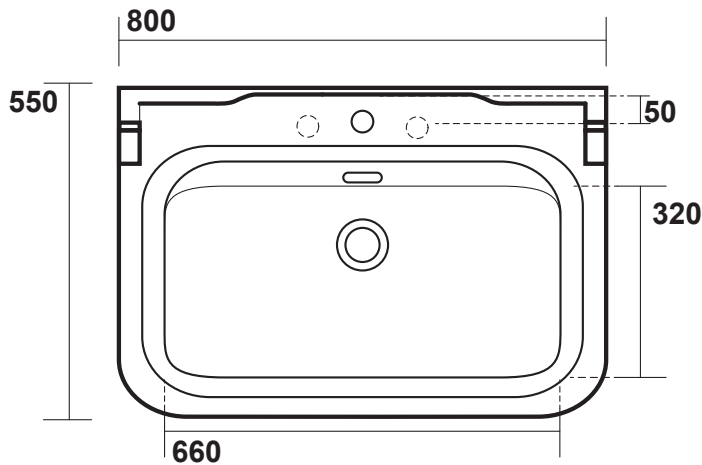

Waldorf

Cod 4140 Lavabo 60x55 sospeso
e su colonna monoforo
(tre fori a richiesta)
One hole wall hung
or on pedestal washbasin 60x55
(three holes on demand)

Cod 4170 Colonna
Pedestal

Waldorf

Cod 4141

Lavabo 80x55 sospeso, o su colonna
monoforo

(tre fori a richiesta)

One hole wall hung or on pedestal
washbasin 80x55

(three holes on demand)

Cod 4170 Colonna
Pedestal

Waldorf

Cod 414201

Lavabo 100x55 sospeso monoforo
(tre fori a richiesta)

One hole wall hung washbasin 100x55
(three holes on demand)

Waldorf

Cod 414401

Lavabo 120x55 sospeso monoforo
(tre fori a richiesta)

One hole wall hung washbasin 120x55
(three holes on demand)