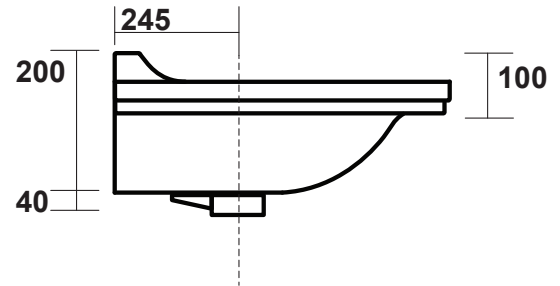

Waldorf

Cod 4140 Lavabo 60x55 sospeso
e su colonna monoforo
(tre fori a richiesta)
One hole wall hung
or on pedestal washbasin 60x55
(three holes on demand)

Cod 4170 Colonna
Pedestal

Waldorf

Cod 4141

Lavabo 80x55 sospeso, o su colonna
monoforo

(tre fori a richiesta)

One hole wall hung or on pedestal
washbasin 80x55

(three holes on demand)

Cod 4170 Colonna
Pedestal

Waldorf

Cod 414201

Lavabo 100x55 sospeso monoforo
(tre fori a richiesta)

One hole wall hung washbasin 100x55
(three holes on demand)

Waldorf

Cod 414401

Lavabo 120x55 sospeso monoforo
(tre fori a richiesta)

One hole wall hung washbasin 120x55
(three holes on demand)