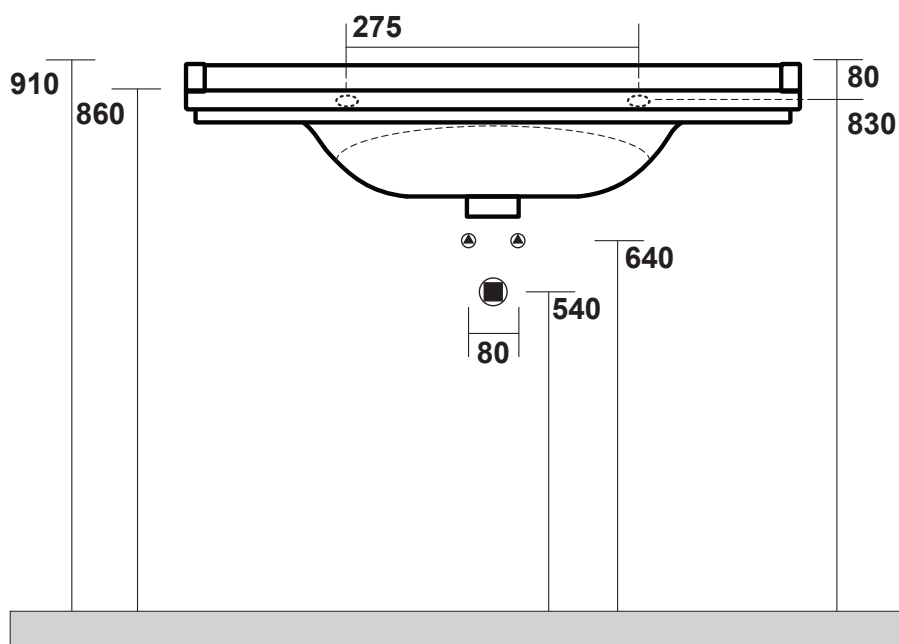

Waldorf

Cod 4140 Lavabo 60x55 sospeso
e su colonna monoforo
(tre fori a richiesta)
One hole wall hung
or on pedestal washbasin 60x55
(three holes on demand)

Cod 4170 Colonna
Pedestal

Waldorf

Cod 4141

Lavabo 80x55 sospeso, o su colonna
monoforo

(tre fori a richiesta)

One hole wall hung or on pedestal
washbasin 80x55

(three holes on demand)

Cod 4170 Colonna
Pedestal

Waldorf

Cod 414201

Lavabo 100x55 sospeso monoforo
(tre fori a richiesta)

One hole wall hung washbasin 100x55
(three holes on demand)

Waldorf

Cod 414401

Lavabo 120x55 sospeso monoforo
(tre fori a richiesta)

One hole wall hung washbasin 120x55
(three holes on demand)