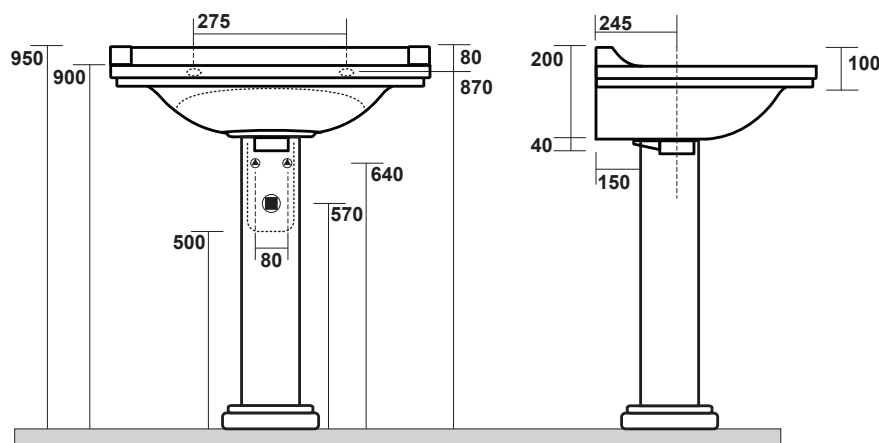

Waldorf

Cod 4140 Lavabo 60x55 sospeso
e su colonna monoforo
(tre fori a richiesta)
One hole wall hung
or on pedestal washbasin 60x55
(three holes on demand)

Cod 4170 Colonna
Pedestal

Waldorf

Cod 4141

Lavabo 80x55 sospeso, o su colonna
monoforo

(tre fori a richiesta)

One hole wall hung or on pedestal
washbasin 80x55

(three holes on demand)

Cod 4170 Colonna
Pedestal

Waldorf

Cod 414201

Lavabo 100x55 sospeso monoforo
(tre fori a richiesta)

One hole wall hung washbasin 100x55
(three holes on demand)

Waldorf

Cod 414401

Lavabo 120x55 sospeso monoforo
(tre fori a richiesta)

One hole wall hung washbasin 120x55
(three holes on demand)