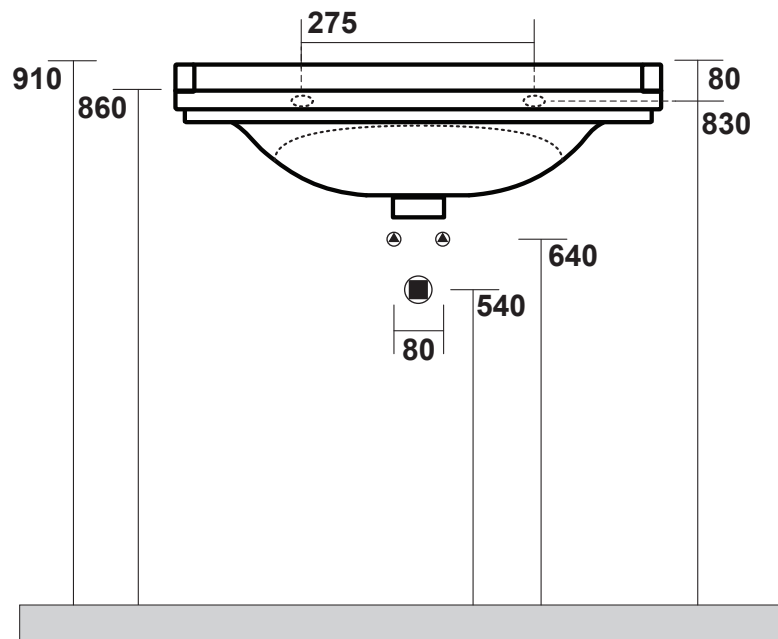

Waldorf

Cod 4140 Lavabo 60x55 sospeso
e su colonna monoforo
(tre fori a richiesta)
One hole wall hung
or on pedestal washbasin 60x55
(three holes on demand)

Cod 4170 Colonna
Pedestal

Waldorf

Cod 4141

Lavabo 80x55 sospeso, o su colonna
monoforo

(tre fori a richiesta)

One hole wall hung or on pedestal
washbasin 80x55

(three holes on demand)

Cod 4170 Colonna
Pedestal

Waldorf

Cod 414201

Lavabo 100x55 sospeso monoforo
(tre fori a richiesta)

One hole wall hung washbasin 100x55
(three holes on demand)

Waldorf

Cod 414401

Lavabo 120x55 sospeso monoforo
(tre fori a richiesta)

One hole wall hung washbasin 120x55
(three holes on demand)