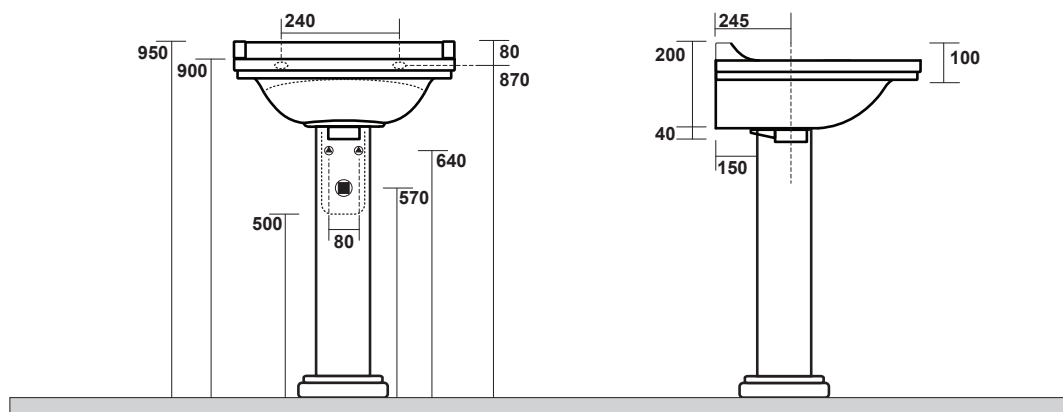

Waldorf

Cod 4140 Lavabo 60x55 sospeso
e su colonna monoforo
(tre fori a richiesta)
One hole wall hung
or on pedestal washbasin 60x55
(three holes on demand)

Cod 4170 Colonna
Pedestal

Waldorf

Cod 4141

Lavabo 80x55 sospeso, o su colonna
monoforo

(tre fori a richiesta)

One hole wall hung or on pedestal
washbasin 80x55

(three holes on demand)

Cod 4170 Colonna
Pedestal