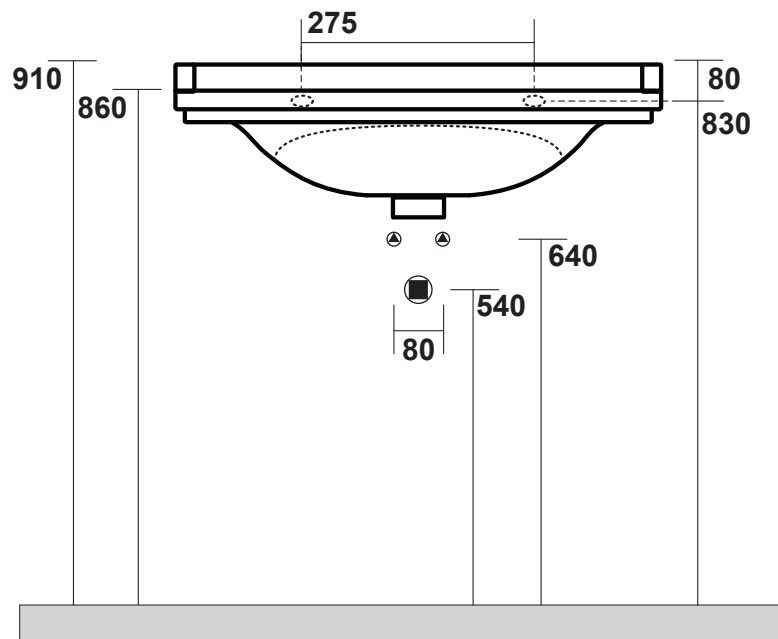

Waldorf

Cod 4140 Lavabo 60x55 sospeso
e su colonna monoforo
(tre fori a richiesta)
One hole wall hung
or on pedestal washbasin 60x55
(three holes on demand)

Cod 4170 Colonna
Pedestal

Waldorf

Cod 4141

Lavabo 80x55 sospeso, o su colonna
monoforo

(tre fori a richiesta)

One hole wall hung or on pedestal
washbasin 80x55

(three holes on demand)

Cod 4170 Colonna
Pedestal