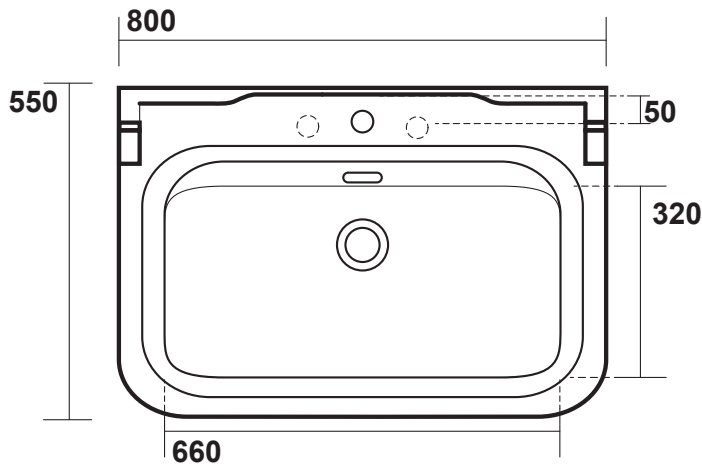

Waldorf

Cod 4140 Lavabo 60x55 sospeso
e su colonna monoforo
(tre fori a richiesta)
One hole wall hung
or on pedestal washbasin 60x55
(three holes on demand)

Cod 4170 Colonna
Pedestal

Waldorf

Cod 4141

Lavabo 80x55 sospeso, o su colonna
monoforo

(tre fori a richiesta)

One hole wall hung or on pedestal
washbasin 80x55

(three holes on demand)

Cod 4170 Colonna
Pedestal