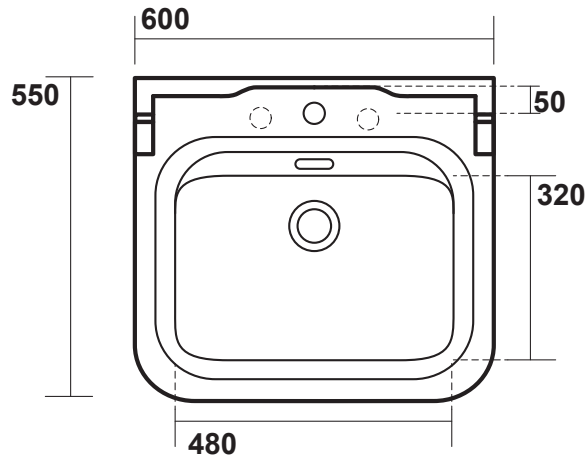

Waldorf

Cod 4140 Lavabo 60x55 sospeso
e su colonna monoforo
(tre fori a richiesta)
One hole wall hung
or on pedestal washbasin 60x55
(three holes on demand)

Cod 4170 Colonna
Pedestal

Waldorf

Cod 4141

Lavabo 80x55 sospeso, o su colonna
monoforo

(tre fori a richiesta)

One hole wall hung or on pedestal
washbasin 80x55

(three holes on demand)

Cod 4170 Colonna
Pedestal