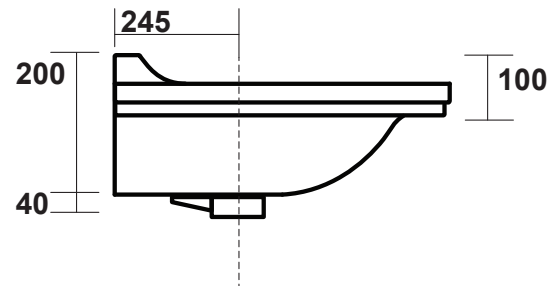

Waldorf

Cod 4140 Lavabo 60x55 sospeso
e su colonna monoforo
(tre fori a richiesta)
One hole wall hung
or on pedestal washbasin 60x55
(three holes on demand)

Cod 4170 Colonna
Pedestal

Waldorf

Cod 4141

Lavabo 80x55 sospeso, o su colonna
monoforo

(tre fori a richiesta)

One hole wall hung or on pedestal
washbasin 80x55

(three holes on demand)

Cod 4170 Colonna
Pedestal