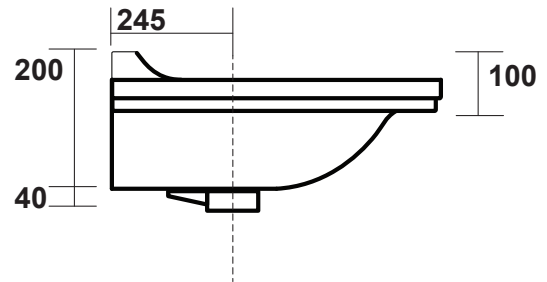

Waldorf

Cod 4140 Lavabo 60x55 sospeso
e su colonna monoforo
(tre fori a richiesta)
One hole wall hung
or on pedestal washbasin 60x55
(three holes on demand)

Cod 4170 Colonna
Pedestal

Waldorf

Cod 4141

Lavabo 80x55 sospeso, o su colonna
monoforo

(tre fori a richiesta)

One hole wall hung or on pedestal
washbasin 80x55

(three holes on demand)

Cod 4170 Colonna
Pedestal