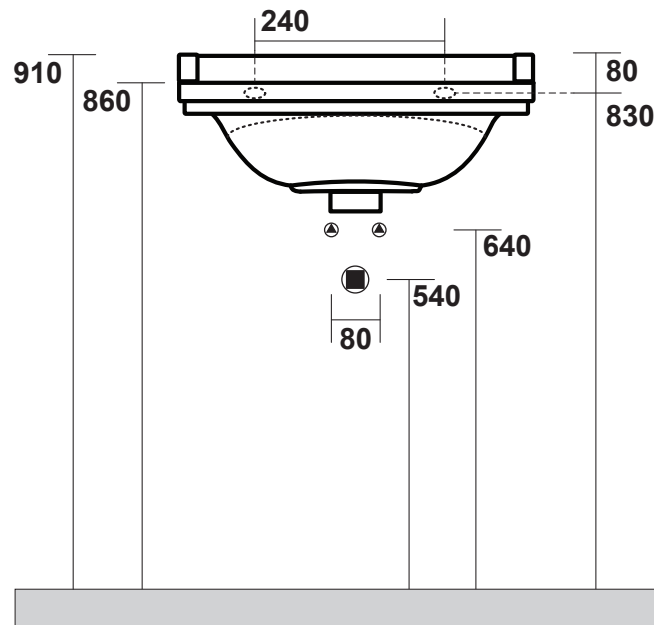

Waldorf

Cod 4140 Lavabo 60x55 sospeso
e su colonna monoforo
(tre fori a richiesta)
One hole wall hung
or on pedestal washbasin 60x55
(three holes on demand)

Cod 4170 Colonna
Pedestal

Waldorf

Cod 4141

Lavabo 80x55 sospeso, o su colonna
monoforo

(tre fori a richiesta)

One hole wall hung or on pedestal
washbasin 80x55

(three holes on demand)

Cod 4170 Colonna
Pedestal