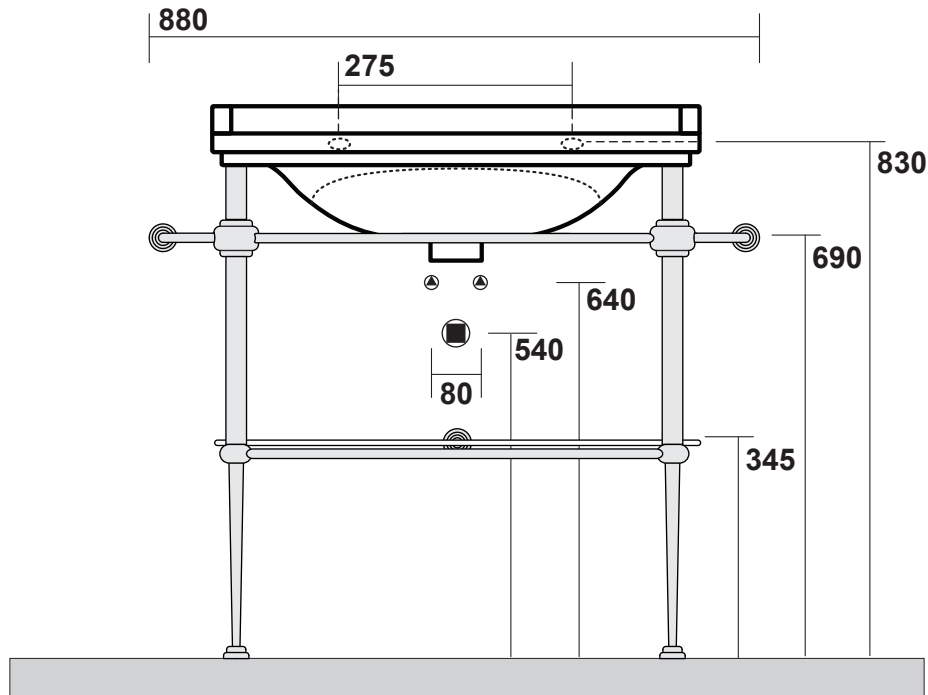

Waldorf

Cod 9197

Struttura a terra in metallo per lavabo da 80
completa di ripiano in vetro

Metal floor standing unit for washbasin 80 cm
with glass shelf

Waldorf

Cod 9196

Struttura a terra in metallo per lavabo da 100
completa di ripiano in vetro

Metal floor standing unit for washbasin 100 cm
with glass shelf

Waldorf

Cod 9203

Struttura a terra in metallo per lavabo da 120
completa di ripiano in vetro

Metal floor standing unit for washbasin 120 cm
with glass shelf