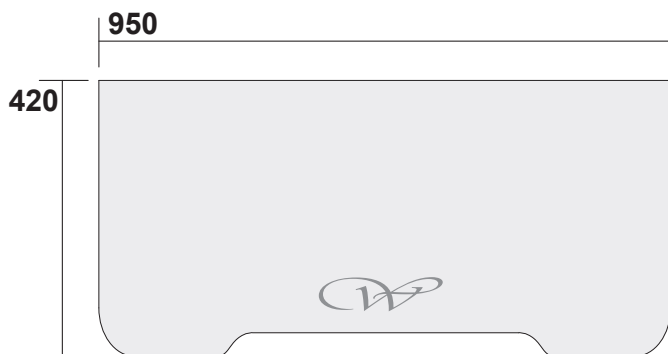

Waldorf

Cod 9197

Struttura a terra in metallo per lavabo da 80
completa di ripiano in vetro

Metal floor standing unit for washbasin 80 cm
with glass shelf

Waldorf

Cod 9196

Struttura a terra in metallo per lavabo da 100
completa di ripiano in vetro

Metal floor standing unit for washbasin 100 cm
with glass shelf

Waldorf

Cod 9203

Struttura a terra in metallo per lavabo da 120
completa di ripiano in vetro

Metal floor standing unit for washbasin 120 cm
with glass shelf