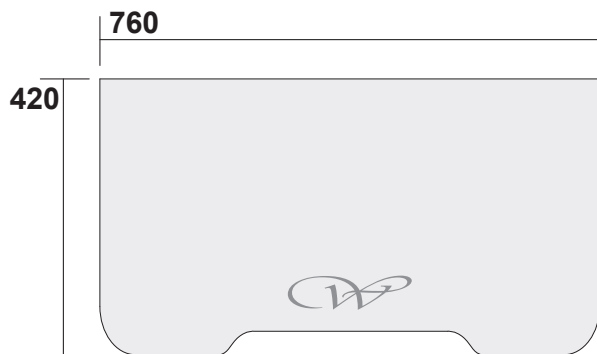

Waldorf

Cod 9197

Struttura a terra in metallo per lavabo da 80
completa di ripiano in vetro

Metal floor standing unit for washbasin 80 cm
with glass shelf

Waldorf

Cod 9196

Struttura a terra in metallo per lavabo da 100
completa di ripiano in vetro

Metal floor standing unit for washbasin 100 cm
with glass shelf

Waldorf

Cod 9203

Struttura a terra in metallo per lavabo da 120
completa di ripiano in vetro

Metal floor standing unit for washbasin 120 cm
with glass shelf