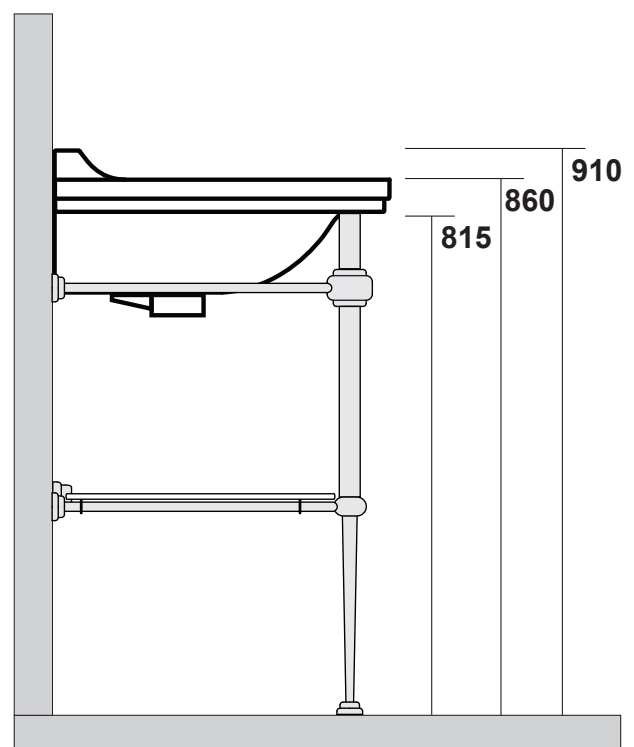

Waldorf

Cod 9197

Struttura a terra in metallo per lavabo da 80
completa di ripiano in vetro

Metal floor standing unit for washbasin 80 cm
with glass shelf

Waldorf

Cod 9196

Struttura a terra in metallo per lavabo da 100
completa di ripiano in vetro

Metal floor standing unit for washbasin 100 cm
with glass shelf

Waldorf

Cod 9203

Struttura a terra in metallo per lavabo da 120
completa di ripiano in vetro

Metal floor standing unit for washbasin 120 cm
with glass shelf