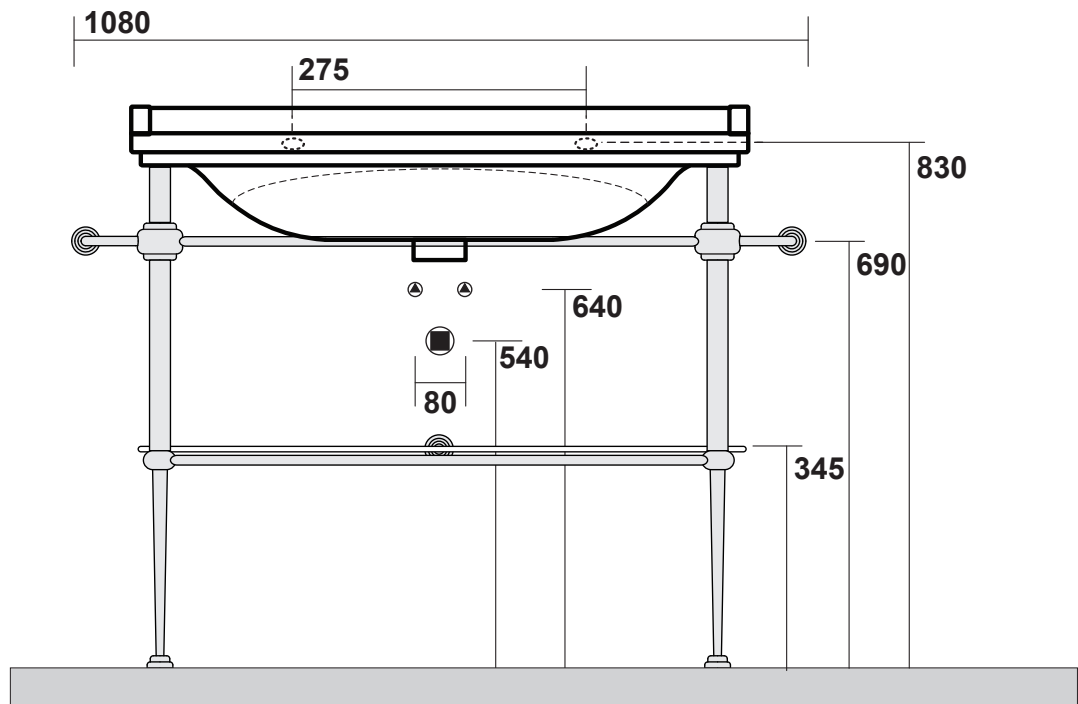

Waldorf

Cod 9197

Struttura a terra in metallo per lavabo da 80
completa di ripiano in vetro

Metal floor standing unit for washbasin 80 cm
with glass shelf

Waldorf

Cod 9196

Struttura a terra in metallo per lavabo da 100
completa di ripiano in vetro

Metal floor standing unit for washbasin 100 cm
with glass shelf

Waldorf

Cod 9203

Struttura a terra in metallo per lavabo da 120
completa di ripiano in vetro

Metal floor standing unit for washbasin 120 cm
with glass shelf