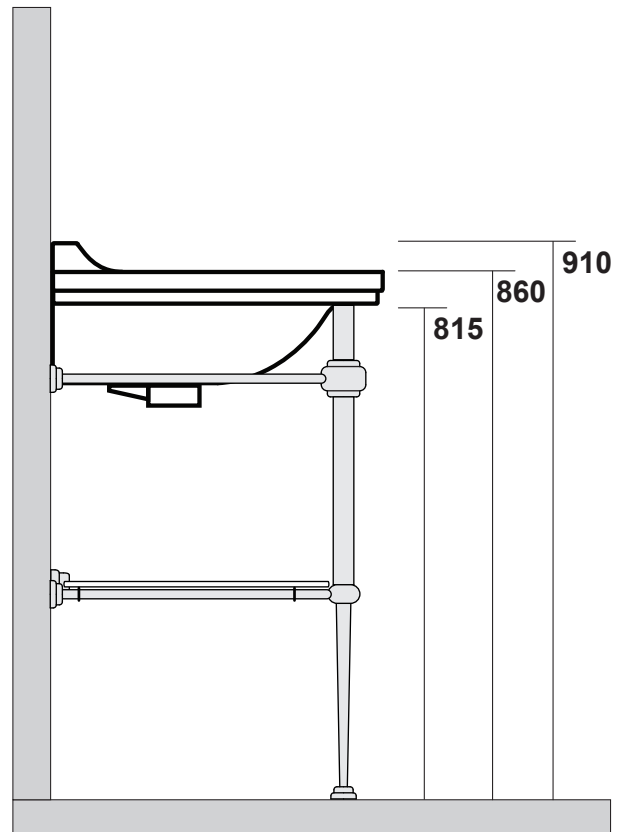

Waldorf

Cod 9197

Struttura a terra in metallo per lavabo da 80
completa di ripiano in vetro

Metal floor standing unit for washbasin 80 cm
with glass shelf

Waldorf

Cod 9196

Struttura a terra in metallo per lavabo da 100
completa di ripiano in vetro

Metal floor standing unit for washbasin 100 cm
with glass shelf

Waldorf

Cod 9203

Struttura a terra in metallo per lavabo da 120
completa di ripiano in vetro

Metal floor standing unit for washbasin 120 cm
with glass shelf