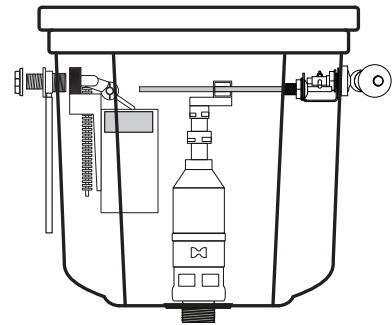

Waldorf

Cod 4116 - 4183

Cassetta zaino per meccanismo

con leva laterale

Low level cistern for flush mechanism

with lateral handle

Cod 4120

bidetmonoforo "prolungato"
one hole bidet "prolungato"