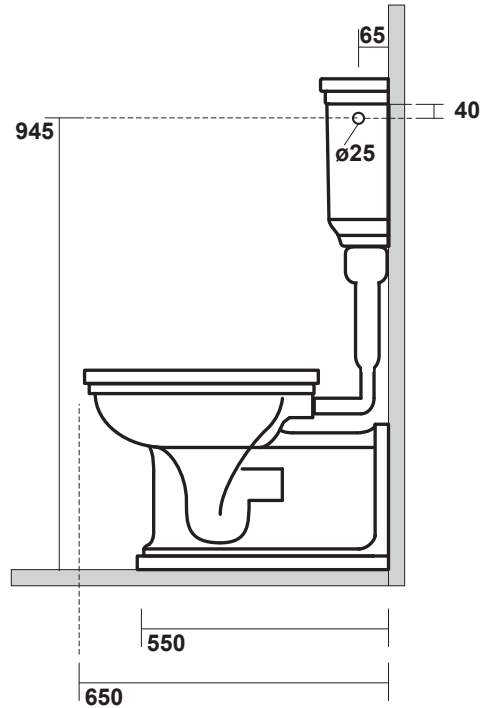

Waldorf

Cod 4116 - 4183

Cassetta zaino per meccanismo

con leva laterale

Low level cistern for flush mechanism

with lateral handle

Cod 4120

bidetmonoforo "prolungato"
one hole bidet "prolungato"