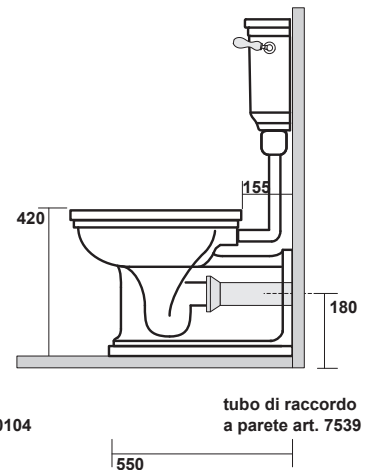

Waldorf

Cod 4116 - 4183

Cassetta zaino per meccanismo

con leva laterale

Low level cistern for flush mechanism

with lateral handle

Cod 4120

bidetmonoforo "prolungato"
one hole bidet "prolungato"