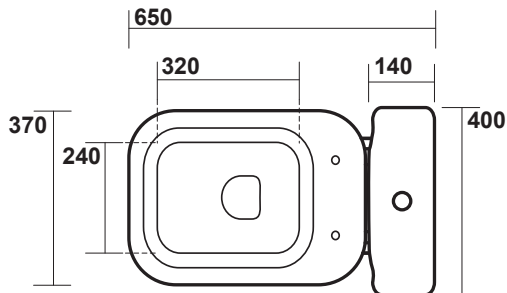

Waldorf

Cod 4116 - 4183

Cassetta zaino per meccanismo

con leva laterale

Low level cistern for flush mechanism

with lateral handle

Cod 4120

bidetmonoforo "prolungato"
one hole bidet "prolungato"