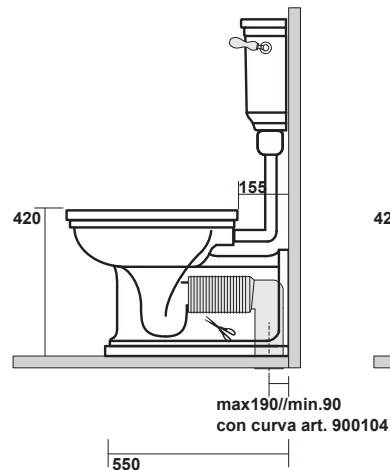

Waldorf

Cod 4116 - 4183

Cassetta zaino per meccanismo

con leva laterale

Low level cistern for flush mechanism

with lateral handle

Cod 4120

bidetmonoforo "prolungato"
one hole bidet "prolungato"