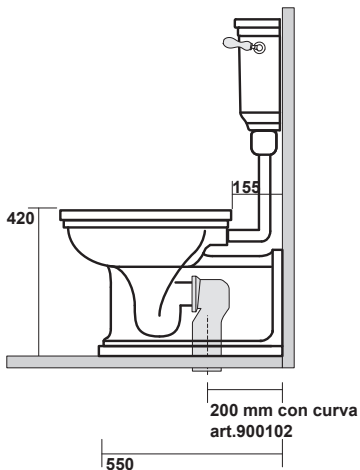

Waldorf

Cod 4116 - 4183

Cassetta zaino per meccanismo

con leva laterale

Low level cistern for flush mechanism

with lateral handle

Cod 4120

bidetmonoforo "prolungato"
one hole bidet "prolungato"