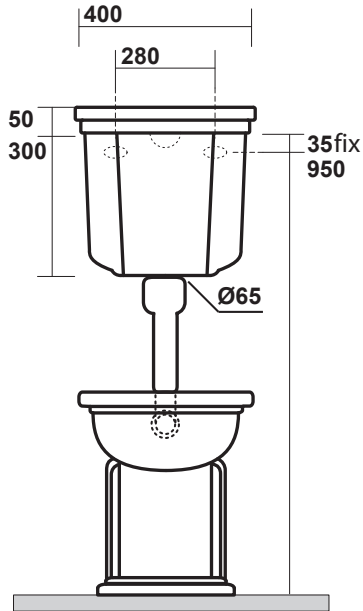

Waldorf

Cod 4116 - 4183

Cassetta zaino per meccanismo

con leva laterale

Low level cistern for flush mechanism

with lateral handle

Cod 4120

bidetmonoforo "prolungato"
one hole bidet "prolungato"