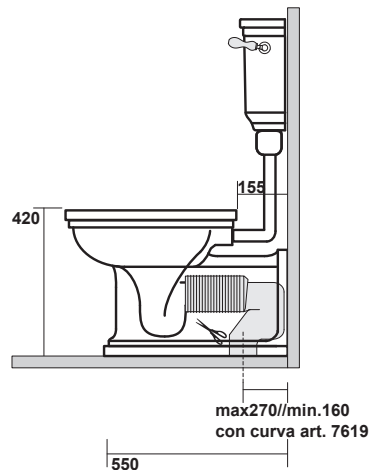

Waldorf

Cod 4116 - 4183

Cassetta zaino per meccanismo

con leva laterale

Low level cistern for flush mechanism

with lateral handle

Cod 4120

bidetmonoforo "prolungato"
one hole bidet "prolungato"