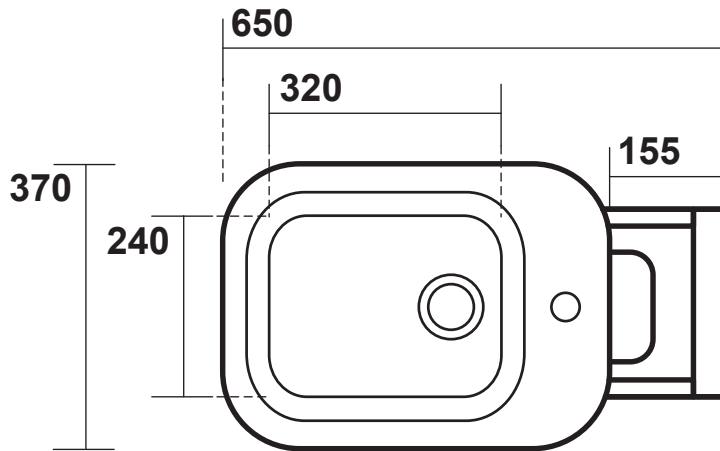

Cod 4120

bidetmonoforo "prolungato"
one hole bidet "prolungato"

Waldorf

Cod 4180 Cassetta alta
High level cistern

Estensione massima
con possibilità
di tagliarlo in base alle
vostre esigenze
Maximum
extension possibilities
to cut it according
to your needs