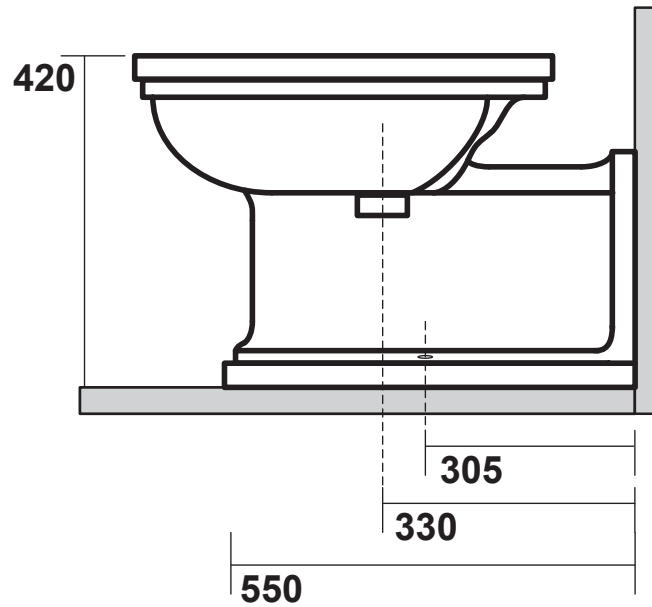

Cod 4120

bidetmonoforo "prolungato"
one hole bidet "prolungato"

Waldorf

Cod 4180 Cassetta alta
High level cistern

Estensione massima
con possibilità
di tagliarlo in base alle
vostre esigenze
Maximum
extension possibilities
to cut it according
to your needs