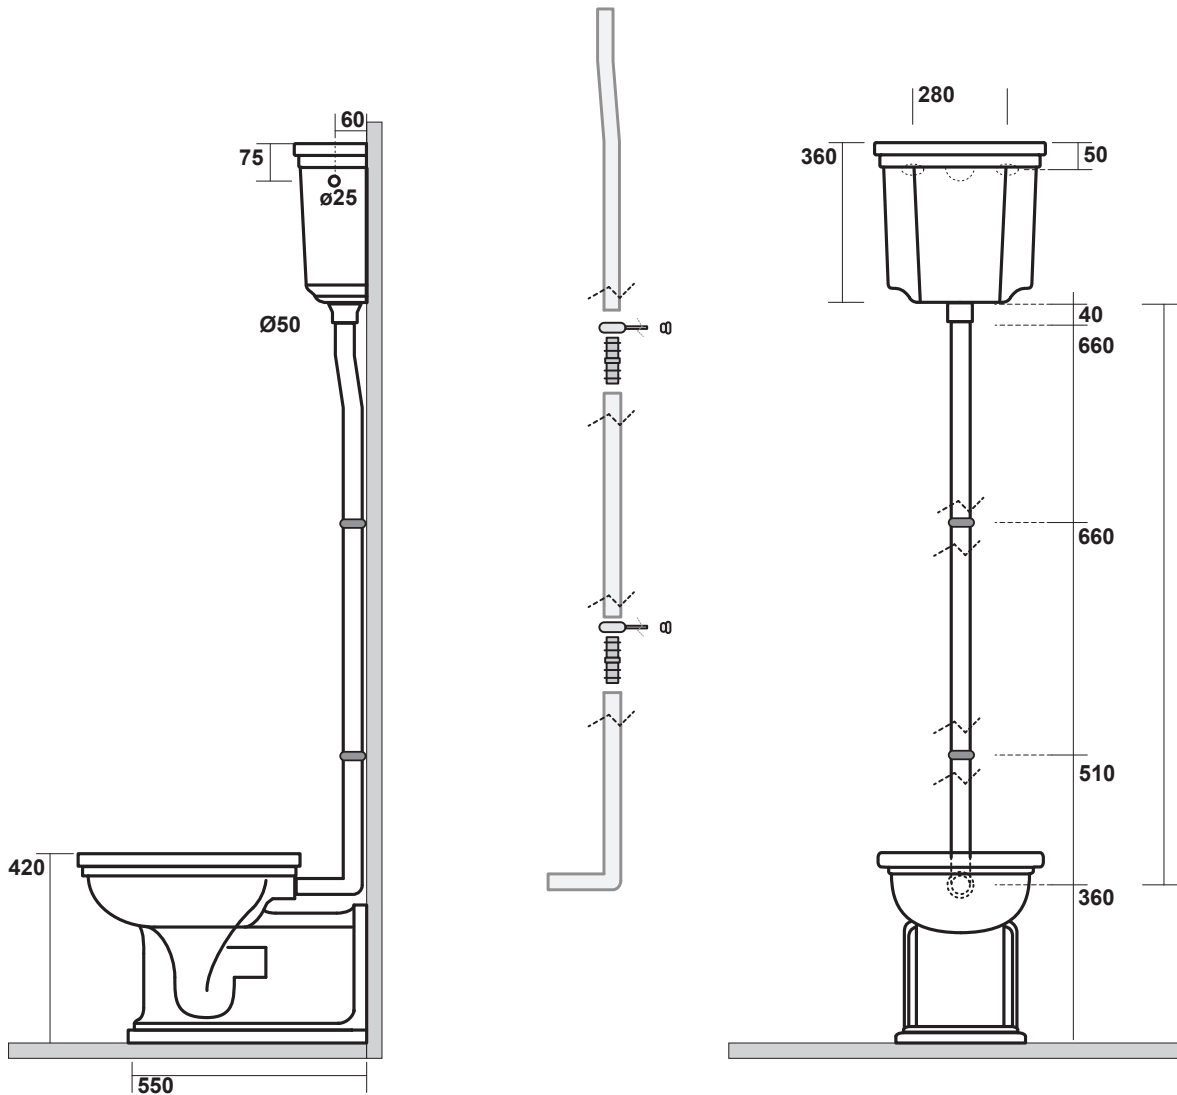

Cod 4120

bidetmonoforo "prolungato"
one hole bidet "prolungato"

Waldorf

Cod 4180 Cassetta alta
High level cistern

Estensione massima
con possibilità
di tagliarlo in base alle
vostre esigenze
Maximum
extension possibilities
to cut it according
to your needs