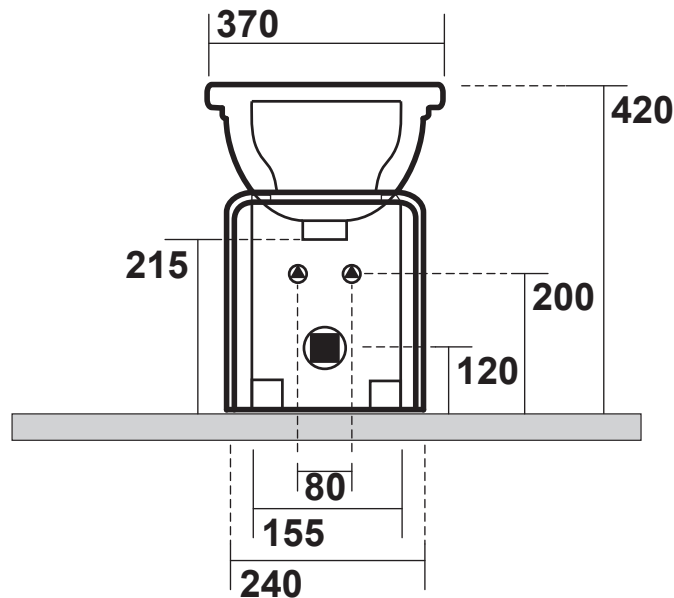

Cod 4120

bidetmonoforo "prolungato"
one hole bidet "prolungato"

Waldorf

Cod 4180 Cassetta alta
High level cistern

Estensione massima
con possibilità
di tagliarlo in base alle
vostre esigenze
Maximum
extension possibilities
to cut it according
to your needs