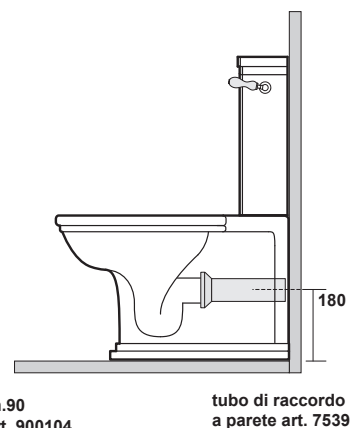

Waldorf

Cod 4117 Vaso monoblocco unico

Close coupled wc pan

Cod 417901 Cassetta monoblocco

per meccanismo leva laterale

Close coupled cistern for flush mechanism with lateral handle

Scarico minimo 4.5 lt / secondo scarico 3lt

Scarico massimo 6.5 lt / secondo scarico 3 lt

Cod 4120

bidetmonoforo "prolungato"
one hole bidet "prolungato"