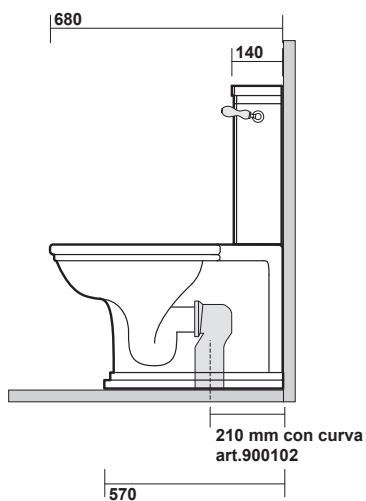

Waldorf

Cod 4117 Vaso monoblocco unico

Close coupled wc pan

Cod 417901 Cassetta monoblocco

per meccanismo leva laterale

Close coupled cistern for flush mechanism with lateral handle

Scarico minimo 4.5 lt / secondo scarico 3lt

Scarico massimo 6.5 lt / secondo scarico 3 lt

Cod 4120

bidetmonoforo "prolungato"
one hole bidet "prolungato"