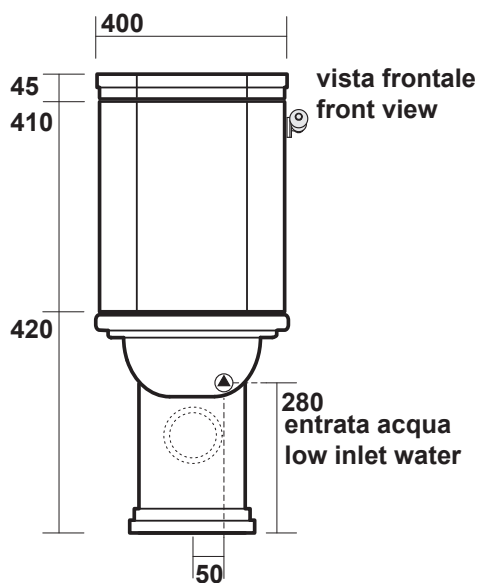

Waldorf

Cod 4117 Vaso monoblocco unico

Close coupled wc pan

Cod 417901 Cassetta monoblocco

per meccanismo leva laterale

Close coupled cistern for flush mechanism with lateral handle

Scarico minimo 4.5 lt / secondo scarico 3lt

Scarico massimo 6.5 lt / secondo scarico 3 lt

Cod 4120

bidetmonoforo "prolungato"
one hole bidet "prolungato"