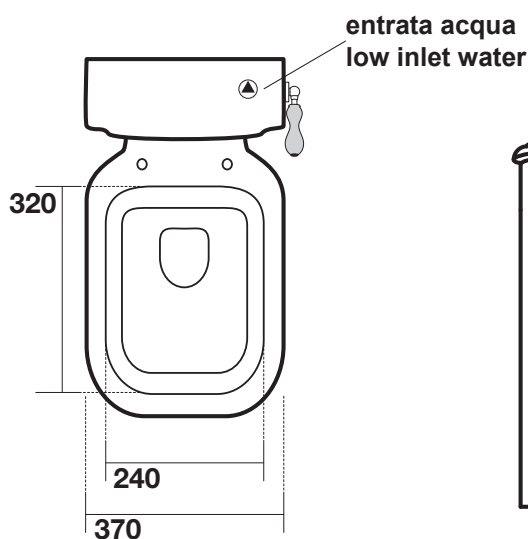

Waldorf

Cod 4117 Vaso monoblocco unico

Close coupled wc pan

Cod 417901 Cassetta monoblocco

per meccanismo leva laterale

Close coupled cistern for flush mechanism with lateral handle

Scarico minimo 4.5 lt / secondo scarico 3lt

Scarico massimo 6.5 lt / secondo scarico 3 lt

Cod 4120

bidetmonoforo "prolungato"
one hole bidet "prolungato"