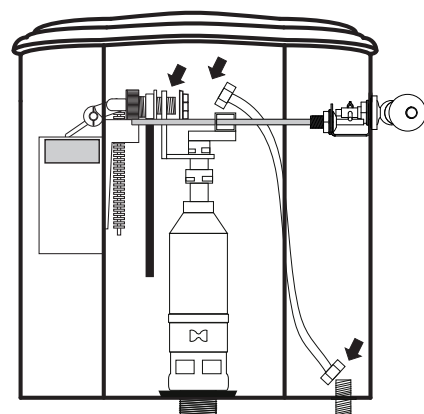

Waldorf

Cod 4117 Vaso monoblocco unico

Close coupled wc pan

Cod 417901 Cassetta monoblocco

per meccanismo leva laterale

Close coupled cistern for flush mechanism with lateral handle

Scarico minimo 4.5 lt / secondo scarico 3lt

Scarico massimo 6.5 lt / secondo scarico 3 lt

Cod 4120

bidetmonoforo "prolungato"
one hole bidet "prolungato"