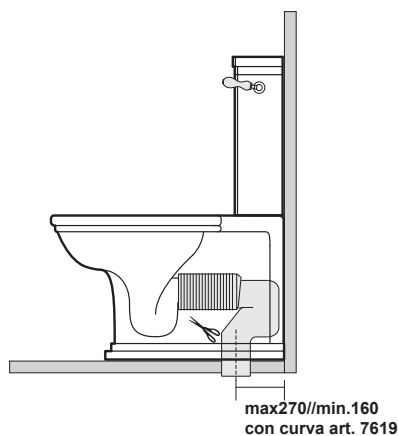

Waldorf

Cod 4117 Vaso monoblocco unico

Close coupled wc pan

Cod 417901 Cassetta monoblocco

per meccanismo leva laterale

Close coupled cistern for flush mechanism with lateral handle

Scarico minimo 4.5 lt / secondo scarico 3lt

Scarico massimo 6.5 lt / secondo scarico 3 lt

Cod 4120

bidetmonoforo "prolungato"
one hole bidet "prolungato"