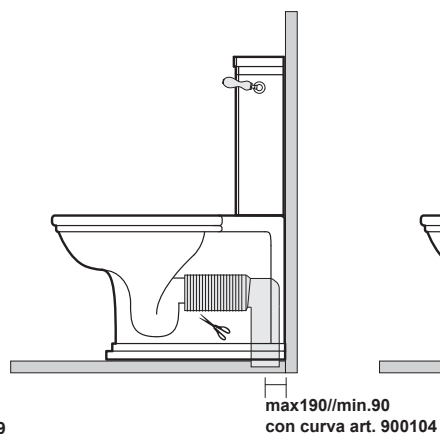

Waldorf

Cod 4117 Vaso monoblocco unico

Close coupled wc pan

Cod 417901 Cassetta monoblocco

per meccanismo leva laterale

Close coupled cistern for flush mechanism with lateral handle

Scarico minimo 4.5 lt / secondo scarico 3lt

Scarico massimo 6.5 lt / secondo scarico 3 lt

Cod 4120

bidetmonoforo "prolungato"
one hole bidet "prolungato"