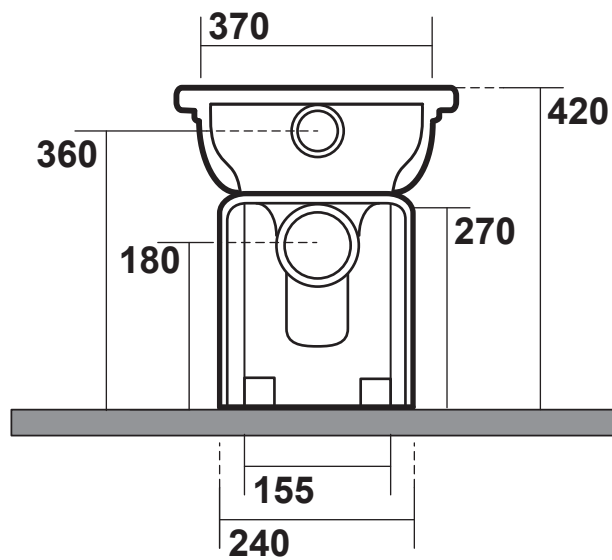

Waldorf

Cod 4116
vaso cm 65
wc cm 65

Cod 4120

bidetmonoforo "prolungato"
one hole bidet "prolungato"