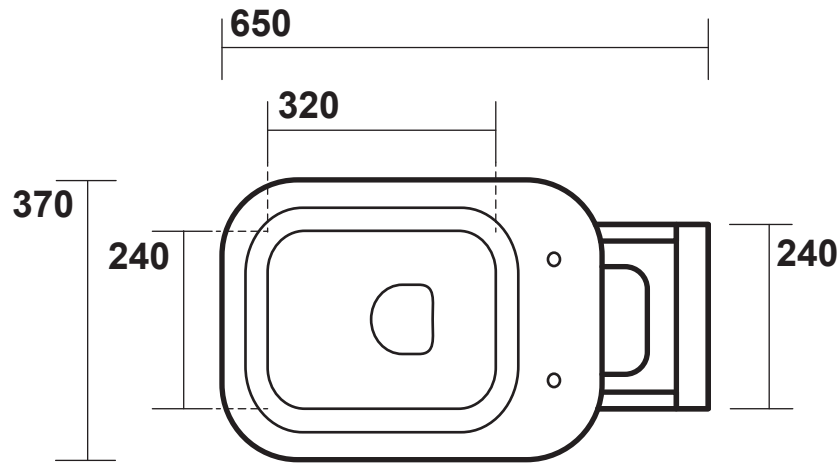

Waldorf

Cod 4116
vaso cm 65
wc cm 65

Cod 4120

bidetmonoforo "prolungato"
one hole bidet "prolungato"