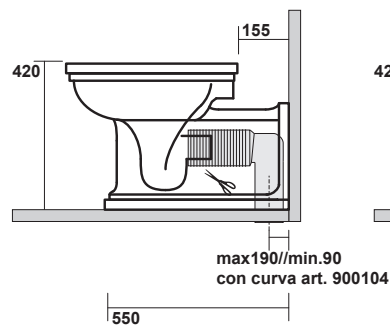

Waldorf

Cod 4116
vaso cm 65
wc cm 65

Cod 4120

bidetmonoforo "prolungato"
one hole bidet "prolungato"