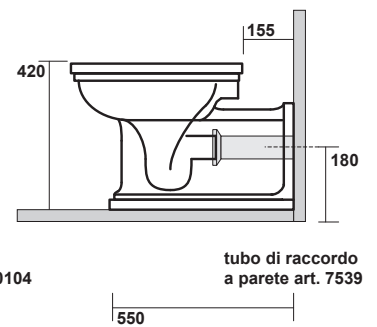

Waldorf

Cod 4116
vaso cm 65
wc cm 65

Cod 4120

bidetmonoforo "prolungato"
one hole bidet "prolungato"