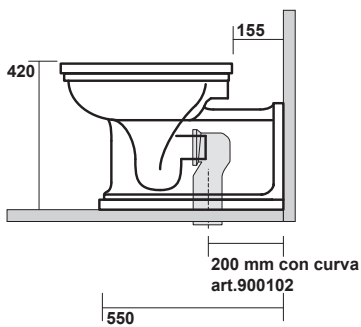

Waldorf

Cod 4116
vaso cm 65
wc cm 65

Cod 4120

bidetmonoforo "prolungato"
one hole bidet "prolungato"