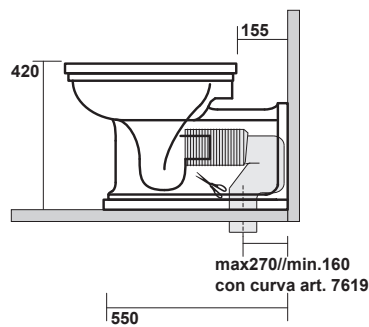

Waldorf

Cod 4116
vaso cm 65
wc cm 65

Cod 4120

bidetmonoforo "prolungato"
one hole bidet "prolungato"