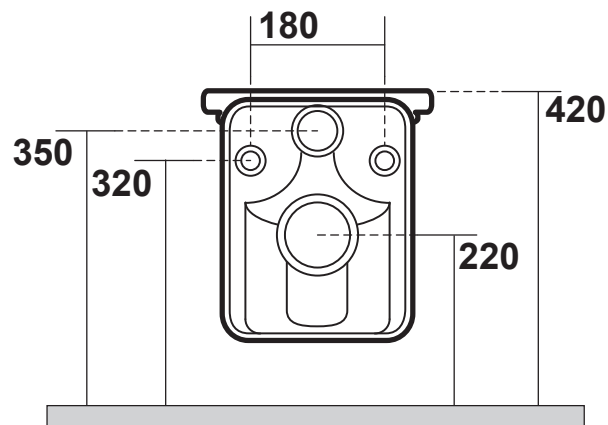

Waldorf

Cod 411501
vaso sospeso
Wall hung wc

Waldorf

Cod 412501

Bidet sospeso monoforo completo
di protezione acustica e antiurto
One hole wall hung bidet, sound
and shock proof plate included