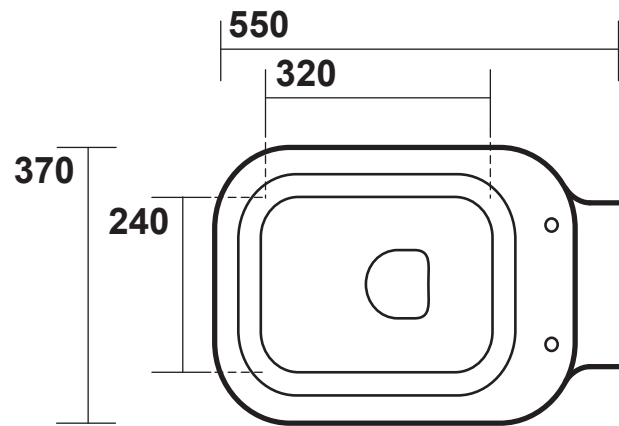

Waldorf

Cod 411501
vaso sospeso
Wall hung wc

Waldorf

Cod 412501

Bidet sospeso monoforo completo
di protezione acustica e antiurto
One hole wall hung bidet, sound
and shock proof plate included