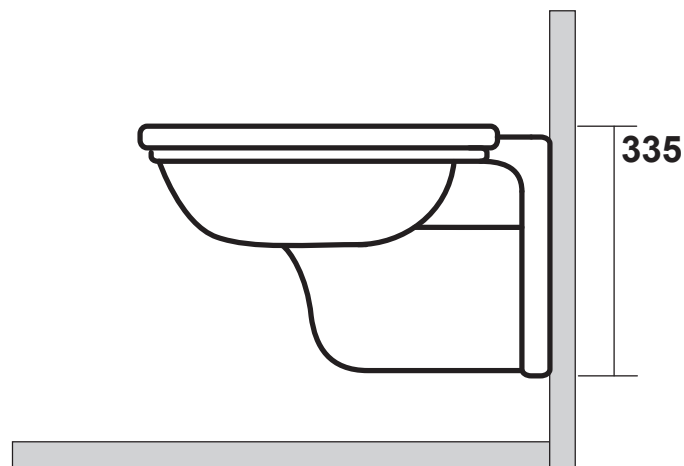

Waldorf

Cod 411501
vaso sospeso
Wall hung wc

Waldorf

Cod 412501

Bidet sospeso monoforo completo
di protezione acustica e antiurto
One hole wall hung bidet, sound
and shock proof plate included