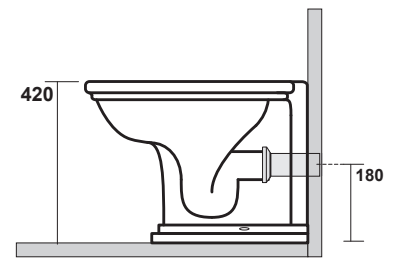

Waldorf

Cod 4118
Vaso unico
BTW wc pan

90 mm
con curva art.900102

170 mm
con curva art. 7619

tubo di raccordo
a parete art. 7539

Waldorf

Cod 4121
Bidet monoforo
One hole bidet