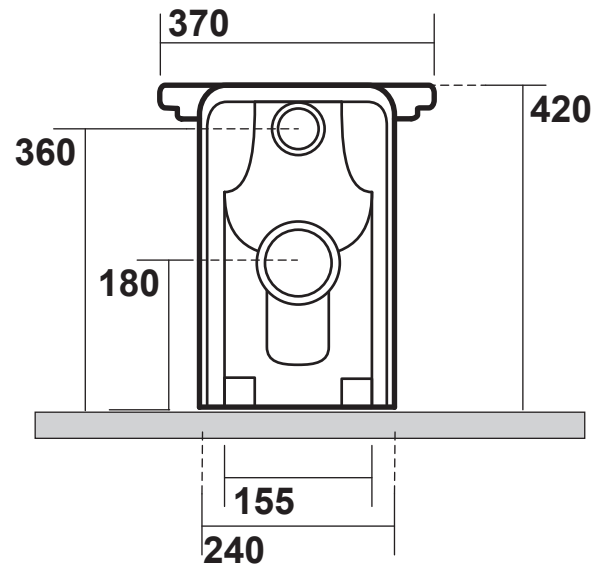

Waldorf

Cod 4118
Vaso unico
BTW wc pan

90 mm
con curva art.900102

170 mm
con curva art. 7619

tubo di raccordo
a parete art. 7539

Waldorf

Cod 4121
Bidet monoforo
One hole bidet