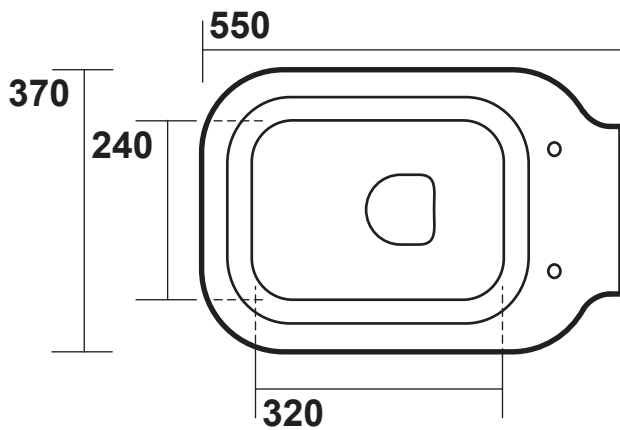

Waldorf

Cod 4118
Vaso unico
BTW wc pan

90 mm
con curva art.900102

170 mm
con curva art. 7619

tubo di raccordo
a parete art. 7539

Waldorf

Cod 4121
Bidet monoforo
One hole bidet