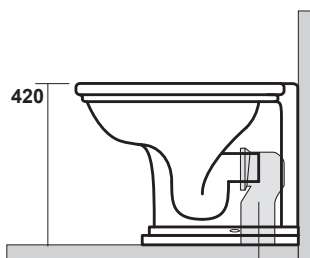

Waldorf

Cod 4118
Vaso unico
BTW wc pan

90 mm
con curva art.900102

170 mm
con curva art. 7619

tubo di raccordo
a parete art. 7539

Waldorf

Cod 4121
Bidet monoforo
One hole bidet