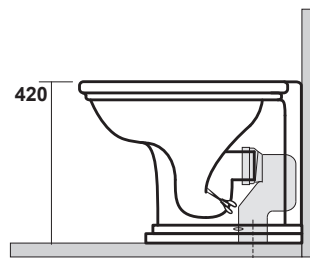

Waldorf

Cod 4118
Vaso unico
BTW wc pan

90 mm
con curva art.900102

170 mm
con curva art. 7619

tubo di raccordo
a parete art. 7539

Waldorf

Cod 4121
Bidet monoforo
One hole bidet