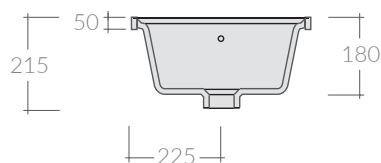

COLORI / COLORS

○ 5001 bianco
white

Lavello Eliseo 80x45xh5 cm.
Reversibile. Installazione da mobile.
Eliseo sink 80x45xh5 cm.
Reversibile. Furniture installation.

Kg. 22

Le dimensioni dei lavelli possono variare del +/-2%, si raccomanda di effettuare i tagli e gli aggiustamenti sul mobile solo dopo aver ricevuto il lavello.

Due to +/-2 ceramic dimension tolerance, it is recommended that the cabinet makers wait until the sink is delivered before making the cabinet.

ACCESSORI NON INCLUSI / ACCESSORIES NOT INCLUDED

9014

Sifone 1 via con piletta per ø60.
Siphon with one draining outlet for ø60.

COLORI / COLORS

○ 5002 bianco
white

Lavello Eliseo 100x45xh5 cm.
Reversibile. Installazione da mobile.
Eliseo sink 100x45xh5 cm.
Reversibile. Furniture installation.

Kg. 28

Le dimensioni dei lavelli possono variare del +/-2%, si raccomanda di effettuare i tagli e gli aggiustamenti sul mobile solo dopo aver ricevuto il lavello.

COLORI / COLORS

○ 5003 bianco white

Lavello Eliseo 90x45xh5 cm.
Reversibile.
Eliseo sink 90x45xh5 cm.
Reversible.

Kg. 26

Le dimensioni dei lavelli possono variare del +/-2%, si raccomanda di effettuare i tagli e gli aggiustamenti sul mobile solo dopo aver ricevuto il lavello.