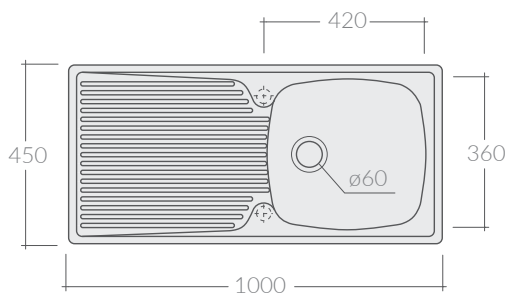

COLORI / COLORS

○ 5002   bianco
white

Lavello Eliseo 100x45xh5 cm.
Reversibile. Installazione da mobile.
Eliseo sink 100x45xh5 cm.
Reversibile. Furniture installation.

Kg. 28

Le dimensioni dei lavelli possono variare del +/-2%, si raccomanda di effettuare i tagli e gli aggiustamenti sul mobile solo dopo aver ricevuto il lavello.

Due to +/-2 ceramic dimension tolerance, it is recommended that the cabinet makers wait until the sink is delivered before making the cabinet.

ACCESSORI NON INCLUSI / ACCESSORIES NOT INCLUDED

9014

Sifone 1 via con piletta per ø60.
Siphon with one draining outlet for ø60.

ATTENZIONE/ ATTENTION

Galassia Srl persegue la filosofia di migliorare i prodotti aggiungendo nuovi materiali, innovazioni progettuali e tecnologie produttive.
L'azienda si riserva di cambiare

schede tecniche e caratteristiche di funzionamento degli articoli in ogni momento e senza necessità di preavviso.
I pesi possono subire variazioni del 20 %

Galassia Srl is constantly improving its products by adding new materials, new projects and modern production technologies. The company reserves the right to change any technical

specifications/dimension and/or operating characteristics of the products at any time and without giving notice. The ceramic items weight may vary up to 20%.