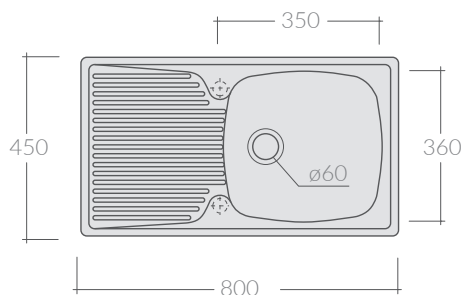

COLORI / COLORS

○ 5001 bianco
white

Lavello Eliseo 80x45xh5 cm.
Reversibile. Installazione da mobile.
Eliseo sink 80x45xh5 cm.
Reversibile. Furniture installation.

Kg. 22

Le dimensioni dei lavelli possono variare del +/-2%, si raccomanda di effettuare i tagli e gli aggiustamenti sul mobile solo dopo aver ricevuto il lavello.

Due to +/-2 ceramic dimension tolerance, it is recommended that the cabinet makers wait until the sink is delivered before making the cabinet.

ACCESSORI NON INCLUSI / ACCESSORIES NOT INCLUDED

9014

Sifone 1 via con piletta per ø60.
Siphon with one draining outlet for ø60.

COLORI / COLORS

○ 5002 bianco
white

Lavello Eliseo 100x45xh5 cm.
Reversibile. Installazione da mobile.
Eliseo sink 100x45xh5 cm.
Reversibile. Furniture installation.

Kg. 28

Le dimensioni dei lavelli possono variare del +/-2%, si raccomanda di effettuare i tagli e gli aggiustamenti sul mobile solo dopo aver ricevuto il lavello.

COLORI / COLORS

○ 5003 bianco white

Lavello Eliseo 90x45xh5 cm.
Reversibile.
Eliseo sink 90x45xh5 cm.
Reversible.

Kg. 26

Le dimensioni dei lavelli possono variare del +/-2%, si raccomanda di effettuare i tagli e gli aggiustamenti sul mobile solo dopo aver ricevuto il lavello.