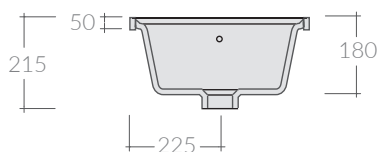

COLORI / COLORS

○ 5001 bianco
white

Lavello Eliseo 80x45xh5 cm.
Reversibile. Installazione da mobile.
Eliseo sink 80x45xh5 cm.
Reversibile. Furniture installation.

Kg. 22

Le dimensioni dei lavelli possono variare del +/-2%, si raccomanda di effettuare i tagli e gli aggiustamenti sul mobile solo dopo aver ricevuto il lavello.

COLORI / COLORS

○ 5002 bianco
white

Lavello Eliseo 100x45xh5 cm.
Reversibile. Installazione da mobile.
Eliseo sink 100x45xh5 cm.
Reversibile. Furniture installation.

Kg. 28

Le dimensioni dei lavelli possono variare del +/-2%, si raccomanda di effettuare i tagli e gli aggiustamenti sul mobile solo dopo aver ricevuto il lavello.

Due to +/-2 ceramic dimension tolerance, it is recommended that the cabinet makers wait until the sink is delivered before making the cabinet.

ACCESSORI NON INCLUSI / ACCESSORIES NOT INCLUDED

9014

Sifone 1 via con piletta per ø60.
Siphon with one draining outlet for ø60.

COLORI / COLORS

○ 5003 bianco white

Lavello Eliseo 90x45xh5 cm.
Reversibile.
Eliseo sink 90x45xh5 cm.
Reversible.

Kg. 26

Le dimensioni dei lavelli possono variare del +/-2%, si raccomanda di effettuare i tagli e gli aggiustamenti sul mobile solo dopo aver ricevuto il lavello.