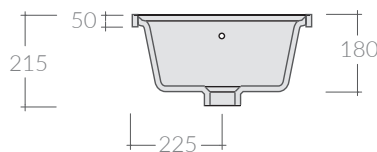

COLORI / COLORS

○ 5001 bianco
white

Lavello Eliseo 80x45xh5 cm.
Reversibile. Installazione da mobile.
Eliseo sink 80x45xh5 cm.
Reversibile. Furniture installation.

Kg. 22

Le dimensioni dei lavelli possono variare del +/-2%, si raccomanda di effettuare i tagli e gli aggiustamenti sul mobile solo dopo aver ricevuto il lavello.

COLORI / COLORS

○ 5002 bianco
white

Lavello Eliseo 100x45xh5 cm.
Reversibile. Installazione da mobile.
Eliseo sink 100x45xh5 cm.
Reversibile. Furniture installation.

Kg. 28

Le dimensioni dei lavelli possono variare del +/-2%, si raccomanda di effettuare i tagli e gli aggiustamenti sul mobile solo dopo aver ricevuto il lavello.

COLORI / COLORS

○ 5003 bianco white

Lavello Eliseo 90x45xh5 cm.
Reversibile.
Eliseo sink 90x45xh5 cm.
Reversible.

Kg. 26

Le dimensioni dei lavelli possono variare del +/-2%, si raccomanda di effettuare i tagli e gli aggiustamenti sul mobile solo dopo aver ricevuto il lavello.

Due to +/-2 ceramic dimension tolerance, it is recommended that the cabinet makers wait until the sink is delivered before making the cabinet.

ACCESSORI NON INCLUSI / ACCESSORIES NOT INCLUDED

9014

Sifone 1 via con piletta per ø60.
Siphon with one draining outlet for ø60.