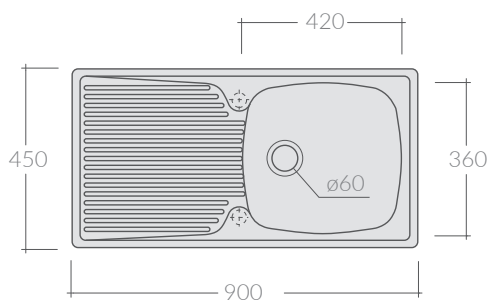

COLORI / COLORS

○ 5003 bianco white

Lavello Eliseo 90x45xh5 cm.
Reversibile.
Eliseo sink 90x45xh5 cm.
Reversible.

Kg. 26

Le dimensioni dei lavelli possono variare del +/-2%, si raccomanda di effettuare i tagli e gli aggiustamenti sul mobile solo dopo aver ricevuto il lavello.

Due to +/-2 ceramic dimension tolerance, it is recommended that the cabinet makers wait until the sink is delivered before making the cabinet.

ACCESSORI NON INCLUSI / ACCESSORIES NOT INCLUDED

9014

Sifone 1 via con piletta per ø60.
Siphon with one draining outlet for ø60.

ATTENZIONE/ ATTENTION

Galassia Srl persegue la filosofia di migliorare i prodotti aggiungendo nuovi materiali, innovazioni progettuali e tecnologie produttive.
L'azienda si riserva di cambiare

schede tecniche e caratteristiche di funzionamento degli articoli in ogni momento e senza necessità di preavviso.
I pesi possono subire variazioni del 20 %

Galassia Srl is constantly improving its products by adding new materials, new projects and modern production technologies. The company reserves the right to change any technical

specifications/dimension and/or operating characteristics of the products at any time and without giving notice. The ceramic items weight may vary up to 20%.