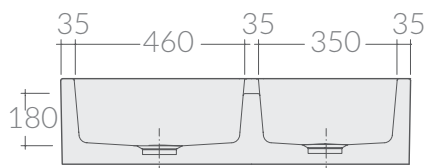

## COLORI / COLORS

- 5121      bianco  
white
- 5121NE    nero  
black
- 5121BS    biscuit  
biscuit

Lavello reversibile 91,4x46xh25,4 cm, spessore pieno.  
Reversible farmhouse sink 91,4x46xh25,4 cm, solid casting.

## ACCESSORI NON INCLUSI / ACCESSORIES NOT INCLUDED

● GR5121L

● GR5121S

Griglia  
Grid

Griglia  
Grid

9039

Sifone 1" 1/2, 2 vie per ø90.  
Siphon 1" 1/2, two draining outlets, for ø90.