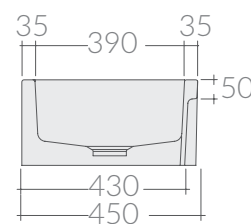

## COLORI / COLORS

- 5121      bianco  
white
- 5121NE    nero  
black
- 5121BS    biscuit  
biscuit

Lavello reversibile 91,4x46xh25,4 cm, spessore pieno.  
Reversible farmhouse sink 91,4x46xh25,4 cm, solid casting.

## ACCESSORI NON INCLUSI / ACCESSORIES NOT INCLUDED

● GR5121L

● GR5121S

Griglia  
Grid

Griglia  
Grid

9039

Sifone 1" 1/2, 2 vie per ø90.  
Siphon 1" 1/2, two draining outlets, for ø90.