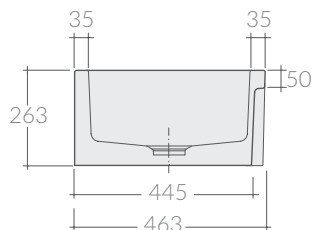

ATTENZIONE/ ATTENTION

Galassia Srl persegue la filosofia di migliorare i prodotti aggiungendo nuovi materiali, innovazioni progettuali e tecnologie produttive.
L'azienda si riserva di cambiare

schede tecniche e caratteristiche di funzionamento degli articoli in ogni momento e senza necessità di preavviso.
I pesi possono subire variazioni del 20 %

Galassia Srl is constantly improving its products by adding new materials, new projects and modern production technologies. The company reserves the right to change any technical

specifications/dimension and/or operating characteristics of the products at any time and without giving notice. The ceramic items weight may vary up to 20%.