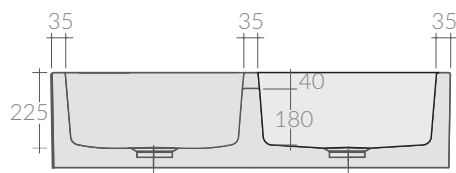

ATTENZIONE/ ATTENTION

Galassia Srl persegue la filosofia di migliorare i prodotti aggiungendo nuovi materiali, innovazioni progettuali e tecnologie produttive.
L'azienda si riserva di cambiare

schede tecniche e caratteristiche di funzionamento degli articoli in ogni momento e senza necessità di preavviso.
I pesi possono subire variazioni del 20 %

Galassia Srl is constantly improving its products by adding new materials, new projects and modern production technologies. The company reserves the right to change any technical

specifications/dimension and/or operating characteristics of the products at any time and without giving notice. The ceramic items weight may vary up to 20%.