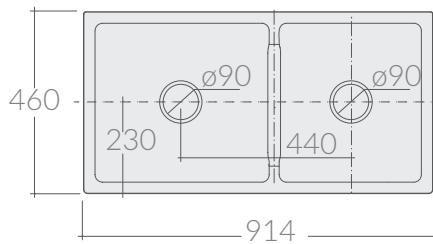

## COLORI / COLORS

- 5121      bianco  
white
- 5121NE    nero  
black
- 5121BS    biscuit  
biscuit

Lavello reversibile 91,4x46xh25,4 cm, spessore pieno.  
Reversible farmhouse sink 91,4x46xh25,4 cm, solid casting.

## ACCESSORI NON INCLUSI / ACCESSORIES NOT INCLUDED

● GR5121L

● GR5121S

Griglia  
Grid

Griglia  
Grid

9039

Sifone 1" 1/2, 2 vie per ø90.  
Siphon 1" 1/2, two draining outlets, for ø90.