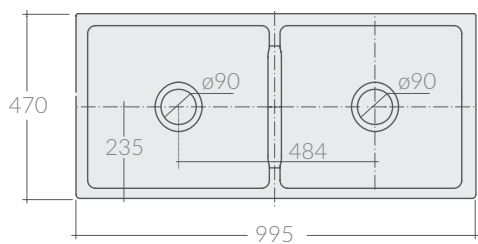

ATTENZIONE/ ATTENTION

Galassia Srl persegue la filosofia di migliorare i prodotti aggiungendo nuovi materiali, innovazioni progettuali e tecnologie produttive.
L'azienda si riserva di cambiare

schede tecniche e caratteristiche di funzionamento degli articoli in ogni momento e senza necessità di preavviso.
I pesi possono subire variazioni del 20 %

Galassia Srl is constantly improving its products by adding new materials, new projects and modern production technologies. The company reserves the right to change any technical

specifications/dimension and/or operating characteristics of the products at any time and without giving notice. The ceramic items weight may vary up to 20%.