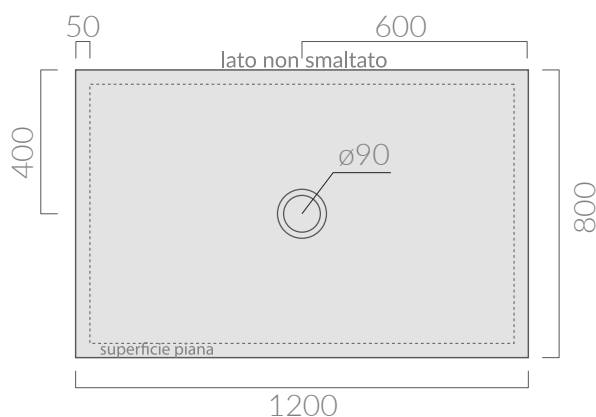

ACCESSORI INCLUSI / ACCESSORIES INCLUDED

Piletta ø90 per piatto doccia folia h3 con cover
in ceramica. Capacità di scarico 24 Lt/min.
Open drain ø90 for FOLIA h3 shower tray ceramic
cover included. Flushing Volume 24 Lt/min.

- **9074**   bianco
  white
- **9074MT**   bianco matt
  matt white
- **9074NEMT**   nero matt
  matt black
- **9074SA**   sabbia
  sand