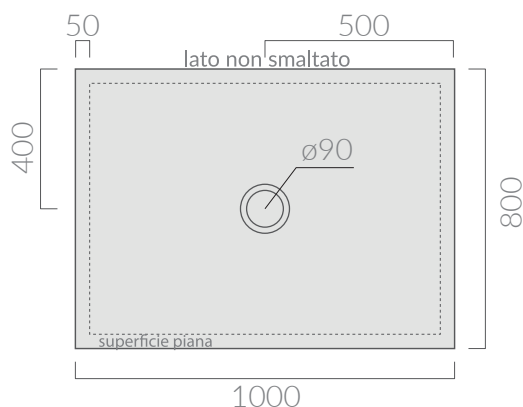

### ACCESSORI INCLUSI / ACCESSORIES INCLUDED

- 9074**      bianco  
white
- 9074MT**      bianco matt  
matt white
- 9074NEMT**      nero matt  
matt black
- 9074SA**      sabbia  
sand

Piletta ø90 per piatto doccia folia h3 con cover  
in ceramica. Capacità di scarico 24 Lt/min.  
Open drain ø90 for FOLIA h3 shower tray ceramic  
cover included. Flushing Volume 24 Lt/min.