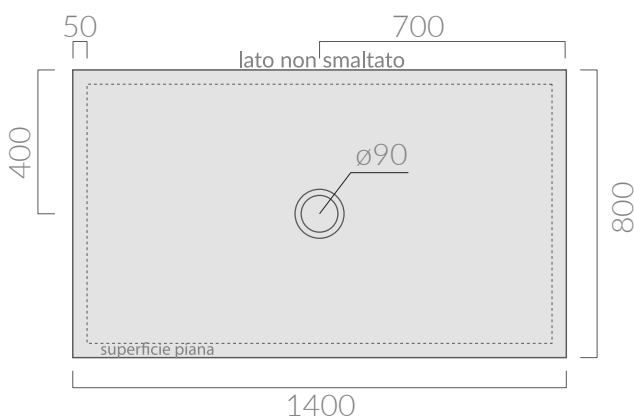

ACCESSORI INCLUSI / ACCESSORIES INCLUDED

Piletta ø90 per piatto doccia folia h3 con cover
in ceramica. Capacità di scarico 24 Lt/min.
Open drain ø90 for FOLIA h3 shower tray ceramic
cover included. Flushing Volume 24 Lt/min.

- **9074**   bianco
  white
- **9074MT**   bianco matt
  matt white
- **9074NEMT**   nero matt
  matt black
- **9074SA**   sabbia
  sand