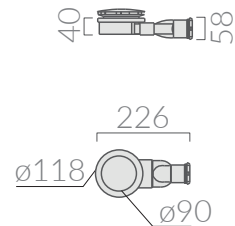

ATTENZIONE/ ATTENTION

Galassia Srl persegue la filosofia di
migliorare i prodotti aggiungendo nuovi
materiali, innovazioni progettuali e
tecnologie produttive.
L'azienda si riserva di cambiare

schede tecniche e caratteristiche di
funzionamento degli articoli in ogni
momento e senza necessità di preavviso.
I pesi possono subire variazioni del 20 %

Galassia Srl is constantly improving
its products by adding new materials,
new projects and modern production
technologies. The company reserves
the right to change any technical

specifications/dimension and/
or operating characteristics of the
products at any time and without giving
notice. The ceramic items weight may
vary up to 20%.