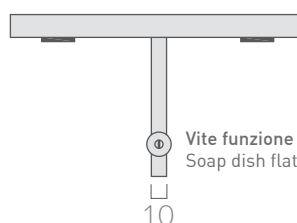

specifications/dimension and/or operating characteristics of the products at any time and without giving notice. The ceramic items weight may vary up to 20%.

COLORI / COLORS

○ 2059 bianco
white

Porta Sapone
Soap Dish

Kg. 1

Tappetino in gomma
Rubber mat for soap dish

Vite funzione planarità piatto porta sapone
Soap dish flatness function screw

ATTENZIONE/ ATTENTION

Galassia Srl persegue la filosofia di migliorare i prodotti aggiungendo nuovi materiali, innovazioni progettuali e tecnologie produttive. L'azienda si riserva di cambiare