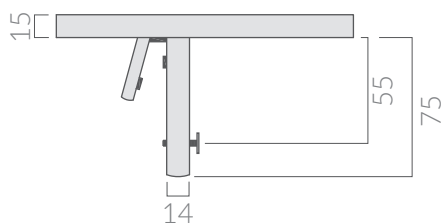

specifications/dimension and/or operating characteristics of the products at any time and without giving notice. The ceramic items weight may vary up to 20%.

COLORI / COLORS

○ 2059 bianco
white

Porta Sapone
Soap Dish

Kg. 1

Tappetino in gomma
Rubber mat for soap dish

Vite funzione planarità piatto porta sapone
Soap dish flatness function screw

ATTENZIONE/ ATTENTION

Galassia Srl persegue la filosofia di migliorare i prodotti aggiungendo nuovi materiali, innovazioni progettuali e tecnologie produttive. L'azienda si riserva di cambiare