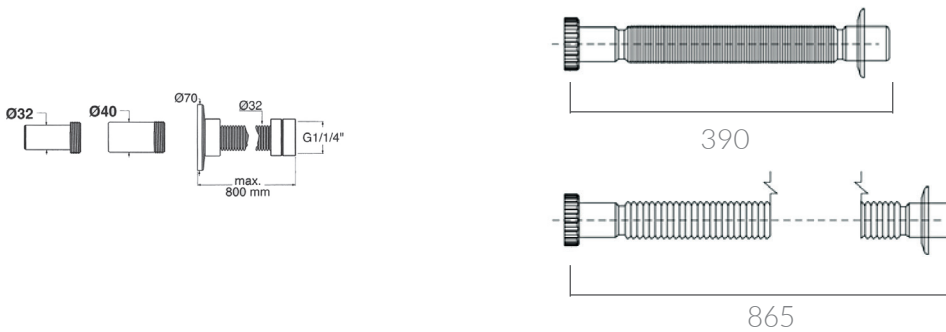

Art. 6059

ATTENZIONE/ ATTENTION

Galassia Srl persegue la filosofia di migliorare i prodotti aggiungendo nuovi materiali, innovazioni progettuali e tecnologie produttive. L'azienda si riserva di cambiare

schede tecniche e caratteristiche di funzionamento degli articoli in ogni momento e senza necessità di preavviso. I pesi possono subire variazioni del 20 %

Galassia Srl is constantly improving its products by adding new materials, new projects and modern production technologies. The company reserves the right to change any technical

specifications/dimension and/ or operating characteristics of the products at any time and without giving notice. The ceramic items weight may vary up to 20%.