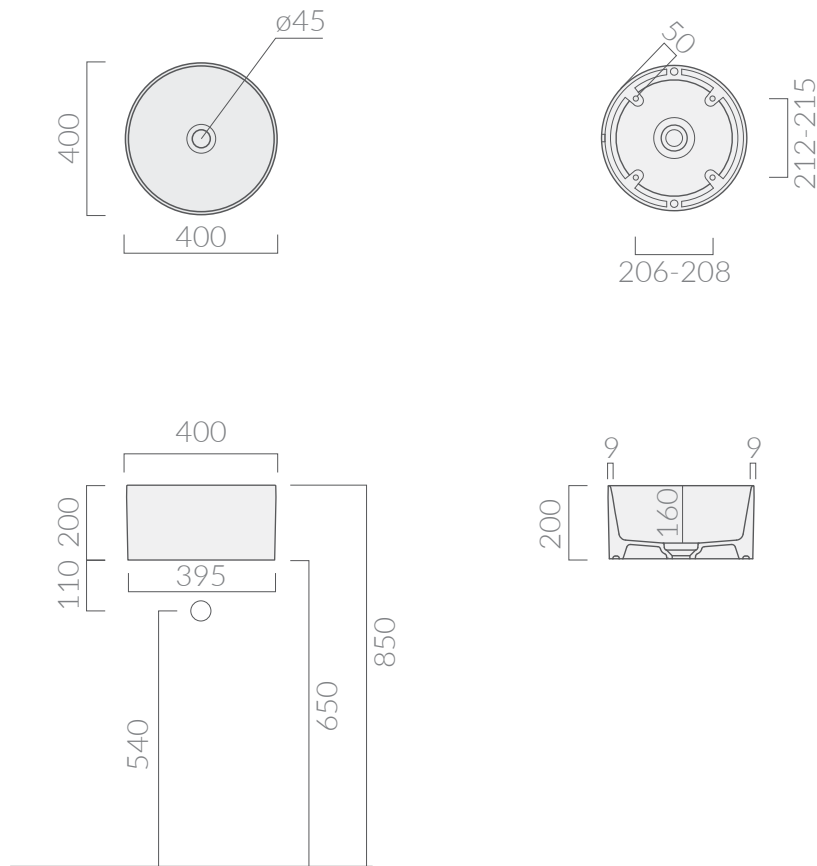

Art. 6059

ATTENZIONE/ ATTENTION

Galassia Srl persegue la filosofia di migliorare i prodotti aggiungendo nuovi materiali, innovazioni progettuali e tecnologie produttive. L'azienda si riserva di cambiare

schede tecniche e caratteristiche di funzionamento degli articoli in ogni momento e senza necessità di preavviso. I pesi possono subire variazioni del 20 %

Galassia Srl is constantly improving its products by adding new materials, new projects and modern production technologies. The company reserves the right to change any technical

specifications/dimension and/ or operating characteristics of the products at any time and without giving notice. The ceramic items weight may vary up to 20%.