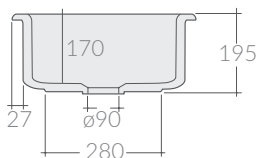

## COLORI / COLORS

- 5018      bianco  
              white
- 5018NE    nero  
              black
- 5018BS    biscuit  
              biscuit

Lavello tondo incasso soprapiano  
 $\varnothing 45 \times h 19,5$  cm.  
 Recessed countertop prep sink  
 $\varnothing 45 \times h 19,5$  cm.

Kg. 9

Foro per installazione da incasso.  
 Hole for recessed installation.

## COLORI / COLORS

○ 2007

bianco  
white

Lavabo a canale Ninive  
smaltato su 4 lati cm 120x45xh20.

Ninive basin  
glazed on all sides 120x45xh20 cm.

Kg. 37