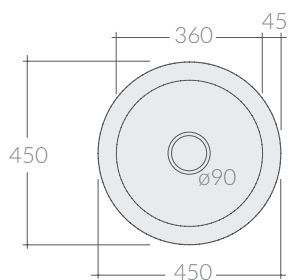

## COLORI / COLORS

- 5018      bianco  
              white
- 5018NE    nero  
              black
- 5018BS    biscuit  
              biscuit

Lavello tondo incasso soprapiano  
 $\varnothing 45 \times h 19,5$  cm.  
 Recessed countertop prep sink  
 $\varnothing 45 \times h 19,5$  cm.

Kg. 9

Foro per installazione da incasso.  
 Hole for recessed installation.

## COLORI / COLORS

○ 2007

bianco  
white

Lavabo a canale Ninive  
smaltato su 4 lati cm 120x45xh20.

Ninive basin  
glazed on all sides 120x45xh20 cm.

Kg. 37