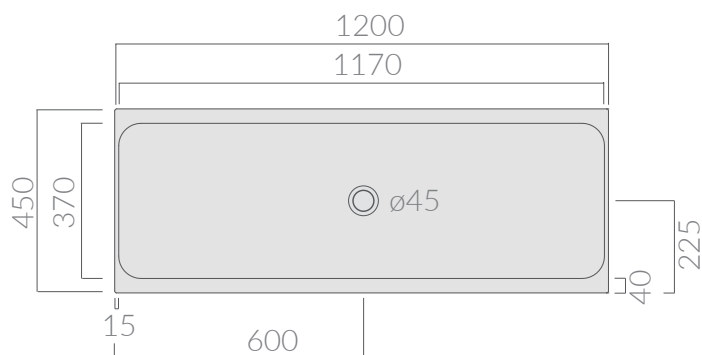

## COLORI / COLORS

○ 2007

bianco  
white

Lavabo a canale Ninive  
smaltato su 4 lati cm 120x45xh20.

Ninive basin  
glazed on all sides 120x45xh20 cm.

Kg. 37