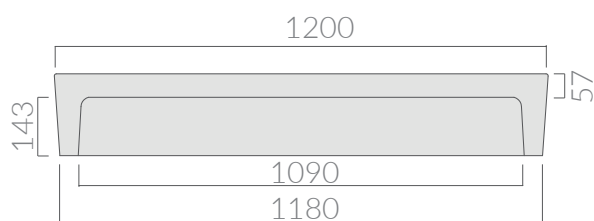

## COLORI / COLORS

○ 2007

bianco  
white

Lavabo a canale Ninive  
smaltato su 4 lati cm 120x45xh20.

Ninive basin  
glazed on all sides 120x45xh20 cm.

Kg. 37