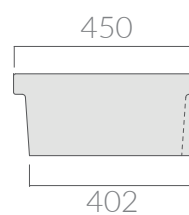

## COLORI / COLORS

○ 2007

bianco  
white

Lavabo a canale Ninive  
smaltato su 4 lati cm 120x45xh20.

Ninive basin  
glazed on all sides 120x45xh20 cm.

Kg. 37