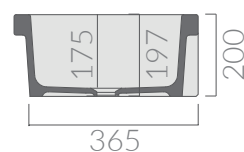

## COLORI / COLORS

○ 2007

bianco  
white

Lavabo a canale Ninive  
smaltato su 4 lati cm 120x45xh20.

Ninive basin  
glazed on all sides 120x45xh20 cm.

Kg. 37