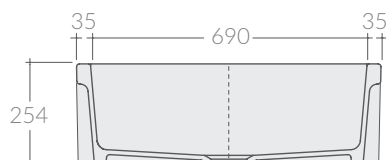

## COLORI / COLORS

- 5119      bianco  
              white
- 5119NE    nero  
              black
- 5119NEMT nero matt  
              mattblack

Lavello reversibile 76x46xh25,4  
cm, spessore vuoto.

Reversible farmhouse sink  
76x46xh25,4 cm, hollow casting.

## ACCESSORI NON INCLUSI / ACCESSORIES NOT INCLUDED

Griglia  
Grid

● GR51175119

9038

Sifone 1" 1/2, 1 vie per ø90.  
Siphon 1" 1/2, one draining outlets, for ø90.