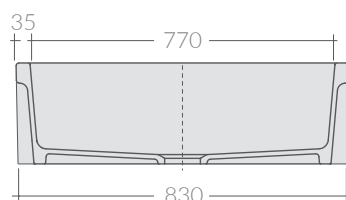

## COLORI / COLORS

- 5131 bianco white
- 5131NE nero black
- 5131NEMT nero matt mattblack

Lavello reversibile 84x46xh25,4 cm, spessore vuoto.

Reversible farmhouse sink 84x46xh25,4 cm, hollow casting.

Kg. 34,5

## ACCESSORI NON INCLUSI / ACCESSORIES NOT INCLUDED

Griglia  
Grid

● GR51305131

9038

Sifone 1" 1/2, 1 vie per ø90.  
Siphon 1" 1/2, one draining outlets, for ø90.