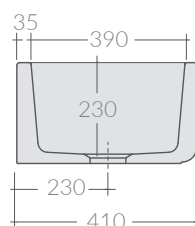

## COLORI / COLORS

- 5131 bianco white
- 5131NE nero black
- 5131NEMT nero matt mattblack

Lavello reversibile 84x46xh25,4 cm, spessore vuoto.

Reversible farmhouse sink 84x46xh25,4 cm, hollow casting.

Kg. 34,5

## ACCESSORI NON INCLUSI / ACCESSORIES NOT INCLUDED

Griglia  
Grid

● GR51305131

9038

Sifone 1" 1/2, 1 vie per ø90.  
Siphon 1" 1/2, one draining outlets, for ø90.