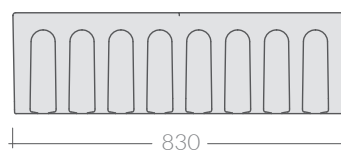

## COLORI / COLORS

- 5131 bianco white
- 5131NE nero black
- 5131NEMT nero matt mattblack

Lavello reversibile 84x46xh25,4 cm, spessore vuoto.

Reversible farmhouse sink 84x46xh25,4 cm, hollow casting.

Kg. 34,5

## ACCESSORI NON INCLUSI / ACCESSORIES NOT INCLUDED

Griglia  
Grid

● GR51305131

9038

Sifone 1" 1/2, 1 vie per ø90.  
Siphon 1" 1/2, one draining outlets, for ø90.