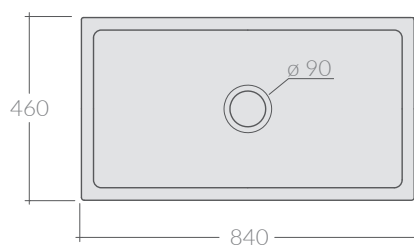

## COLORI / COLORS

- 5131 bianco white
- 5131NE nero black
- 5131NEMT nero matt mattblack

Lavello reversibile 84x46xh25,4 cm, spessore vuoto.

Reversible farmhouse sink 84x46xh25,4 cm, hollow casting.

Kg. 34,5

## ACCESSORI NON INCLUSI / ACCESSORIES NOT INCLUDED

Griglia  
Grid

● GR51305131

9038

Sifone 1" 1/2, 1 vie per ø90.  
Siphon 1" 1/2, one draining outlets, for ø90.