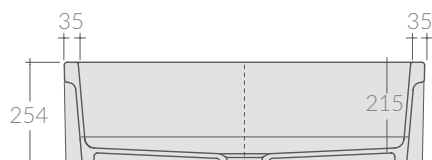

## ACCESSORI NON INCLUSI / ACCESSORIES NOT INCLUDED

Griglia  
Grid

● GR5122

9038

Sifone 1" 1/2, 1 vie per ø90.  
Siphon 1" 1/2, one draining outlets, for ø90.

## COLORI / COLORS

- 5131 bianco white
- 5131NE nero black
- 5131NEMT nero matt mattblack

Lavello reversibile 84x46xh25,4 cm, spessore vuoto.

Reversible farmhouse sink 84x46xh25,4 cm, hollow casting.

Kg. 34,5