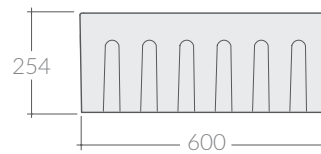

ATTENZIONE/ ATTENTION

Galassia Srl persegue la filosofia di migliorare i prodotti aggiungendo nuovi materiali, innovazioni progettuali e tecnologie produttive. L'azienda si riserva di cambiare

schede tecniche e caratteristiche di funzionamento degli articoli in ogni momento e senza necessità di preavviso. I pesi possono subire variazioni del 20 %

Galassia Srl is constantly improving its products by adding new materials, new projects and modern production technologies. The company reserves the right to change any technical

specifications/dimension and/or operating characteristics of the products at any time and without giving notice. The ceramic items weight may vary up to 20%.