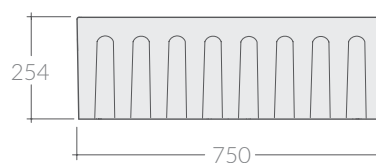

ATTENZIONE/ ATTENTION

Galassia Srl persegue la filosofia di migliorare i prodotti aggiungendo nuovi materiali, innovazioni progettuali e tecnologie produttive. L'azienda si riserva di cambiare

schede tecniche e caratteristiche di funzionamento degli articoli in ogni momento e senza necessità di preavviso. I pesi possono subire variazioni del 20 %

Galassia Srl is constantly improving its products by adding new materials, new projects and modern production technologies. The company reserves the right to change any technical

specifications/dimension and/or operating characteristics of the products at any time and without giving notice. The ceramic items weight may vary up to 20%.