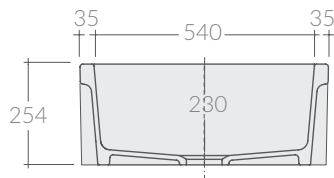

ATTENZIONE/ ATTENTION

Galassia Srl persegue la filosofia di migliorare i prodotti aggiungendo nuovi materiali, innovazioni progettuali e tecnologie produttive. L'azienda si riserva di cambiare

schede tecniche e caratteristiche di funzionamento degli articoli in ogni momento e senza necessità di preavviso. I pesi possono subire variazioni del 20 %

Galassia Srl is constantly improving its products by adding new materials, new projects and modern production technologies. The company reserves the right to change any technical

specifications/dimension and/or operating characteristics of the products at any time and without giving notice. The ceramic items weight may vary up to 20%.