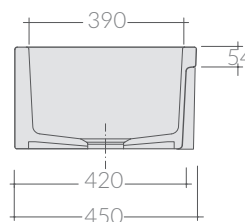

## ACCESSORI NON INCLUSI / ACCESSORIES NOT INCLUDED

Griglia  
Grid

● GR5122

9038

Sifone 1" 1/2, 1 vie per ø90.  
Siphon 1" 1/2, one draining outlets, for ø90.

## COLORI / COLORS

- 5131 bianco white
- 5131NE nero black
- 5131NEMT nero matt mattblack

Lavello reversibile 84x46xh25,4 cm, spessore vuoto.

Reversible farmhouse sink 84x46xh25,4 cm, hollow casting.

Kg. 34,5